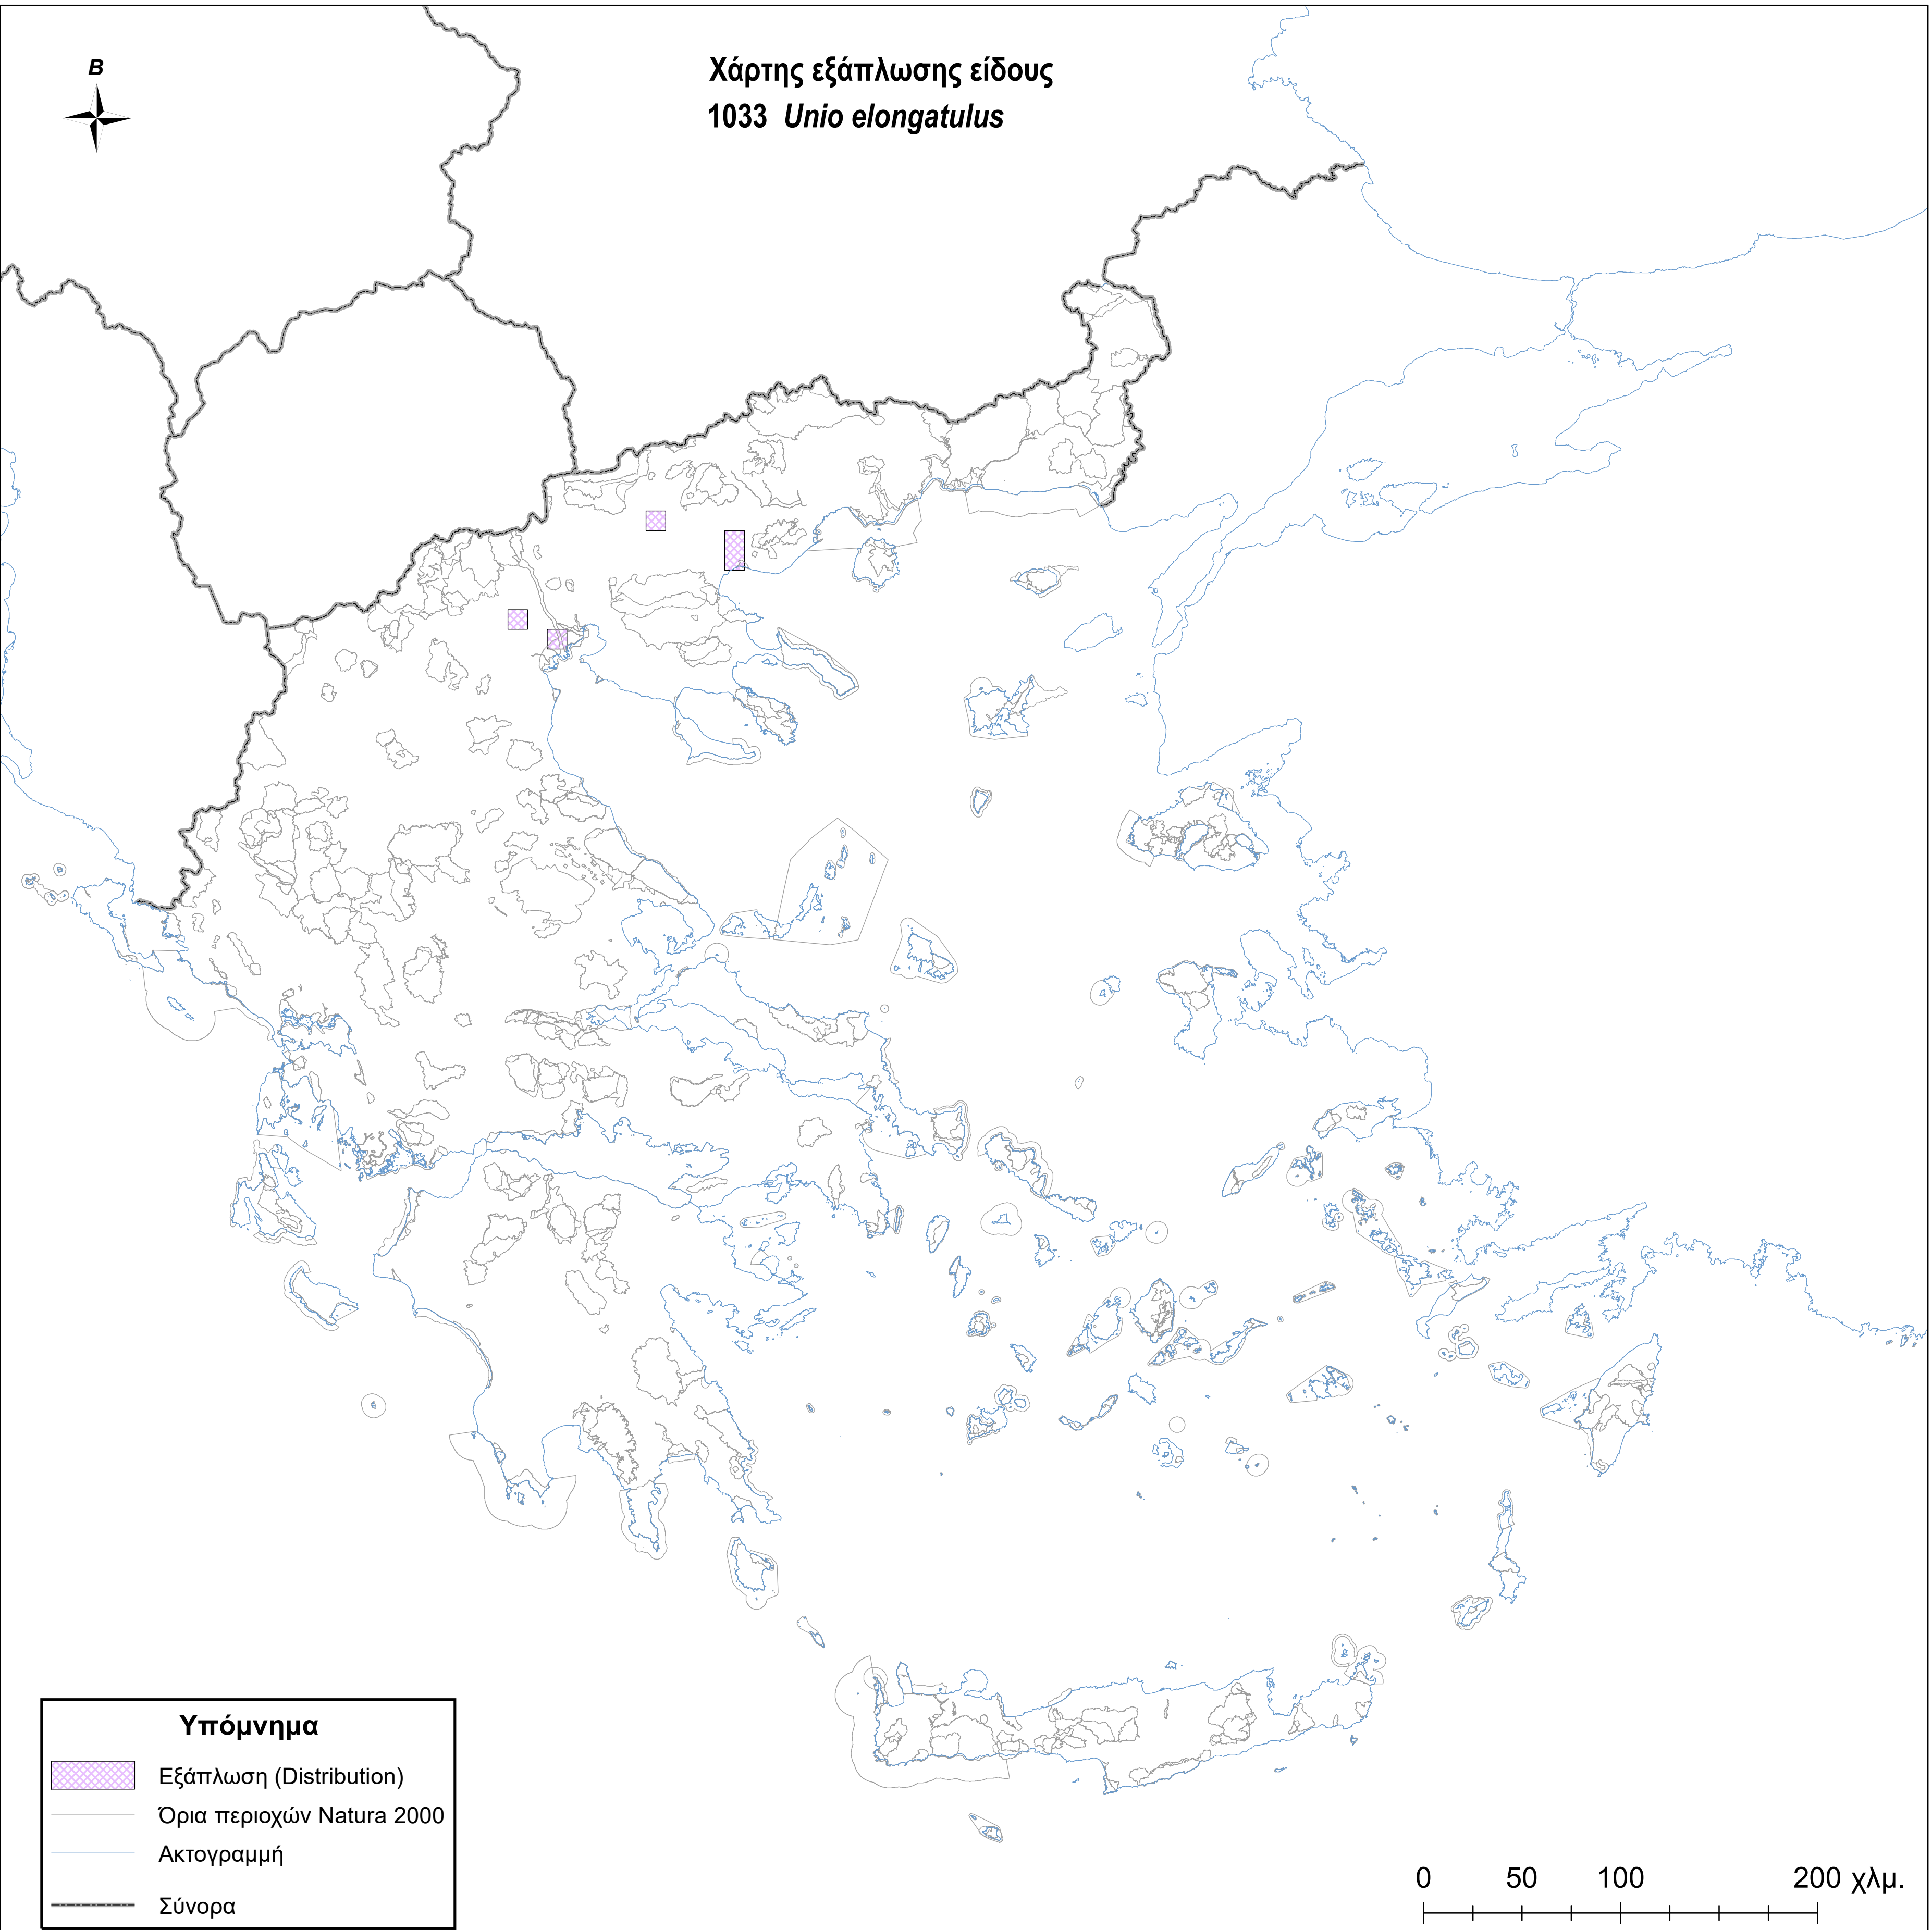

Χάρτης εξάπλωσης είδους  
1033 *Unio elongatulus*

**Υπόμνημα**

-  Εξάπλωση (Distribution)
-  Όρια περιοχών Natura 2000
-  Ακτογραμμή
-  Σύνορα