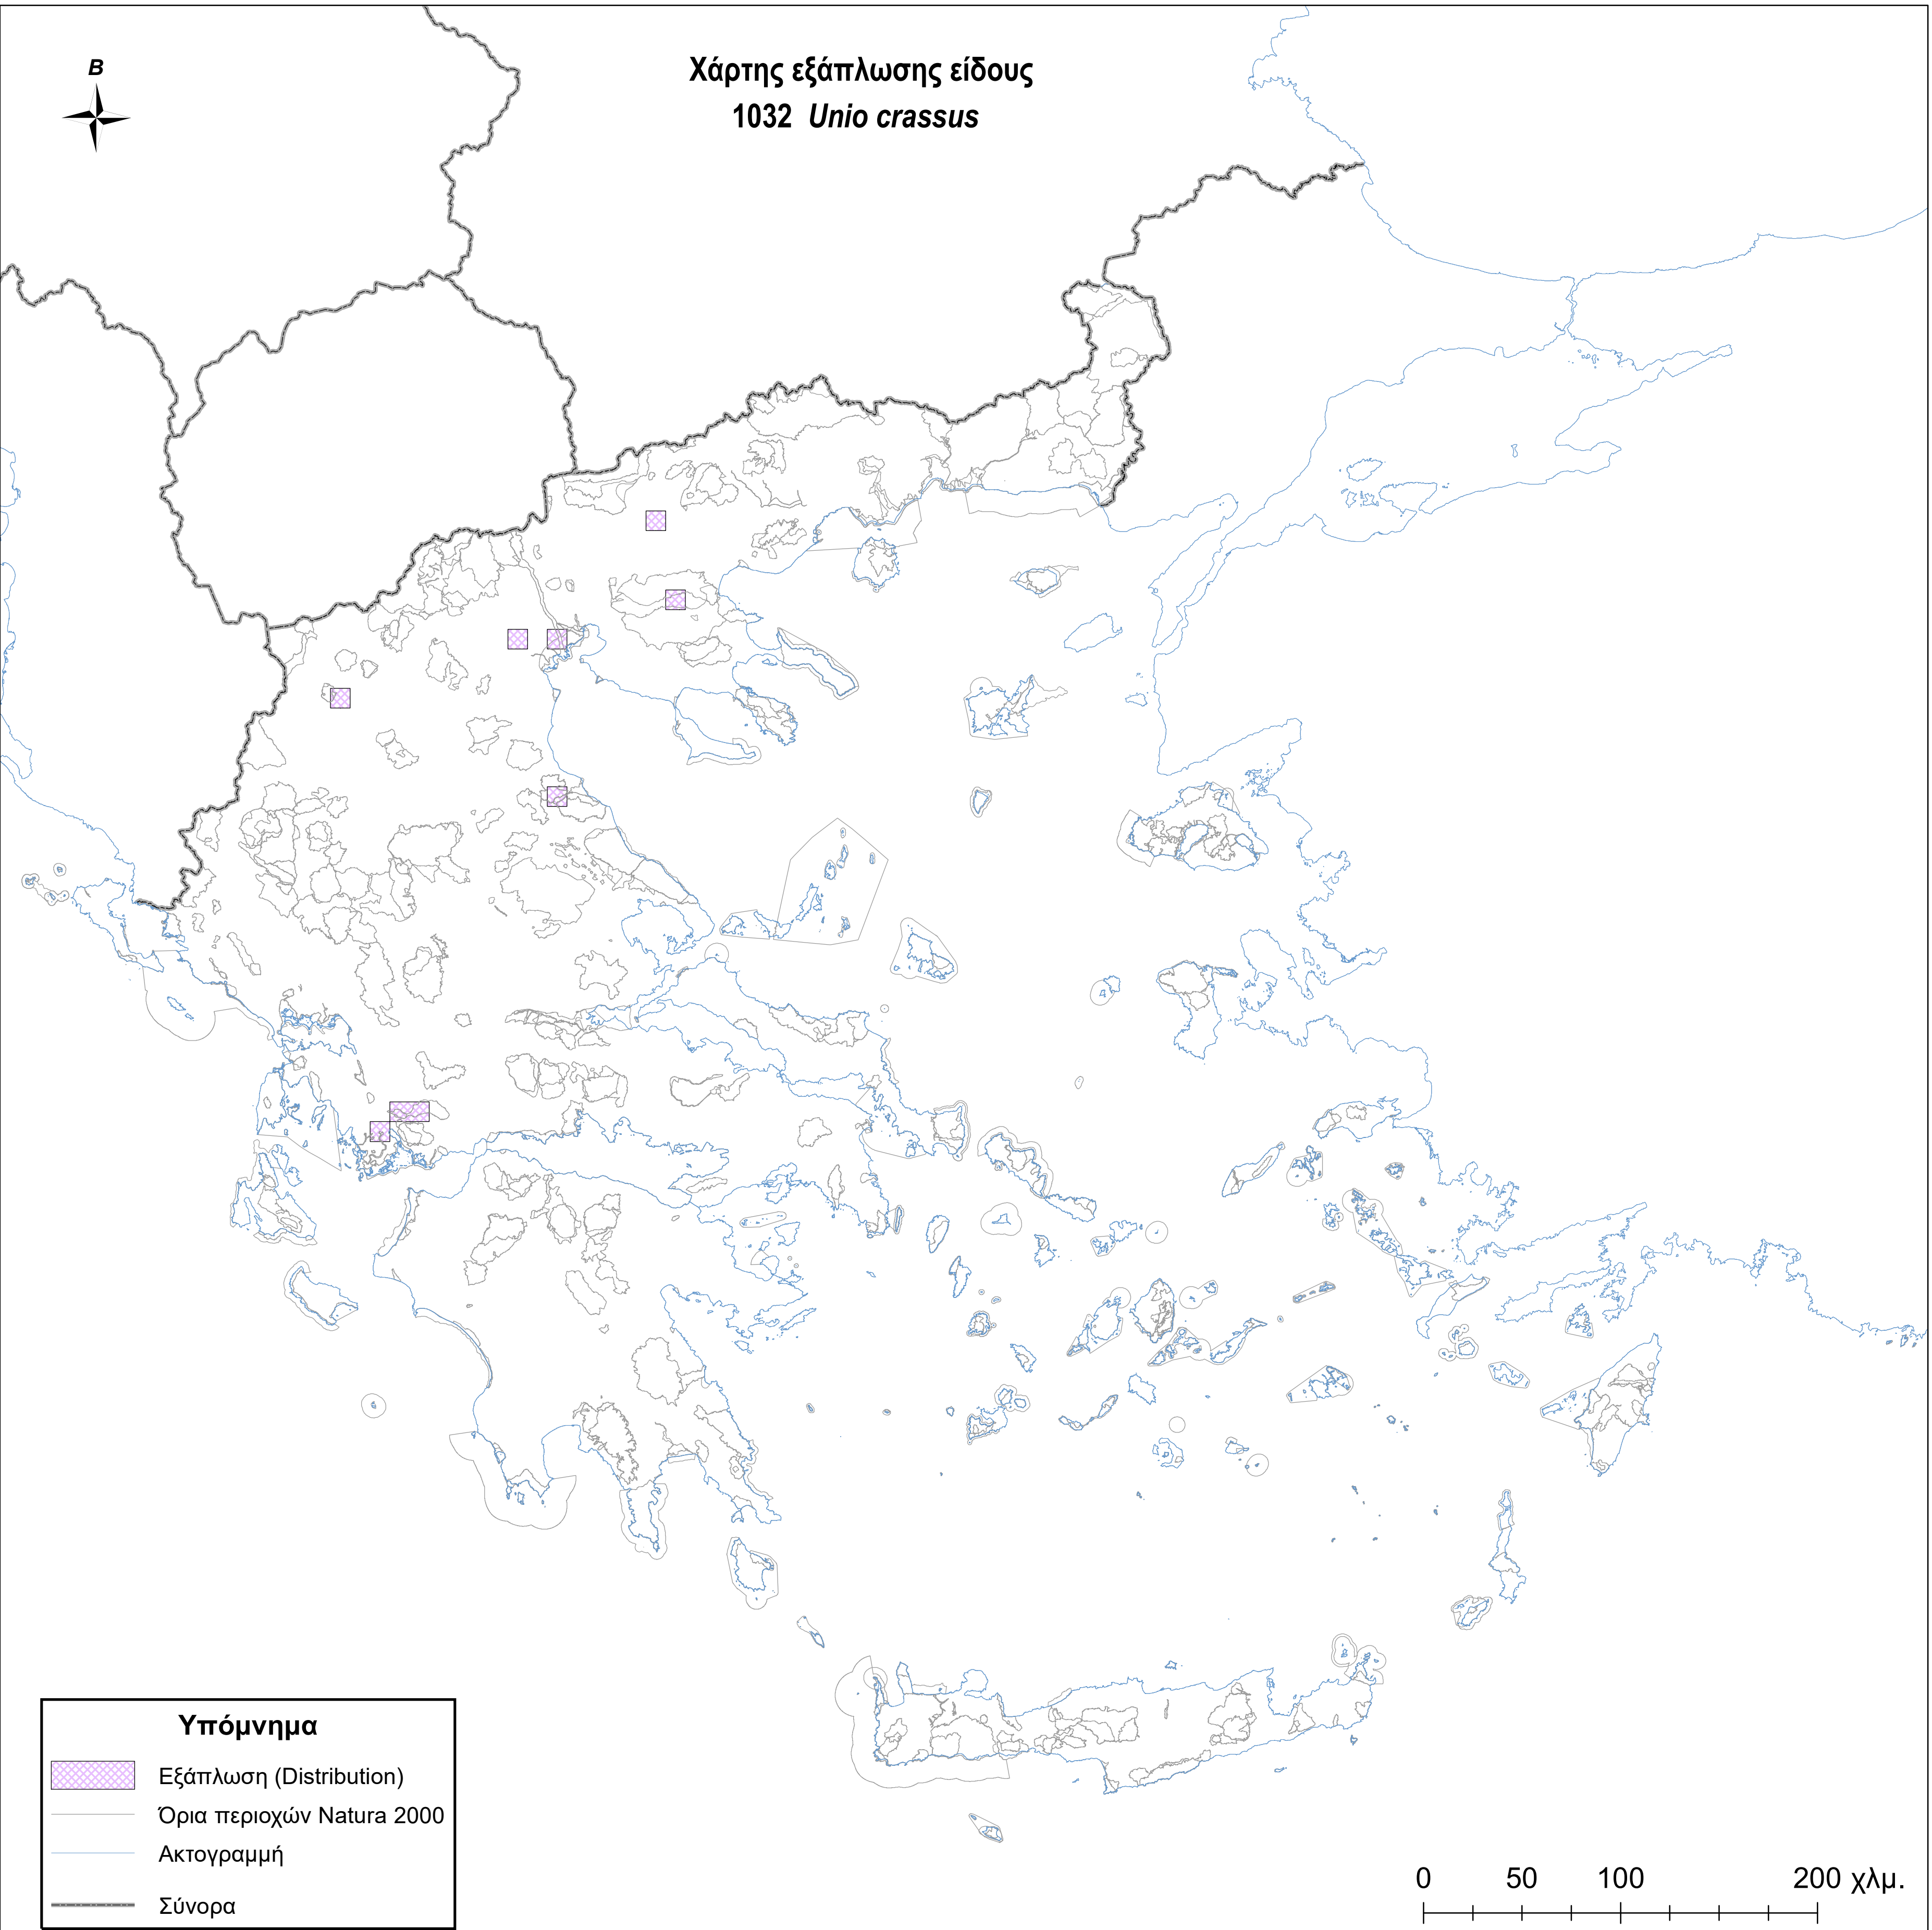

Χάρτης εξάπλωσης είδους
1032 *Unio crassus*

Υπόμνημα

-  Εξάπλωση (Distribution)
-  Όρια περιοχών Natura 2000
-  Ακτογραμμή
-  Σύνορα