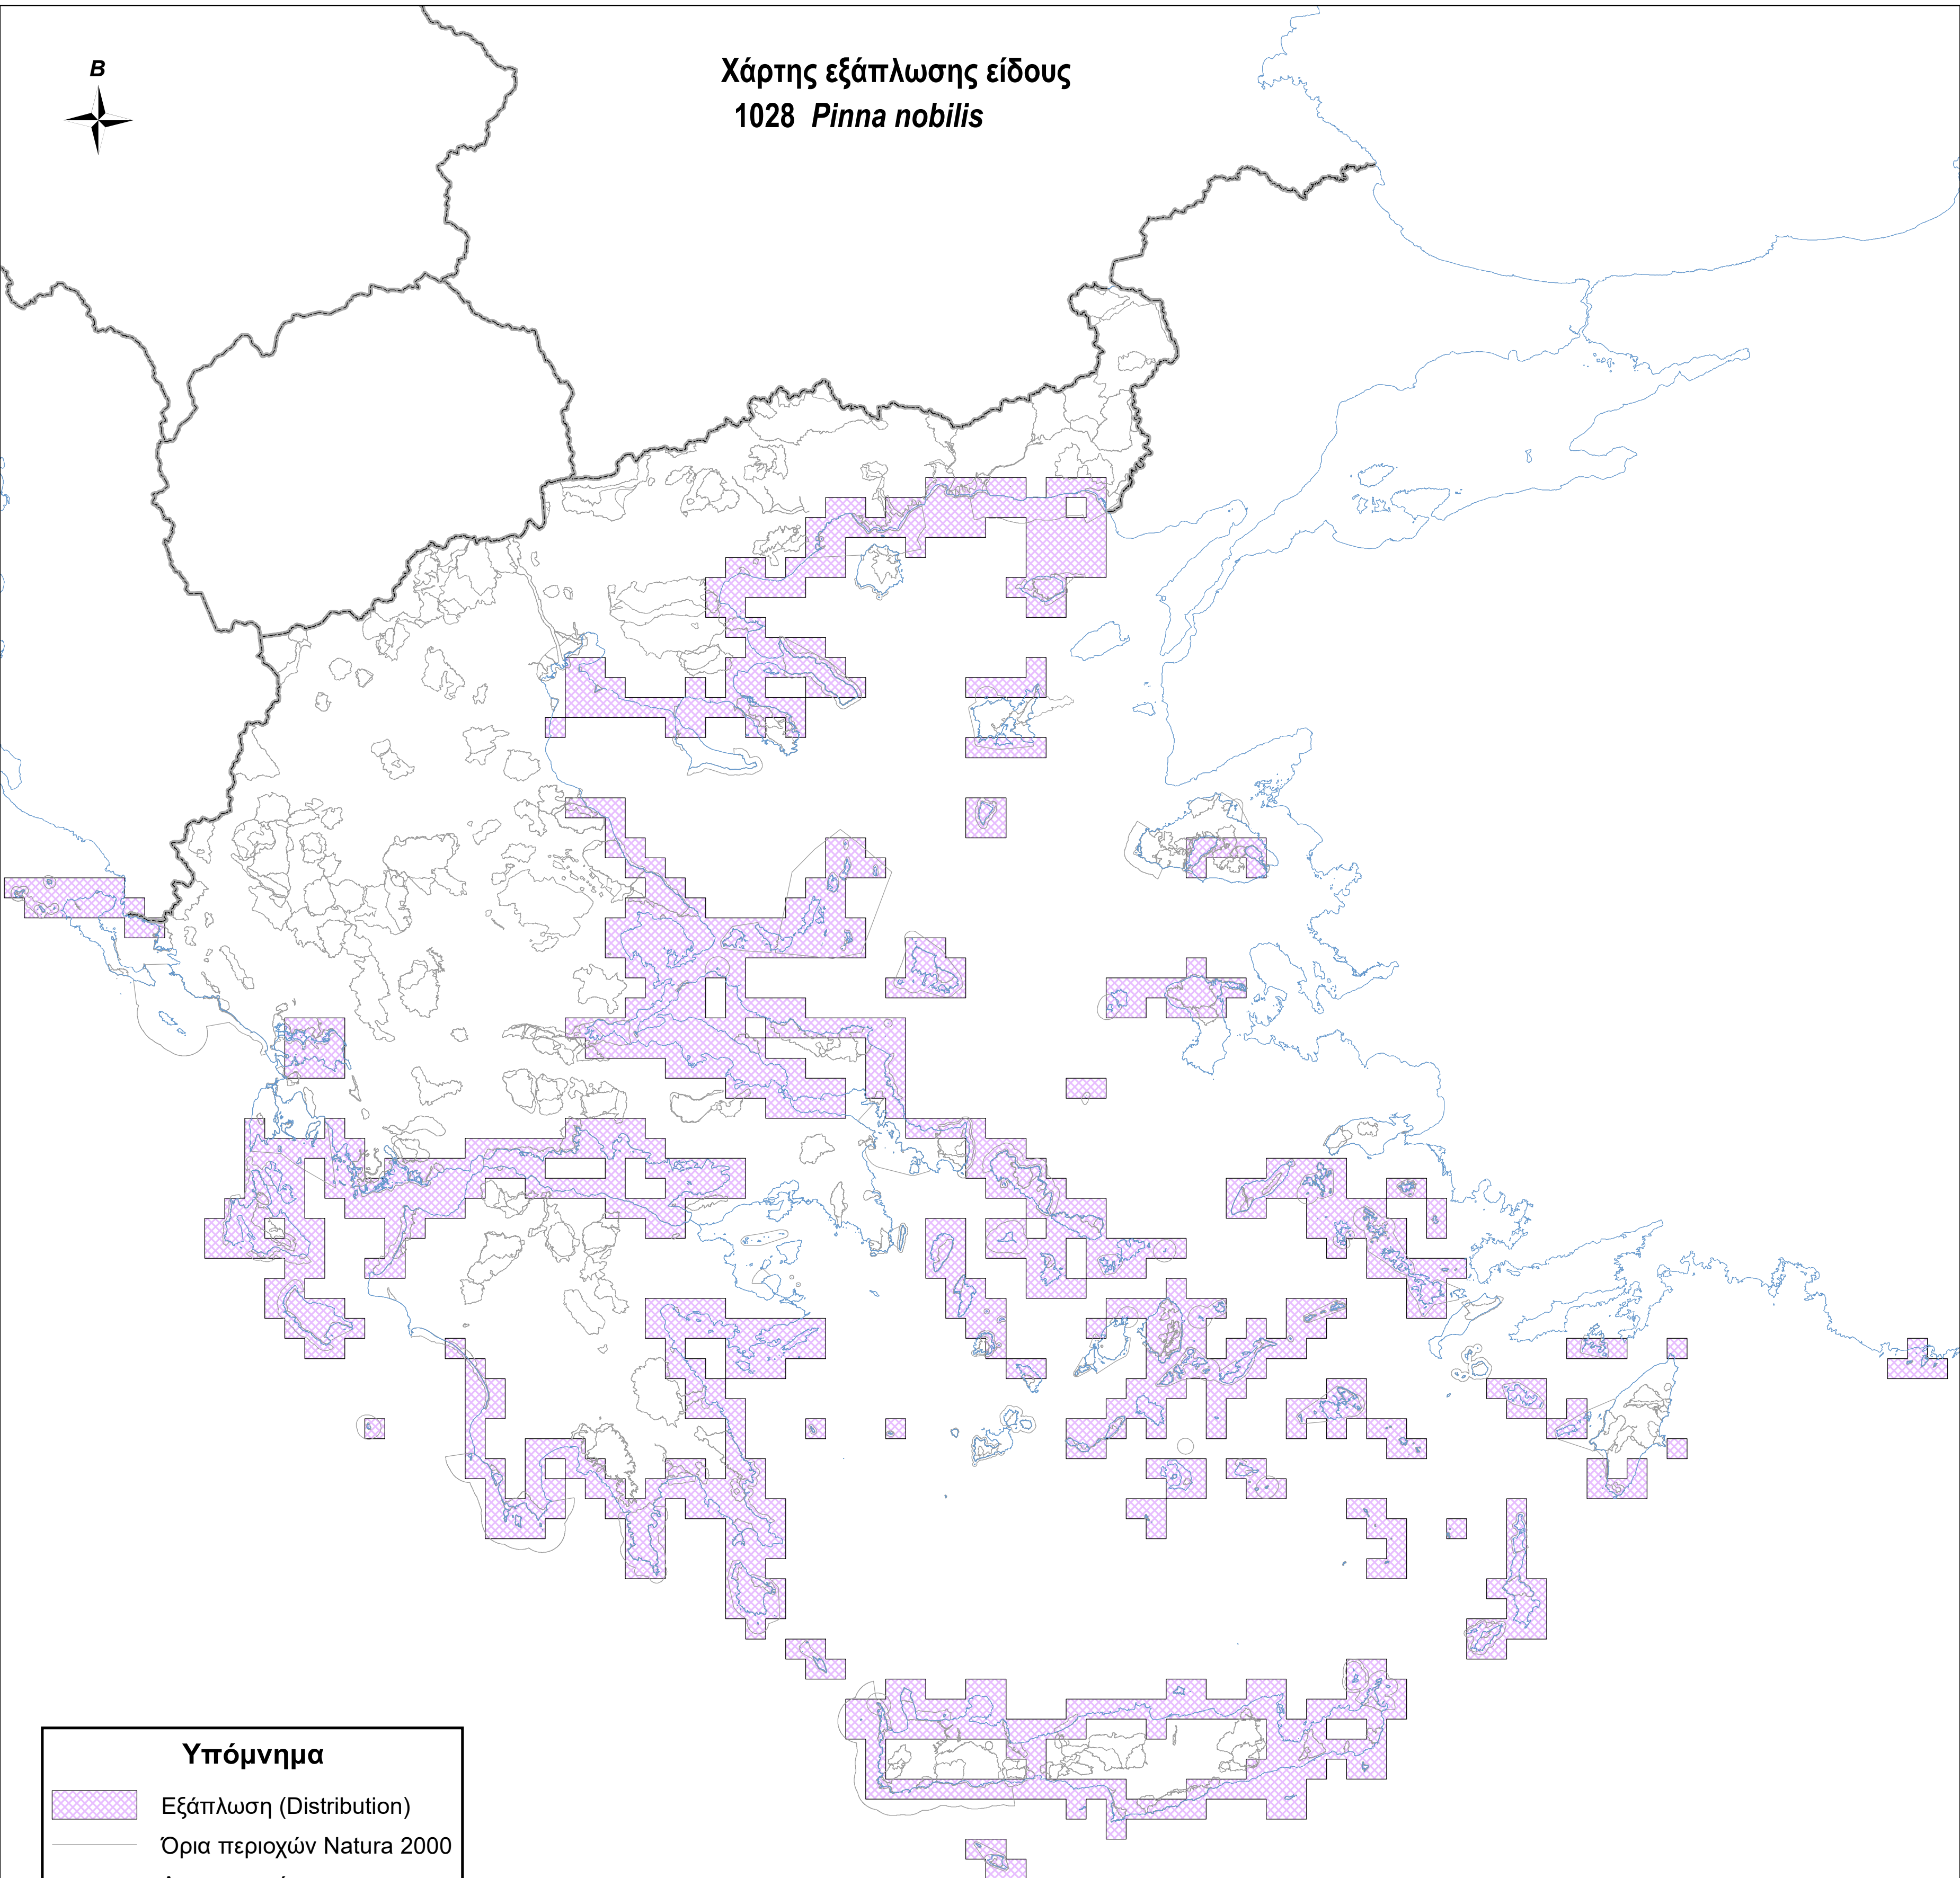

Χάρτης εξάπλωσης είδους
1028 *Pinna nobilis*

Υπόμνημα

-  Εξάπλωση (Distribution)
-  Όρια περιοχών Natura 2000
-  Ακτογραμμή
-  Σύνορα