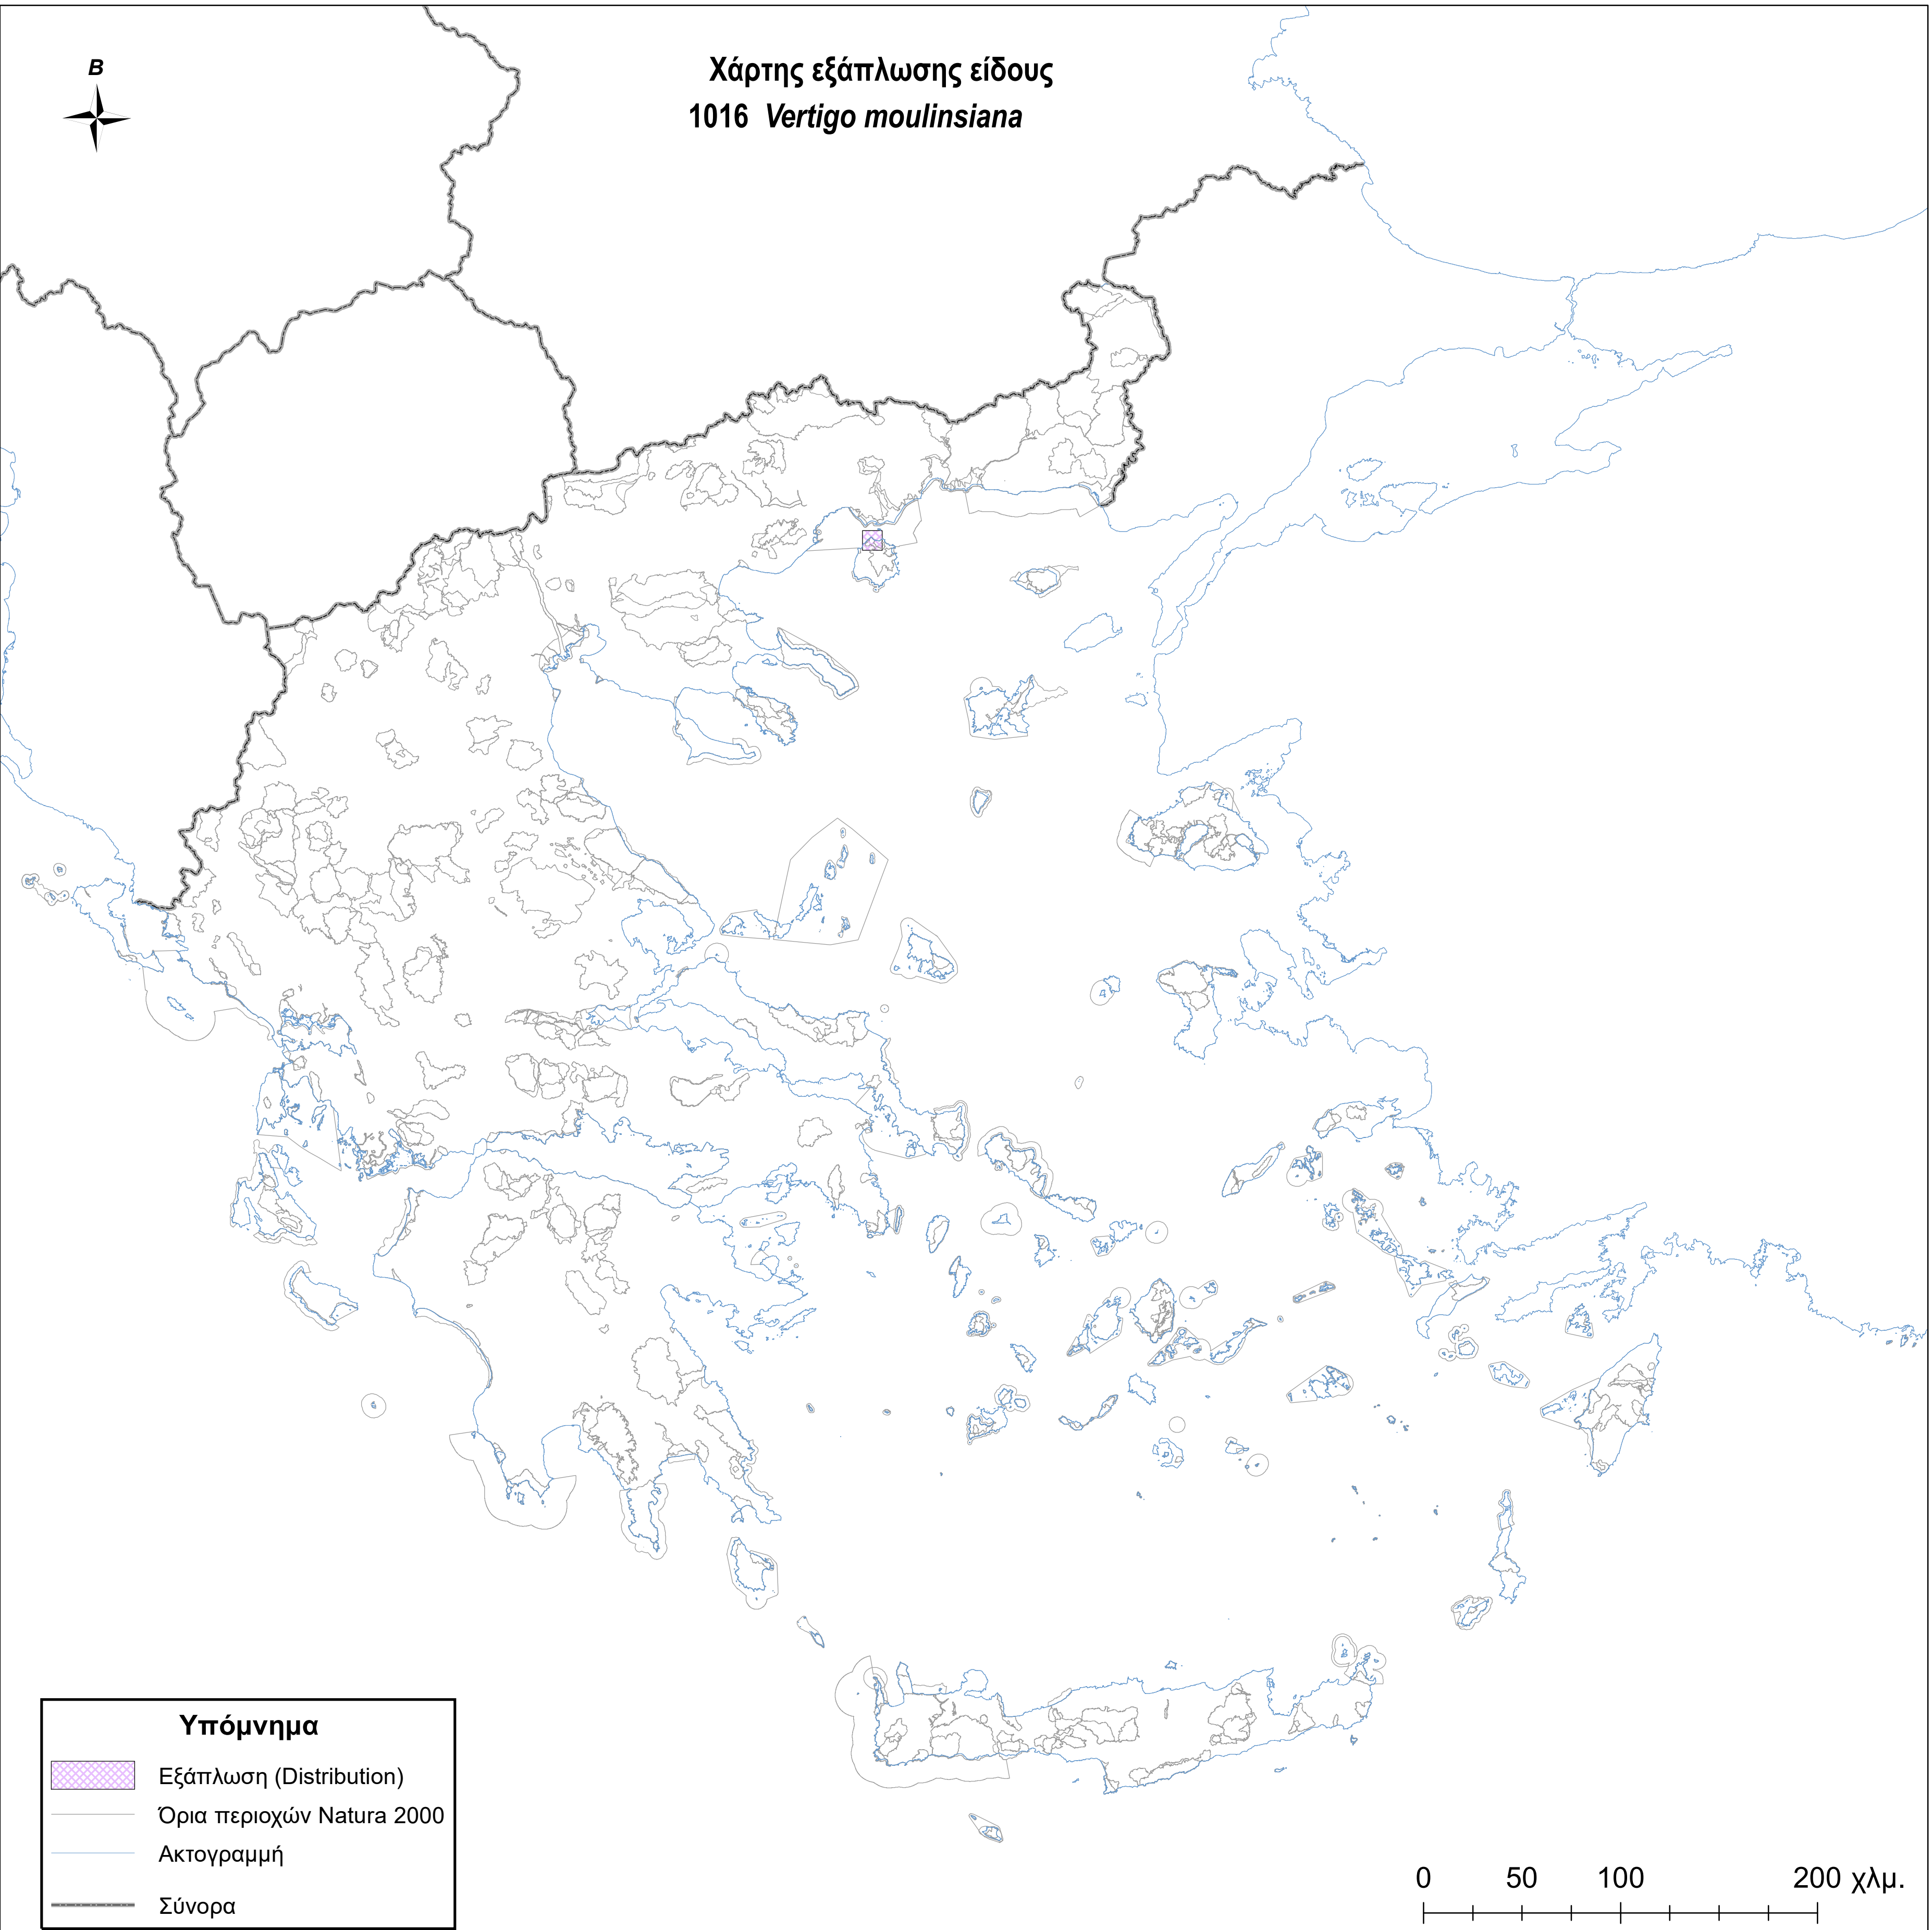

Χάρτης εξάπλωσης είδους  
1016 *Vertigo moulinsiana*

**Υπόμνημα**

-  Εξάπλωση (Distribution)
-  Όρια περιοχών Natura 2000
-  Ακτογραμμή
-  Σύνορα

0 50 100 200 χλμ.