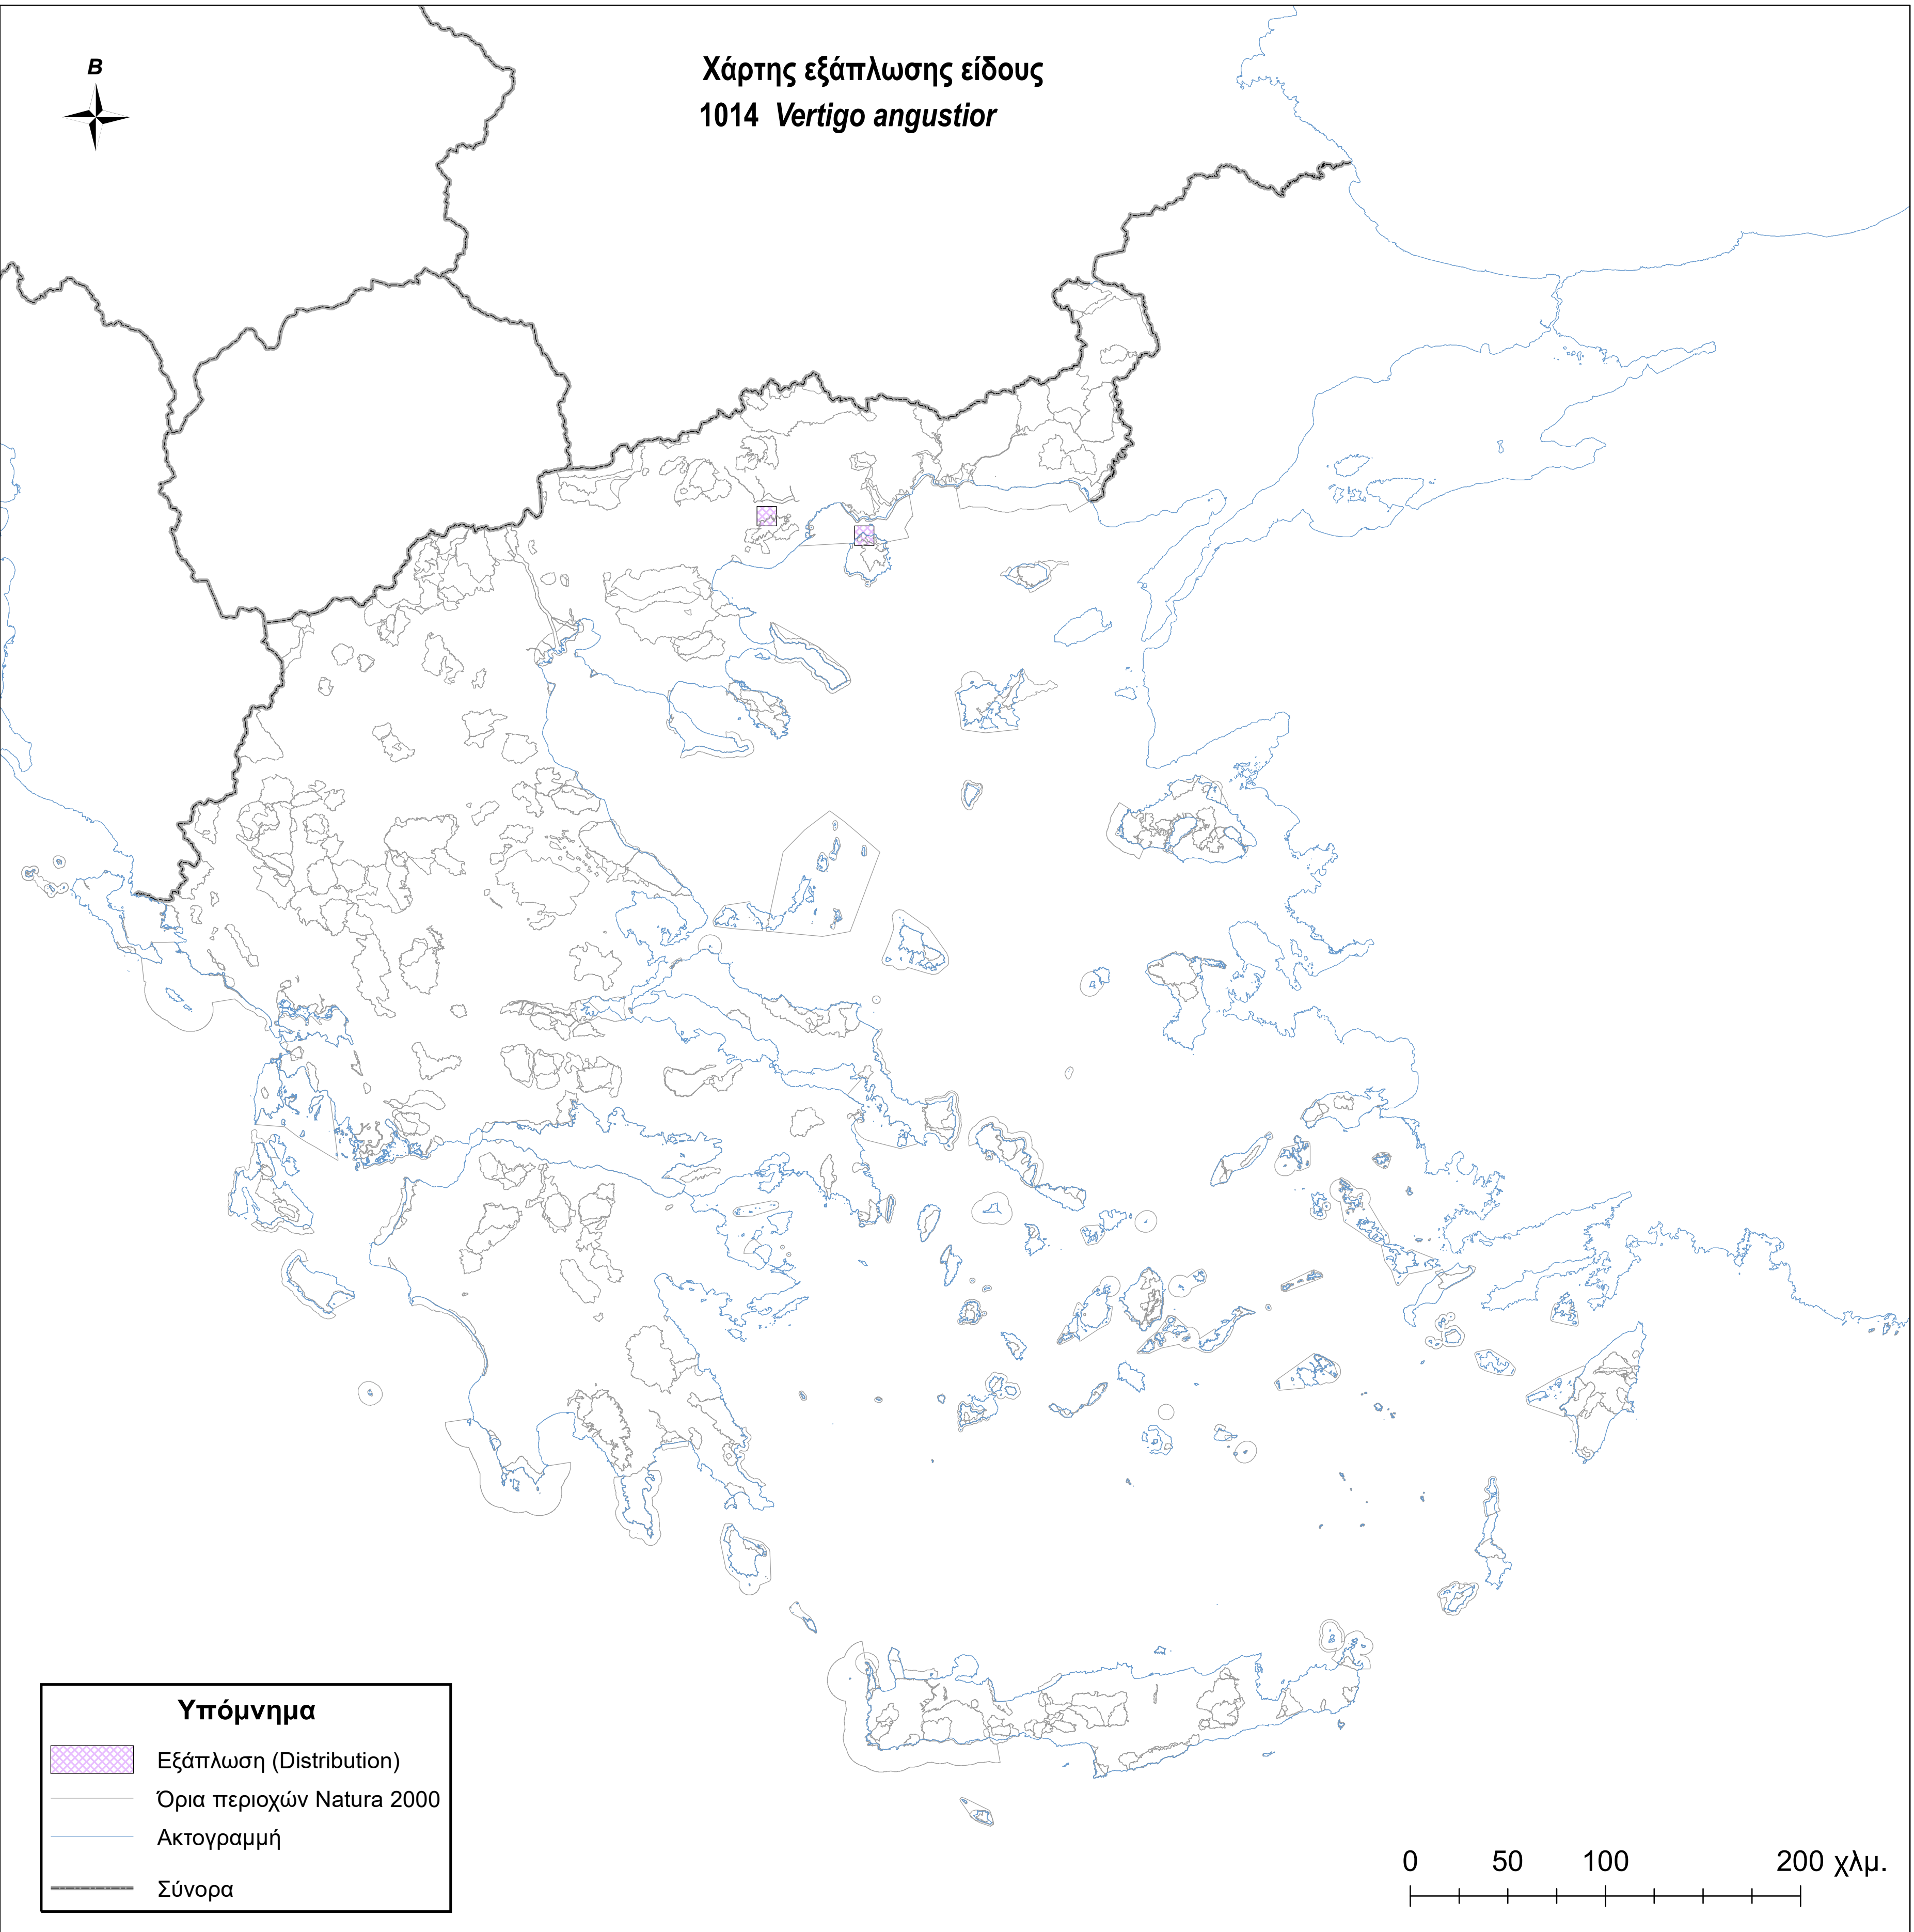

Χάρτης εξάπλωσης είδους
1014 *Vertigo angustior*

Υπόμνημα

-  Εξάπλωση (Distribution)
-  Όρια περιοχών Natura 2000
-  Ακτογραμμή
-  Σύνορα