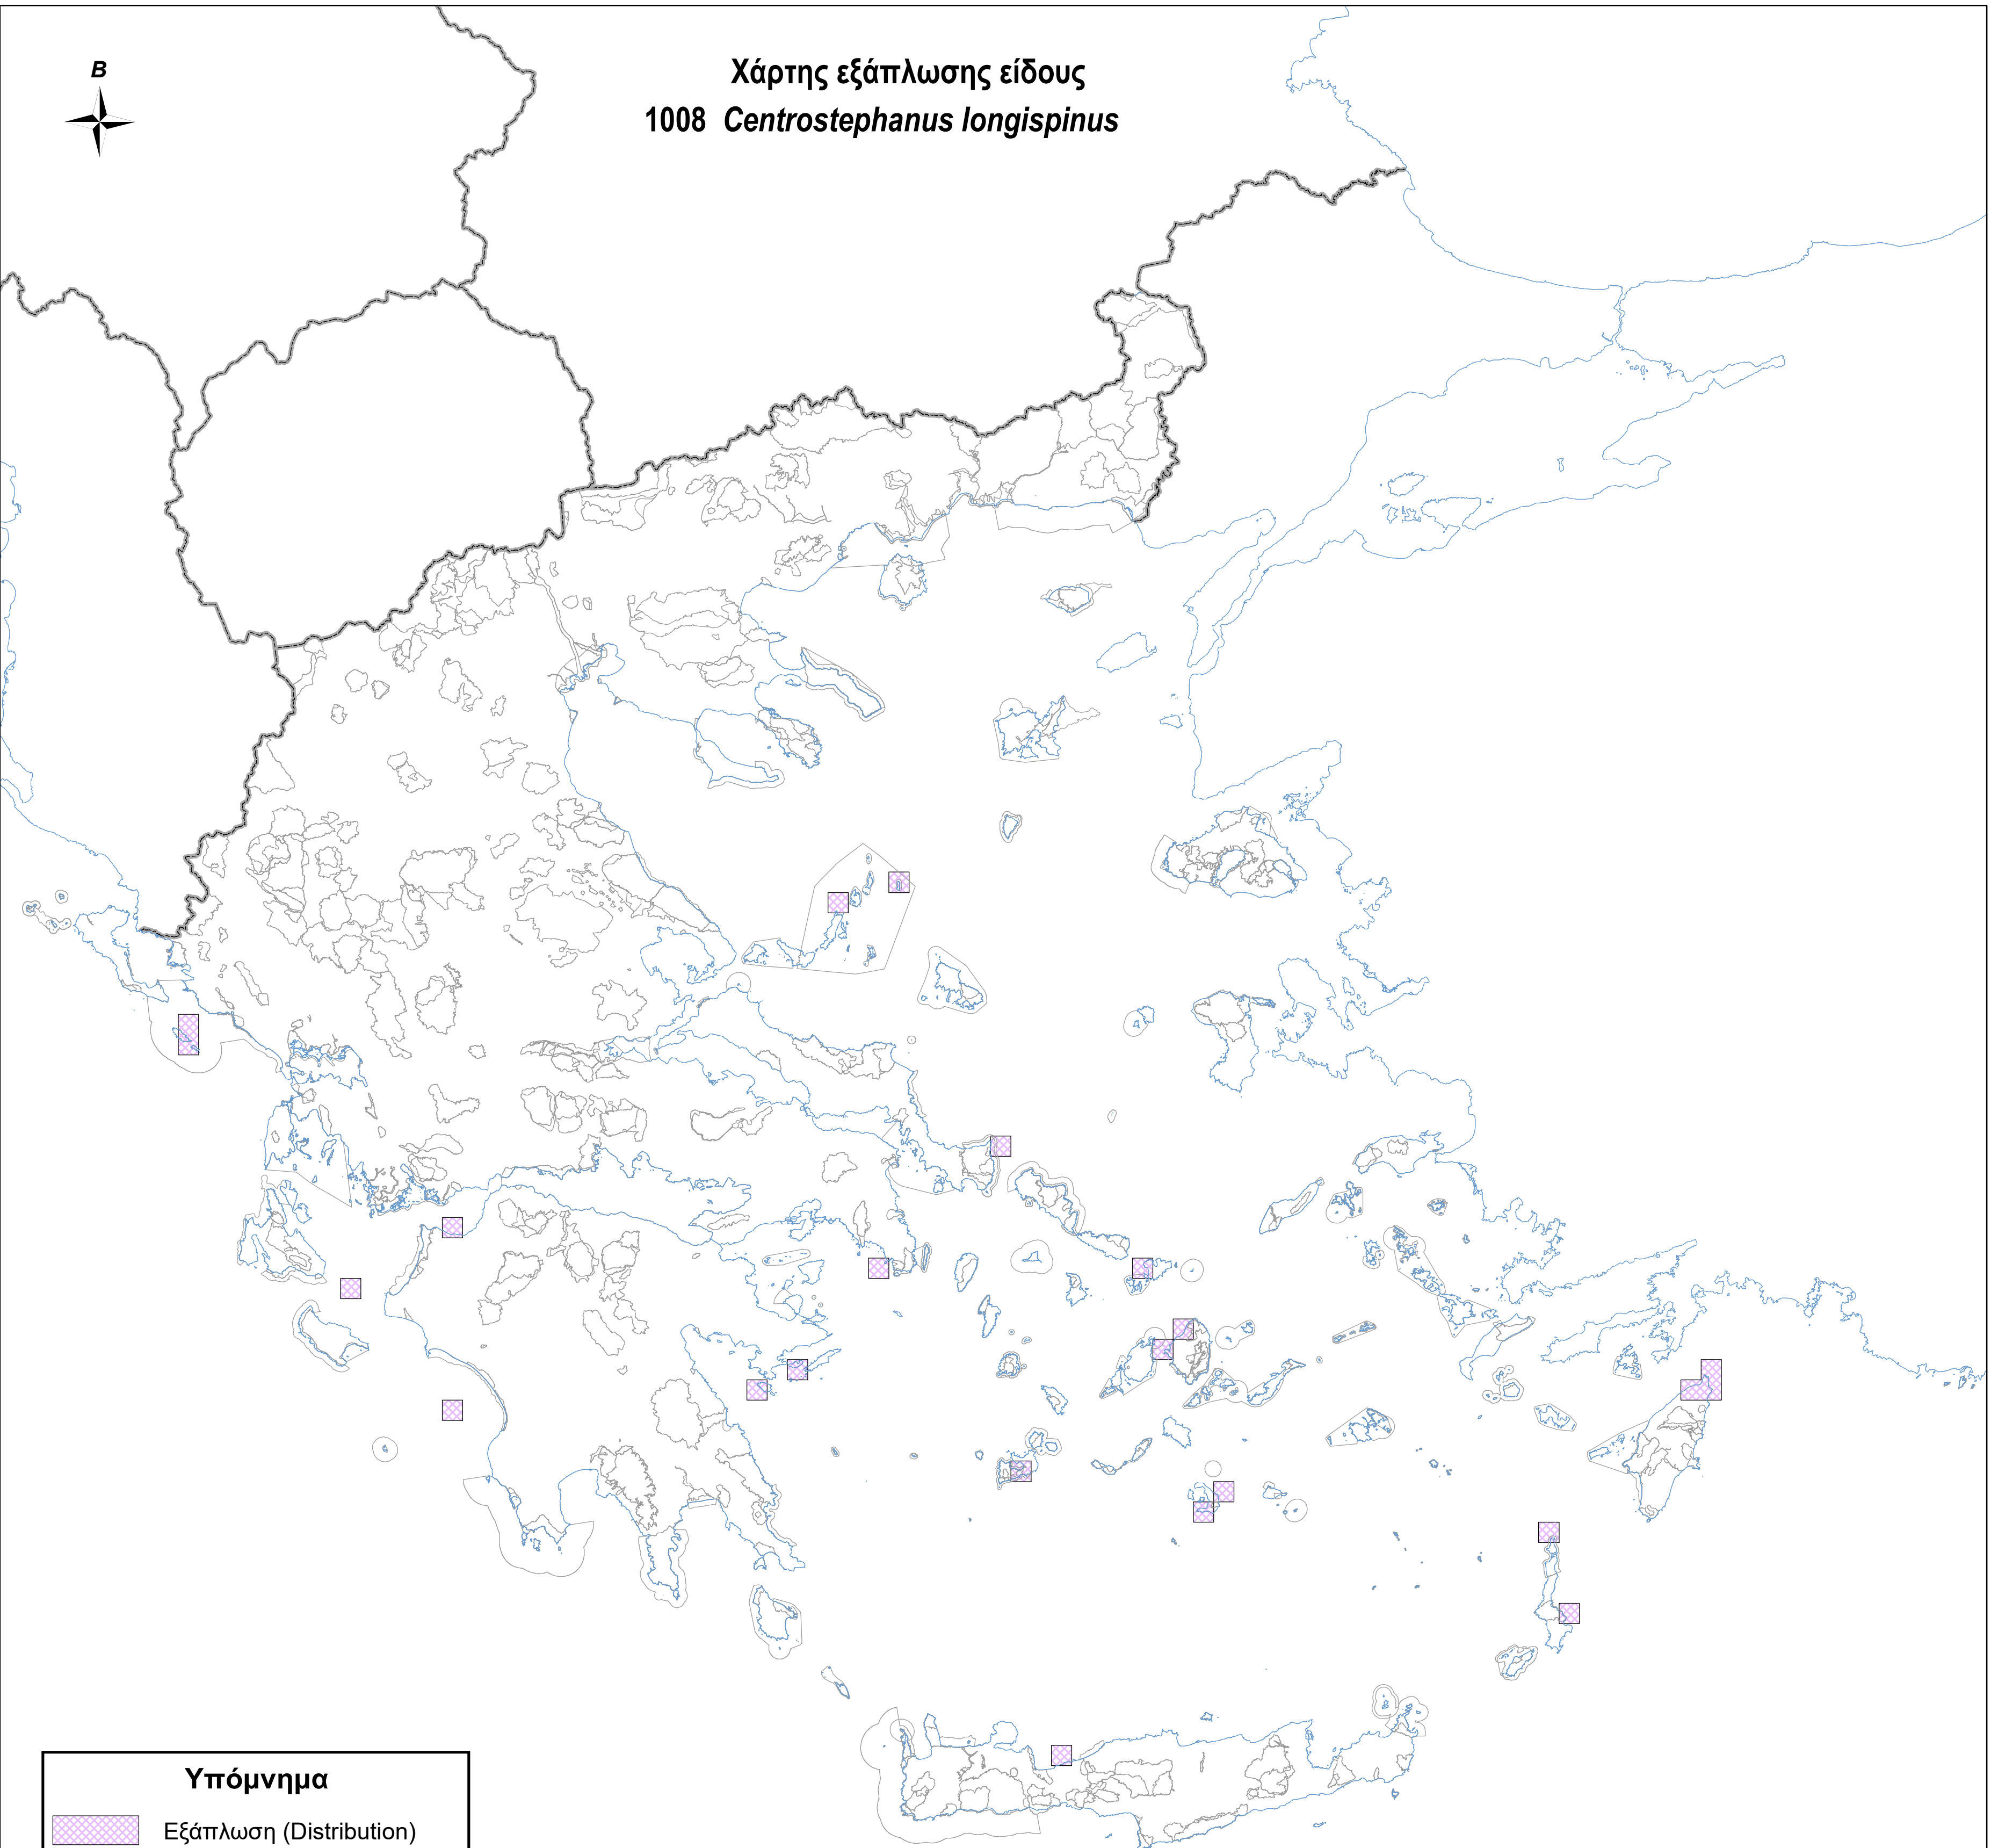

Χάρτης εξάπλωσης είδους
1008 *Centrostephanus longispinus*

Υπόμνημα

-  Εξάπλωση (Distribution)
-  Όρια περιοχών Natura 2000
-  Ακτογραμμή
-  Σύνορα