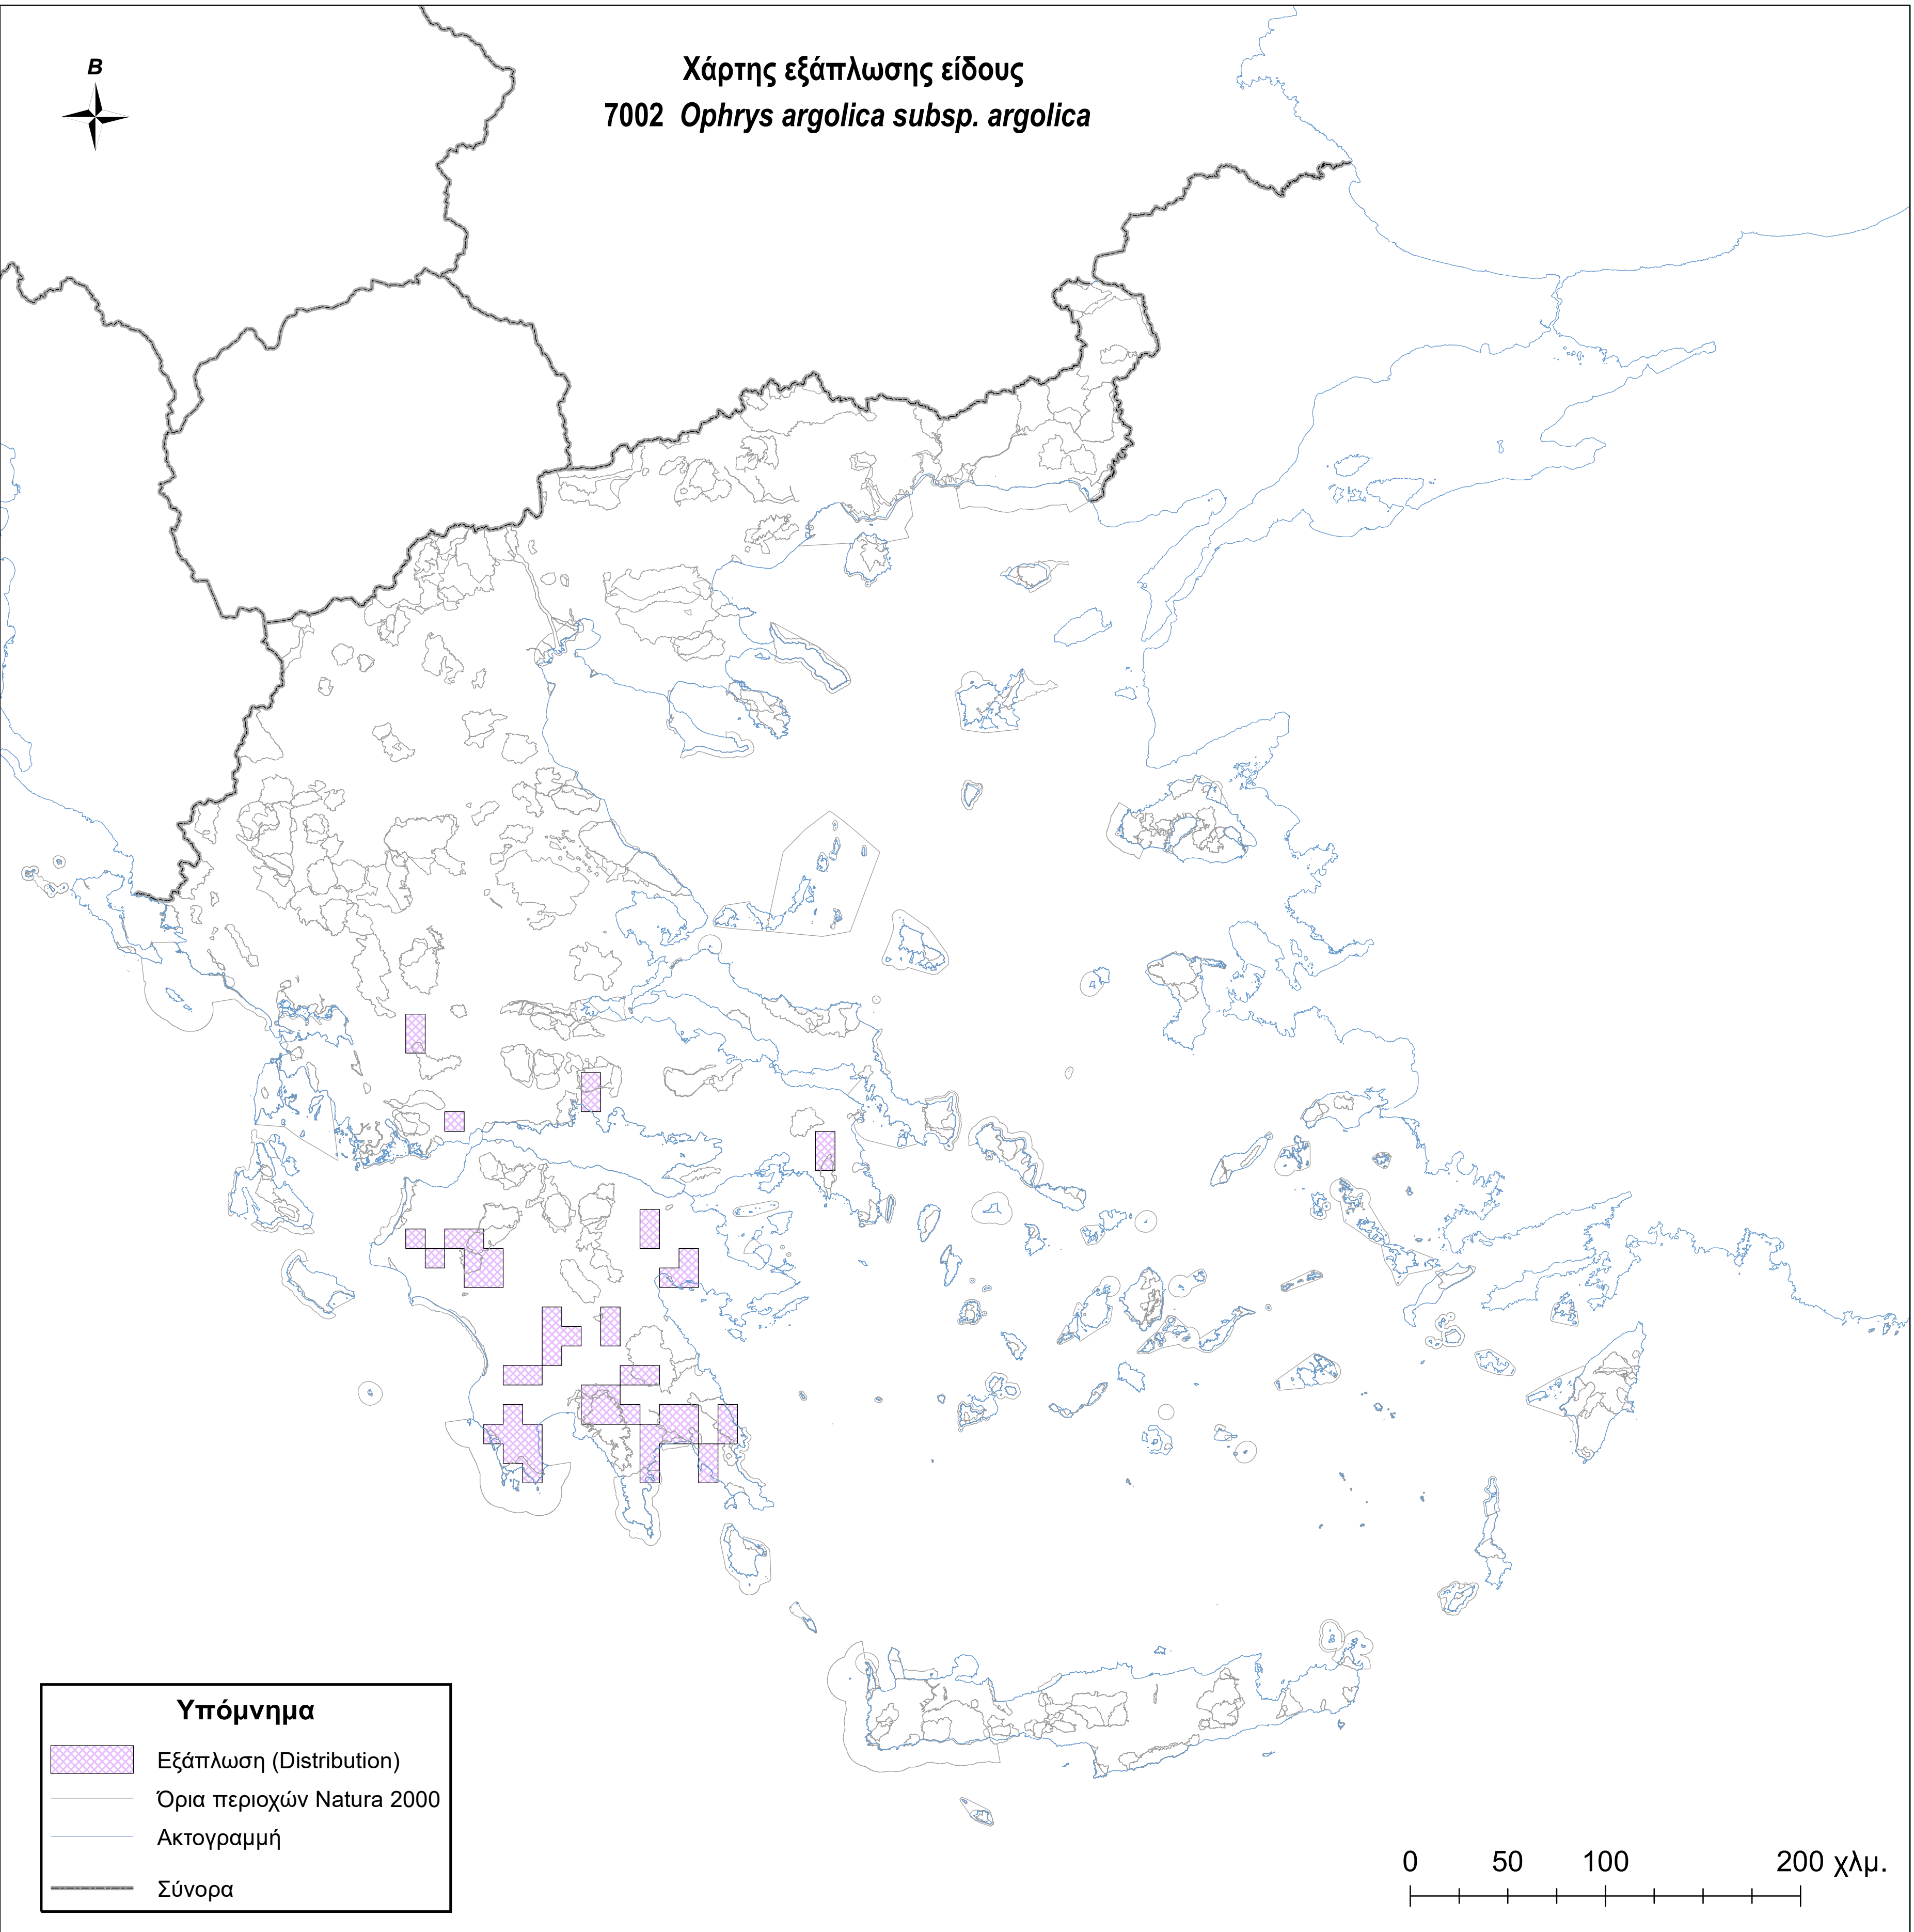

Χάρτης εξάπλωσης είδους
7002 *Ophrys argolica subsp. argolica*

Υπόμνημα

-  Εξάπλωση (Distribution)
-  Όρια περιοχών Natura 2000
-  Ακτογραμμή
-  Σύνορα