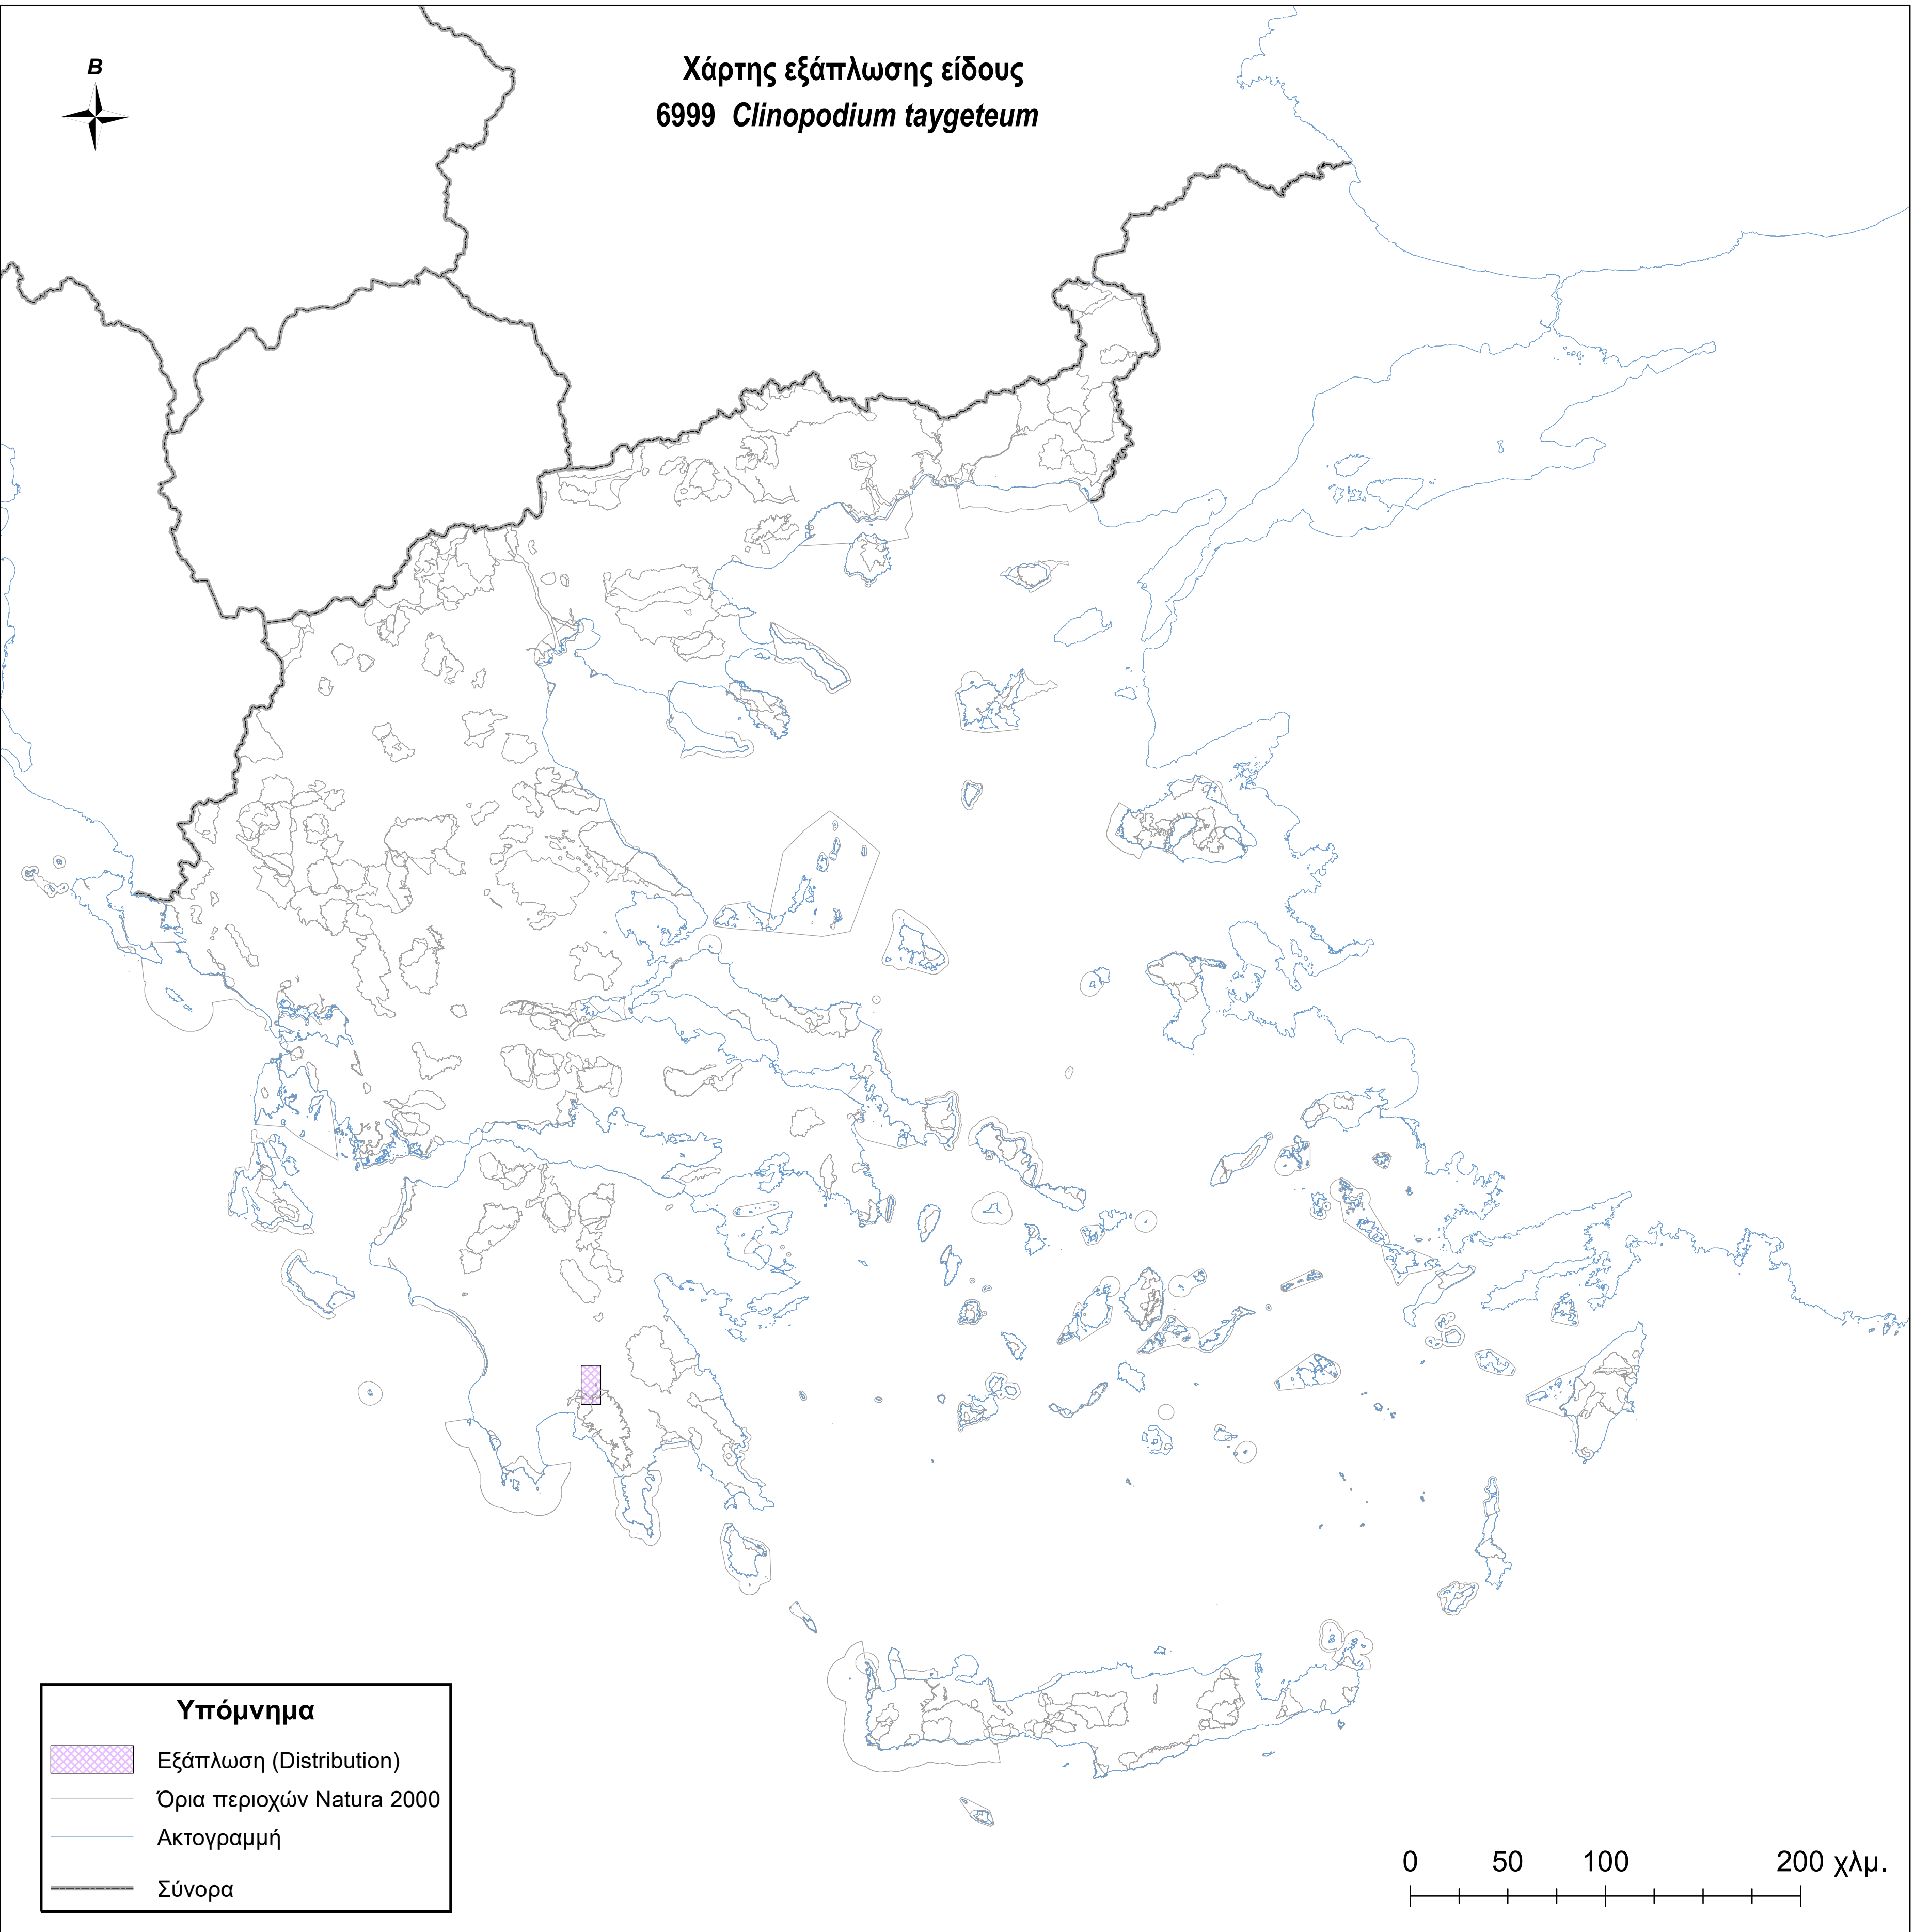

Χάρτης εξάπλωσης είδους
6999 *Clinopodium taygeteum*

Υπόμνημα

-  Εξάπλωση (Distribution)
-  Όρια περιοχών Natura 2000
-  Ακτογραμμή
-  Σύνορα