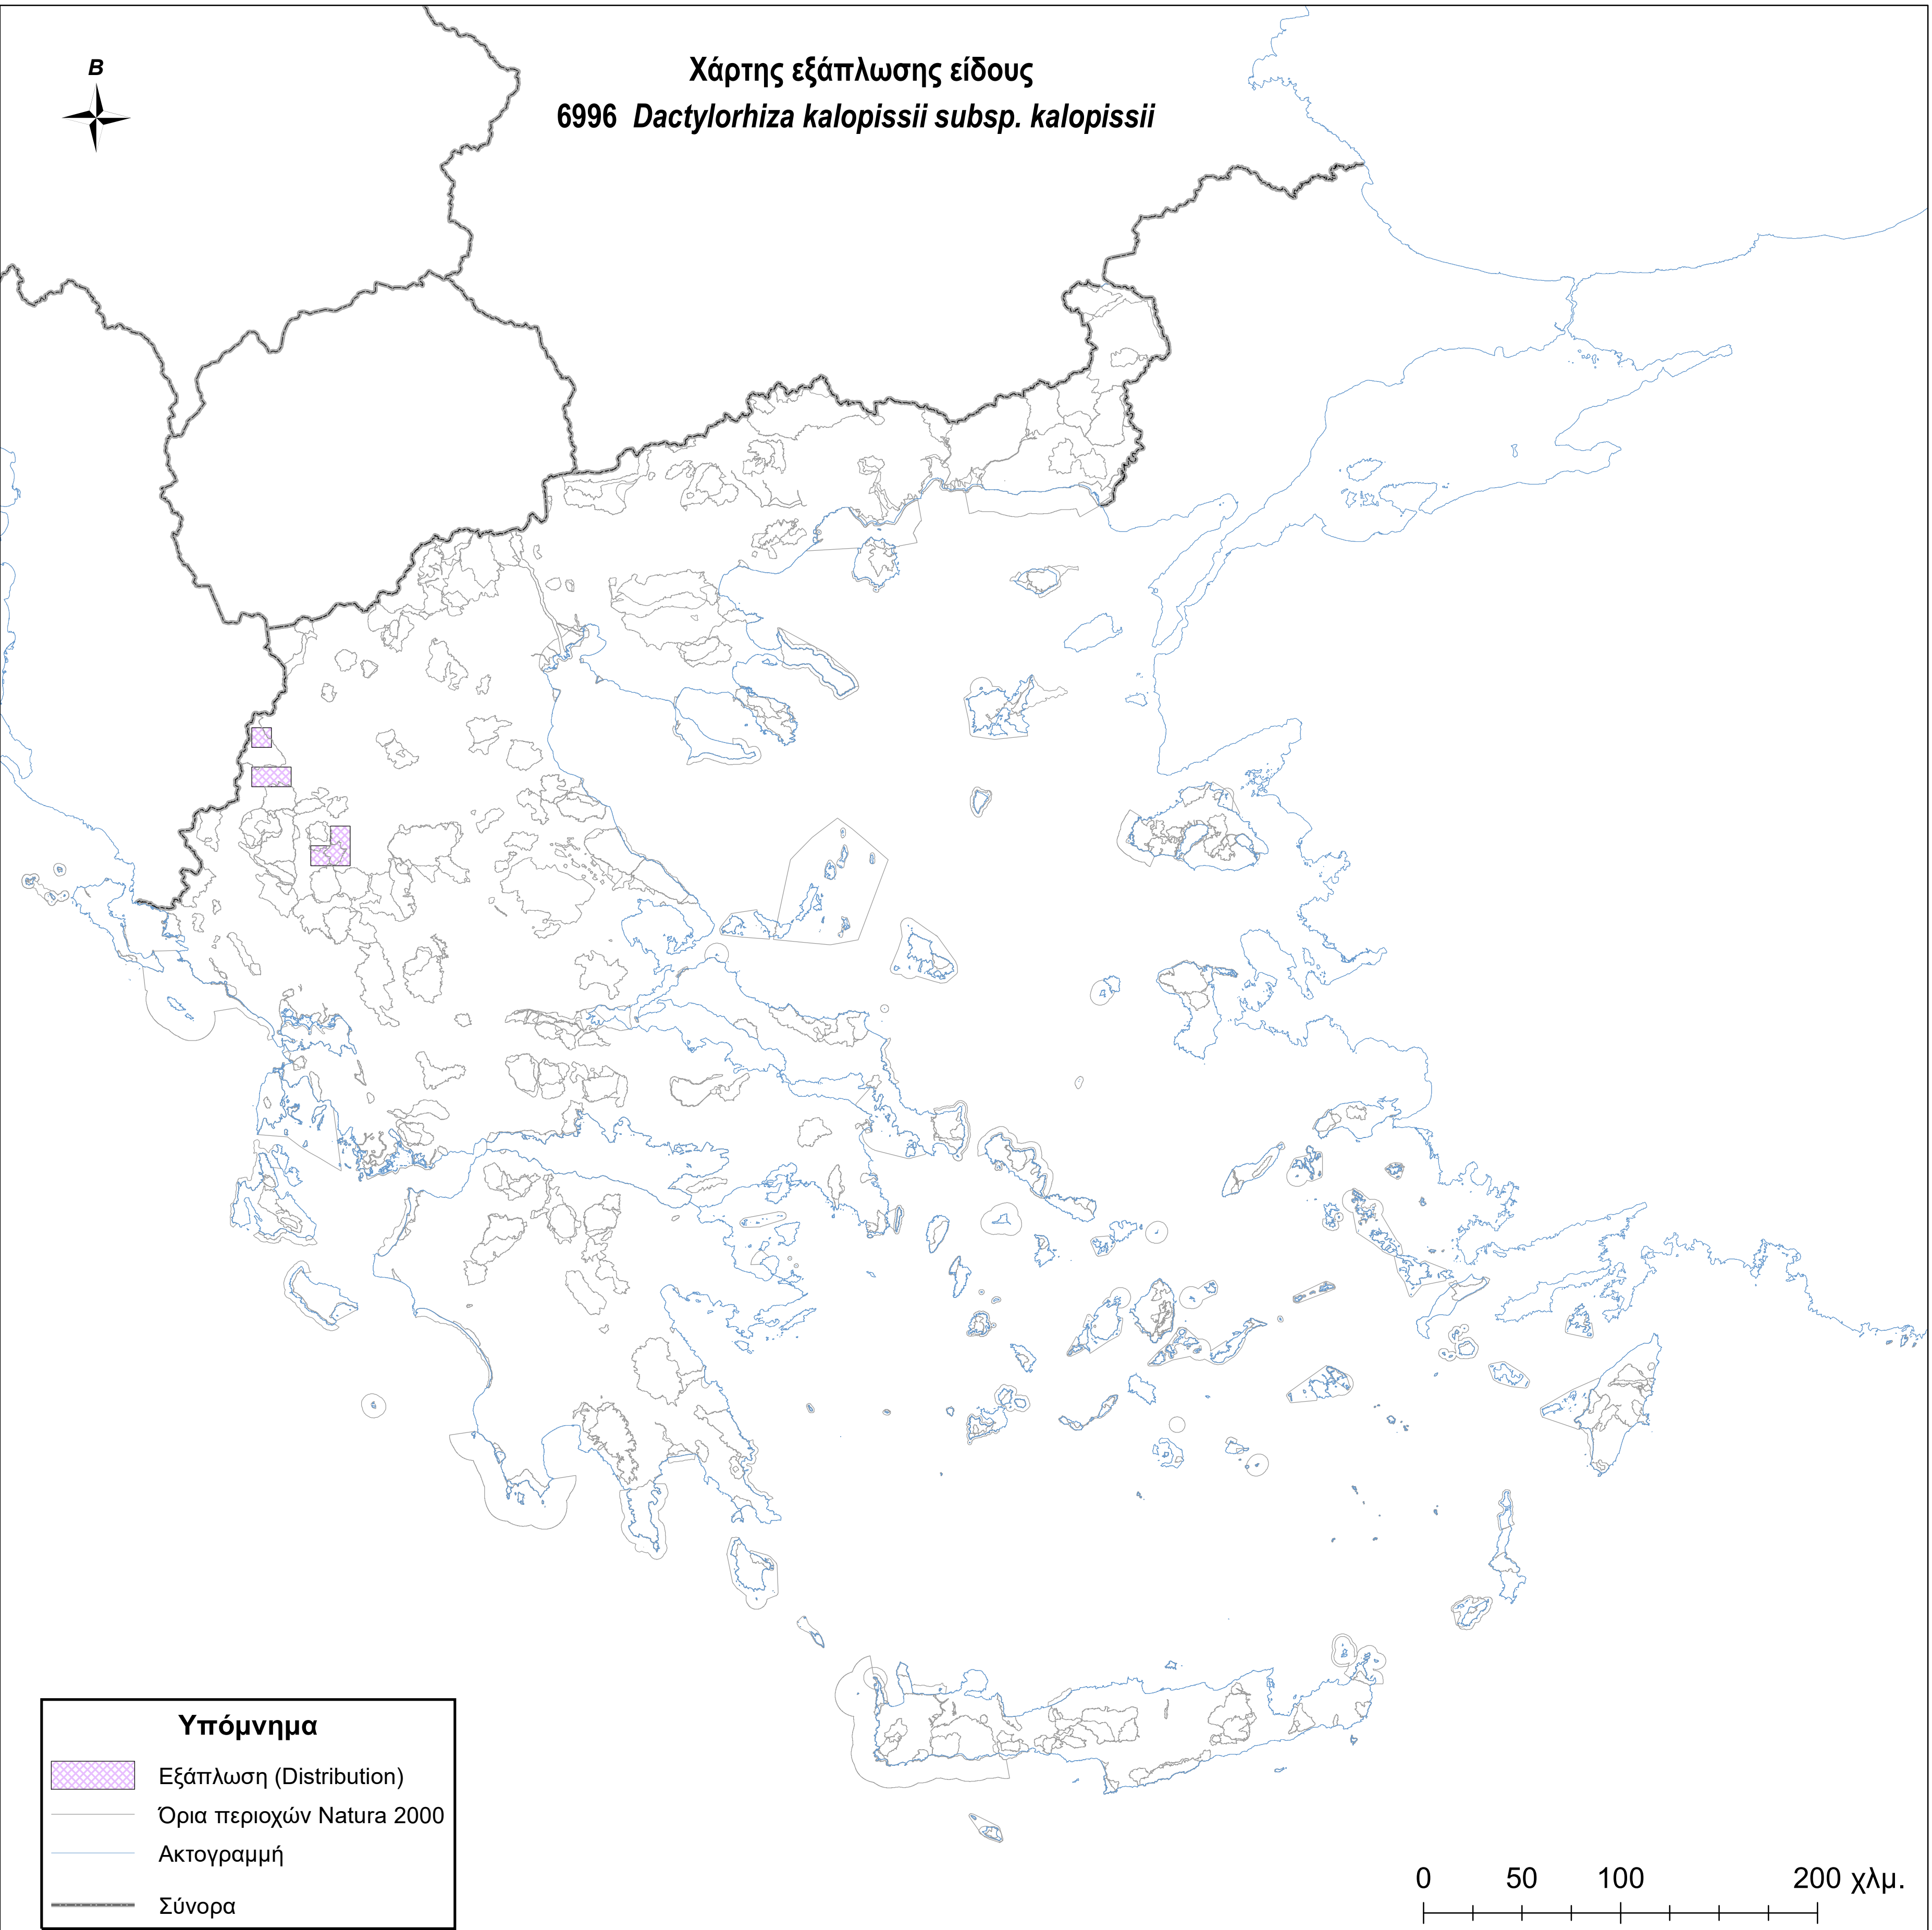

Χάρτης εξάπλωσης είδους  
6996 *Dactylorhiza kalopissii* subsp. *kalopissii*

**Υπόμνημα**

-  Εξάπλωση (Distribution)
-  Όρια περιοχών Natura 2000
-  Ακτογραμμή
-  Σύνορα