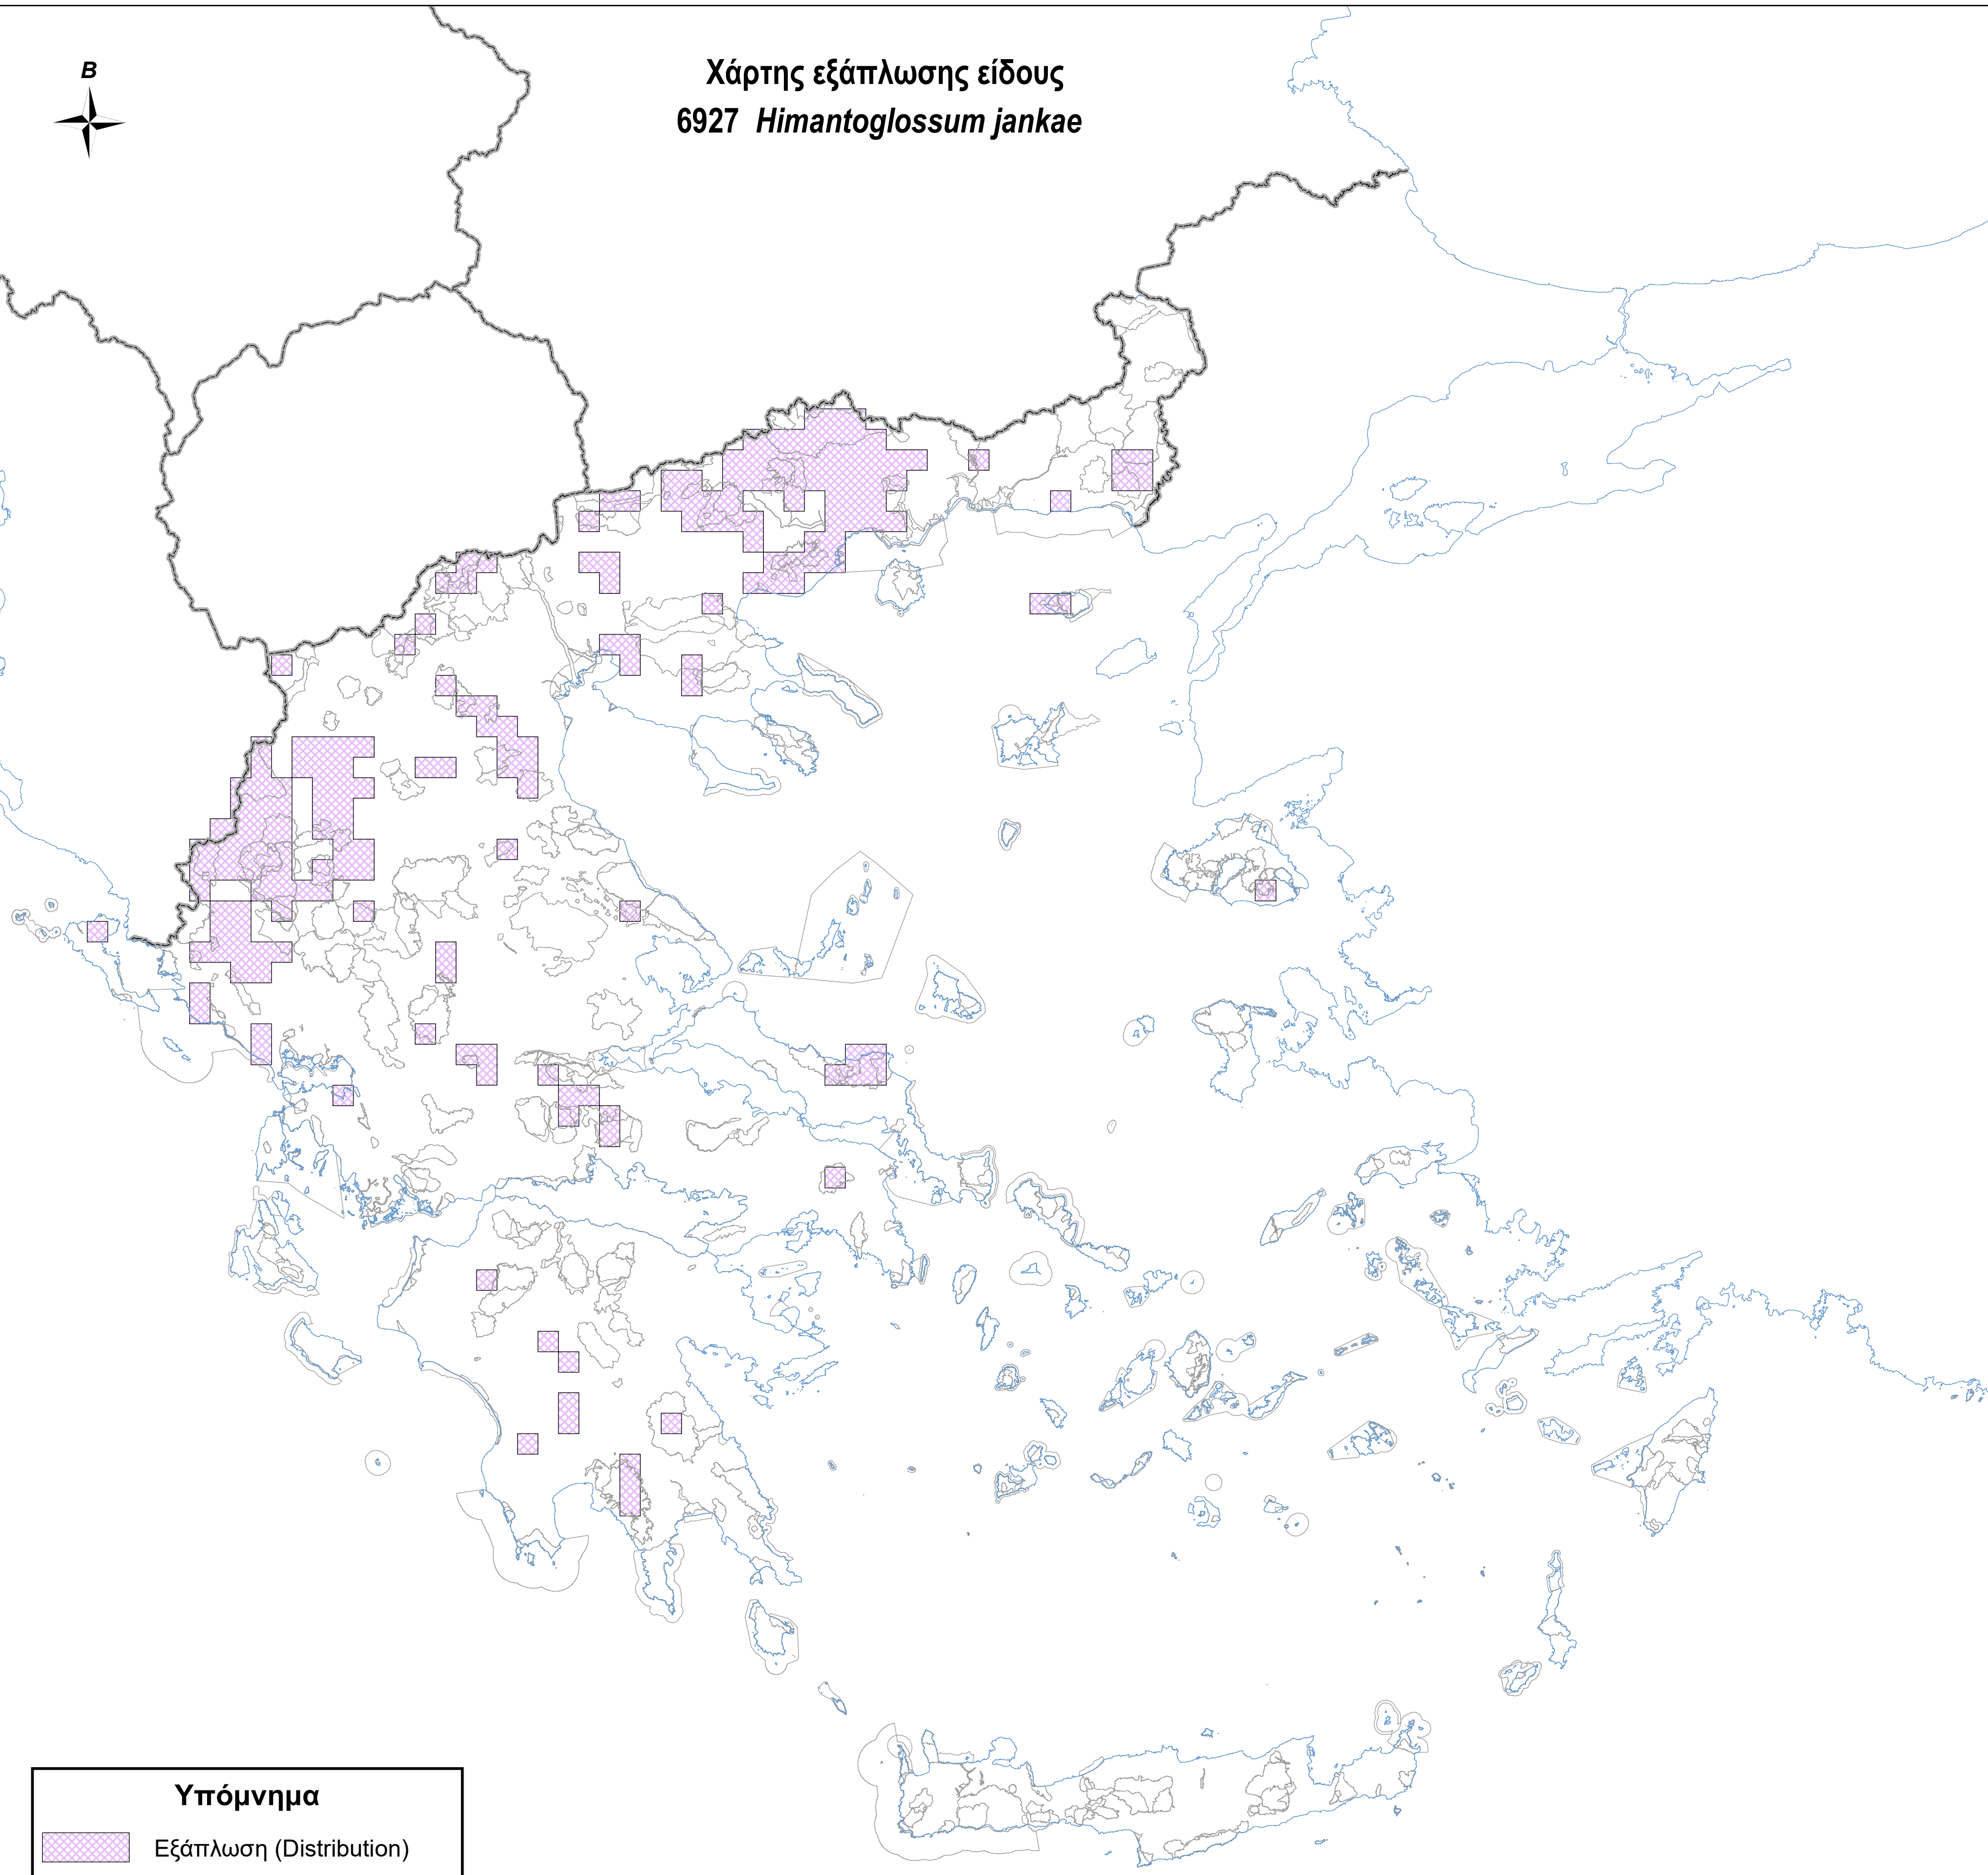

Χάρτης εξάπλωσης είδους
6927 *Himantoglossum jankae*

Υπόμνημα

-  Εξάπλωση (Distribution)
-  Όρια περιοχών Natura 2000
-  Ακτογραμμή
-  Σύνορα