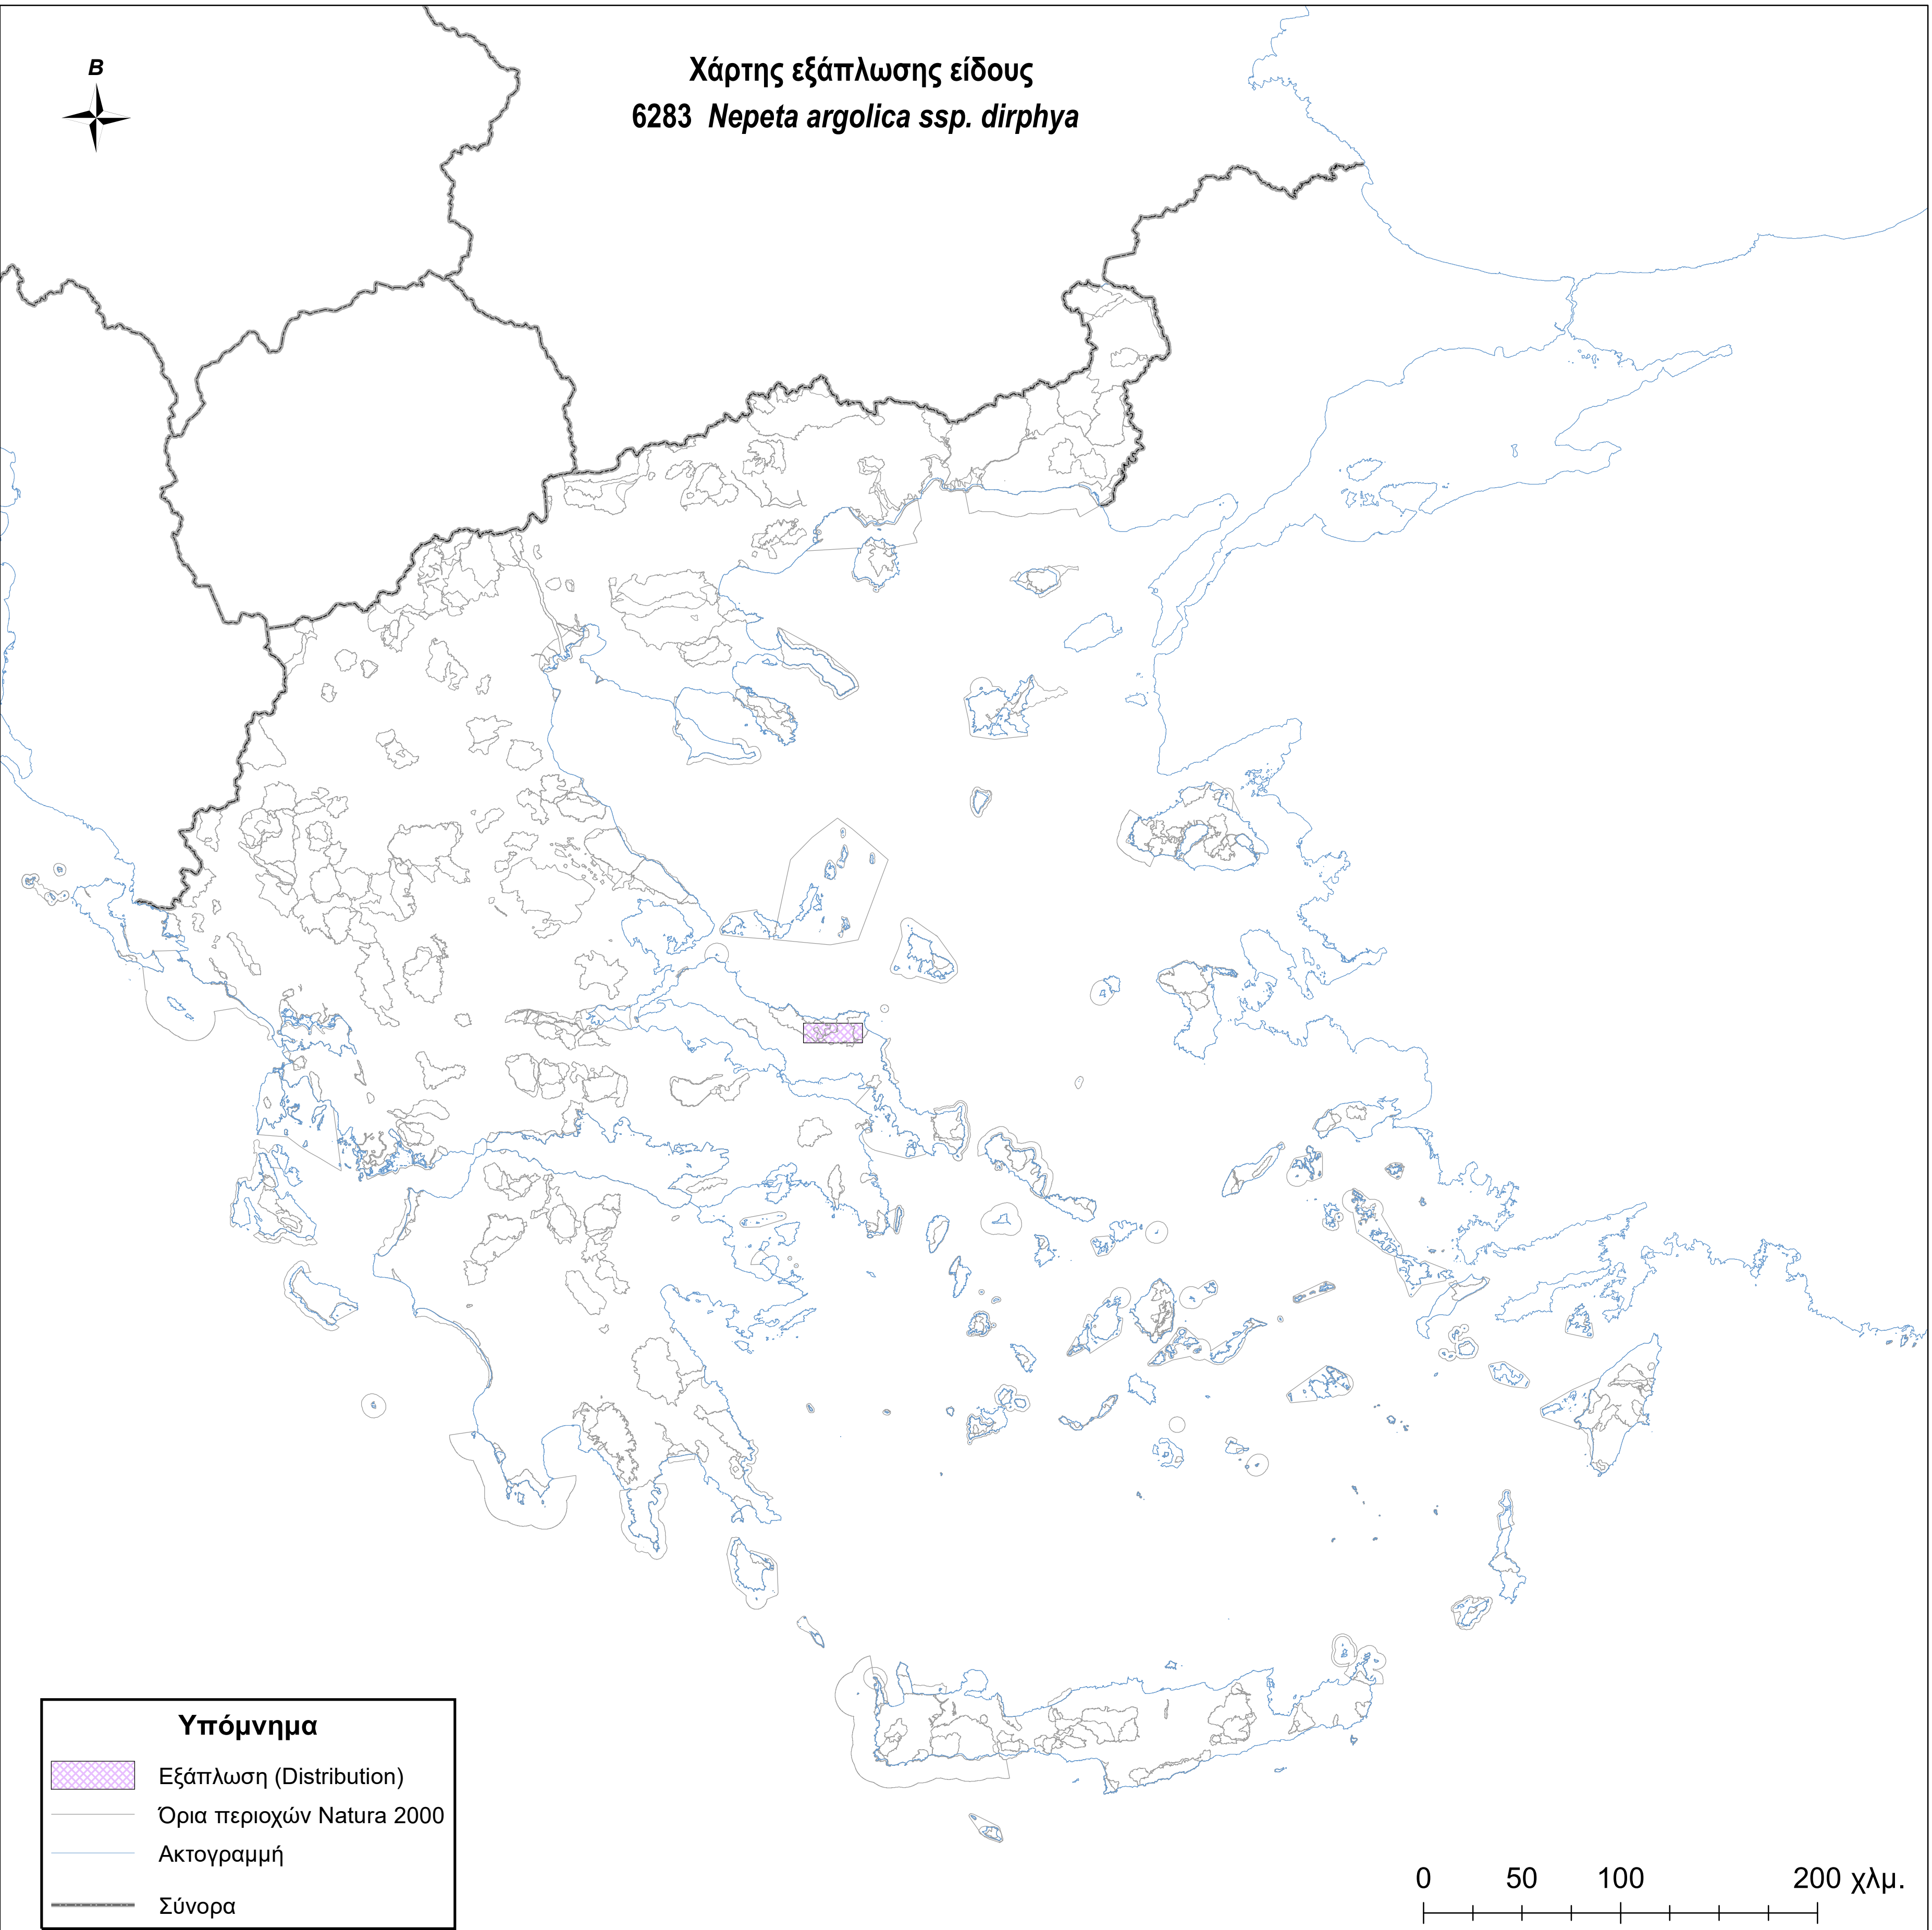

Χάρτης εξάπλωσης είδους  
6283 *Nepeta argolica* ssp. *dirphyia*

**Υπόμνημα**

-  Εξάπλωση (Distribution)
-  Όρια περιοχών Natura 2000
-  Ακτογραμμή
-  Σύνορα

0 50 100 200 χλμ.