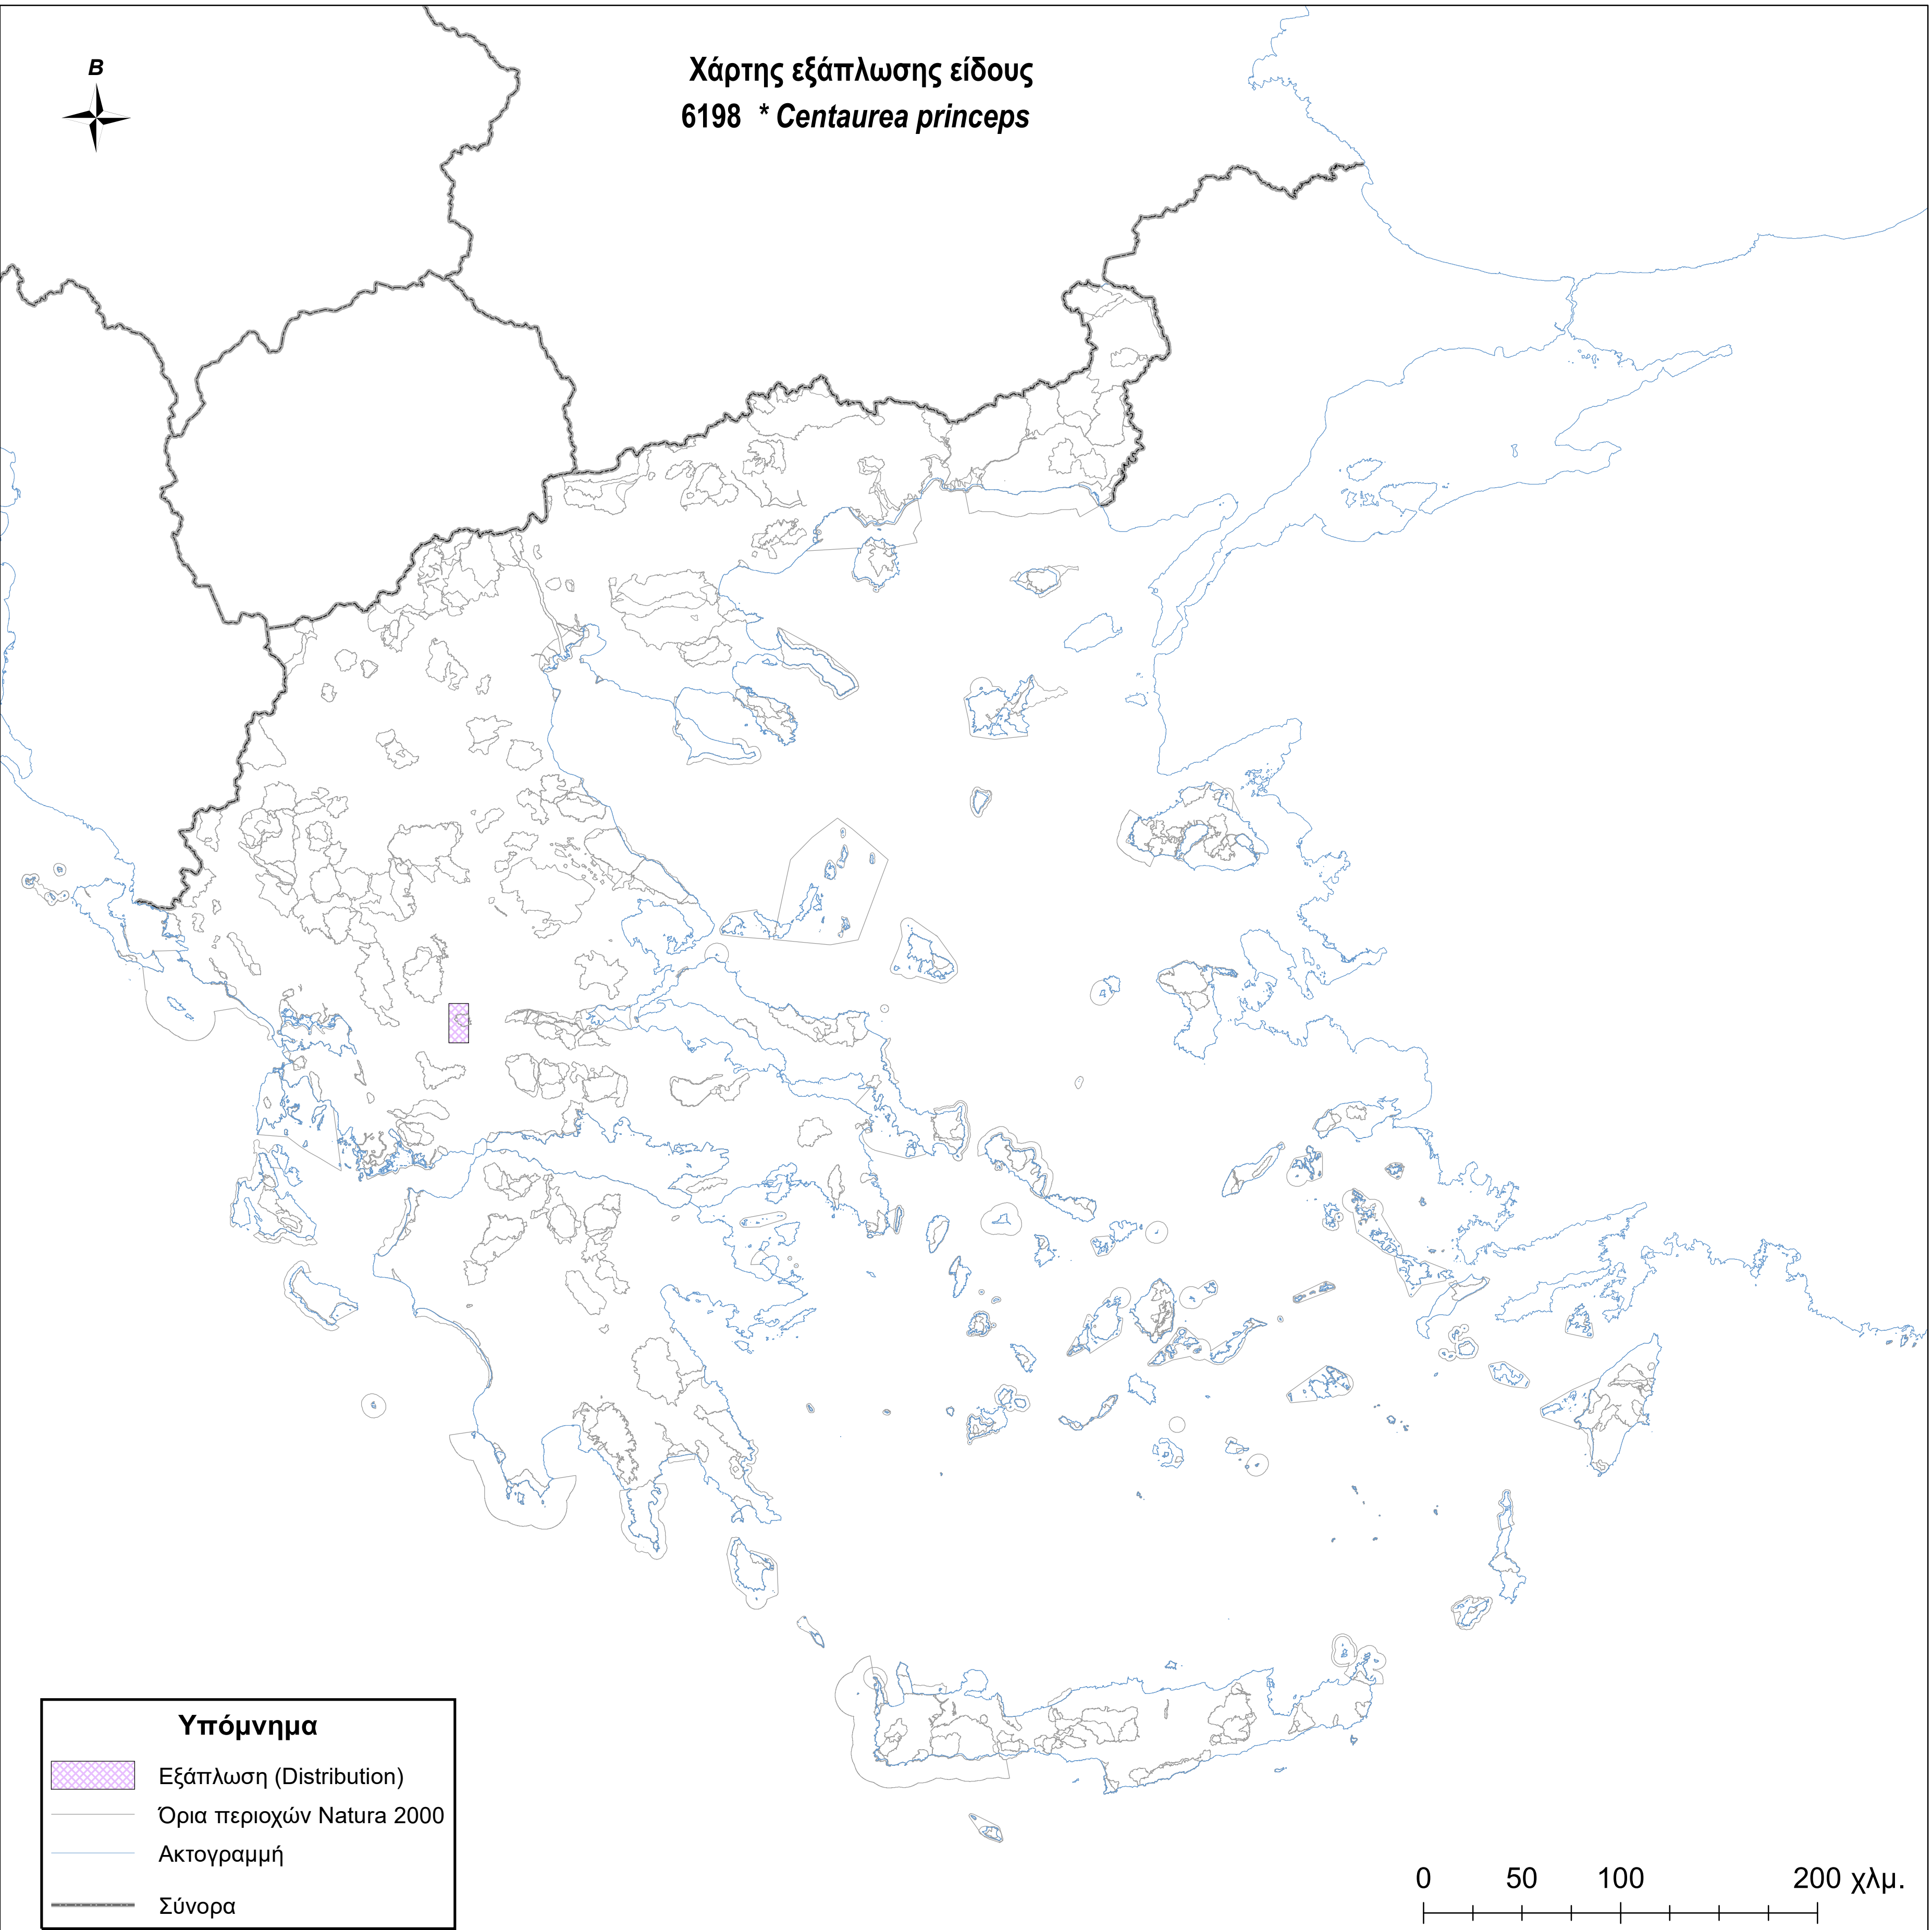

Χάρτης εξάπλωσης είδους
6198 * *Centaurea princeps*

Υπόμνημα

-  Εξάπλωση (Distribution)
-  Όρια περιοχών Natura 2000
-  Ακτογραμμή
-  Σύνορα