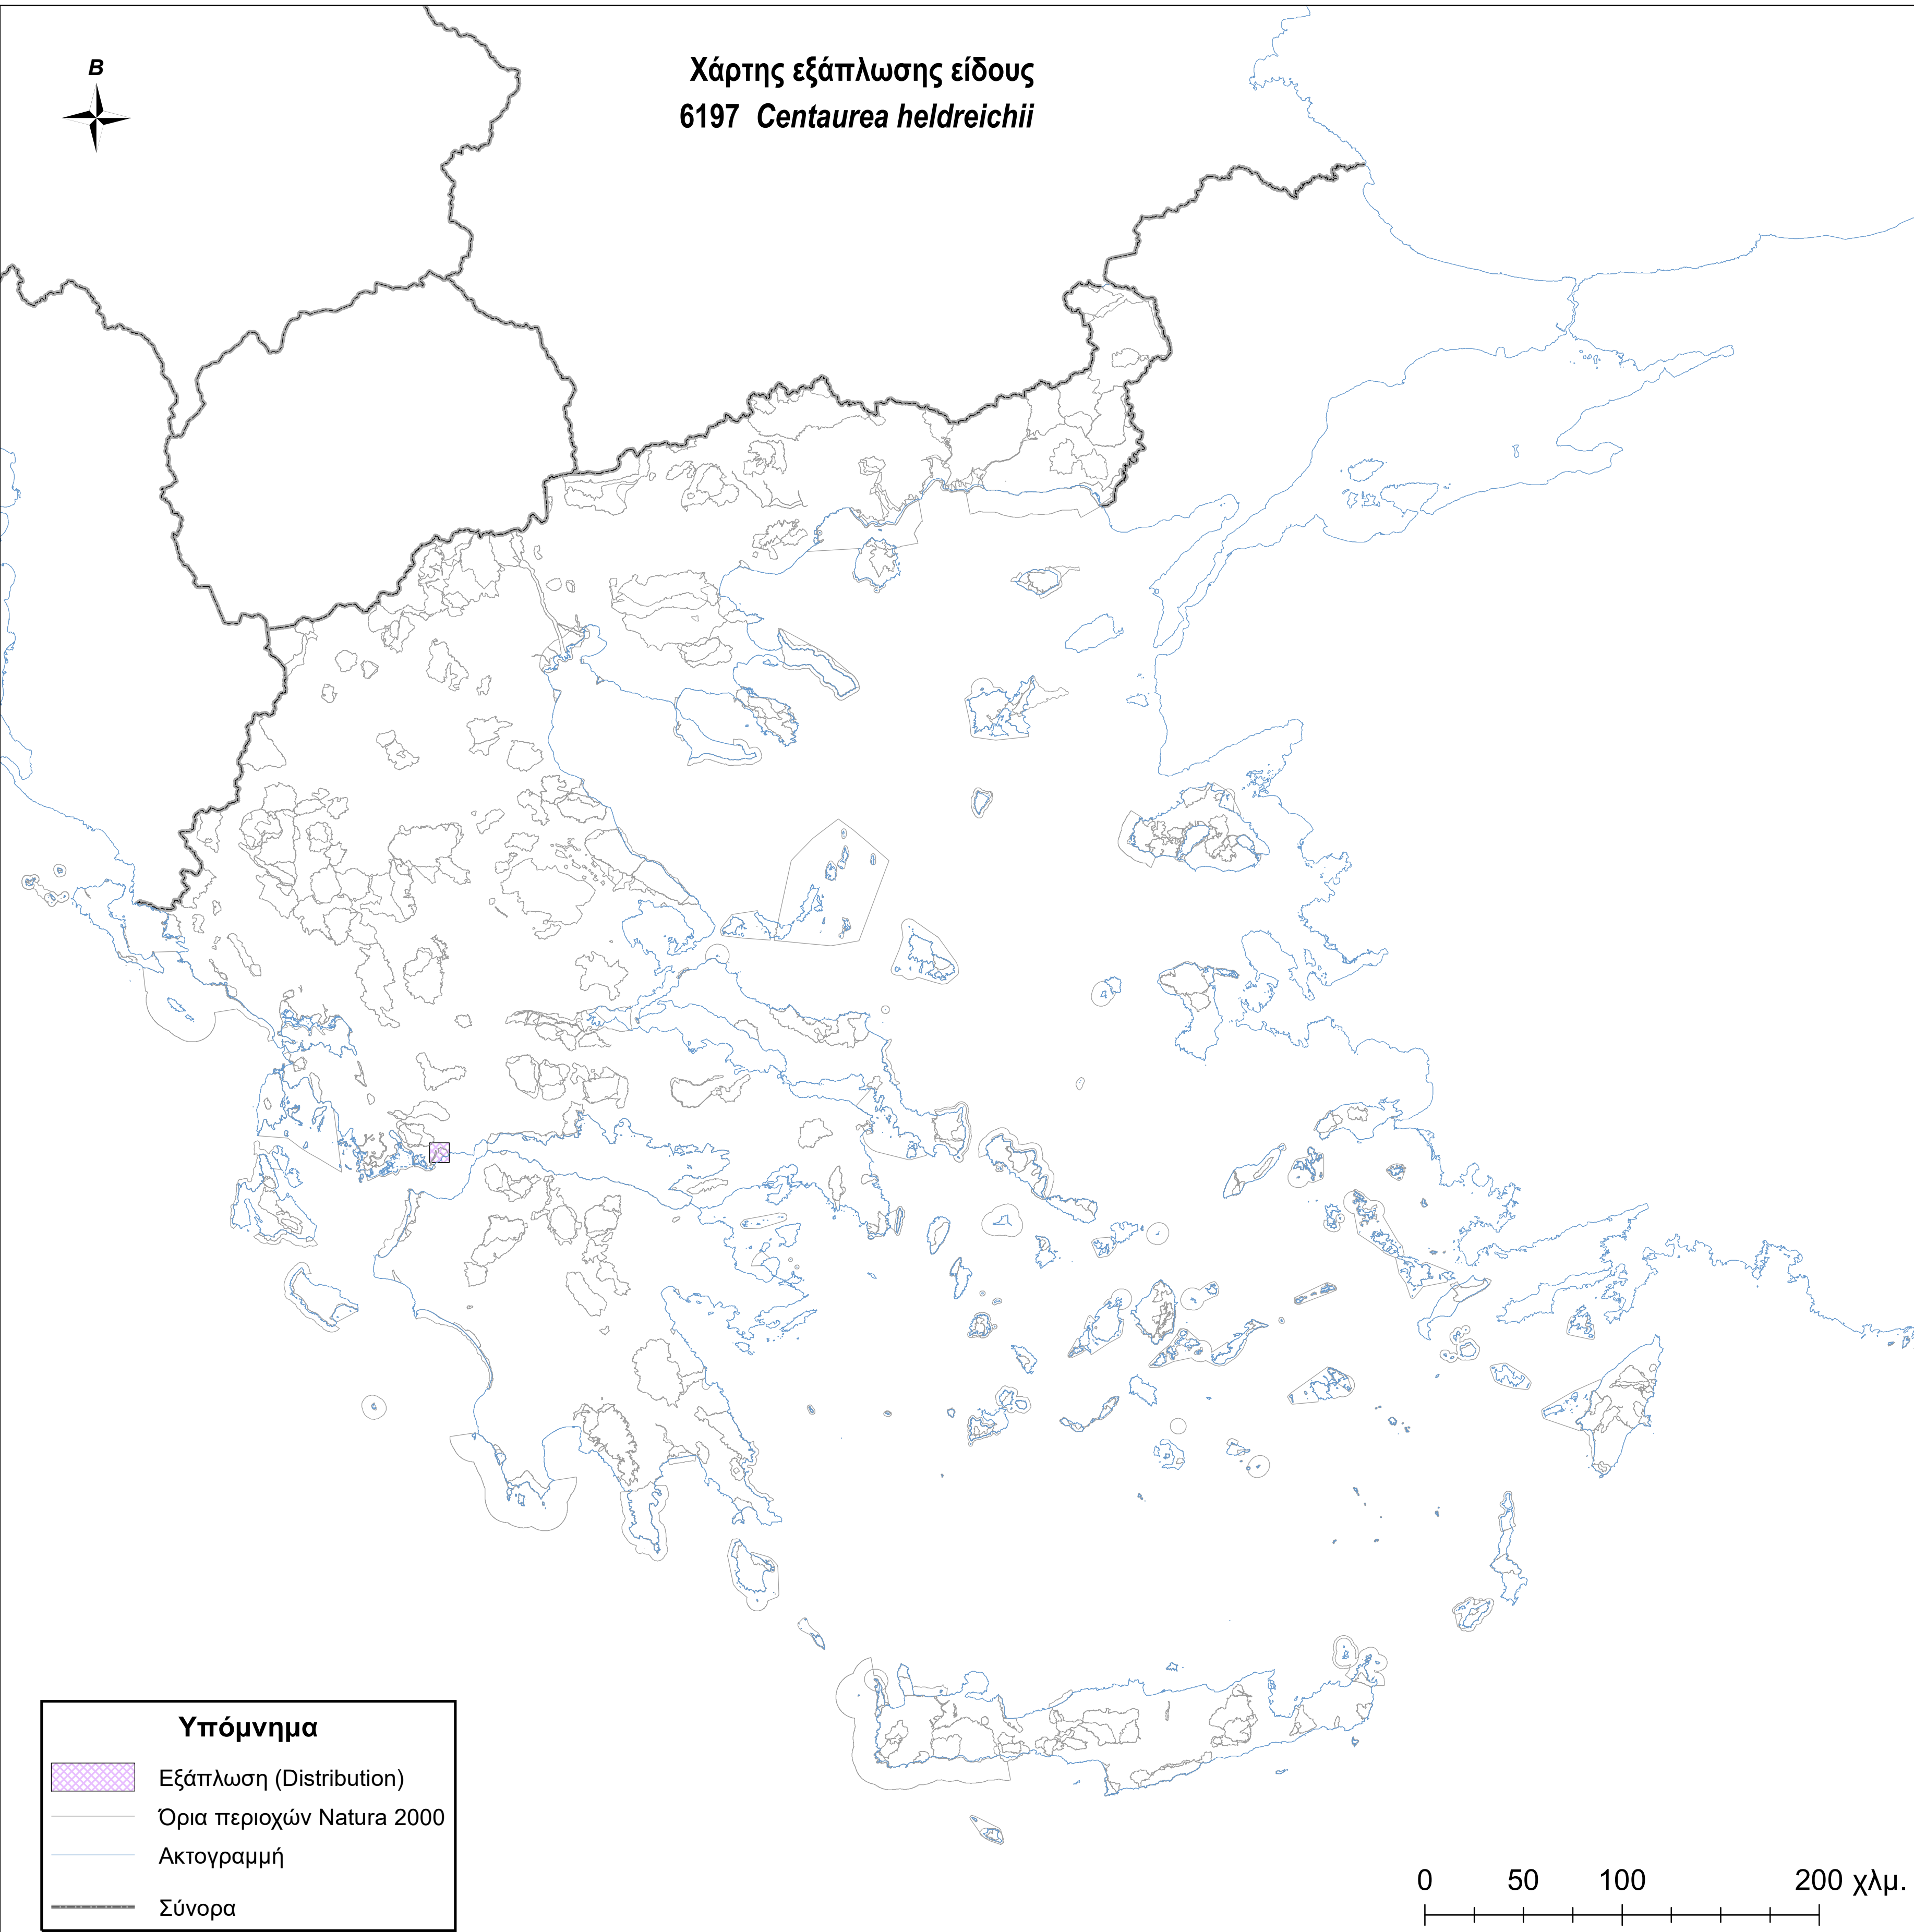

Χάρτης εξάπλωσης είδους  
6197 *Centaurea heldreichii*

**Υπόμνημα**

-  Εξάπλωση (Distribution)
-  Όρια περιοχών Natura 2000
-  Ακτογραμμή
-  Σύνορα