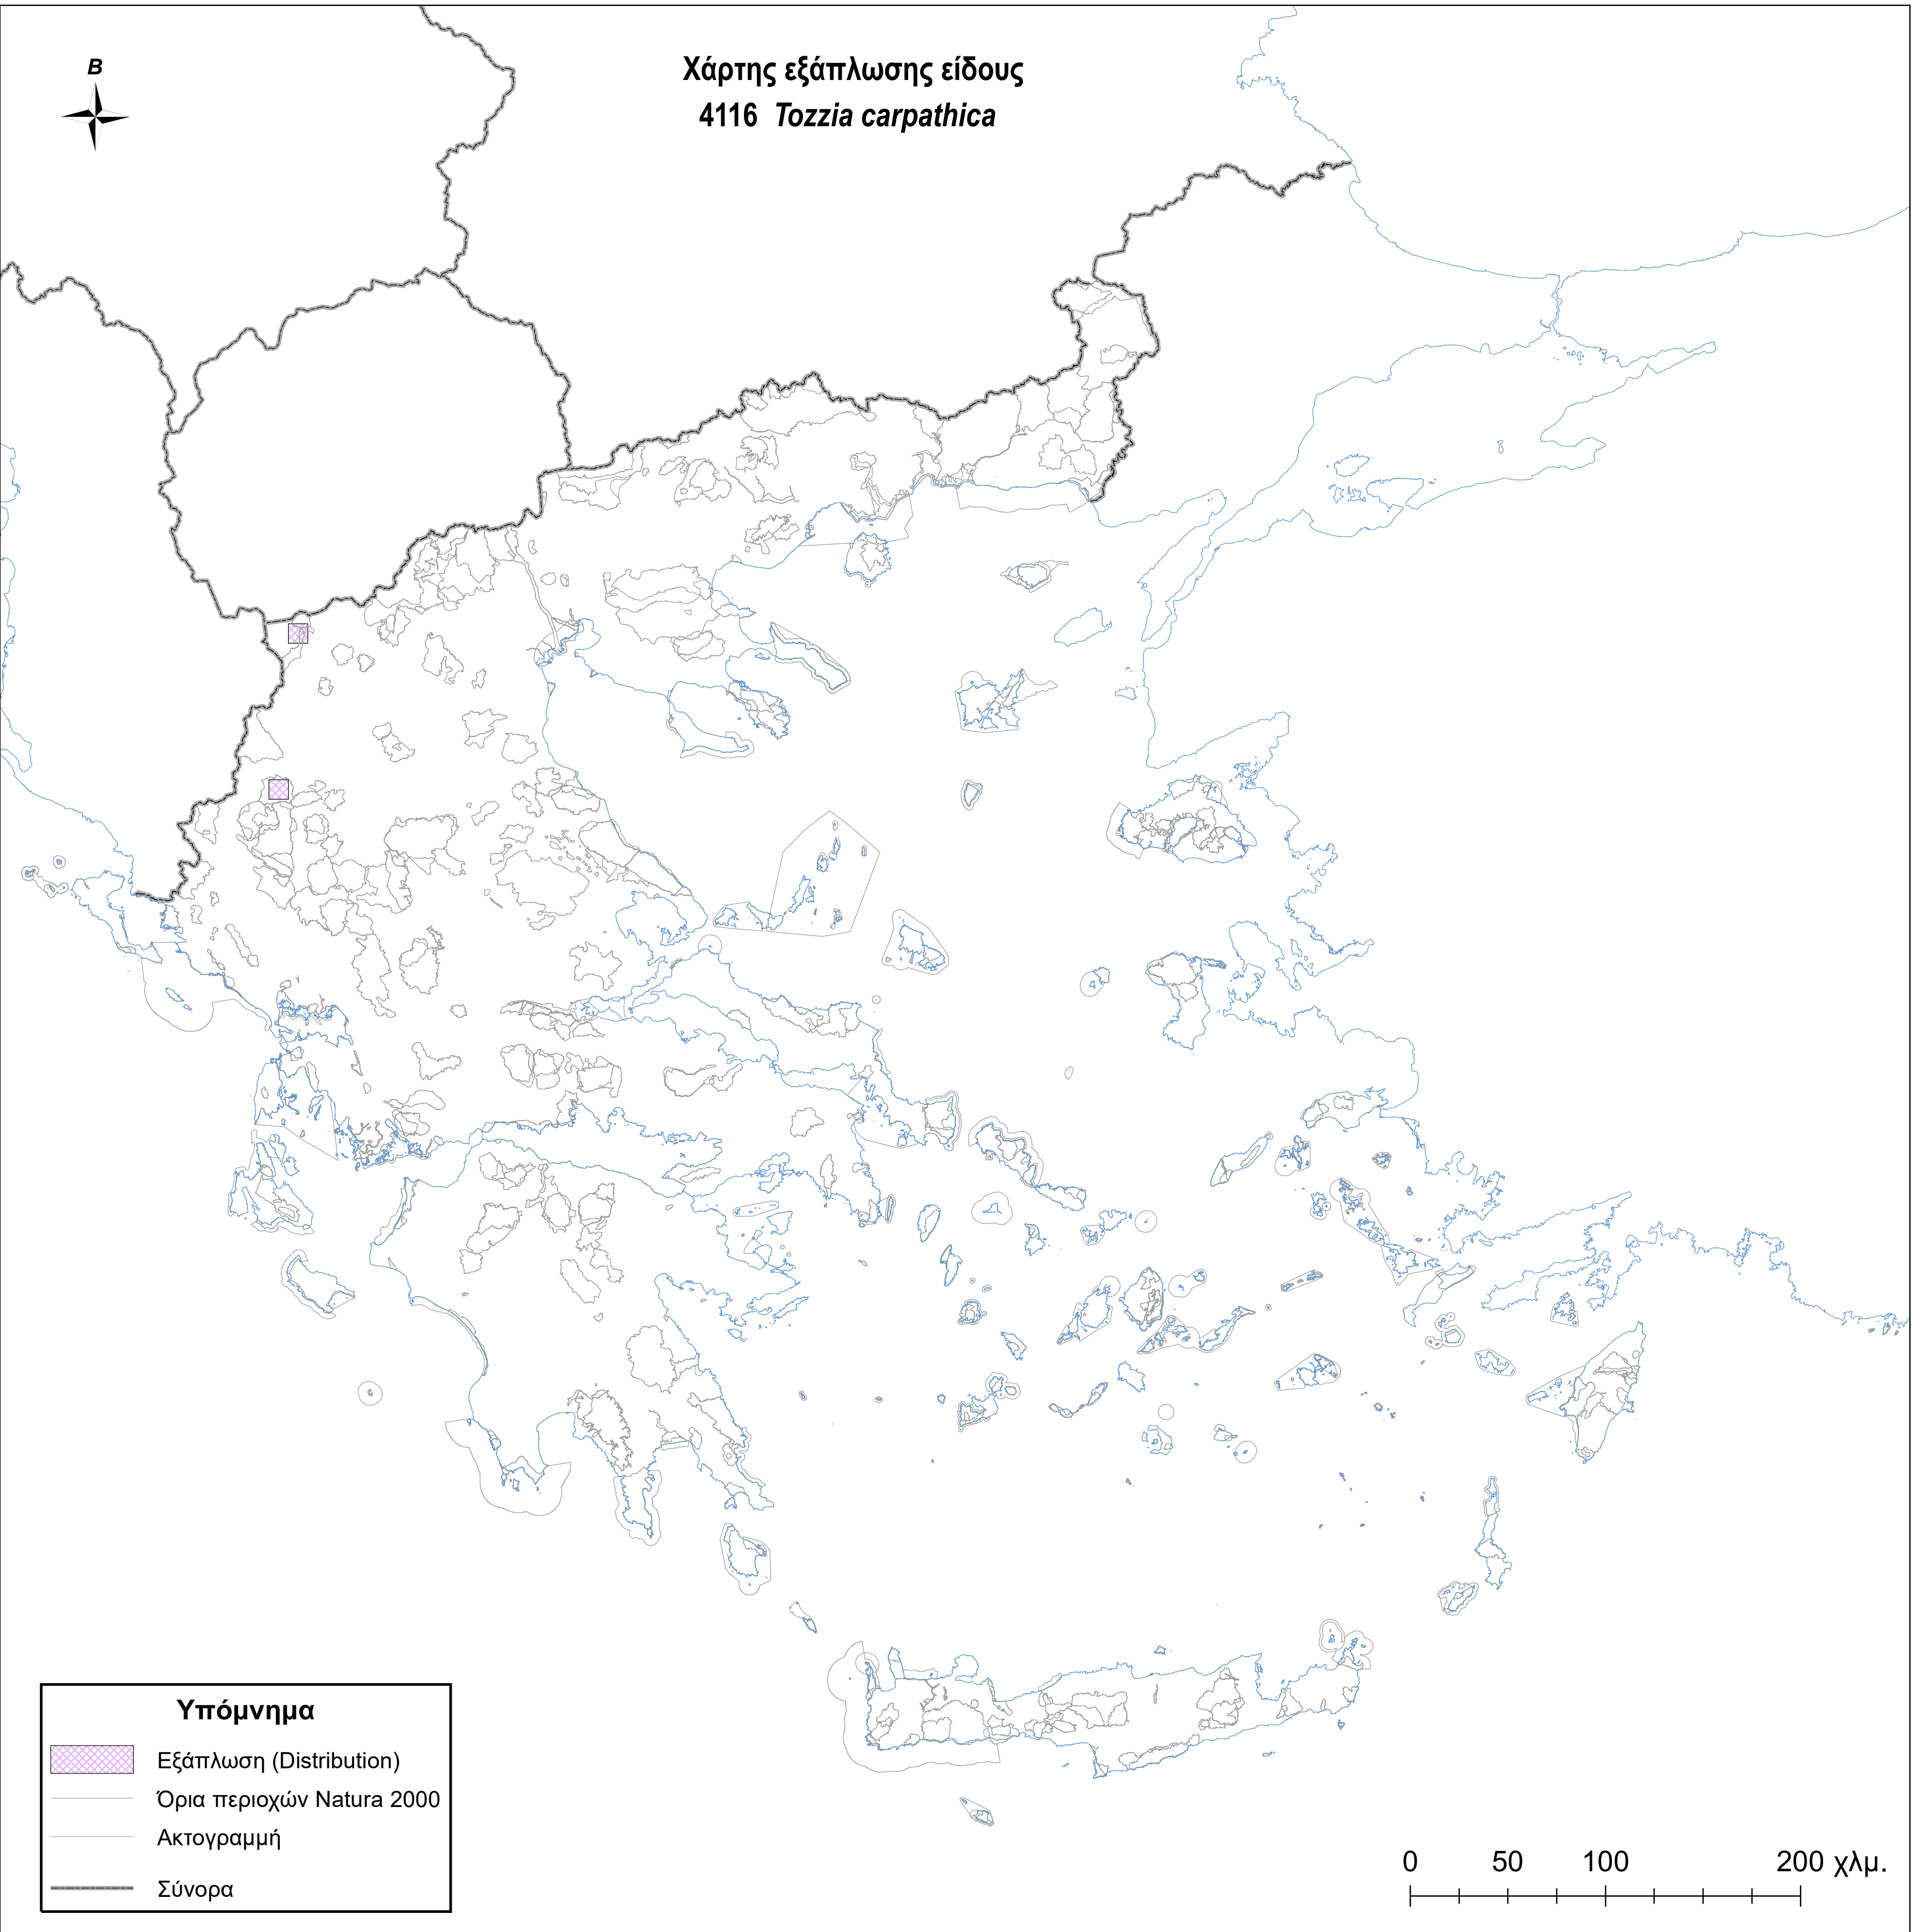

Χάρτης εξάπλωσης είδους
4116 *Tozzia carpathica*

Υπόμνημα

-  Εξάπλωση (Distribution)
-  Όρια περιοχών Natura 2000
-  Ακτογραμμή
-  Σύνορα