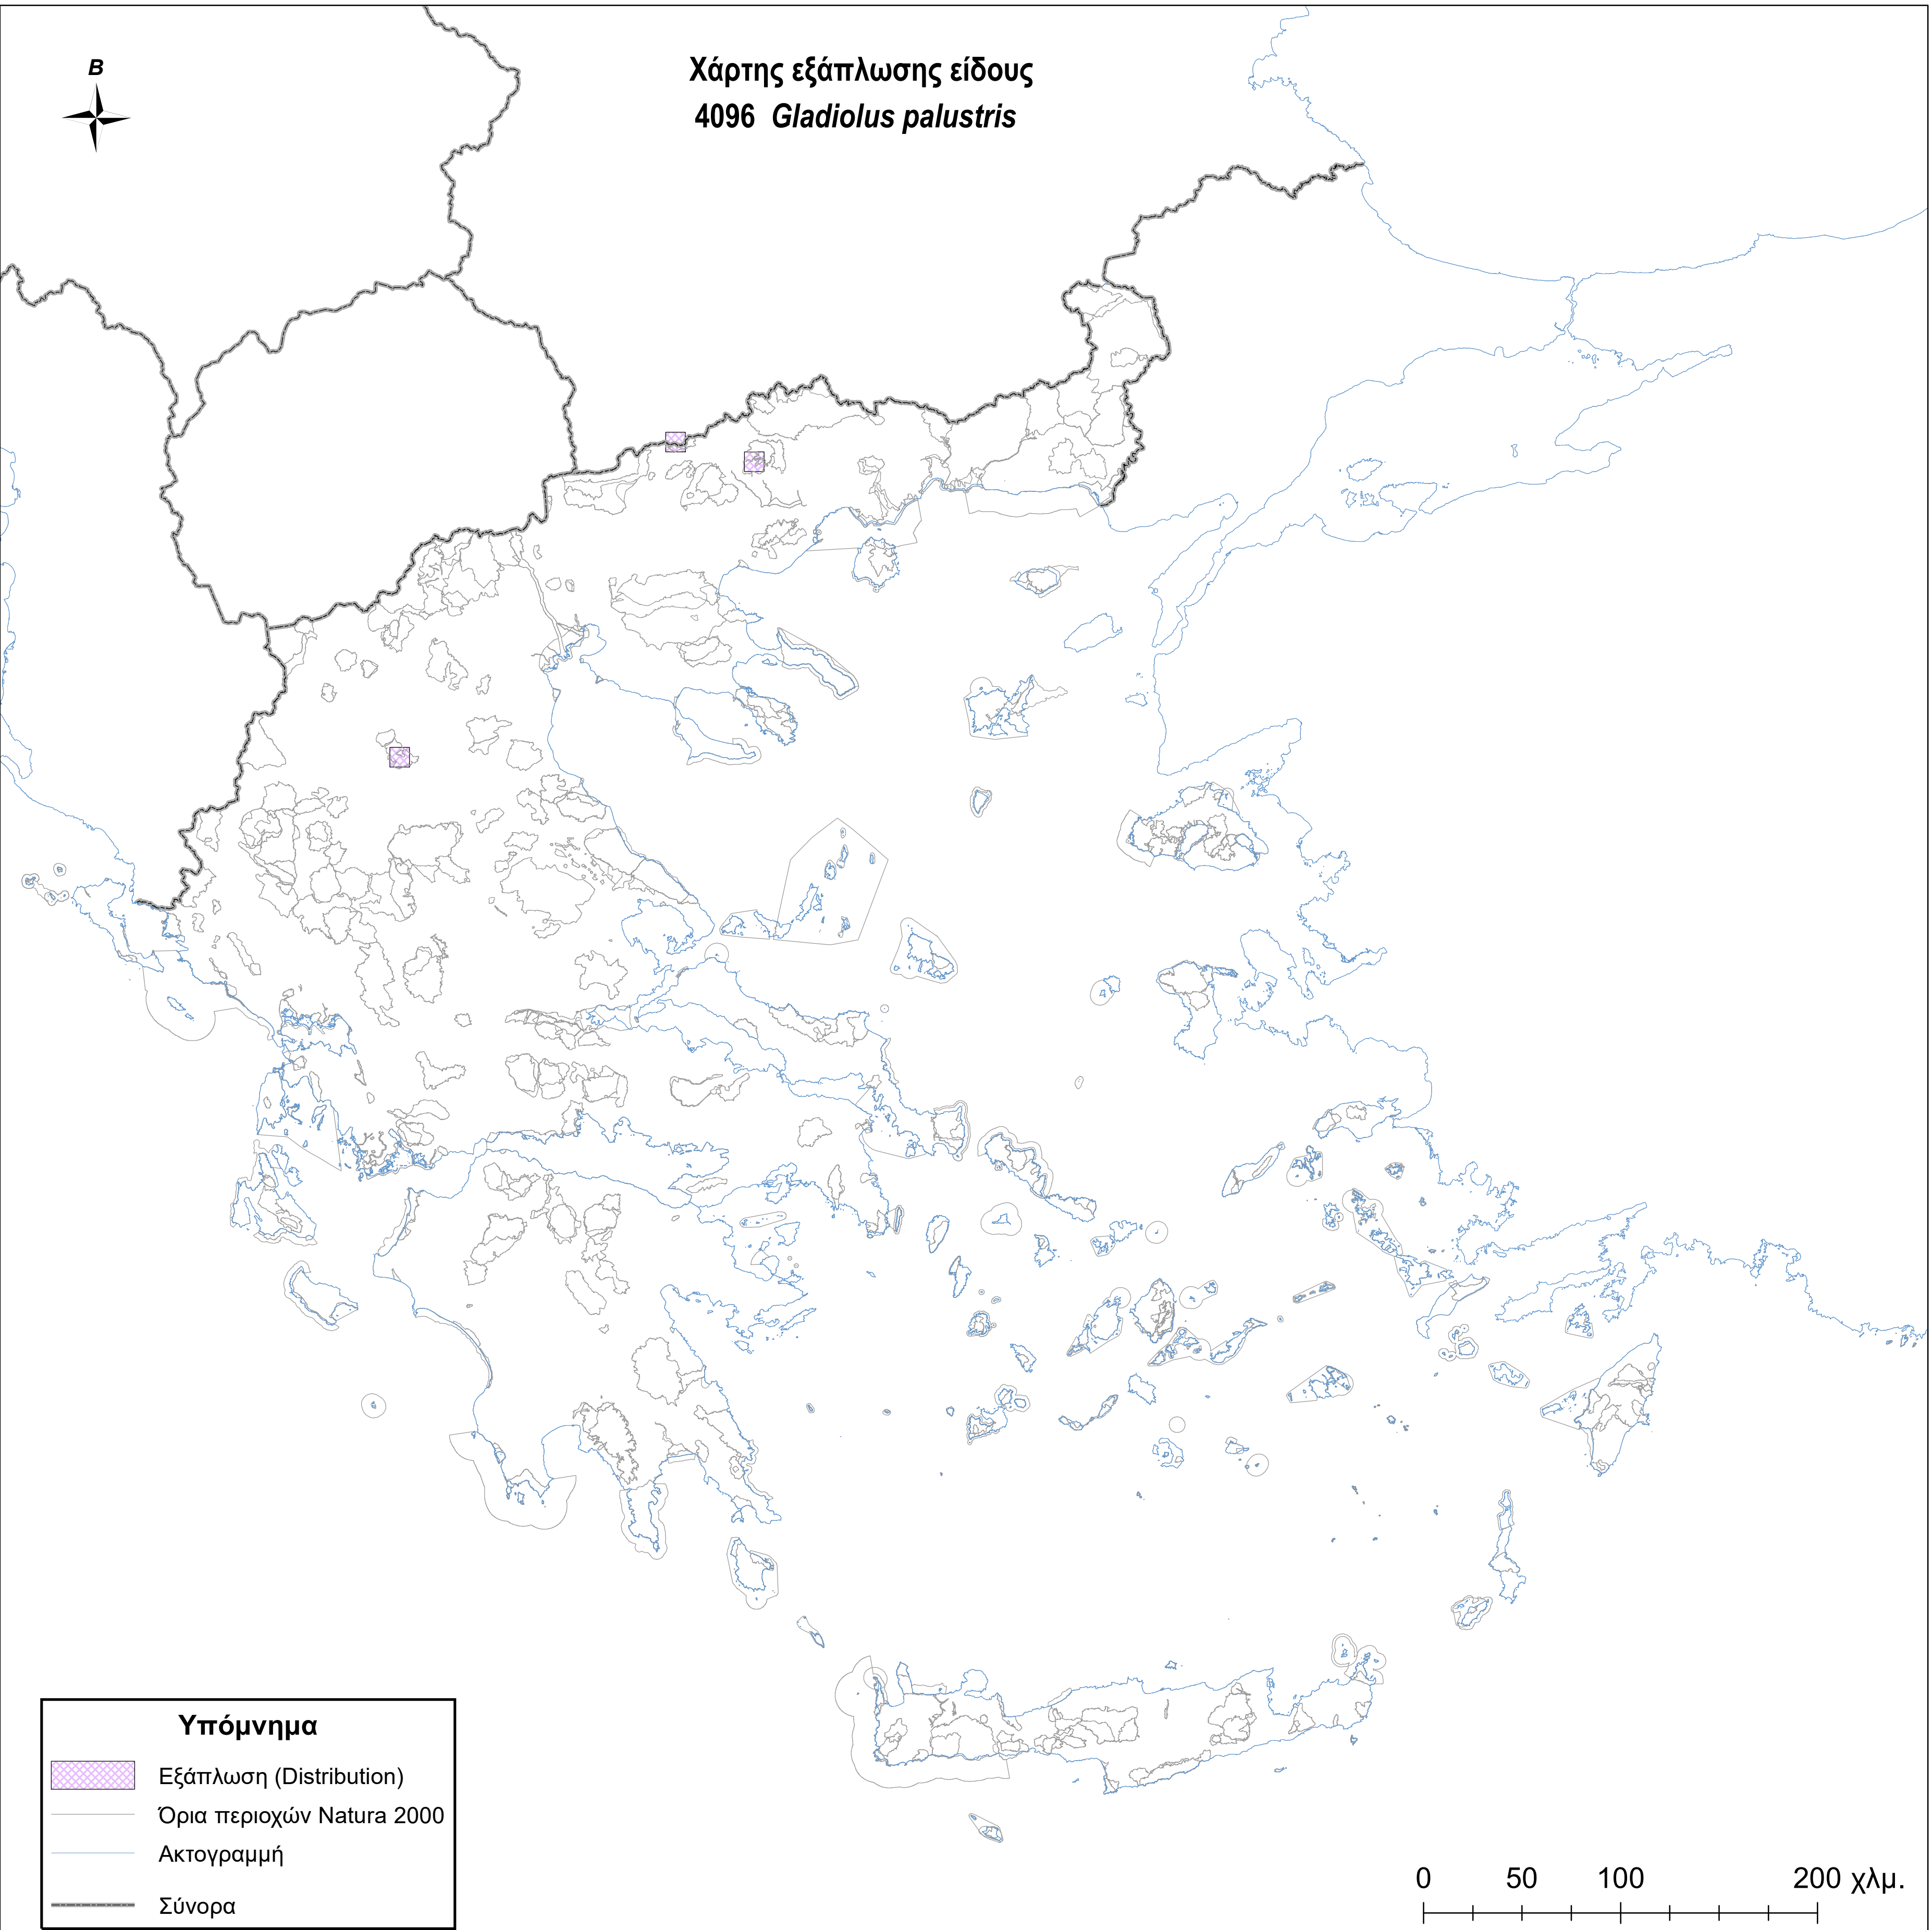

Χάρτης εξάπλωσης είδους
4096 *Gladiolus palustris*

Υπόμνημα

-  Εξάπλωση (Distribution)
-  Όρια περιοχών Natura 2000
-  Ακτογραμμή
-  Σύνορα

0 50 100 200 χλμ.