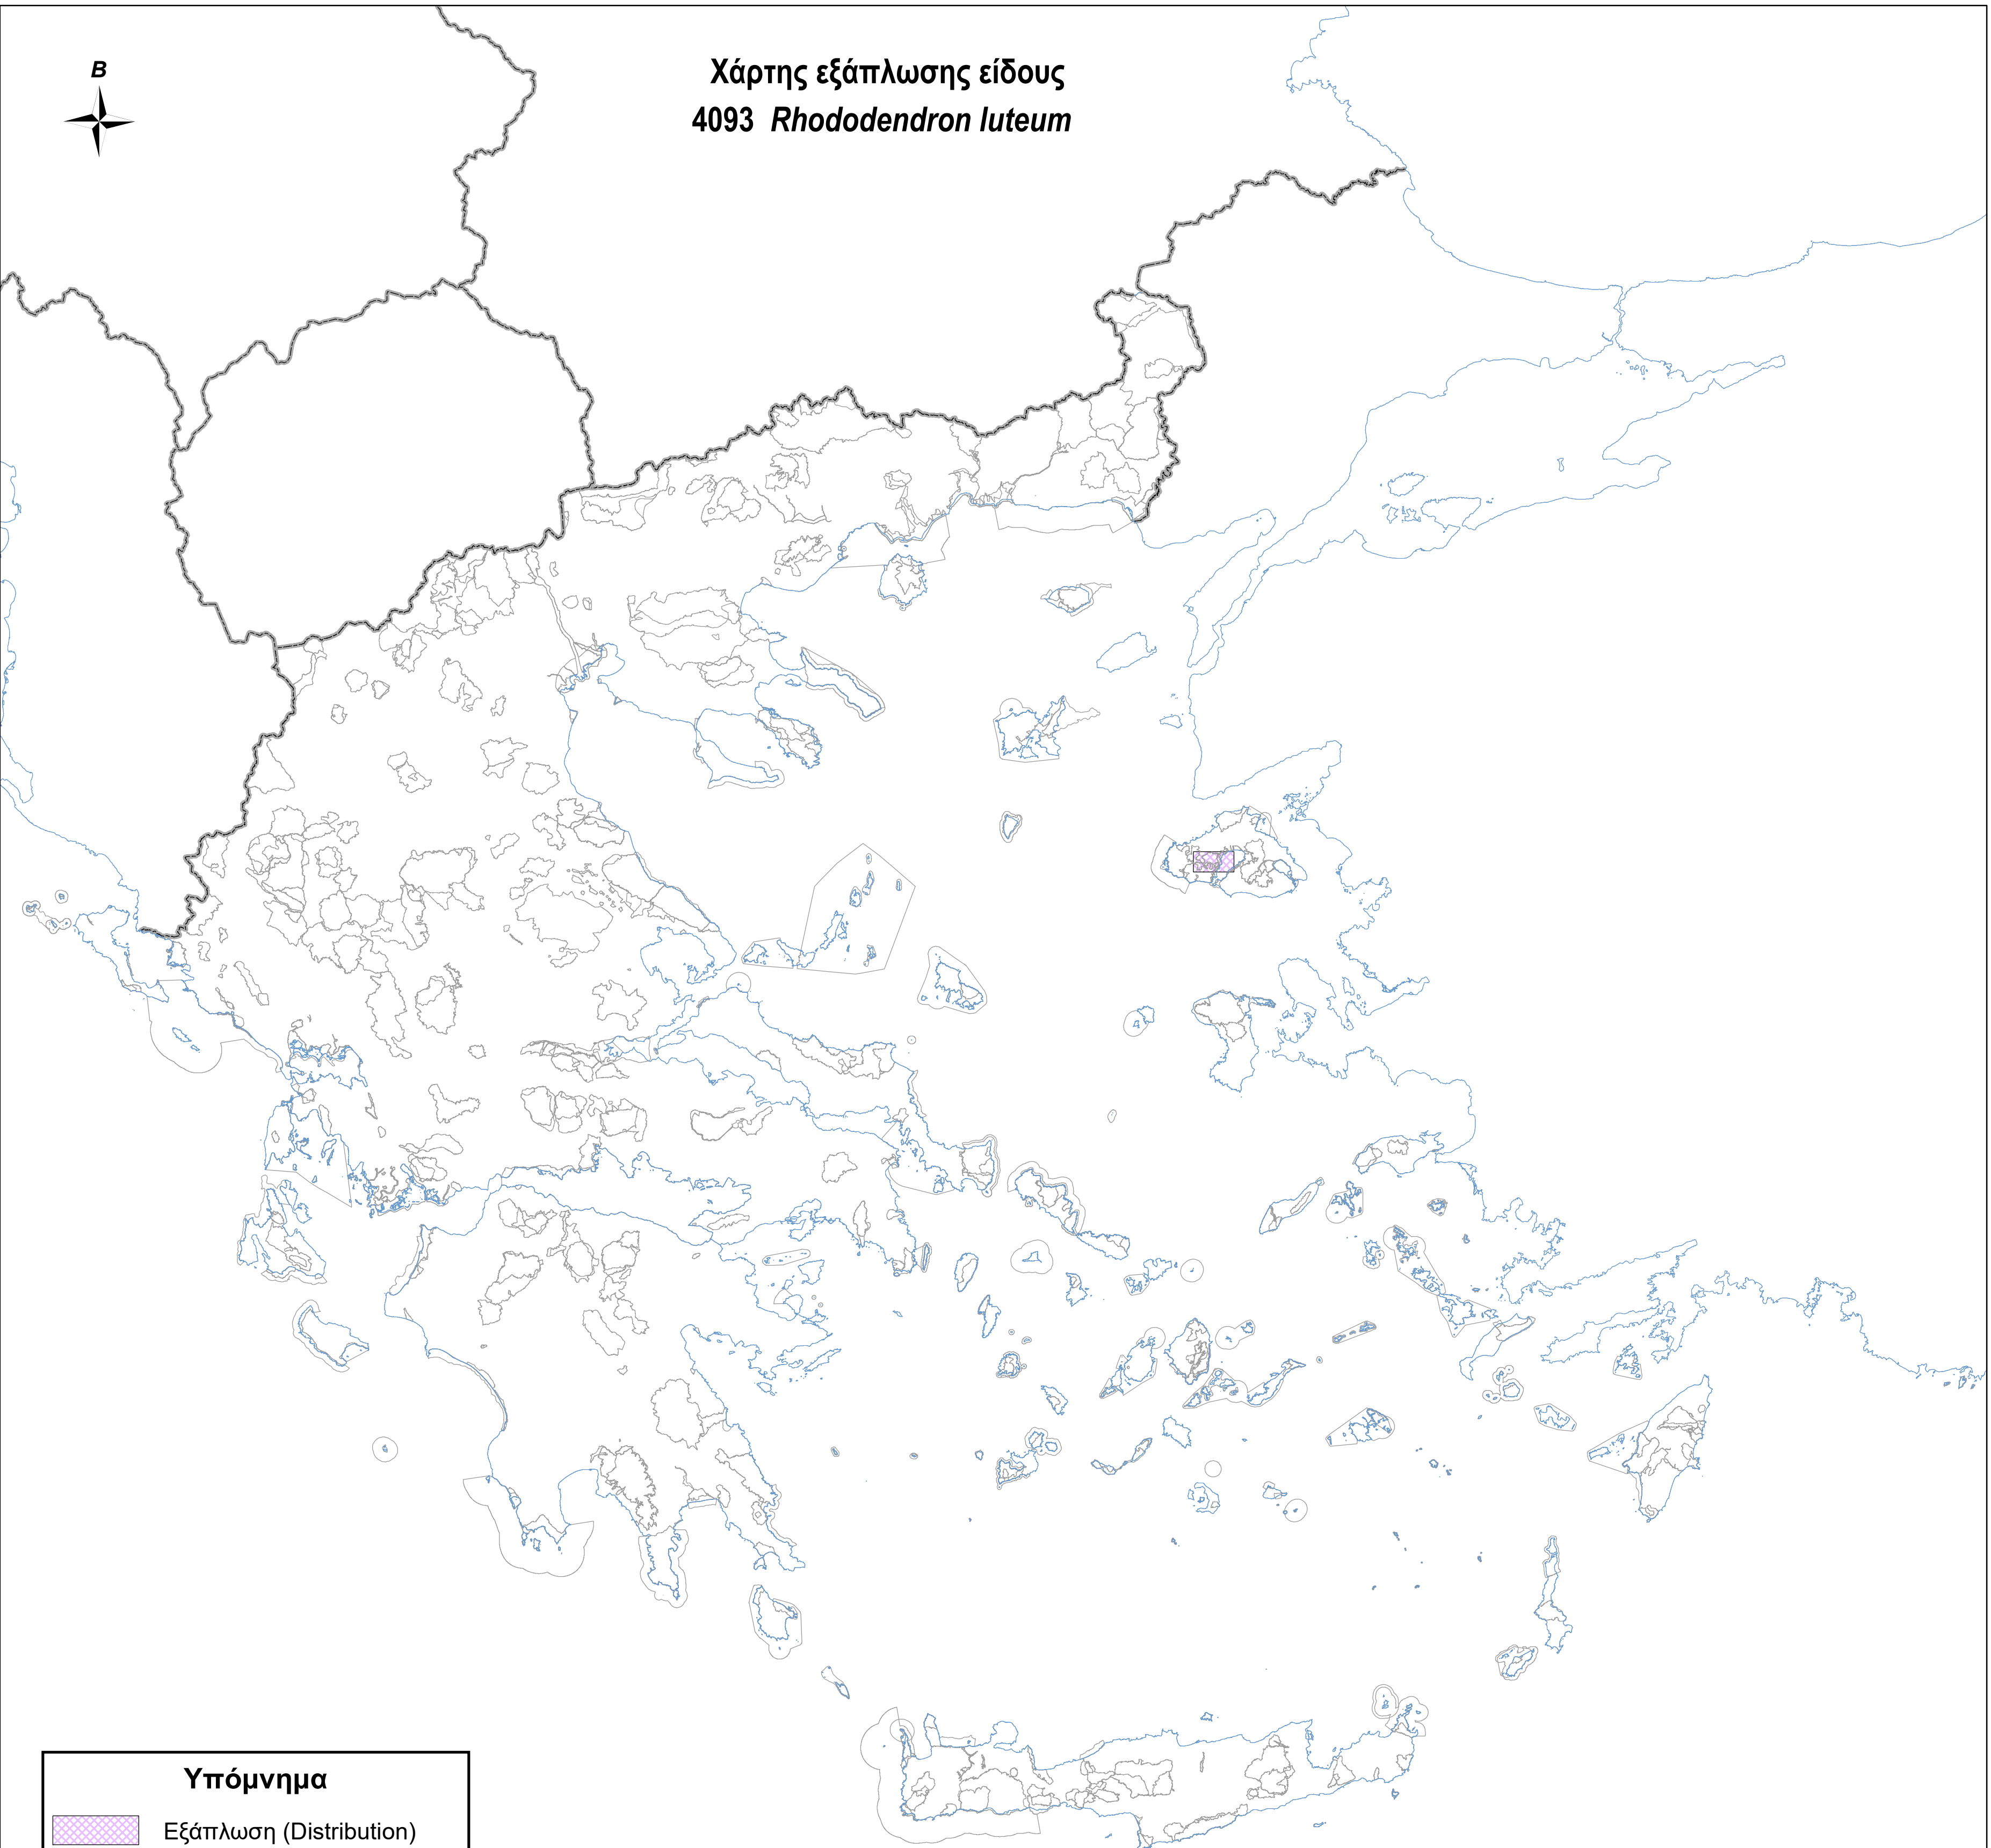

Χάρτης εξάπλωσης είδους  
4093 *Rhododendron luteum*

**Υπόμνημα**

-  Εξάπλωση (Distribution)
-  Όρια περιοχών Natura 2000
-  Ακτογραμμή
-  Σύνορα