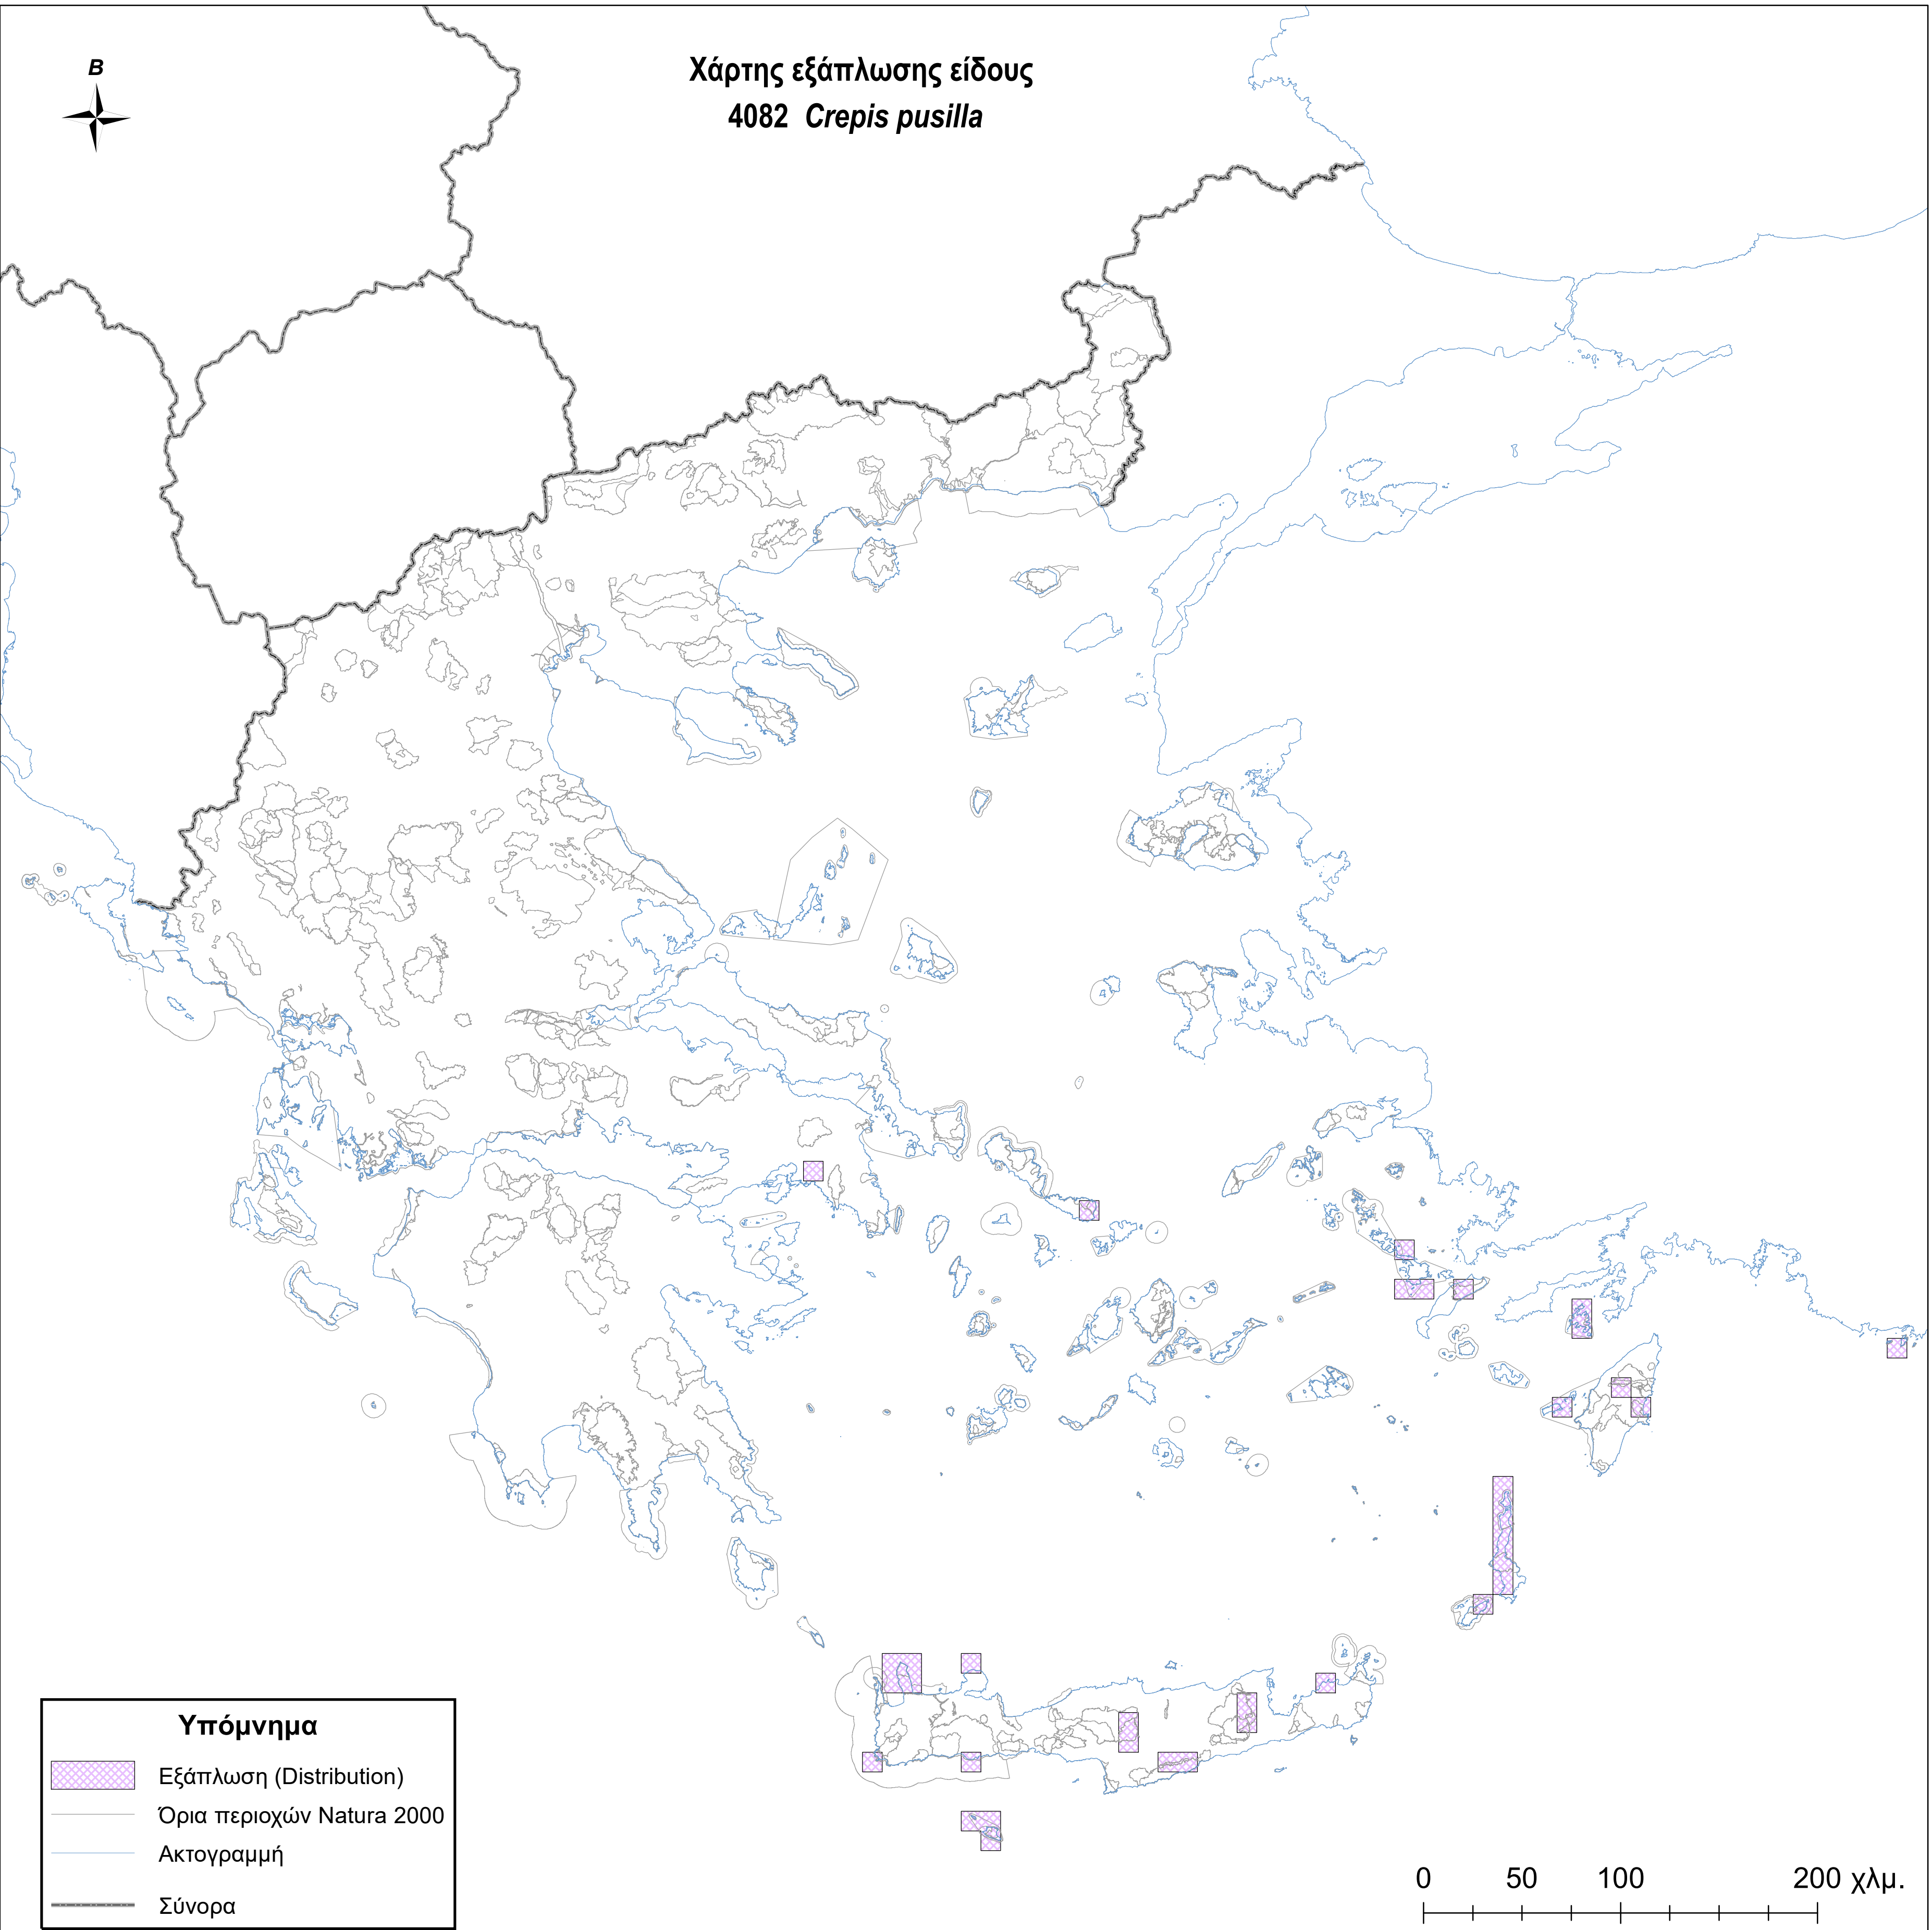

Χάρτης εξάπλωσης είδους
4082 *Crepis pusilla*

Υπόμνημα

-  Εξάπλωση (Distribution)
-  Όρια περιοχών Natura 2000
-  Ακτογραμμή
-  Σύνορα