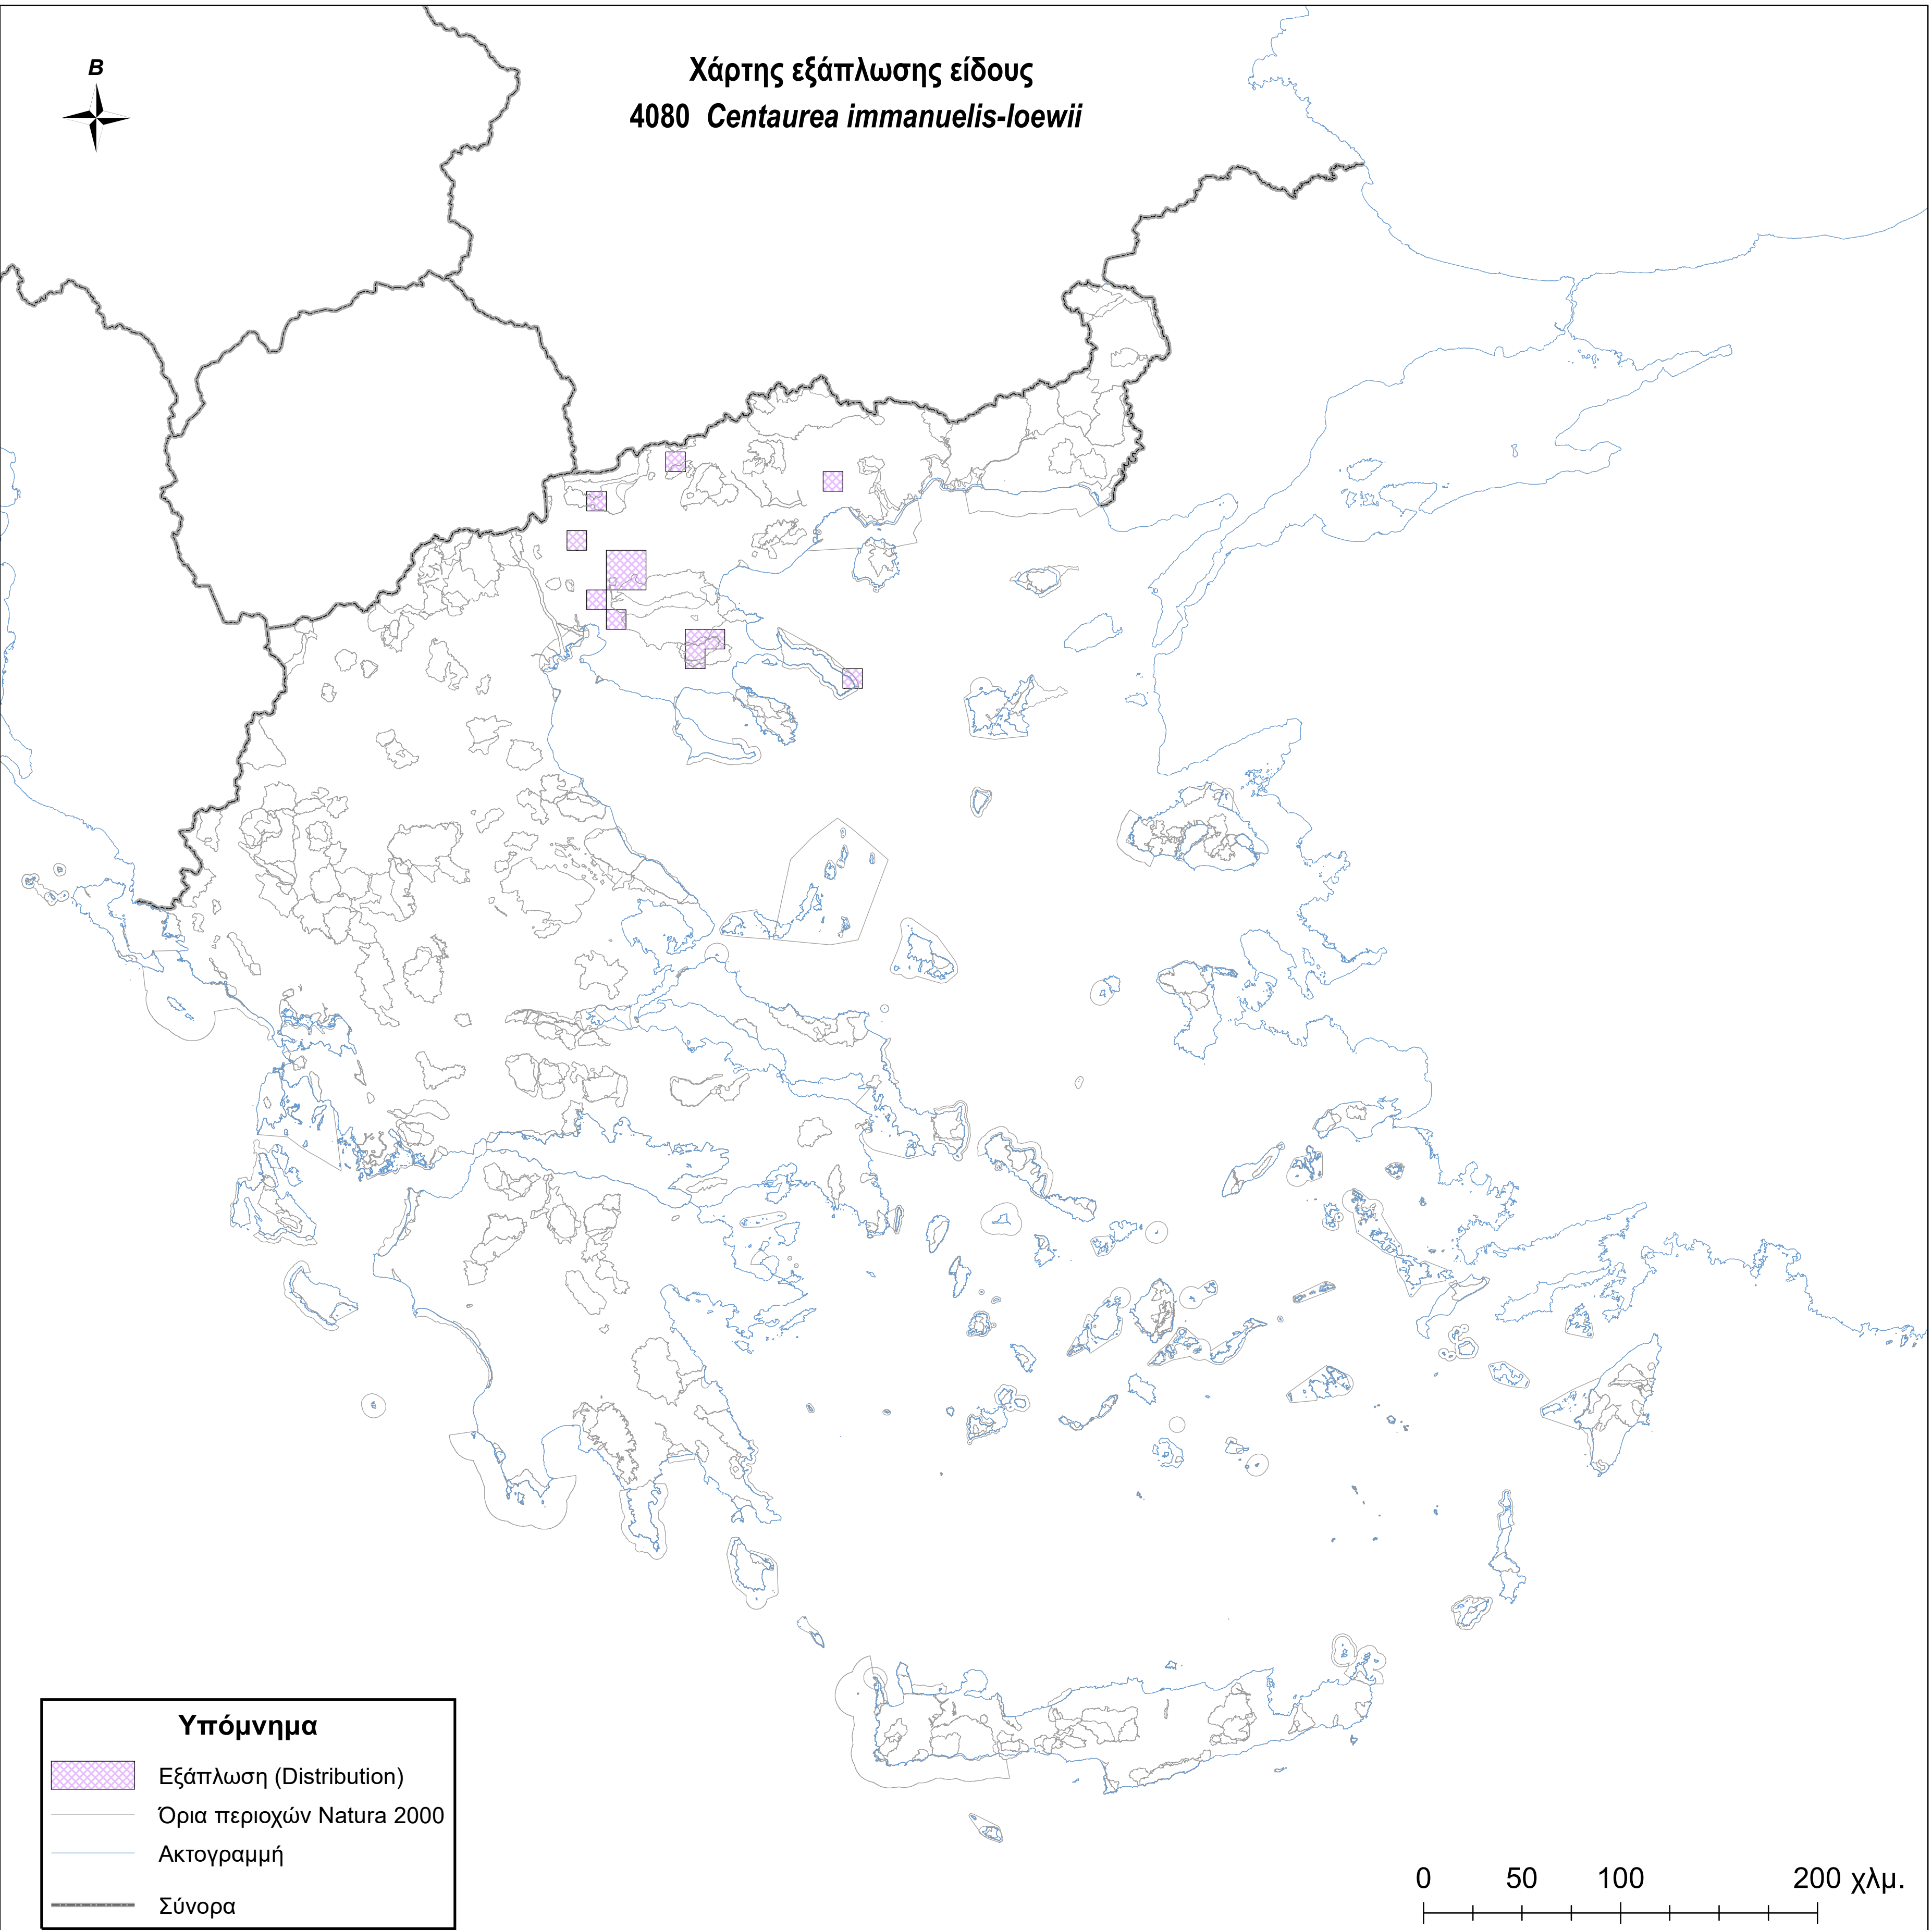

Χάρτης εξάπλωσης είδους
4080 *Centaurea immanuelis-loewii*

Υπόμνημα

-  Εξάπλωση (Distribution)
-  Όρια περιοχών Natura 2000
-  Ακτογραμμή
-  Σύνορα