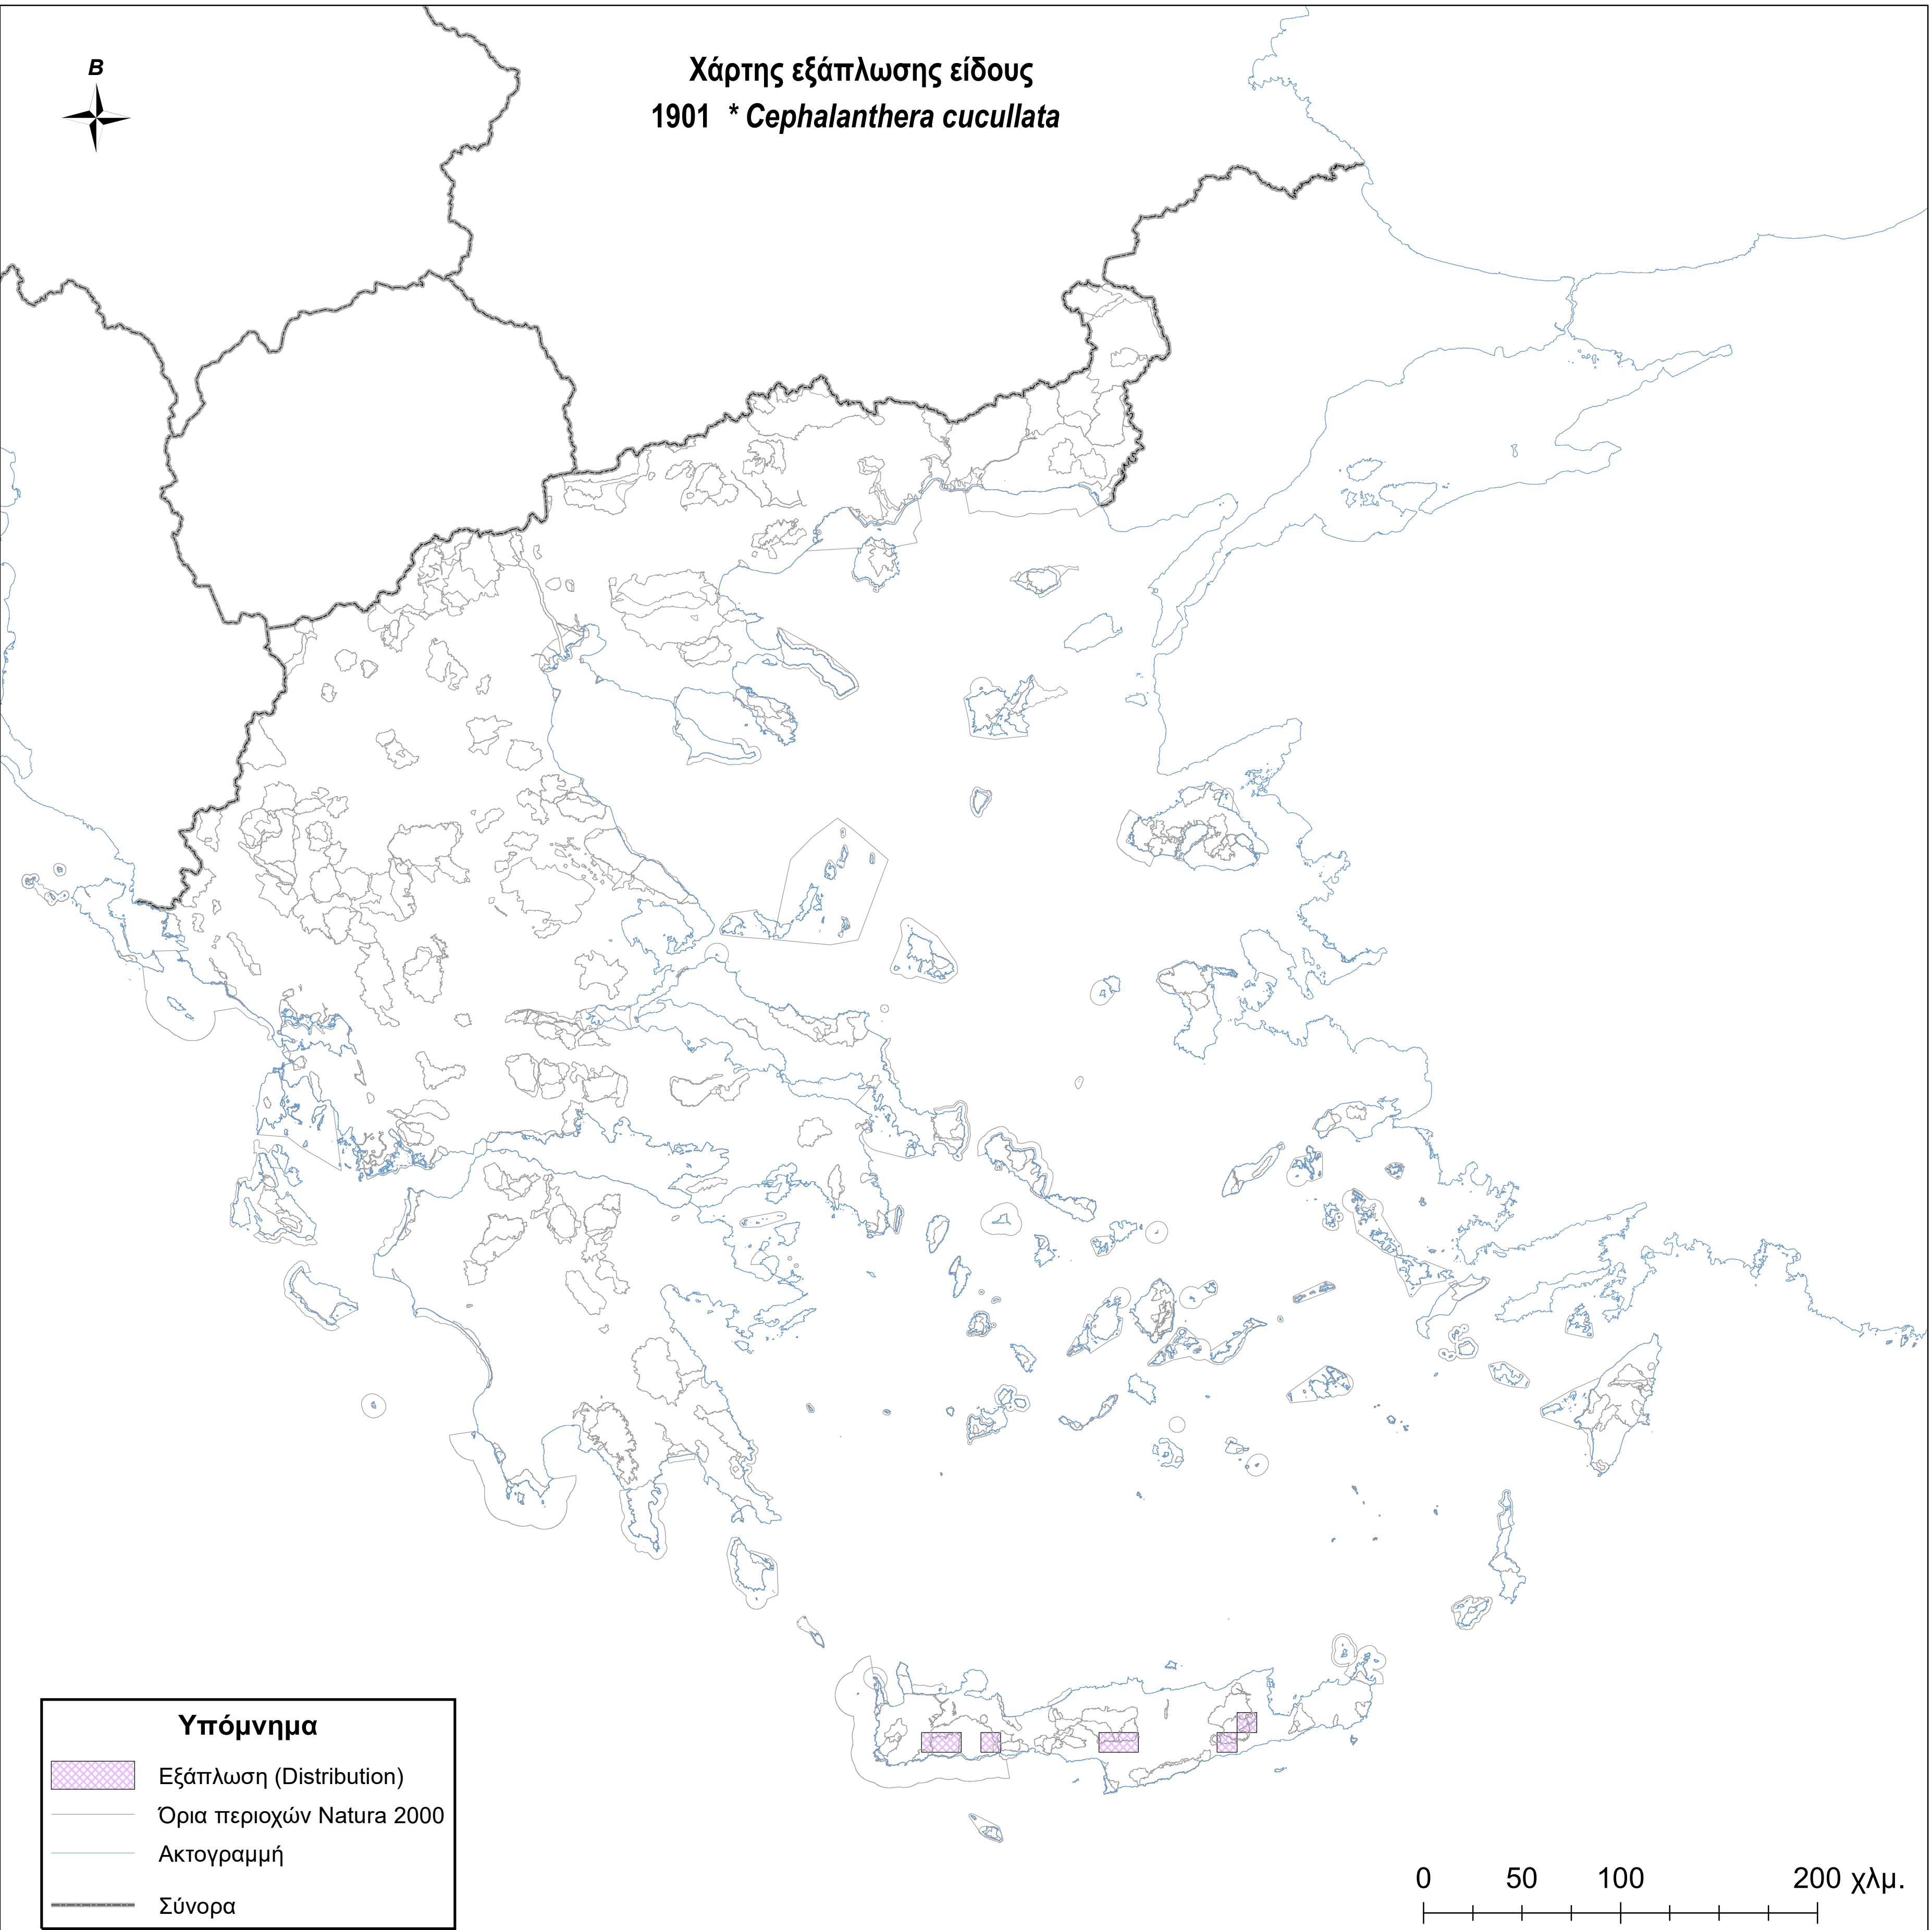

Χάρτης εξάπλωσης είδους  
1901 \* *Cephalanthera cucullata*

**Υπόμνημα**

-  Εξάπλωση (Distribution)
-  Όρια περιοχών Natura 2000
-  Ακτογραμμή
-  Σύνορα

0 50 100 200 χλμ.