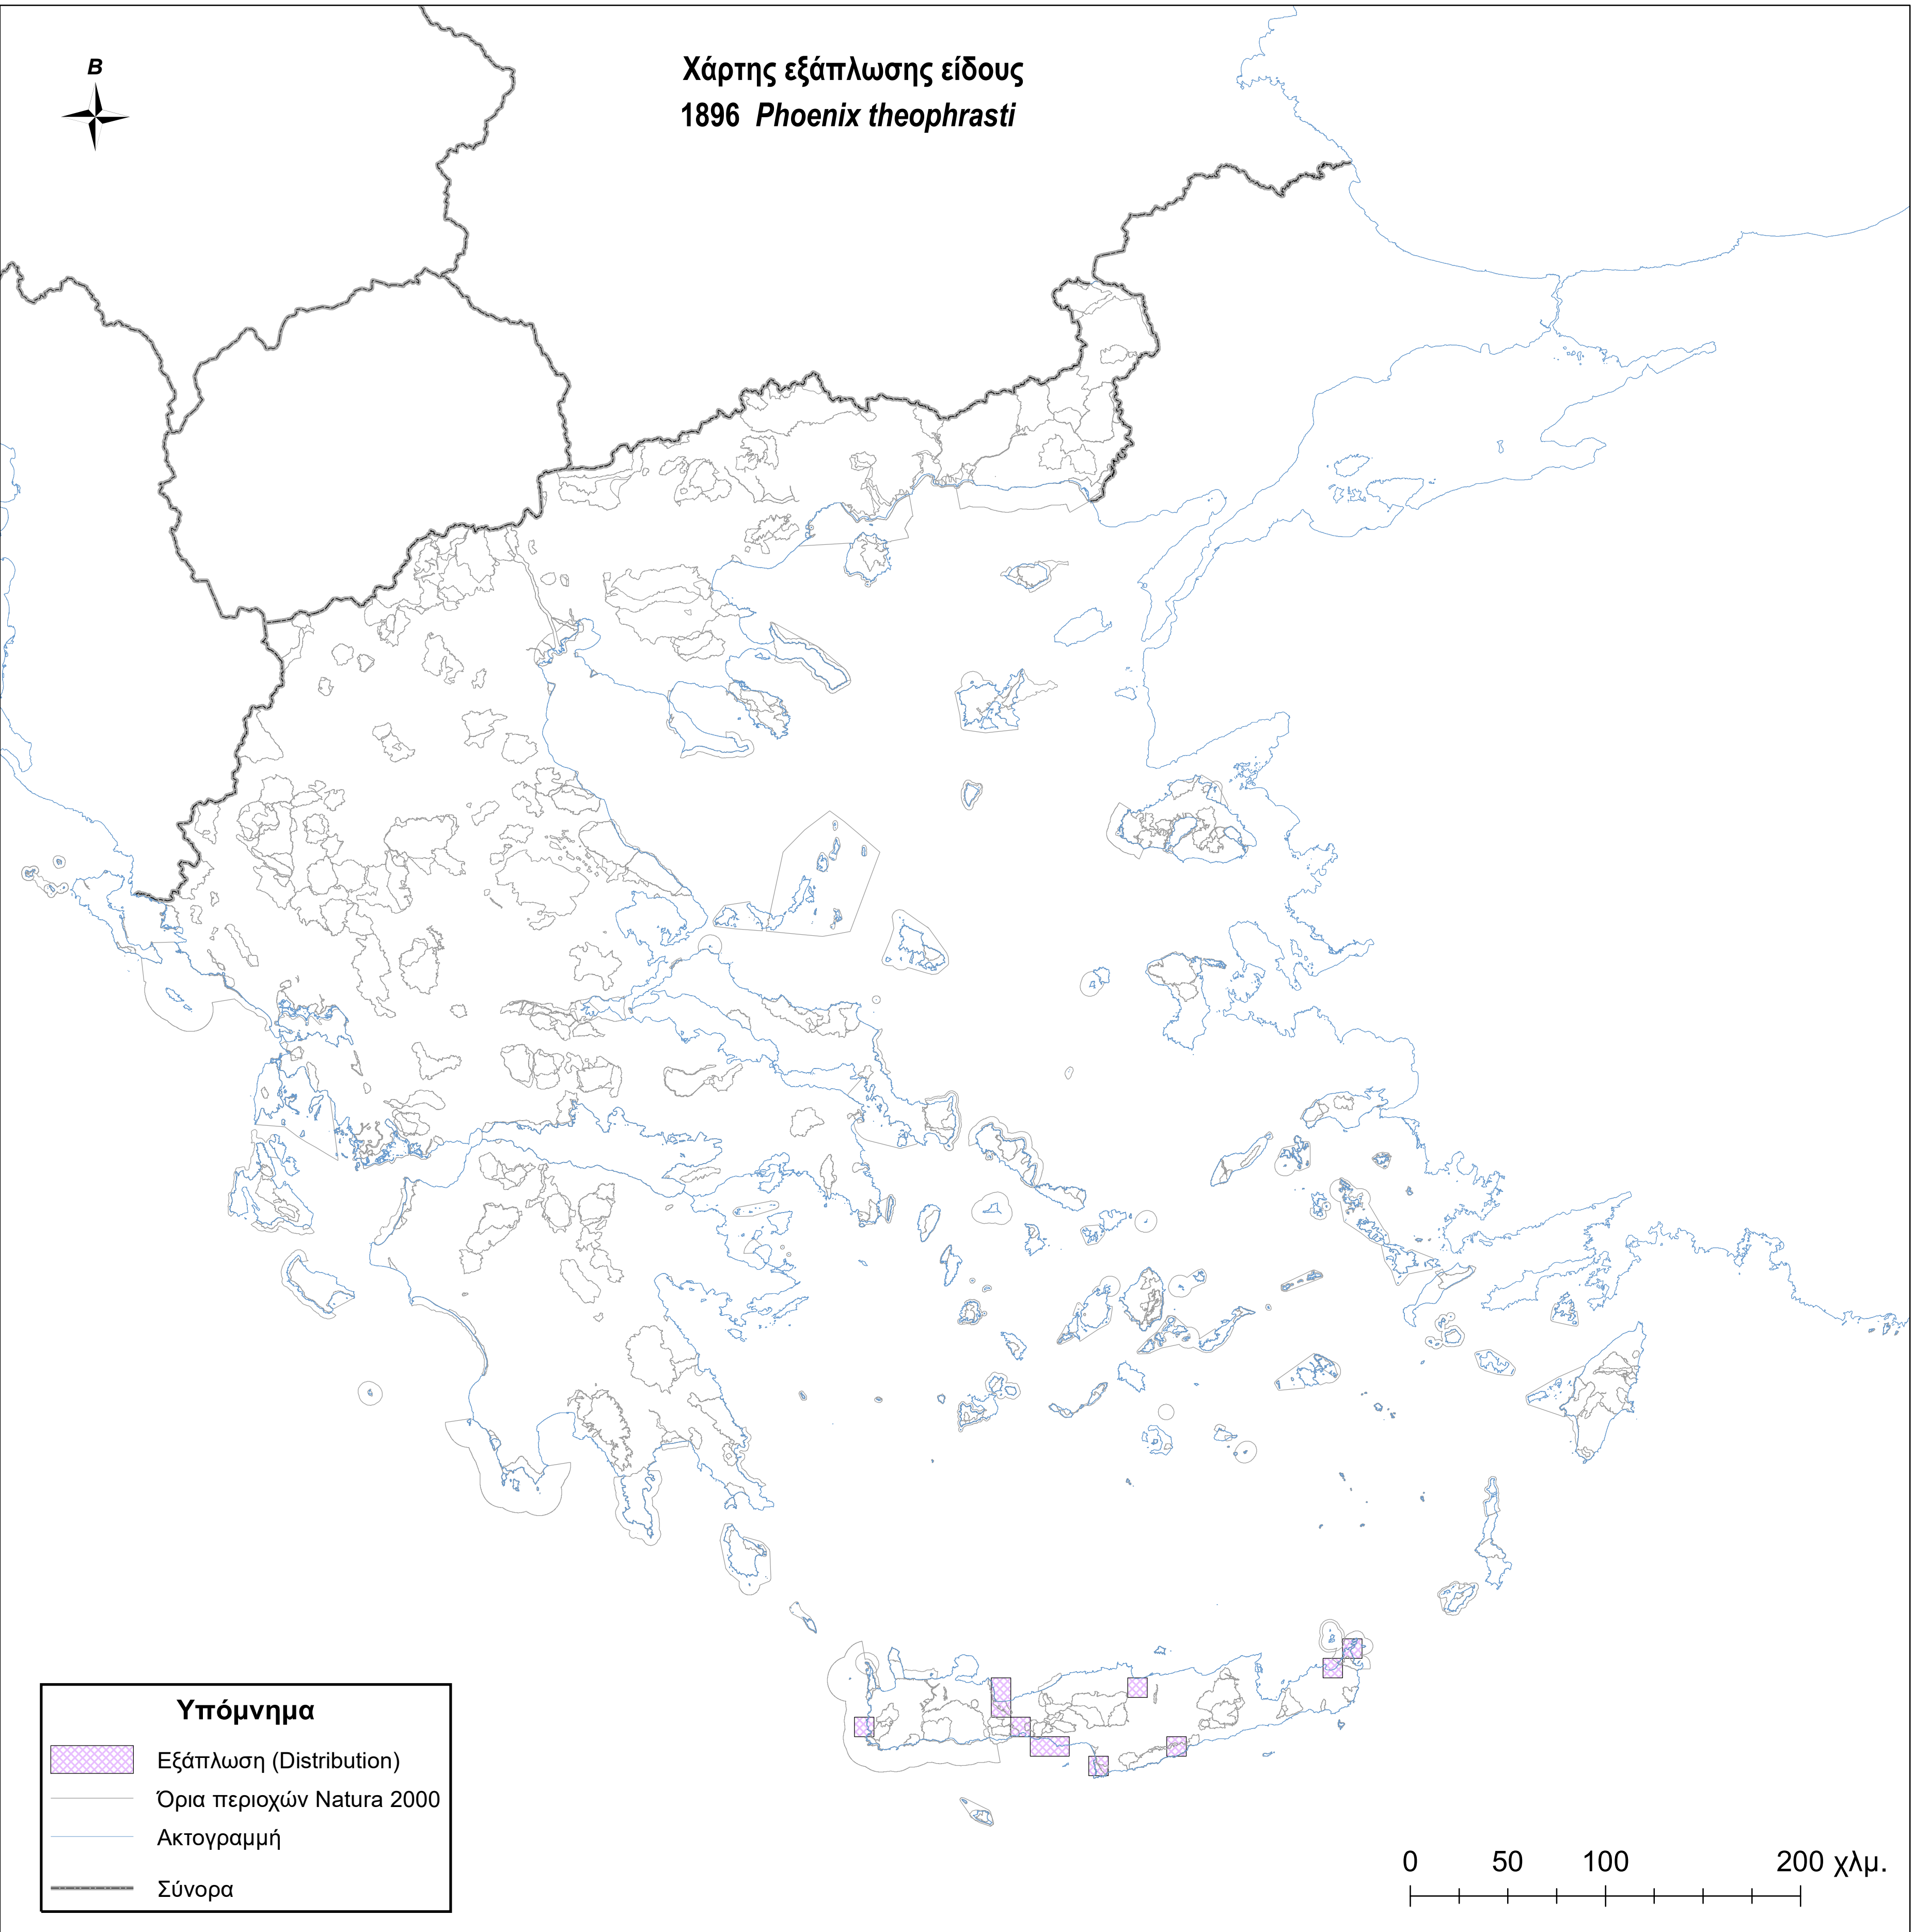

Χάρτης εξάπλωσης είδους
1896 *Phoenix theophrasti*

Υπόμνημα

-  Εξάπλωση (Distribution)
-  Όρια περιοχών Natura 2000
-  Ακτογραμμή
-  Σύνορα