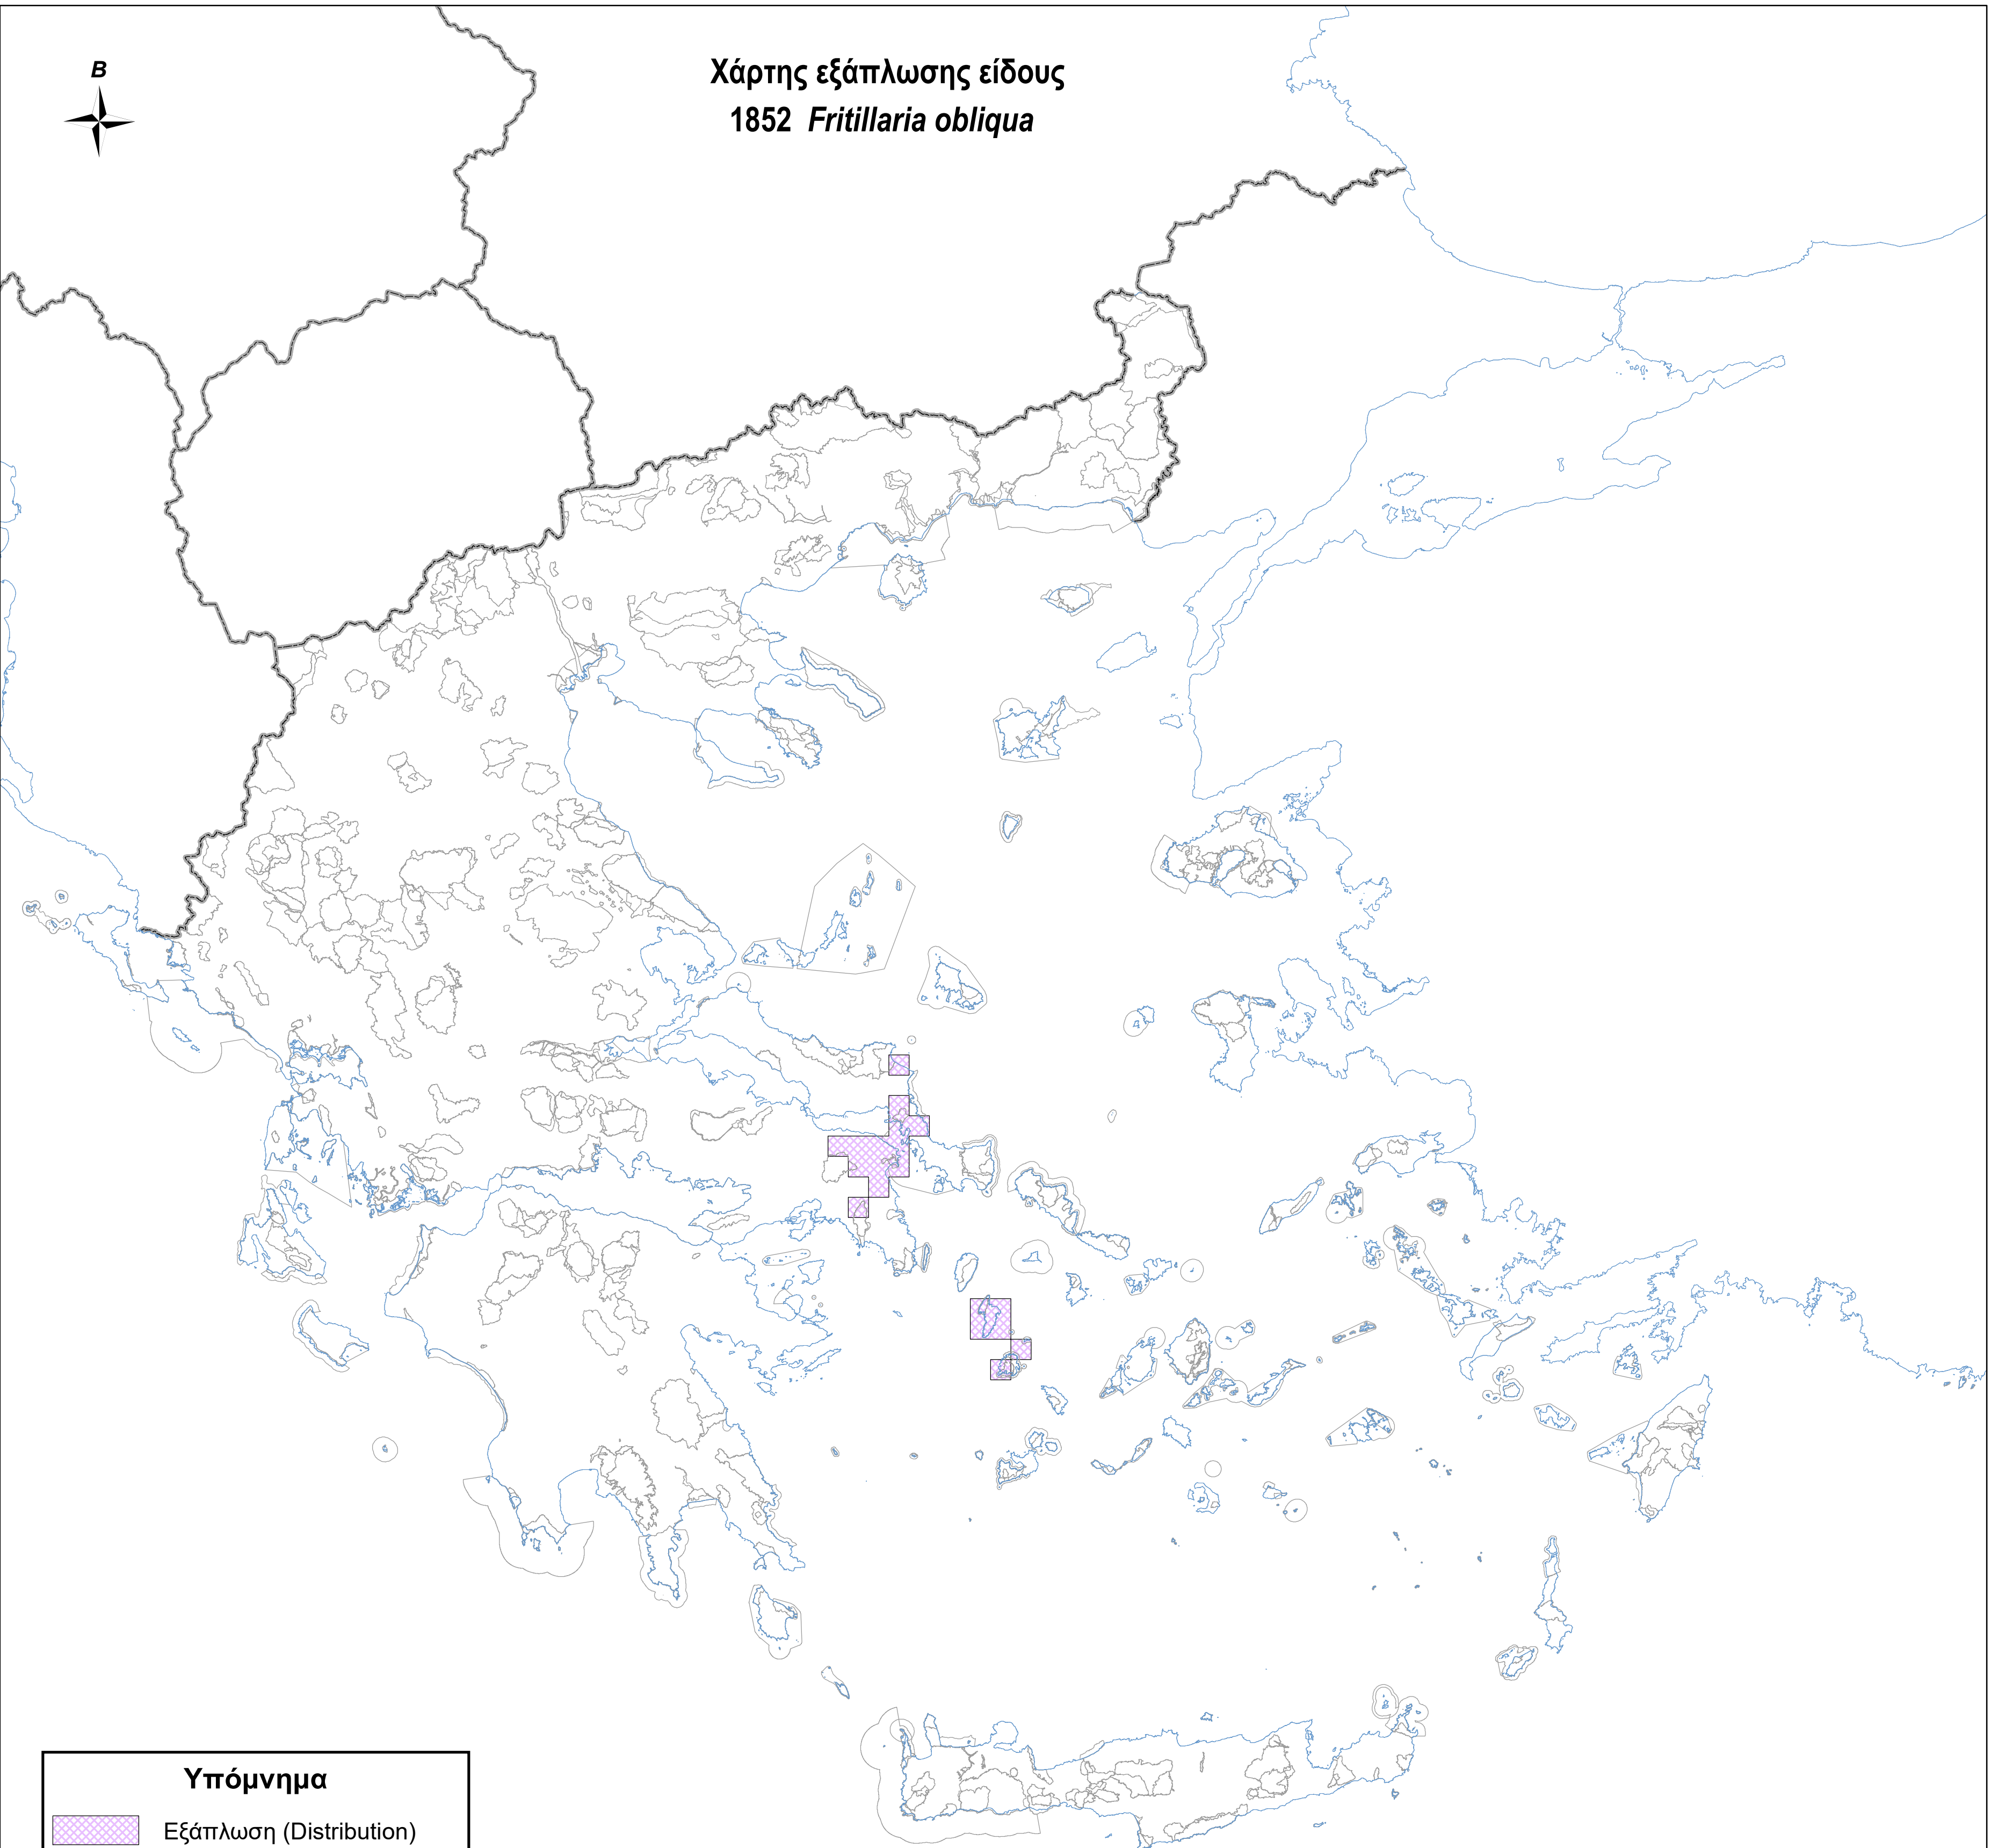

Χάρτης εξάπλωσης είδους
1852 *Fritillaria obliqua*

Υπόμνημα

-  Εξάπλωση (Distribution)
-  Όρια περιοχών Natura 2000
-  Ακτογραμμή
-  Σύνορα