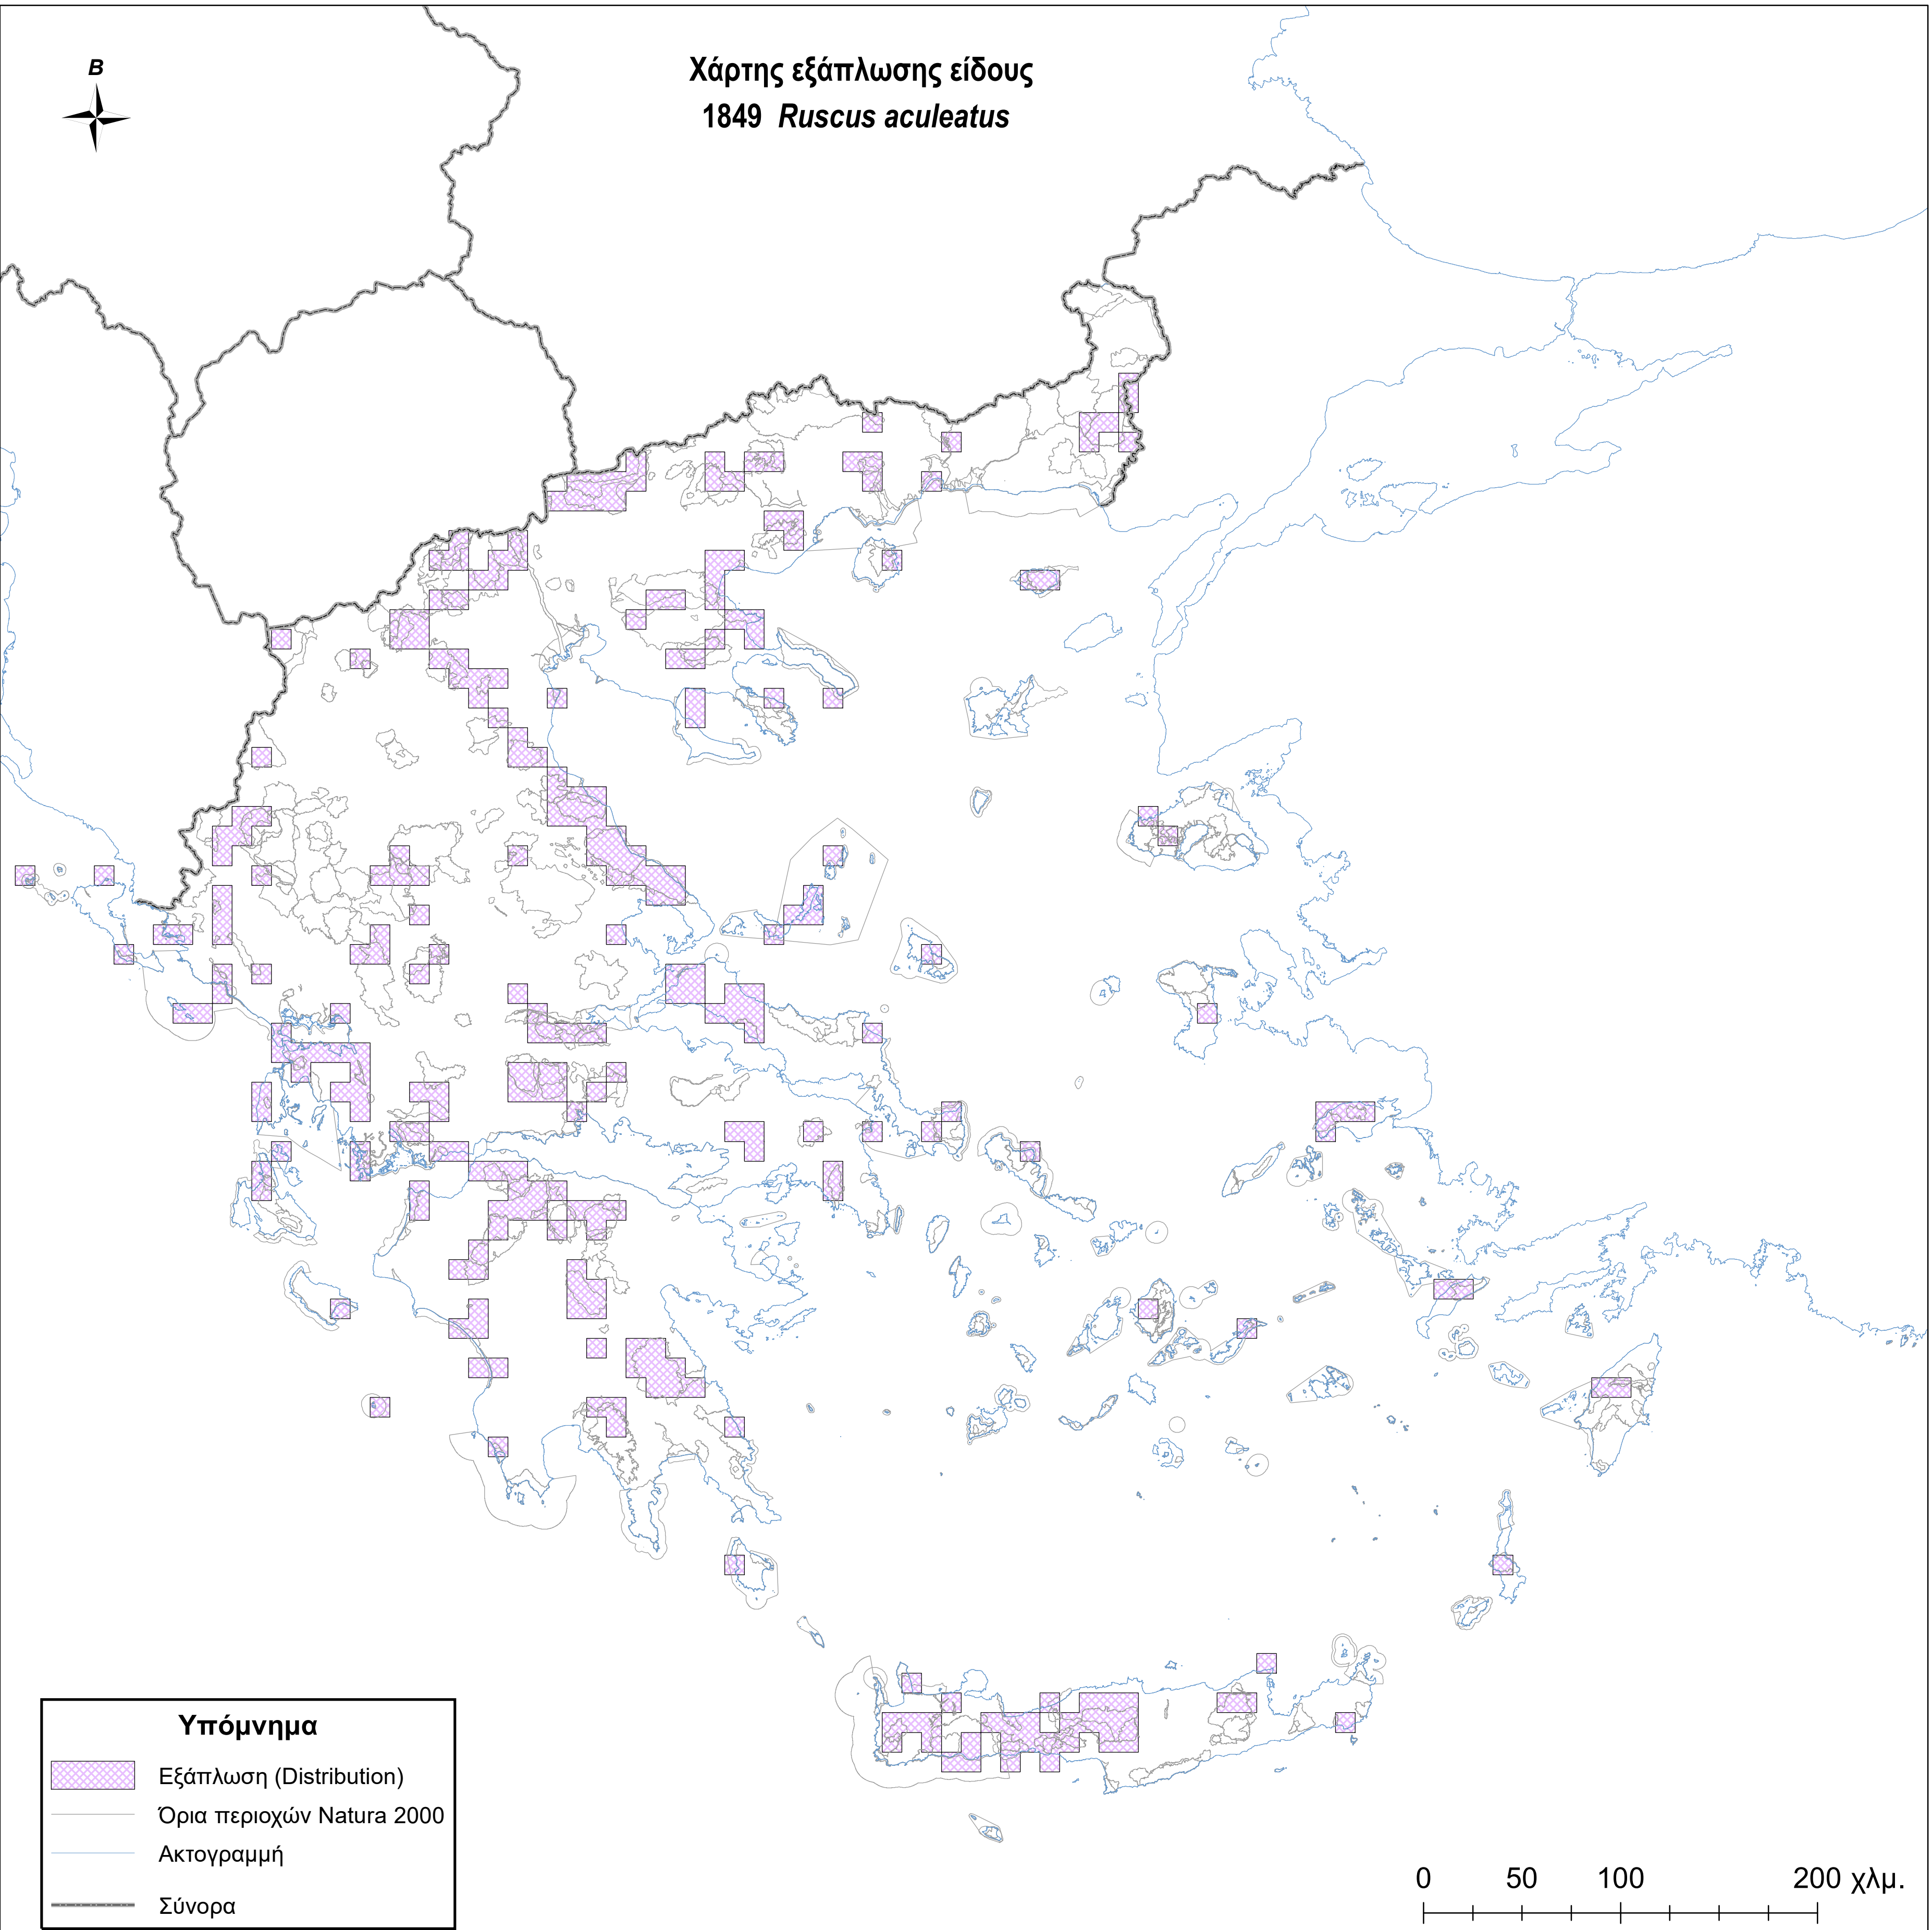

Χάρτης εξάπλωσης είδους
1849 *Ruscus aculeatus*

Υπόμνημα

-  Εξάπλωση (Distribution)
-  Όρια περιοχών Natura 2000
-  Ακτογραμμή
-  Σύνορα

0 50 100 200 χλμ.