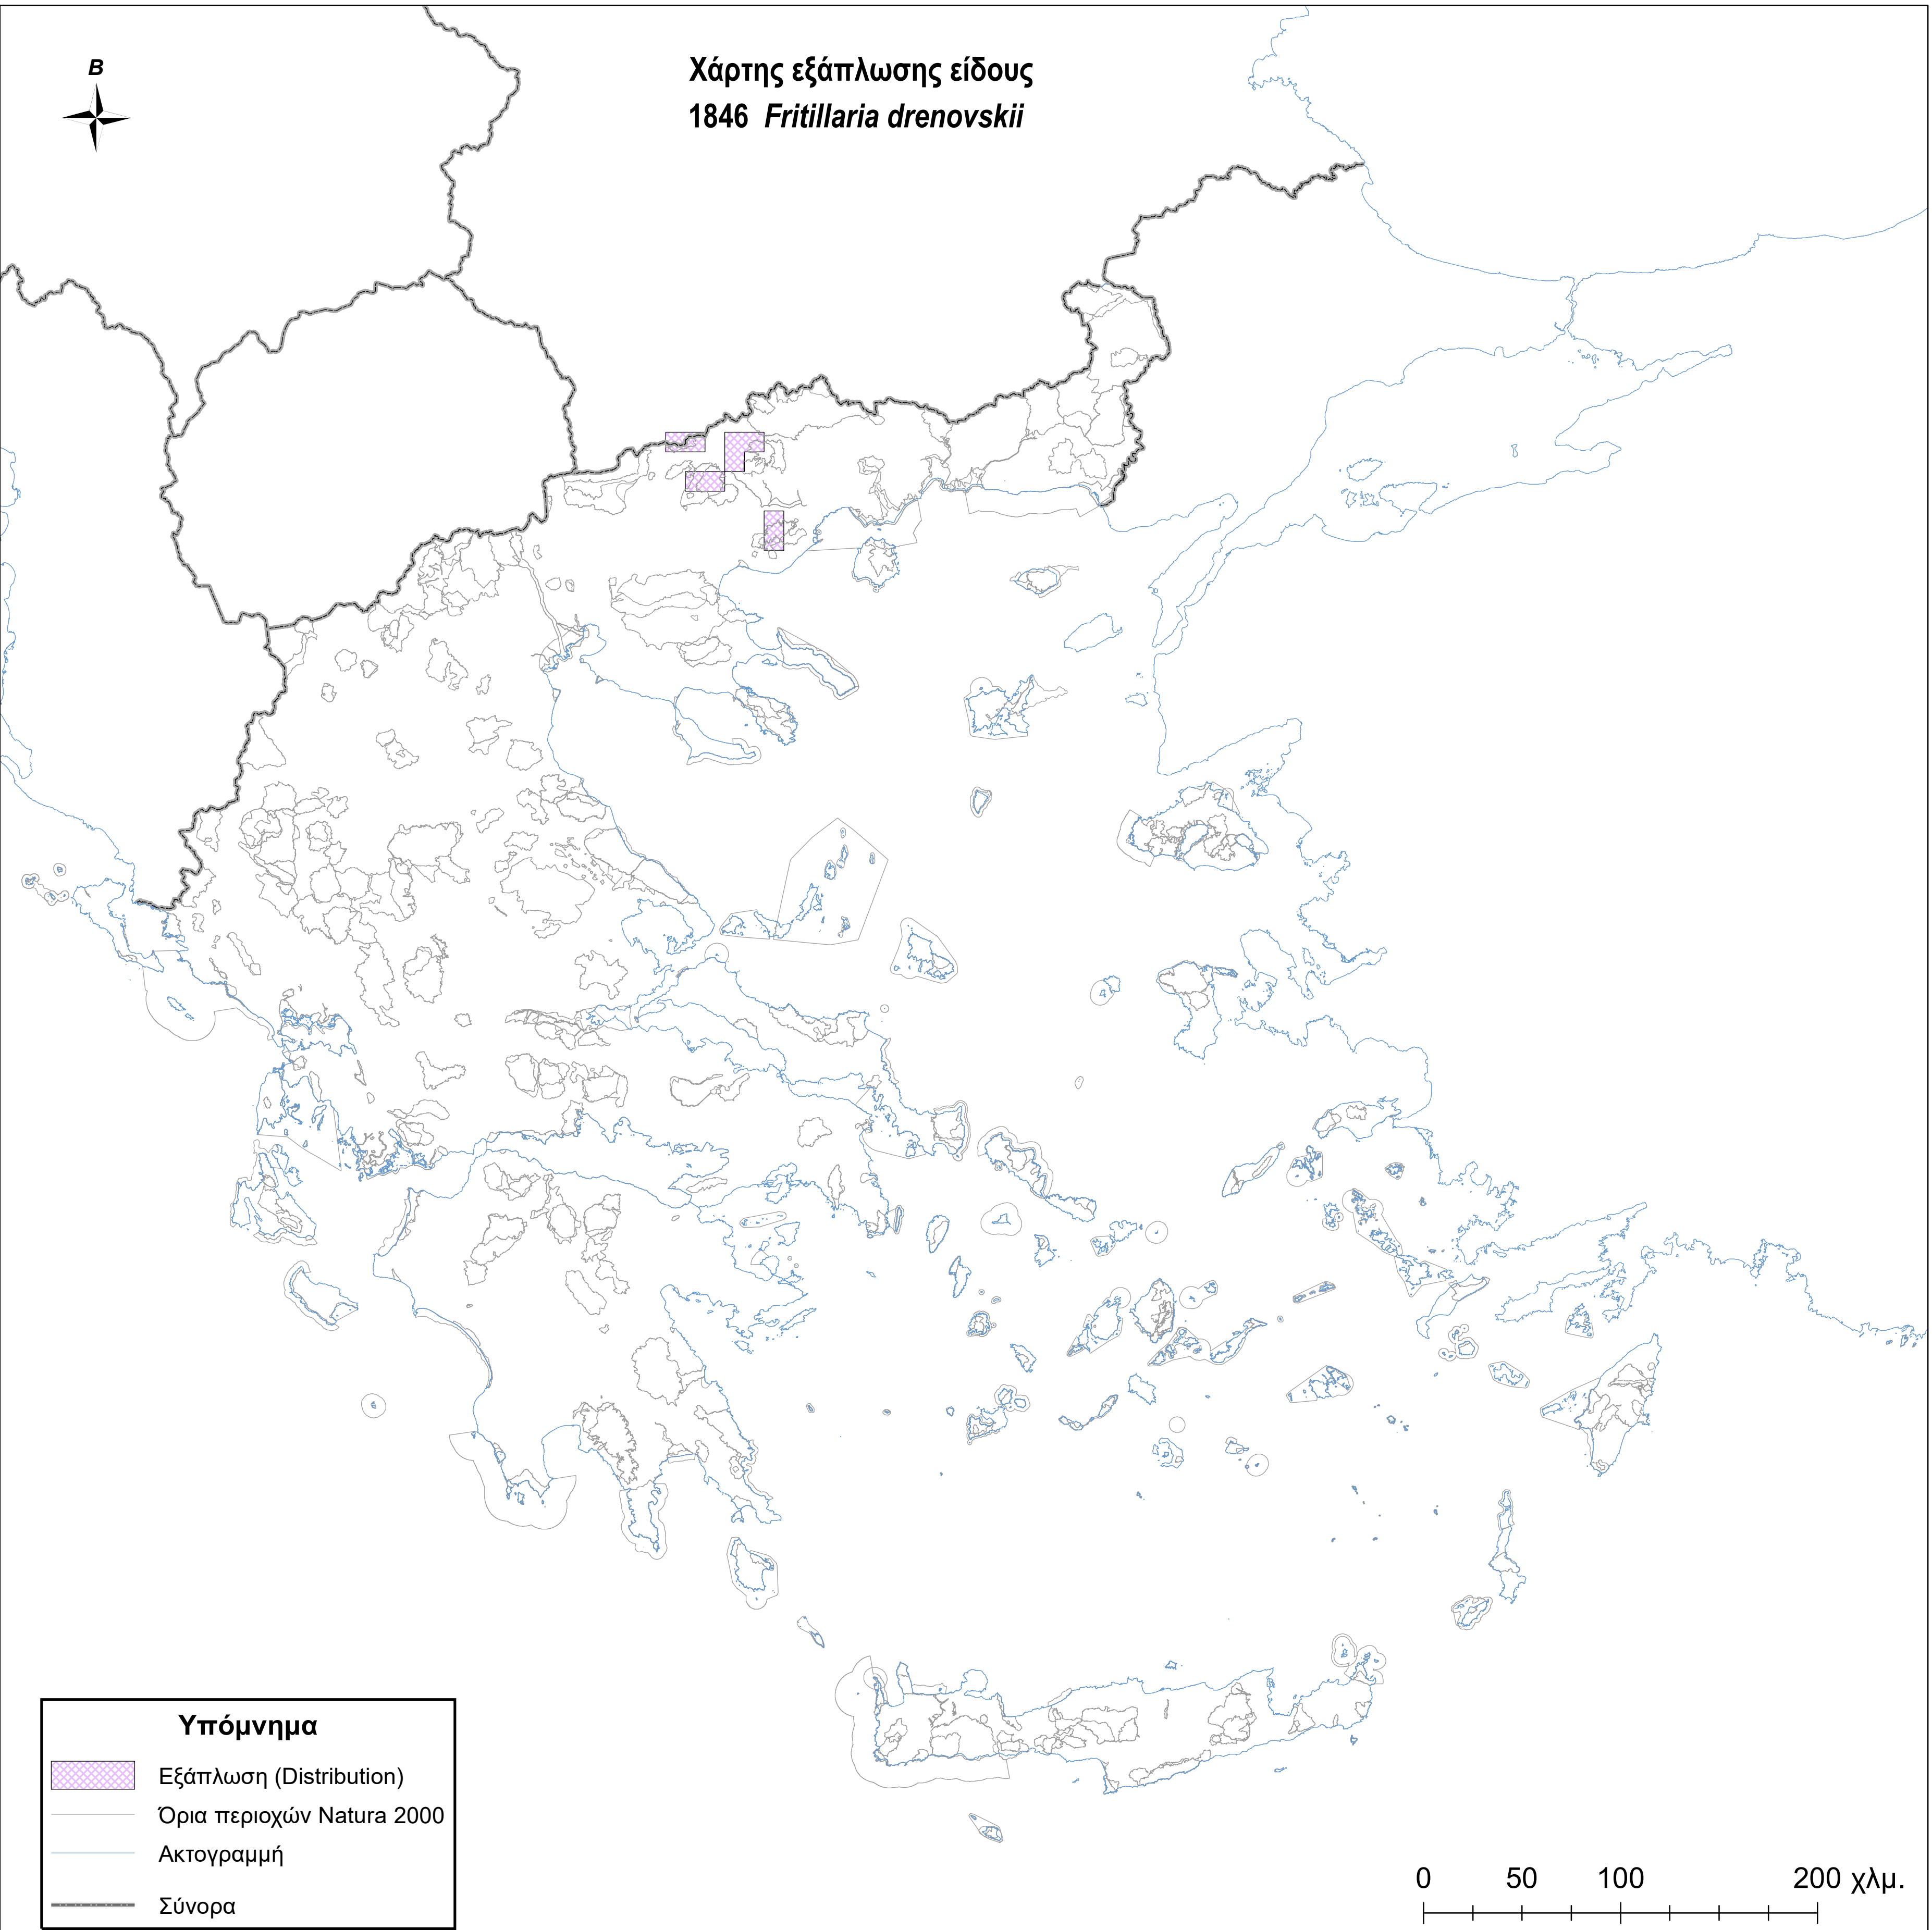

Χάρτης εξάπλωσης είδους
1846 *Fritillaria drenovskii*

Υπόμνημα

-  Εξάπλωση (Distribution)
-  Όρια περιοχών Natura 2000
-  Ακτογραμμή
-  Σύνορα