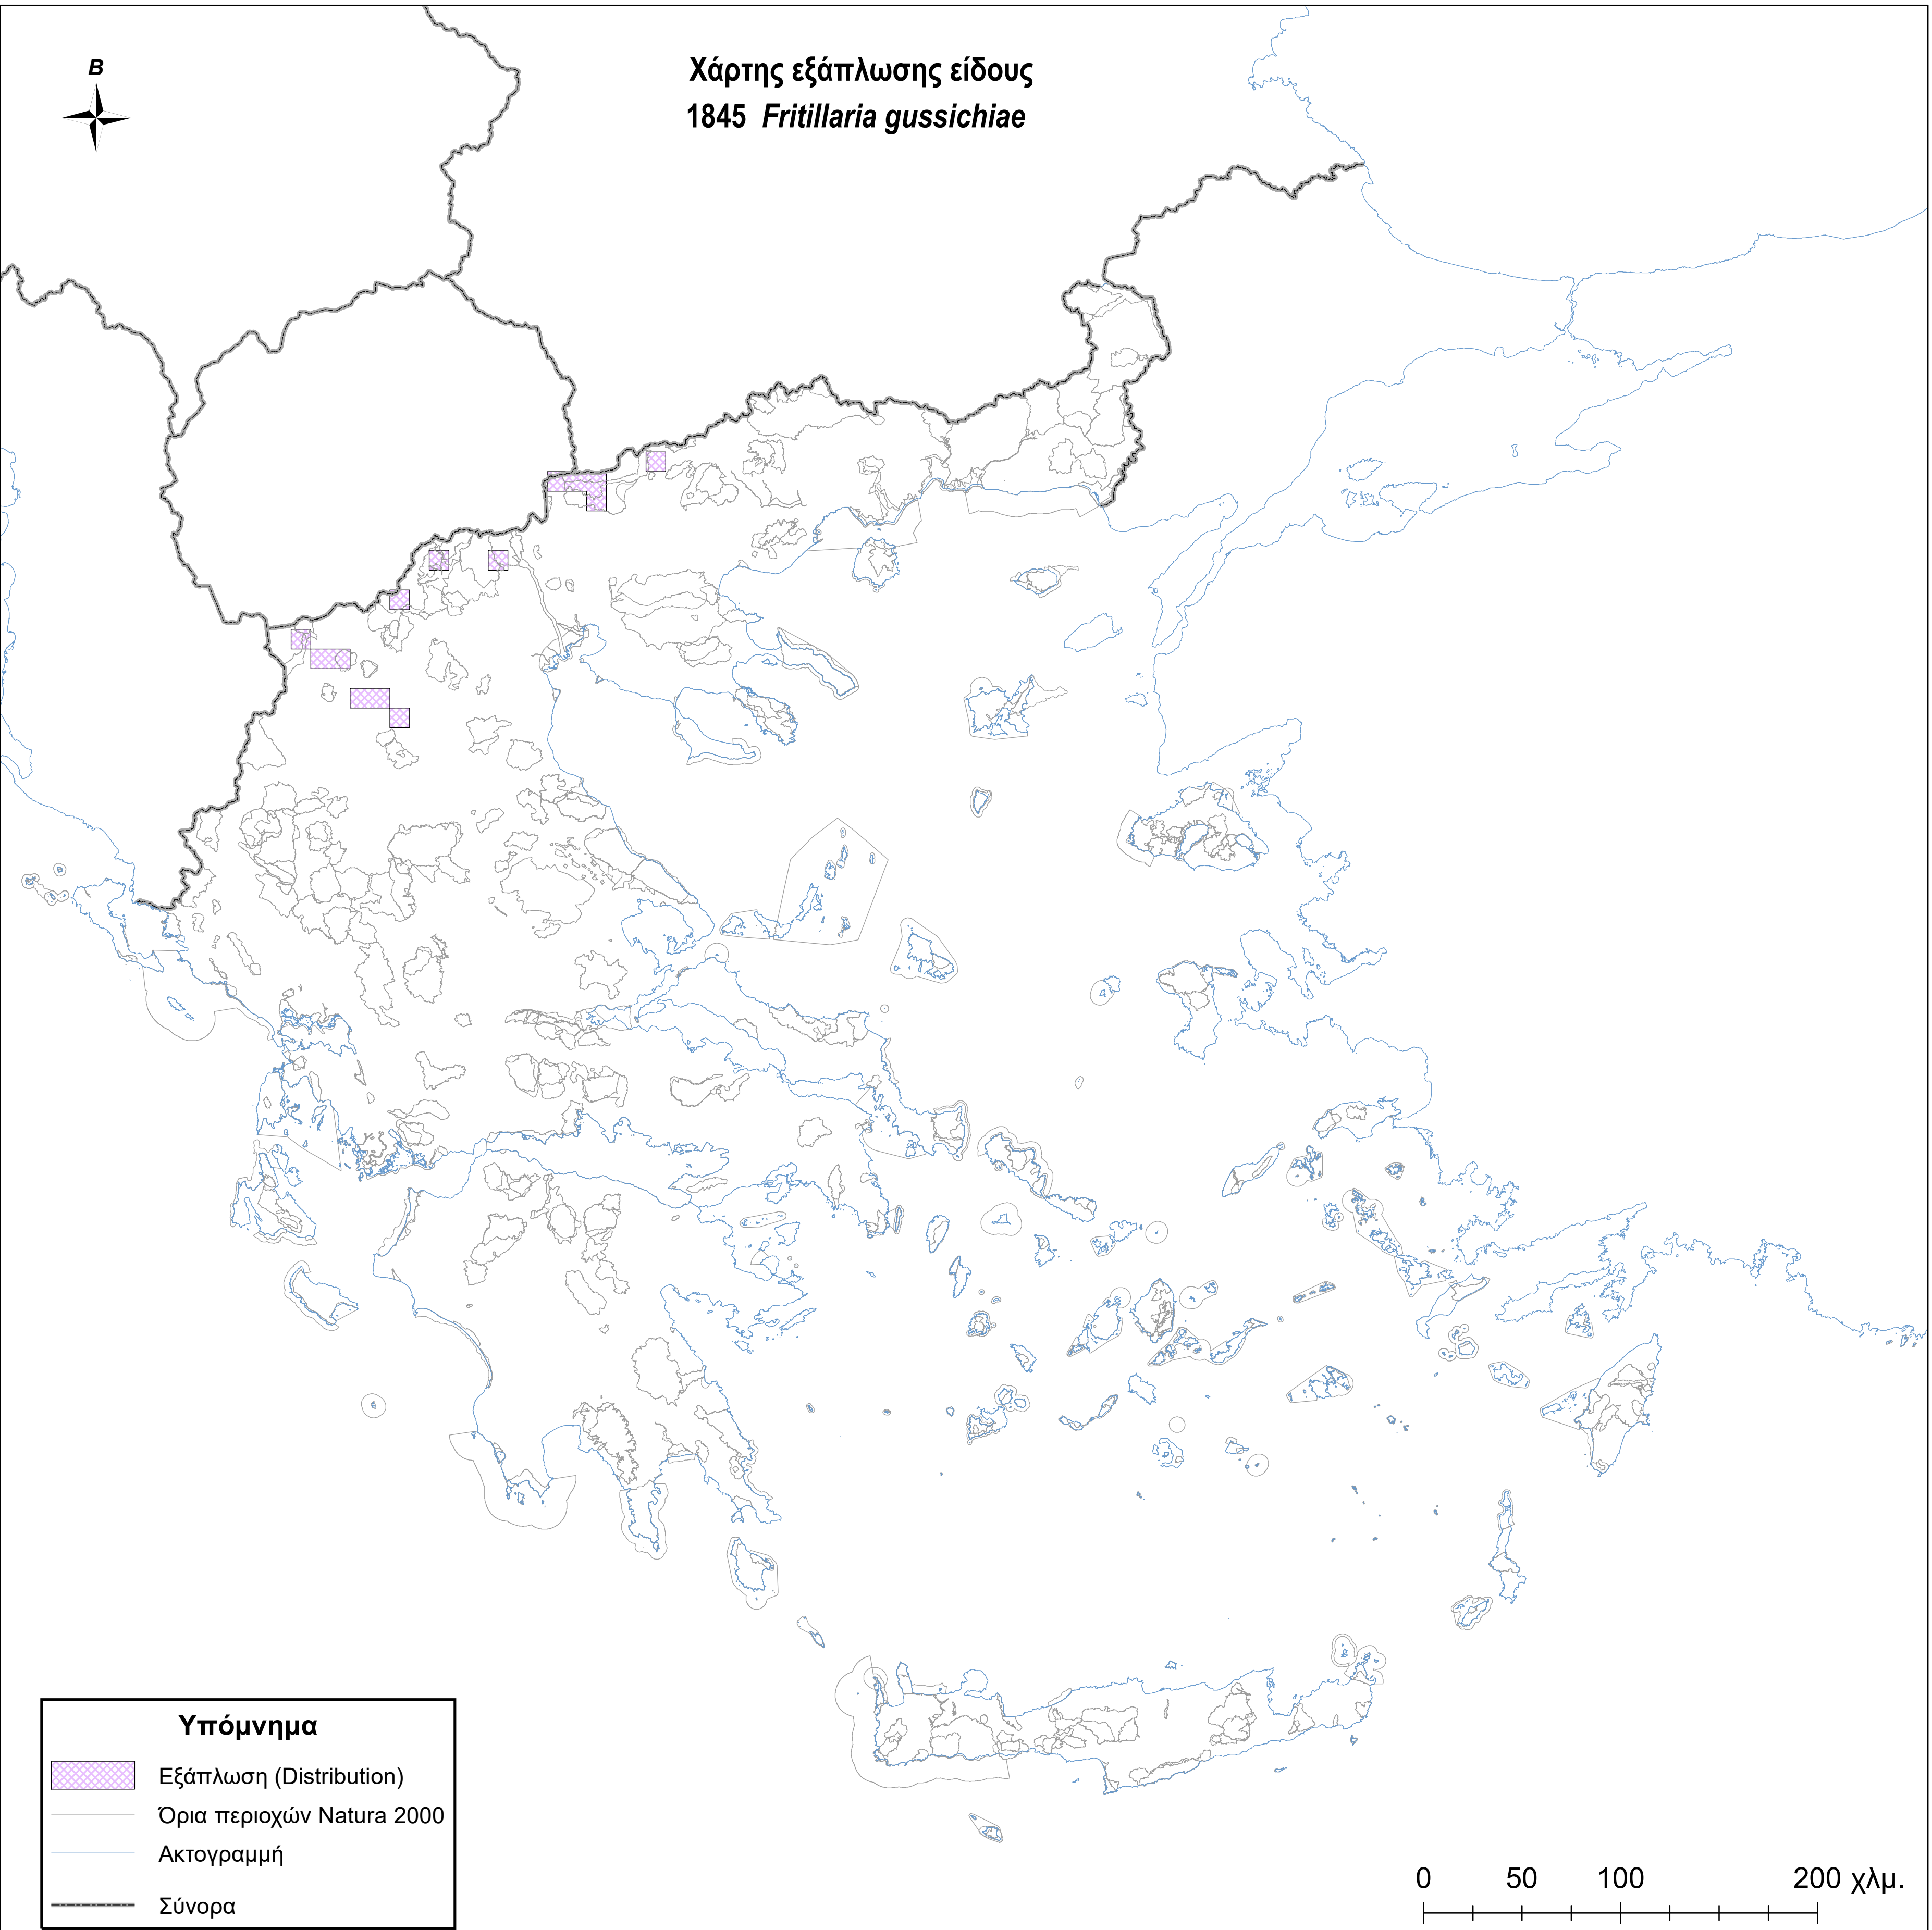

Χάρτης εξάπλωσης είδους
1845 *Fritillaria gussichiae*

Υπόμνημα

-  Εξάπλωση (Distribution)
-  Όρια περιοχών Natura 2000
-  Ακτογραμμή
-  Σύνορα

0 50 100 200 χλμ.