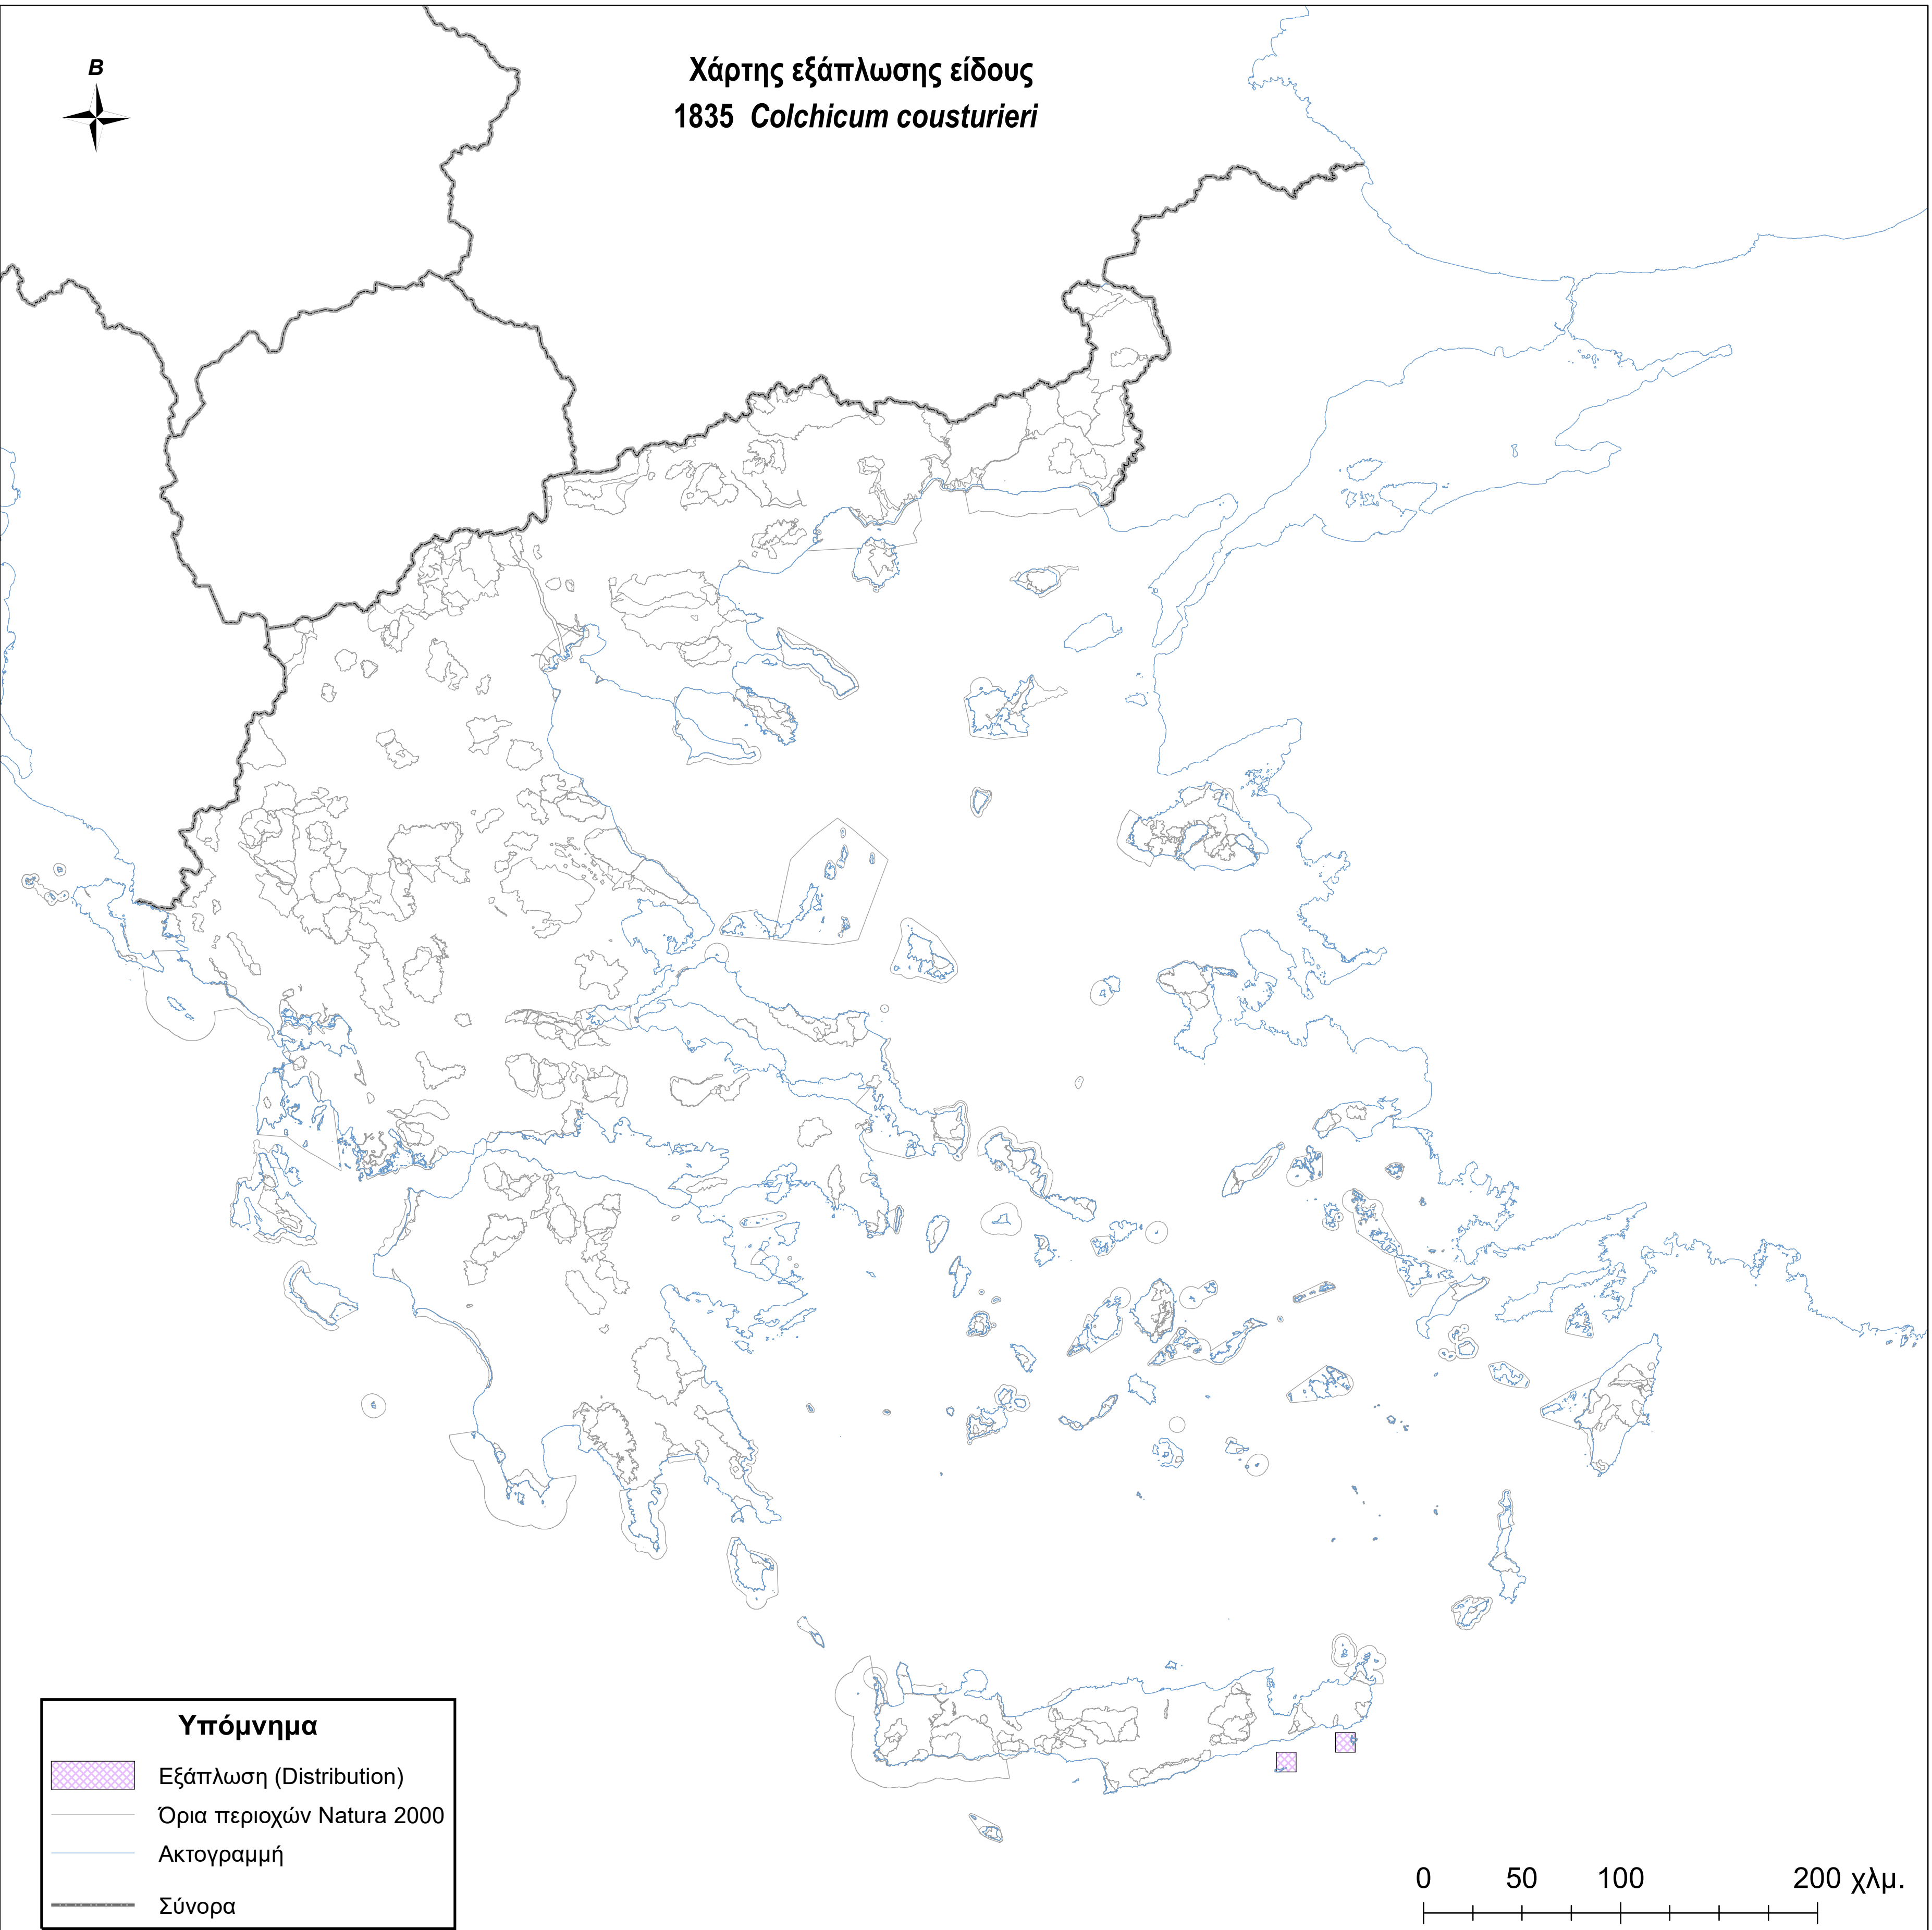

Χάρτης εξάπλωσης είδους
1835 *Colchicum cousturieri*

Υπόμνημα

-  Εξάπλωση (Distribution)
-  Όρια περιοχών Natura 2000
-  Ακτογραμμή
-  Σύνορα

0 50 100 200 χλμ.