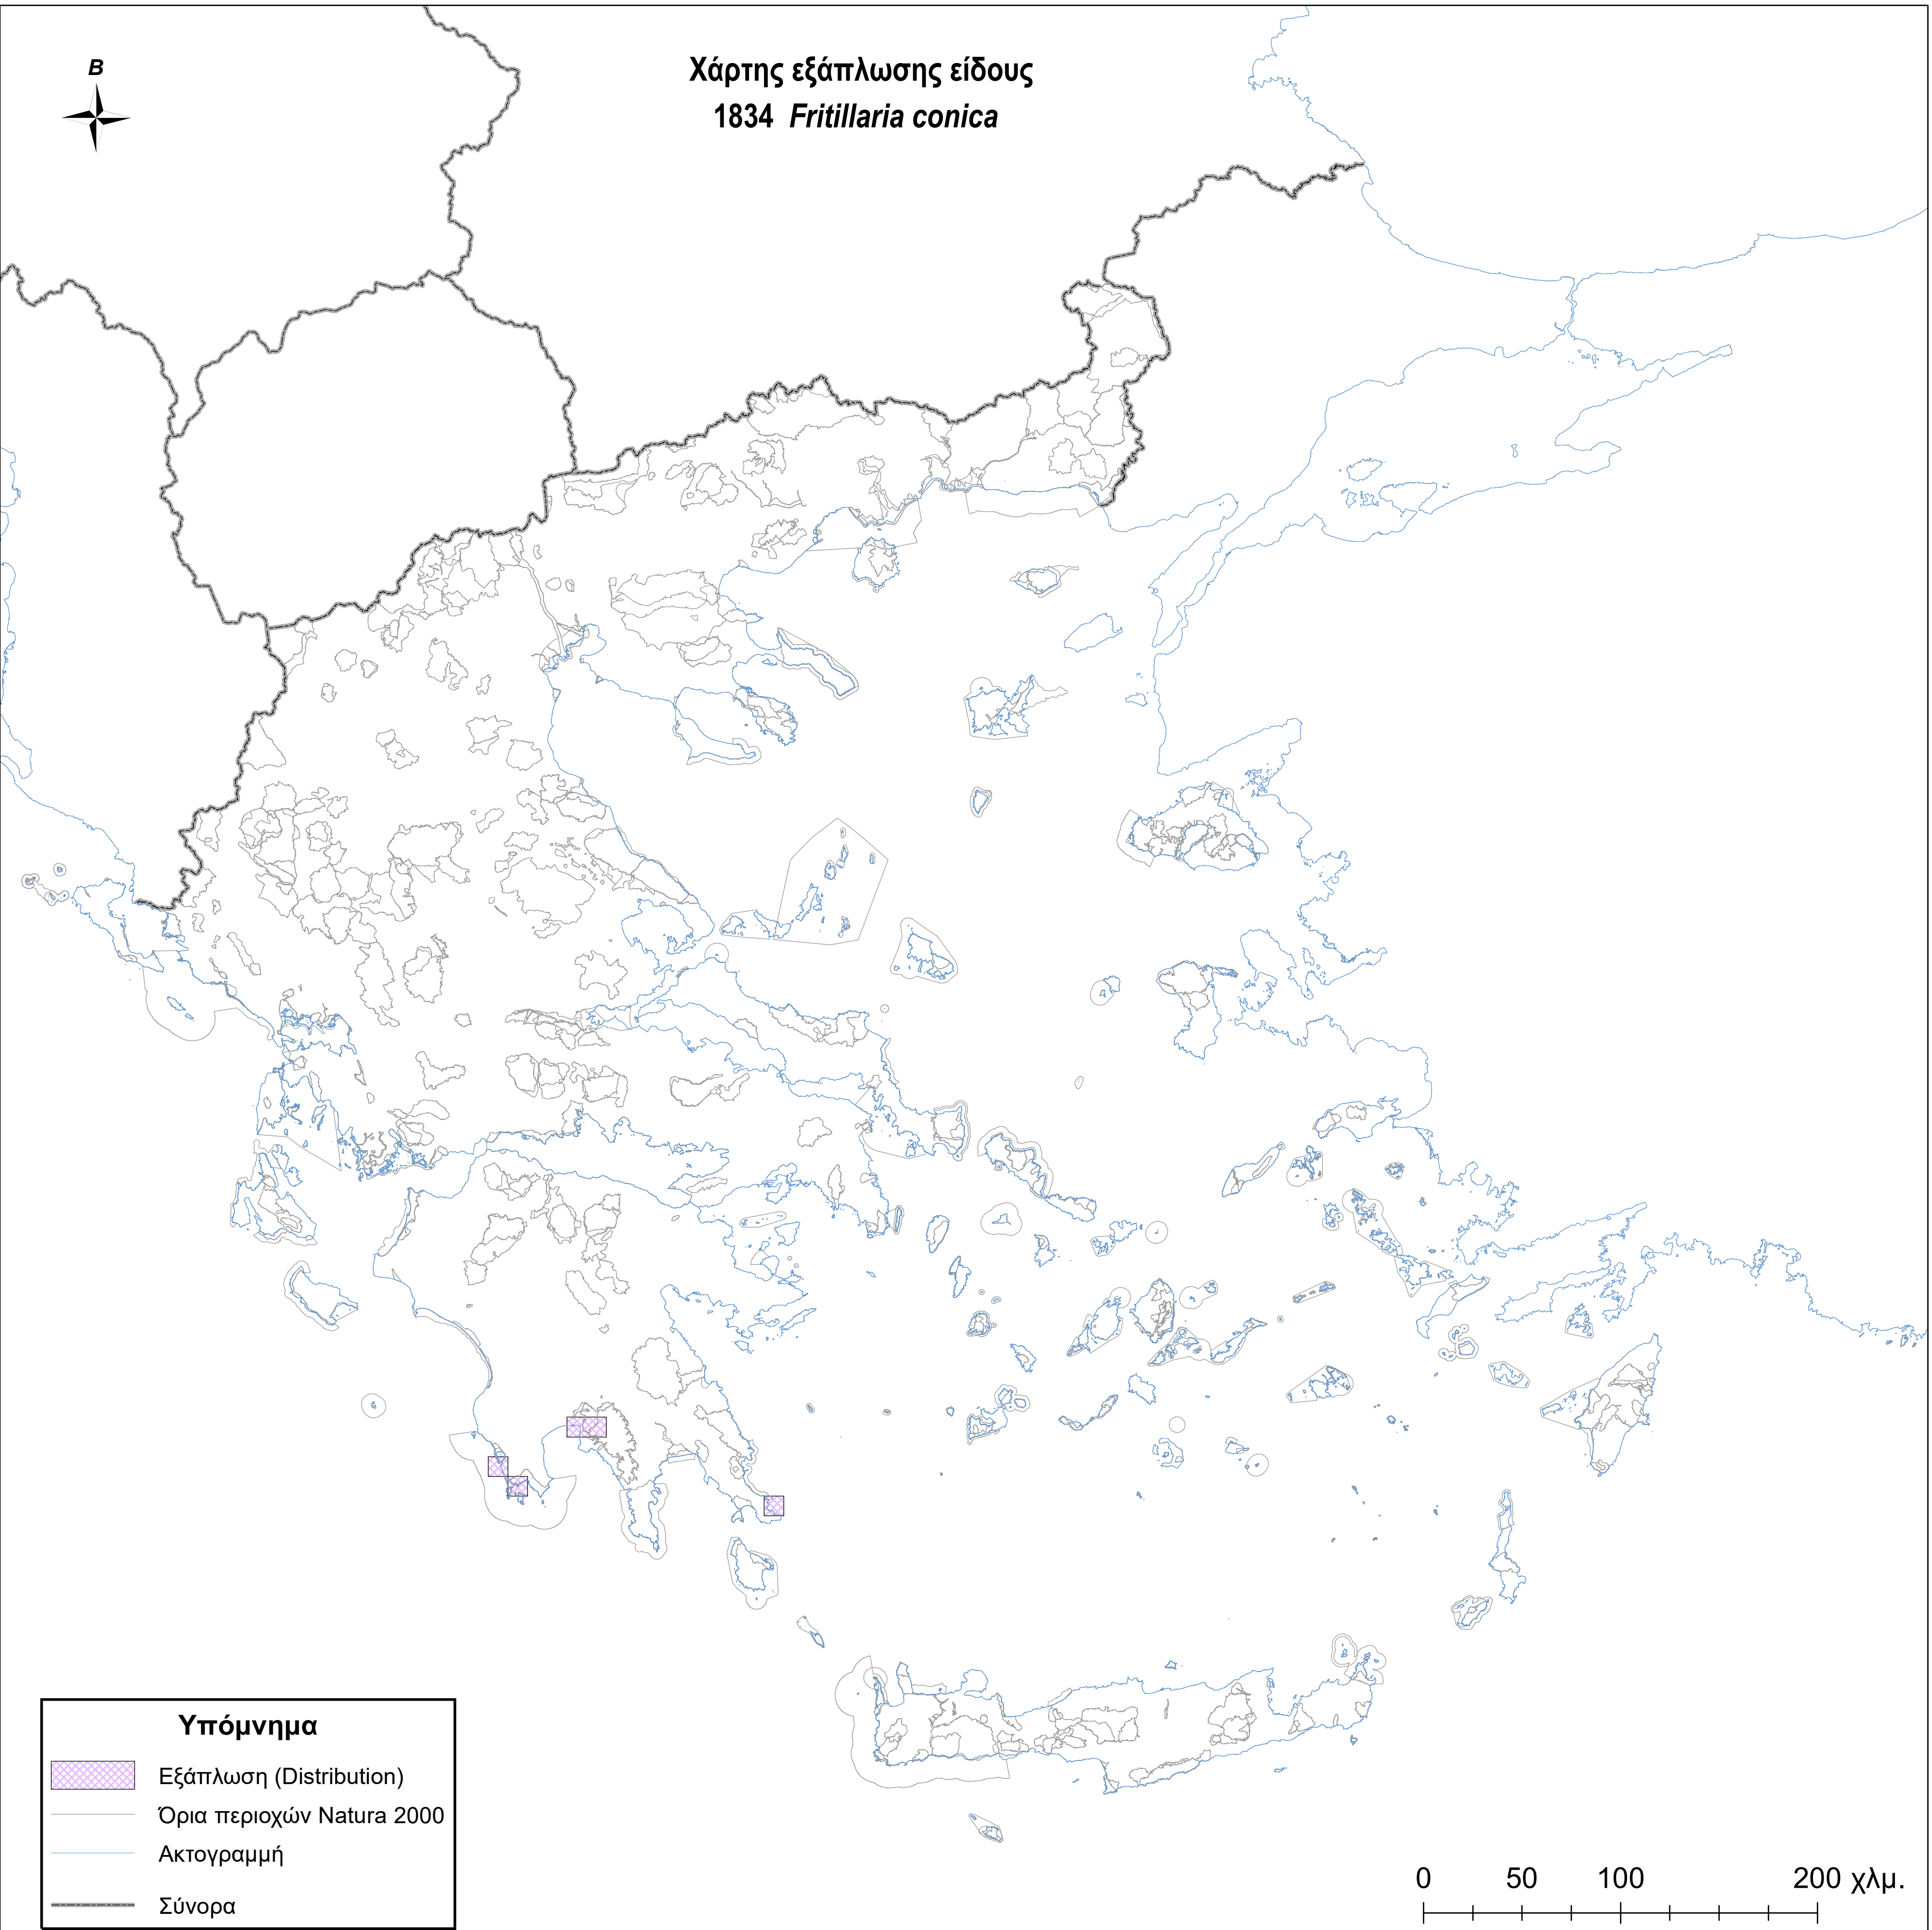

Χάρτης εξάπλωσης είδους
1834 *Fritillaria conica*

Υπόμνημα

-  Εξάπλωση (Distribution)
-  Όρια περιοχών Natura 2000
-  Ακτογραμμή
-  Σύνορα