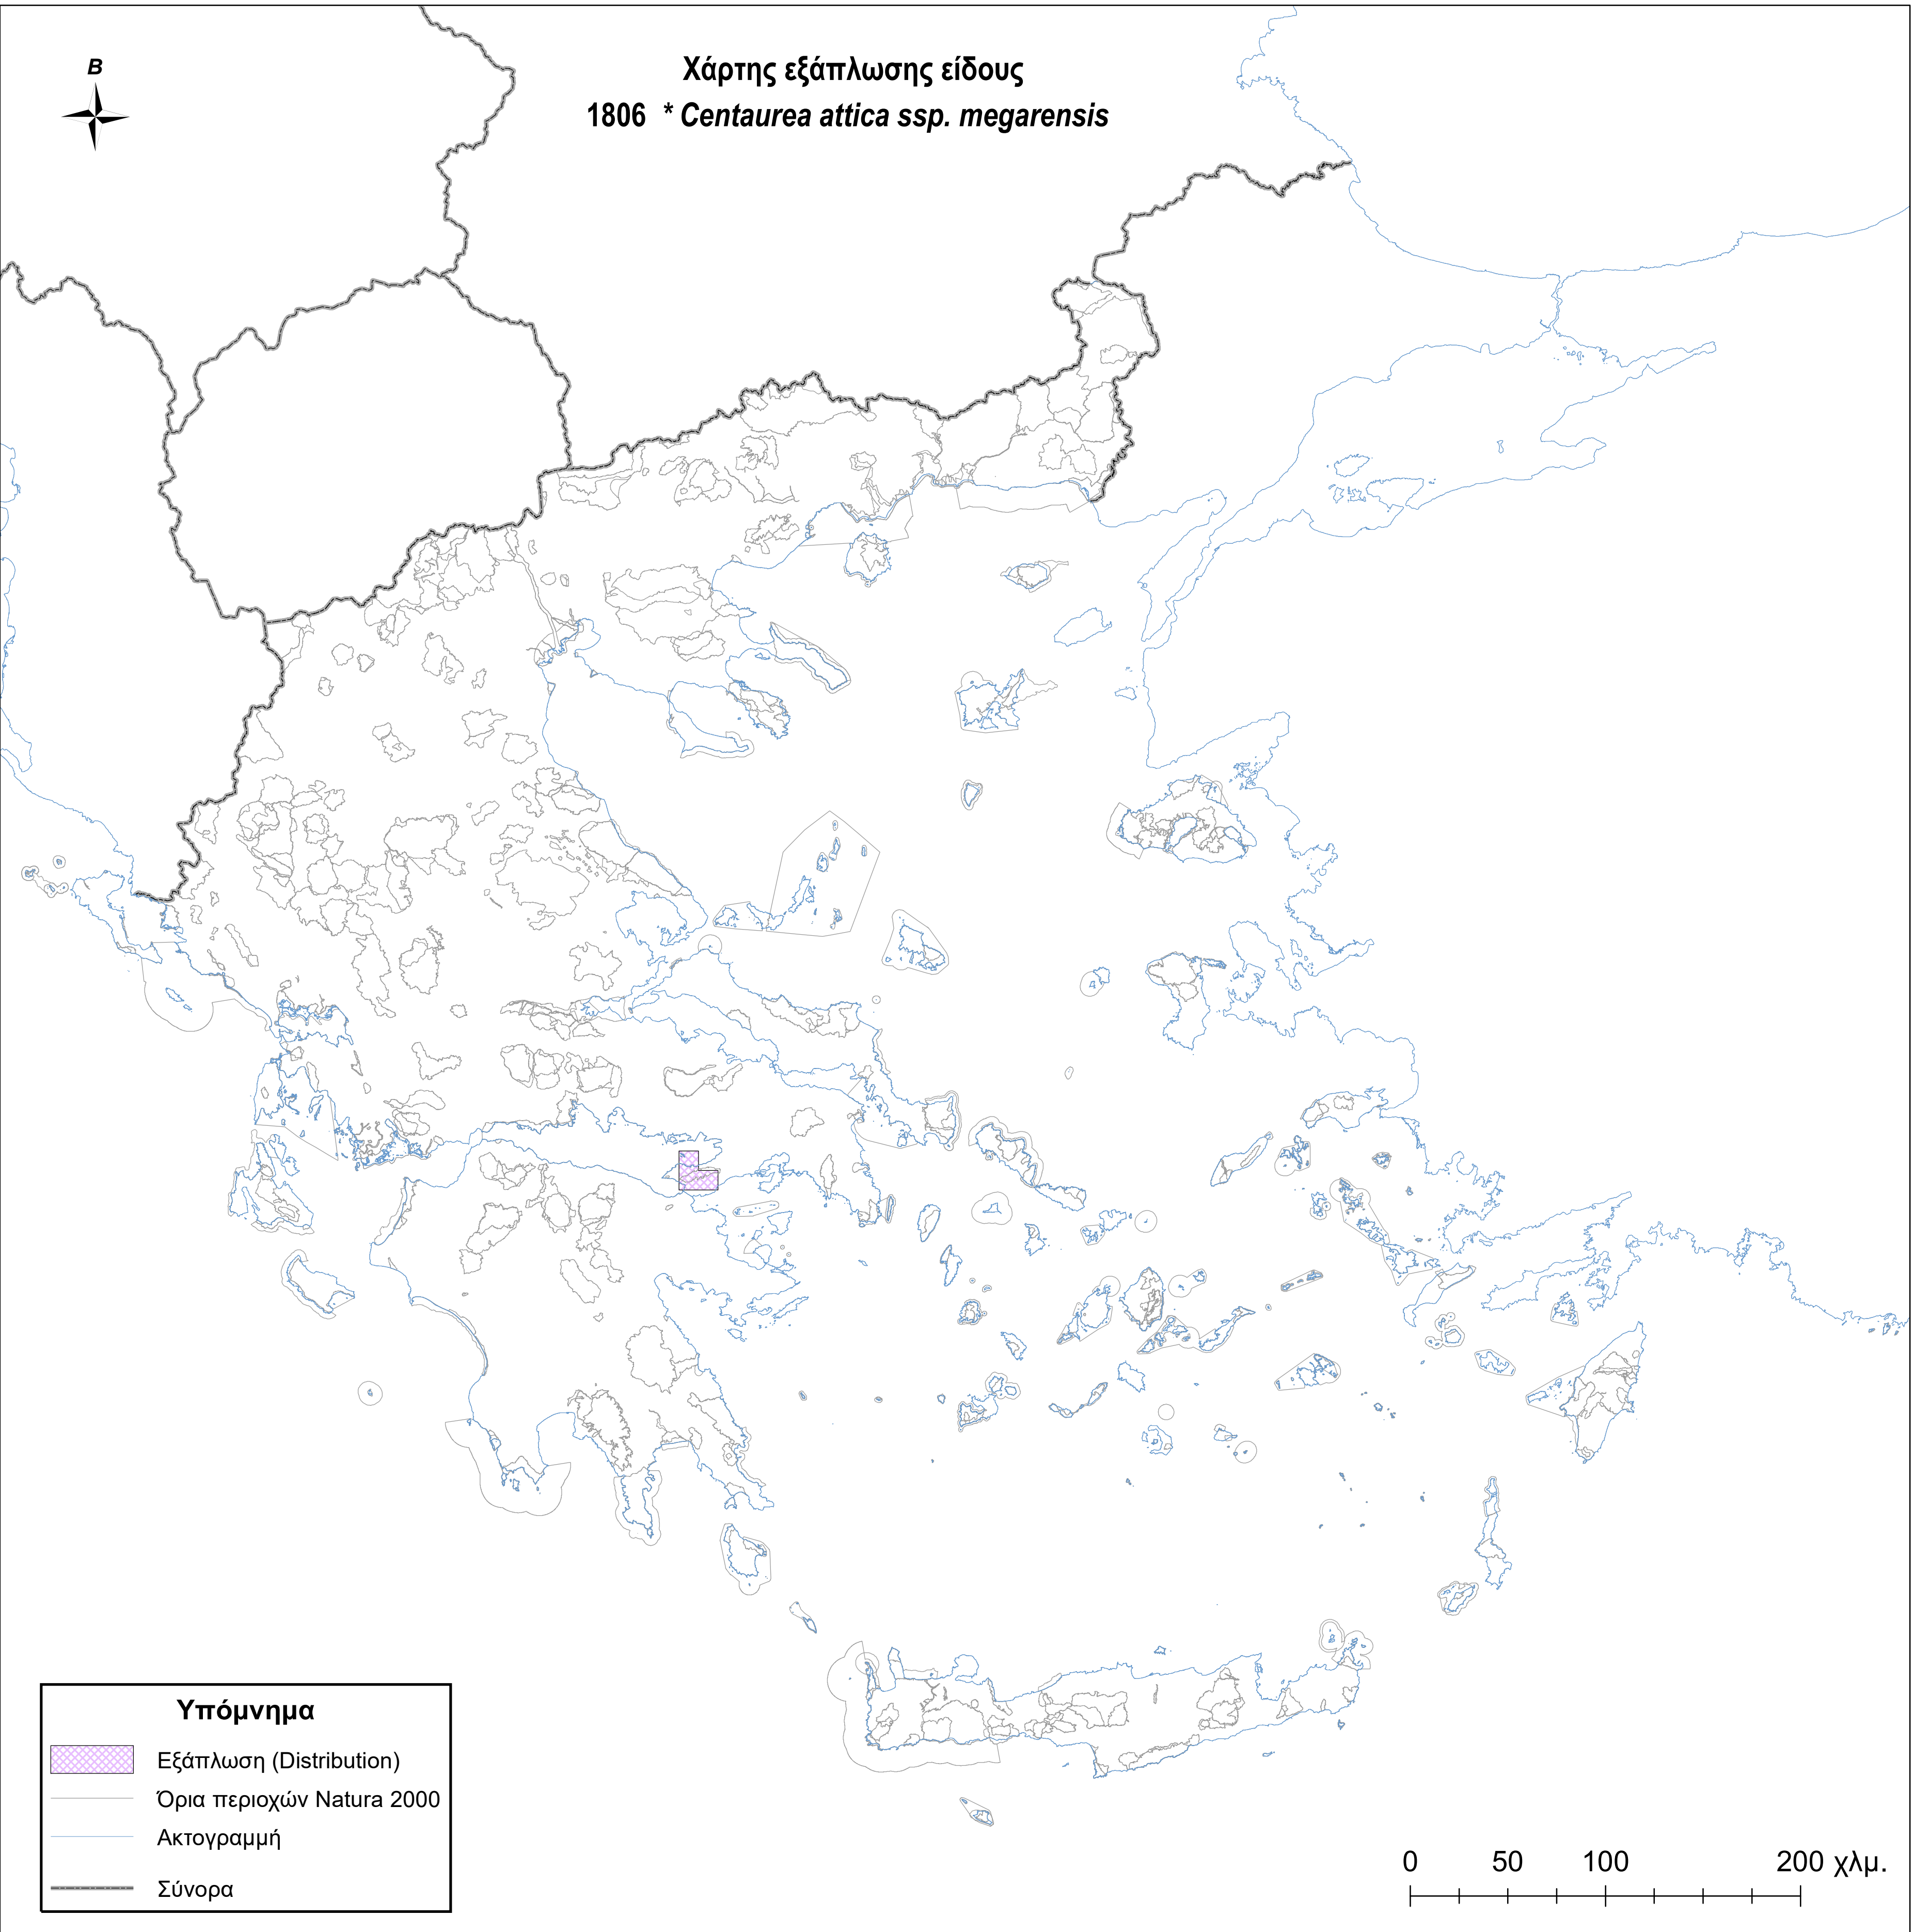

Χάρτης εξάπλωσης είδους
1806 * *Centaurea attica ssp. megarensis*

Υπόμνημα

-  Εξάπλωση (Distribution)
-  Όρια περιοχών Natura 2000
-  Ακτογραμμή
-  Σύνορα