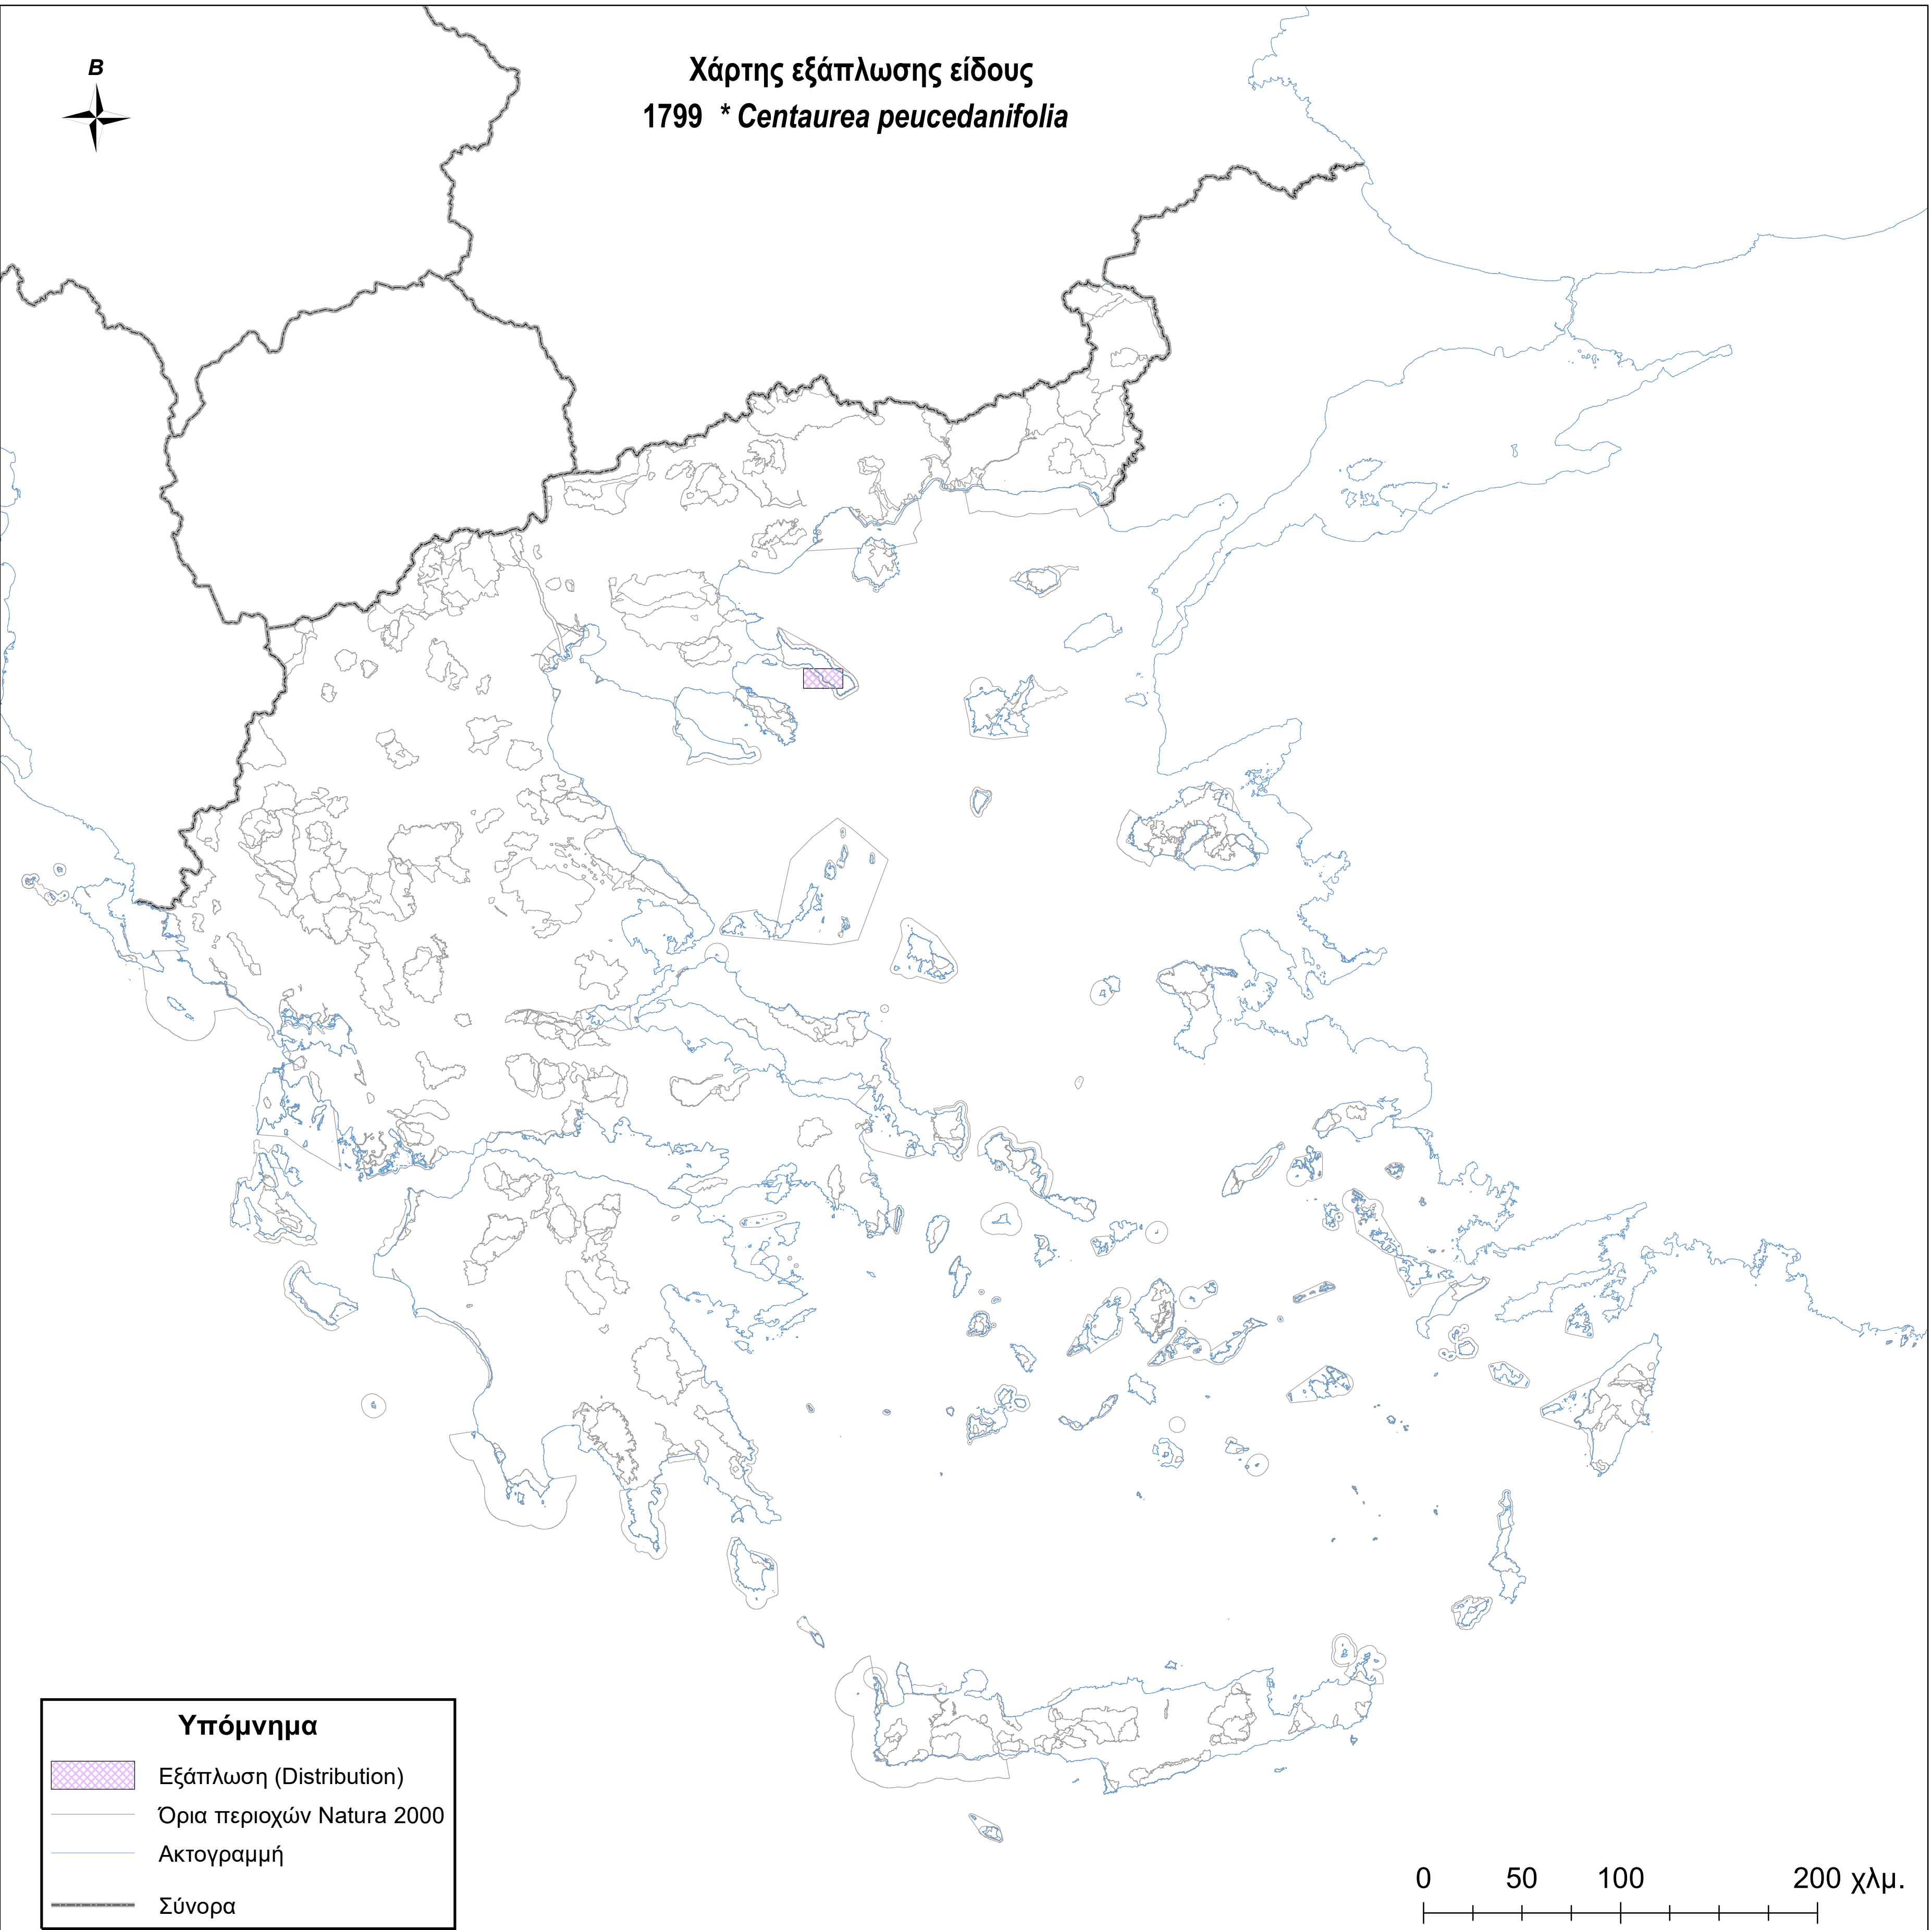

Χάρτης εξάπλωσης είδους  
1799 \* *Centaurea peucedanifolia*

**Υπόμνημα**

-  Εξάπλωση (Distribution)
-  Όρια περιοχών Natura 2000
-  Ακτογραμμή
-  Σύνορα

0 50 100 200 χλμ.