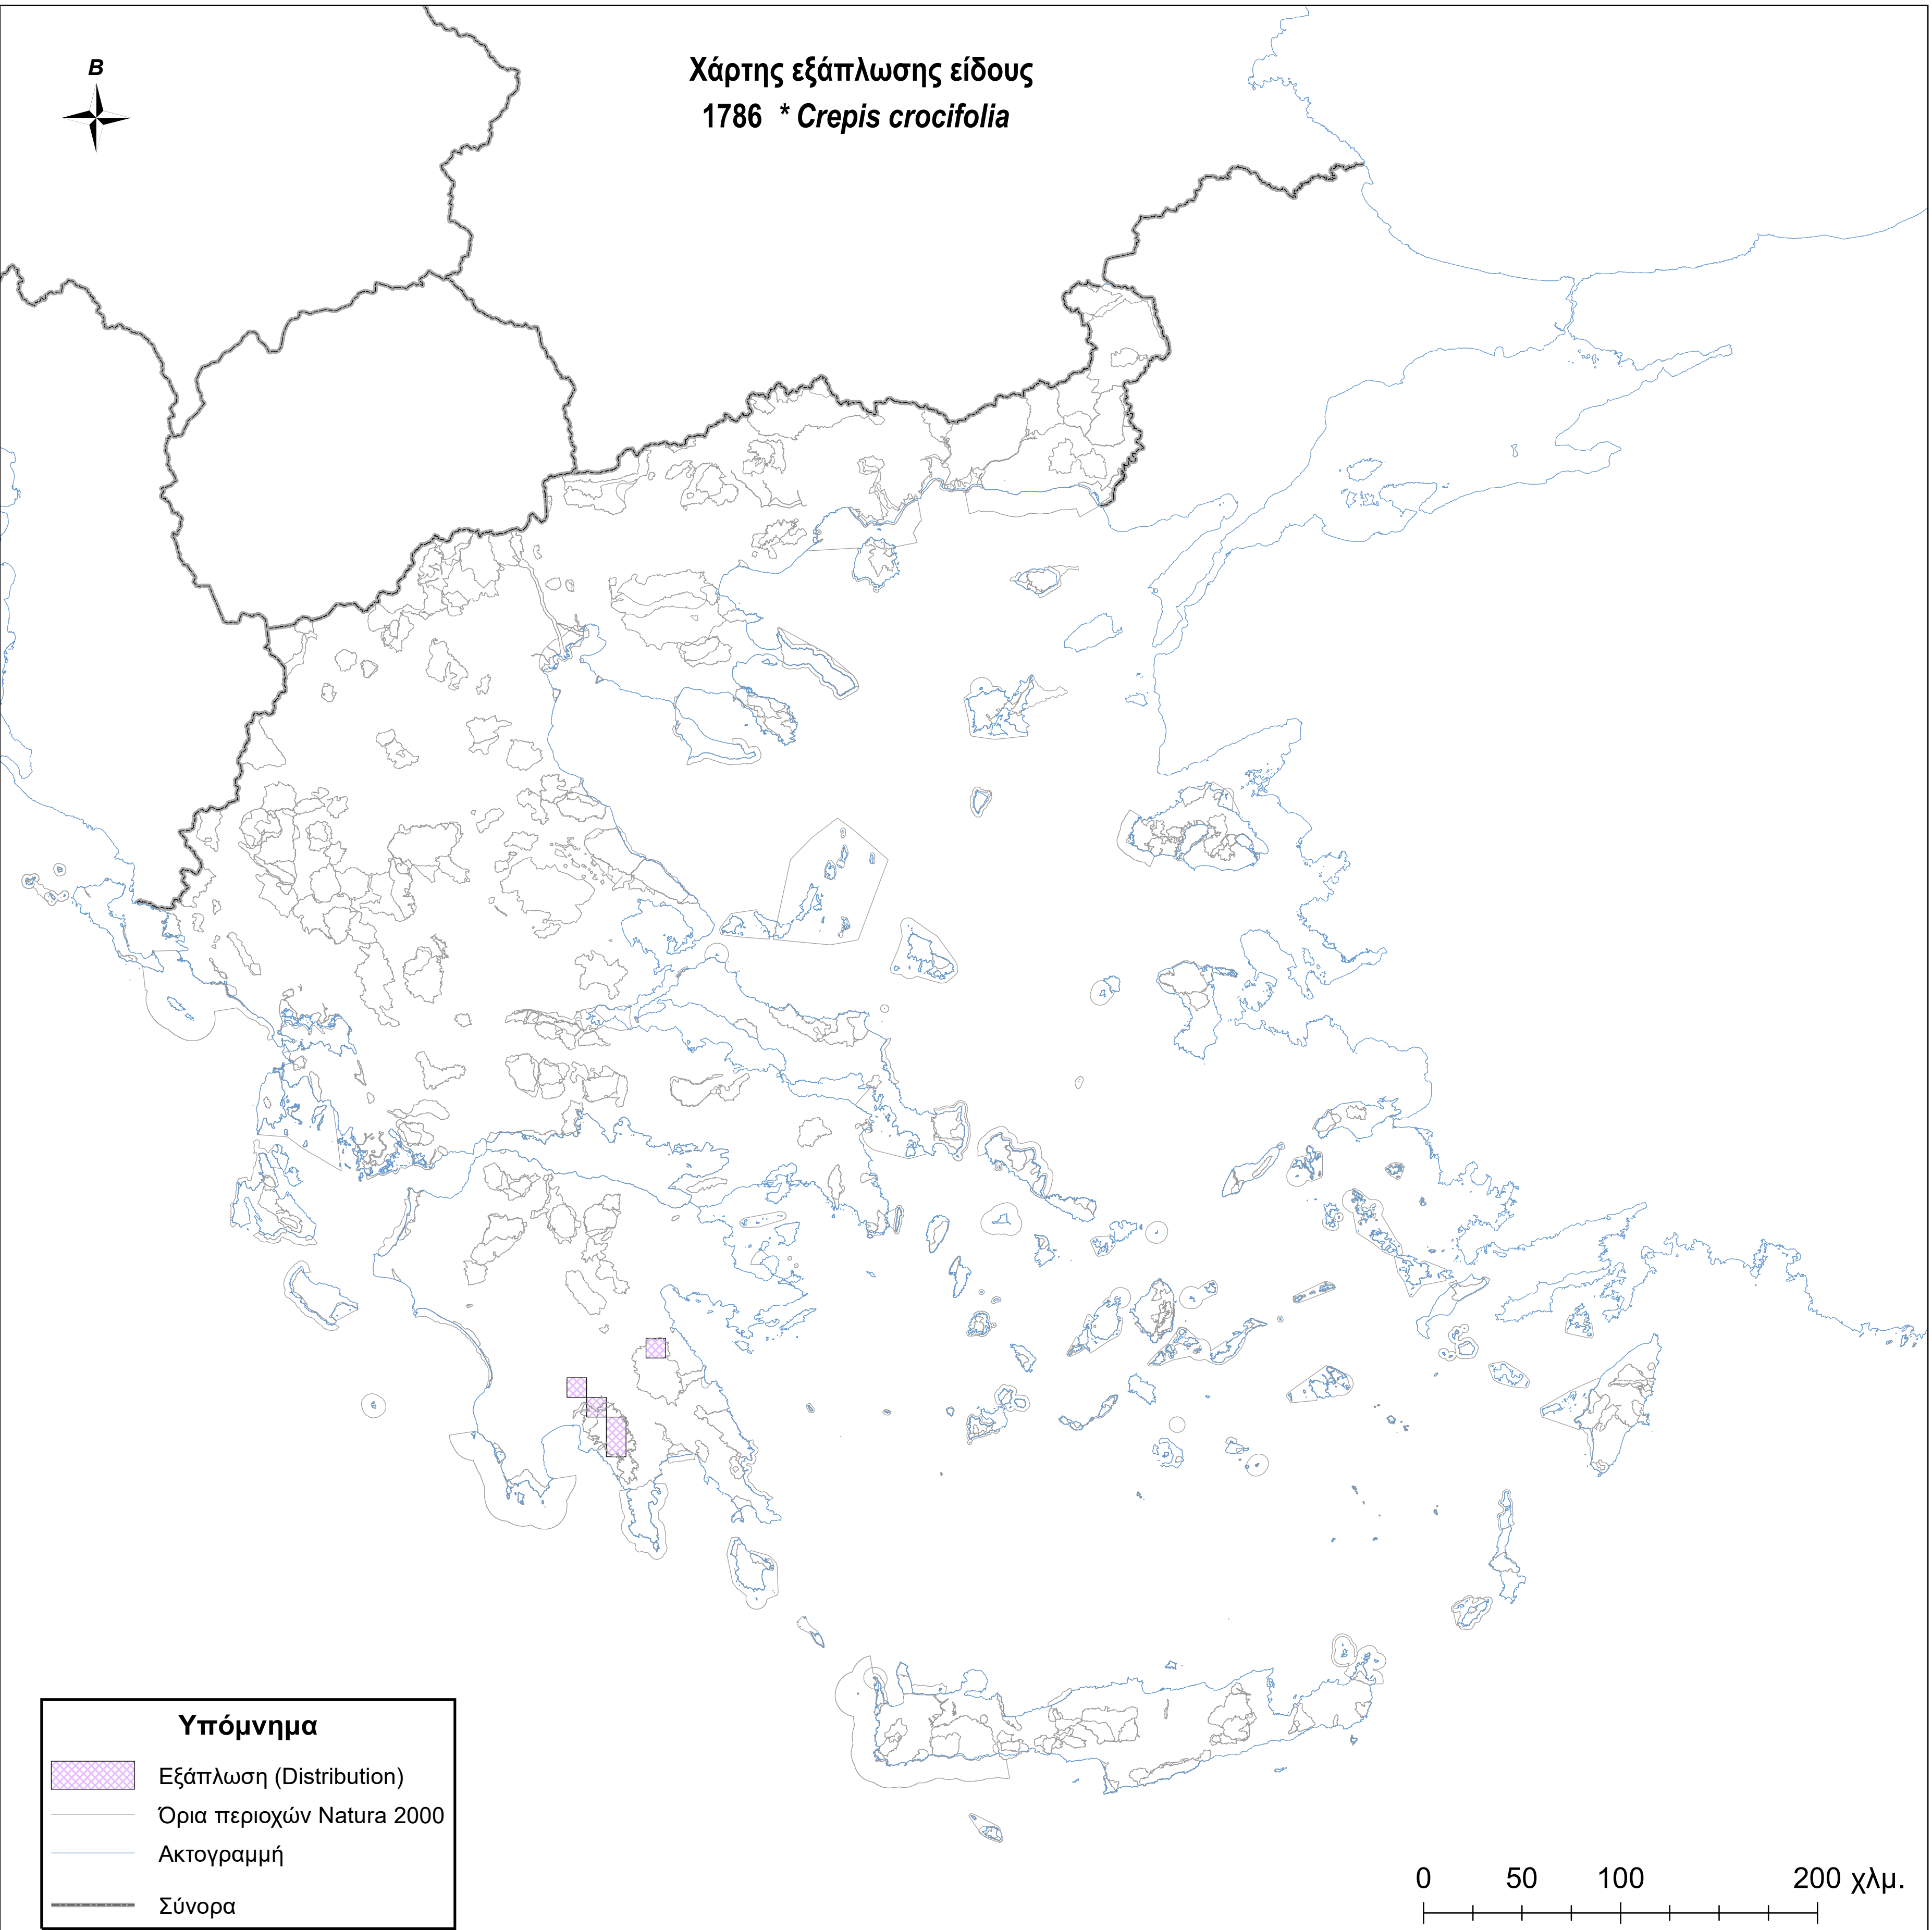

Χάρτης εξάπλωσης είδους  
1786 \* *Crepis crocifolia*

**Υπόμνημα**

-  Εξάπλωση (Distribution)
-  Όρια περιοχών Natura 2000
-  Ακτογραμμή
-  Σύνορα