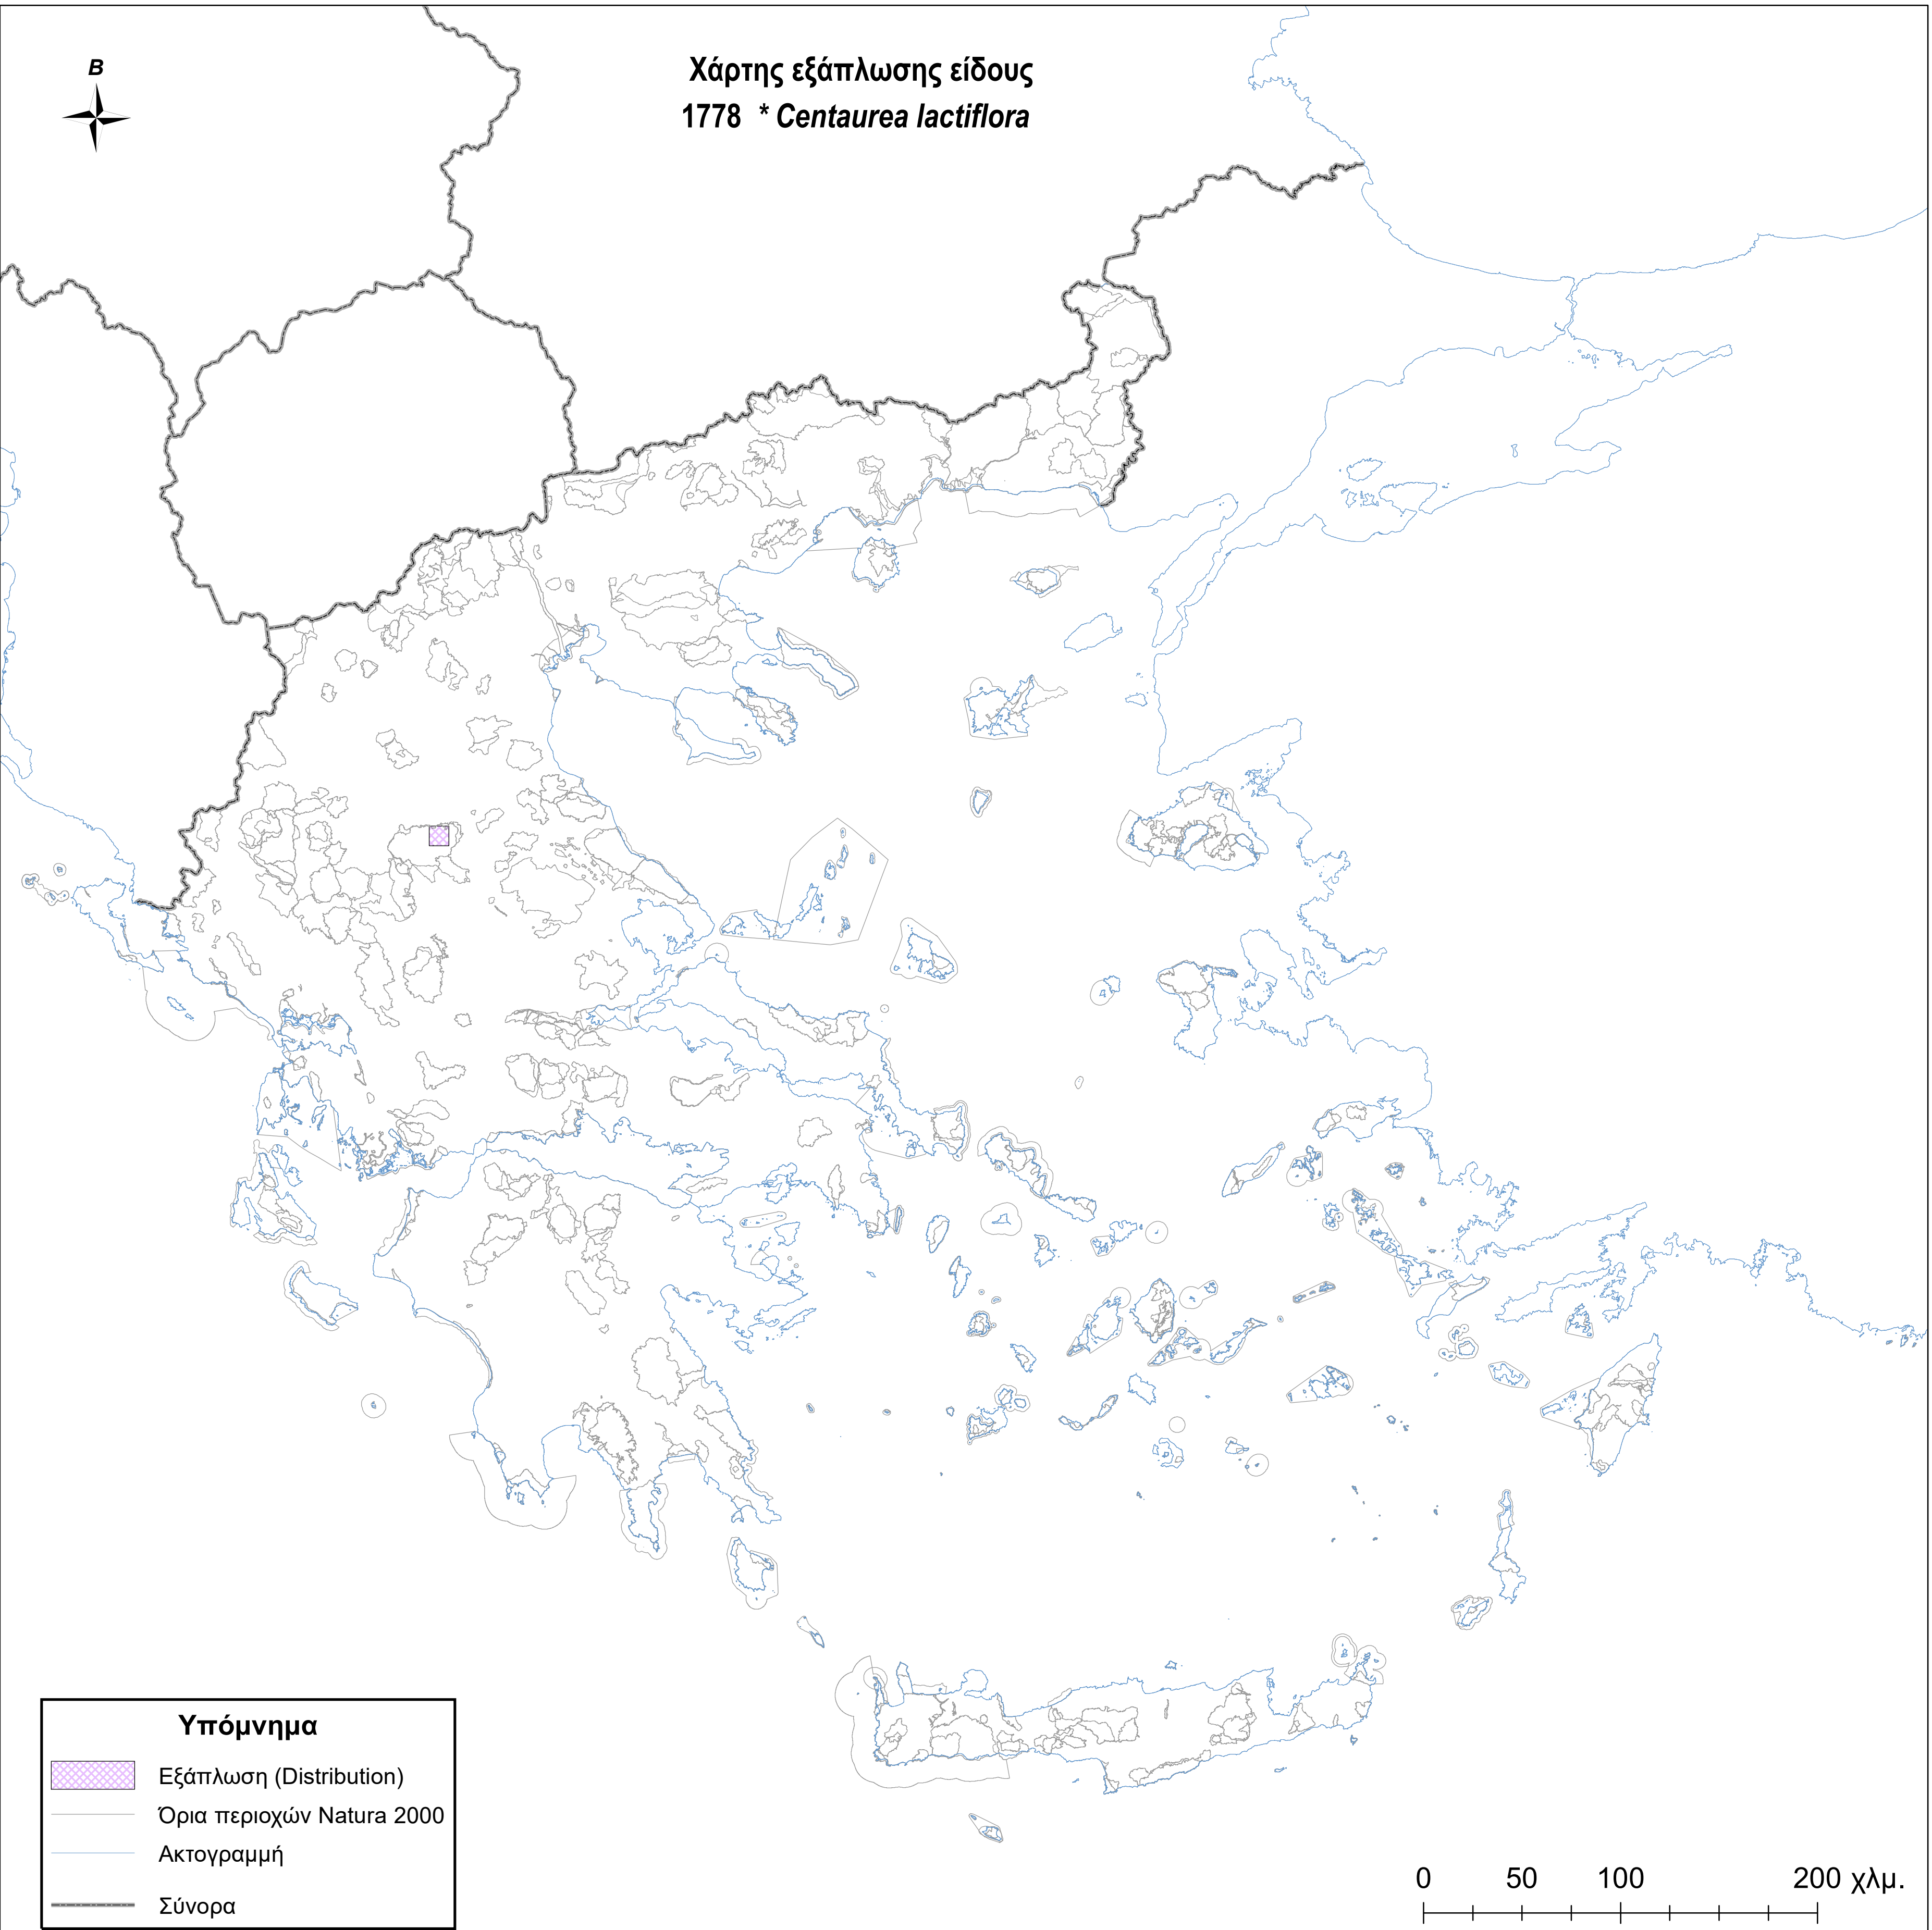

Χάρτης εξάπλωσης είδους
1778 * *Centaurea lactiflora*

Υπόμνημα

-  Εξάπλωση (Distribution)
-  Όρια περιοχών Natura 2000
-  Ακτογραμμή
-  Σύνορα

0 50 100 200 χλμ.