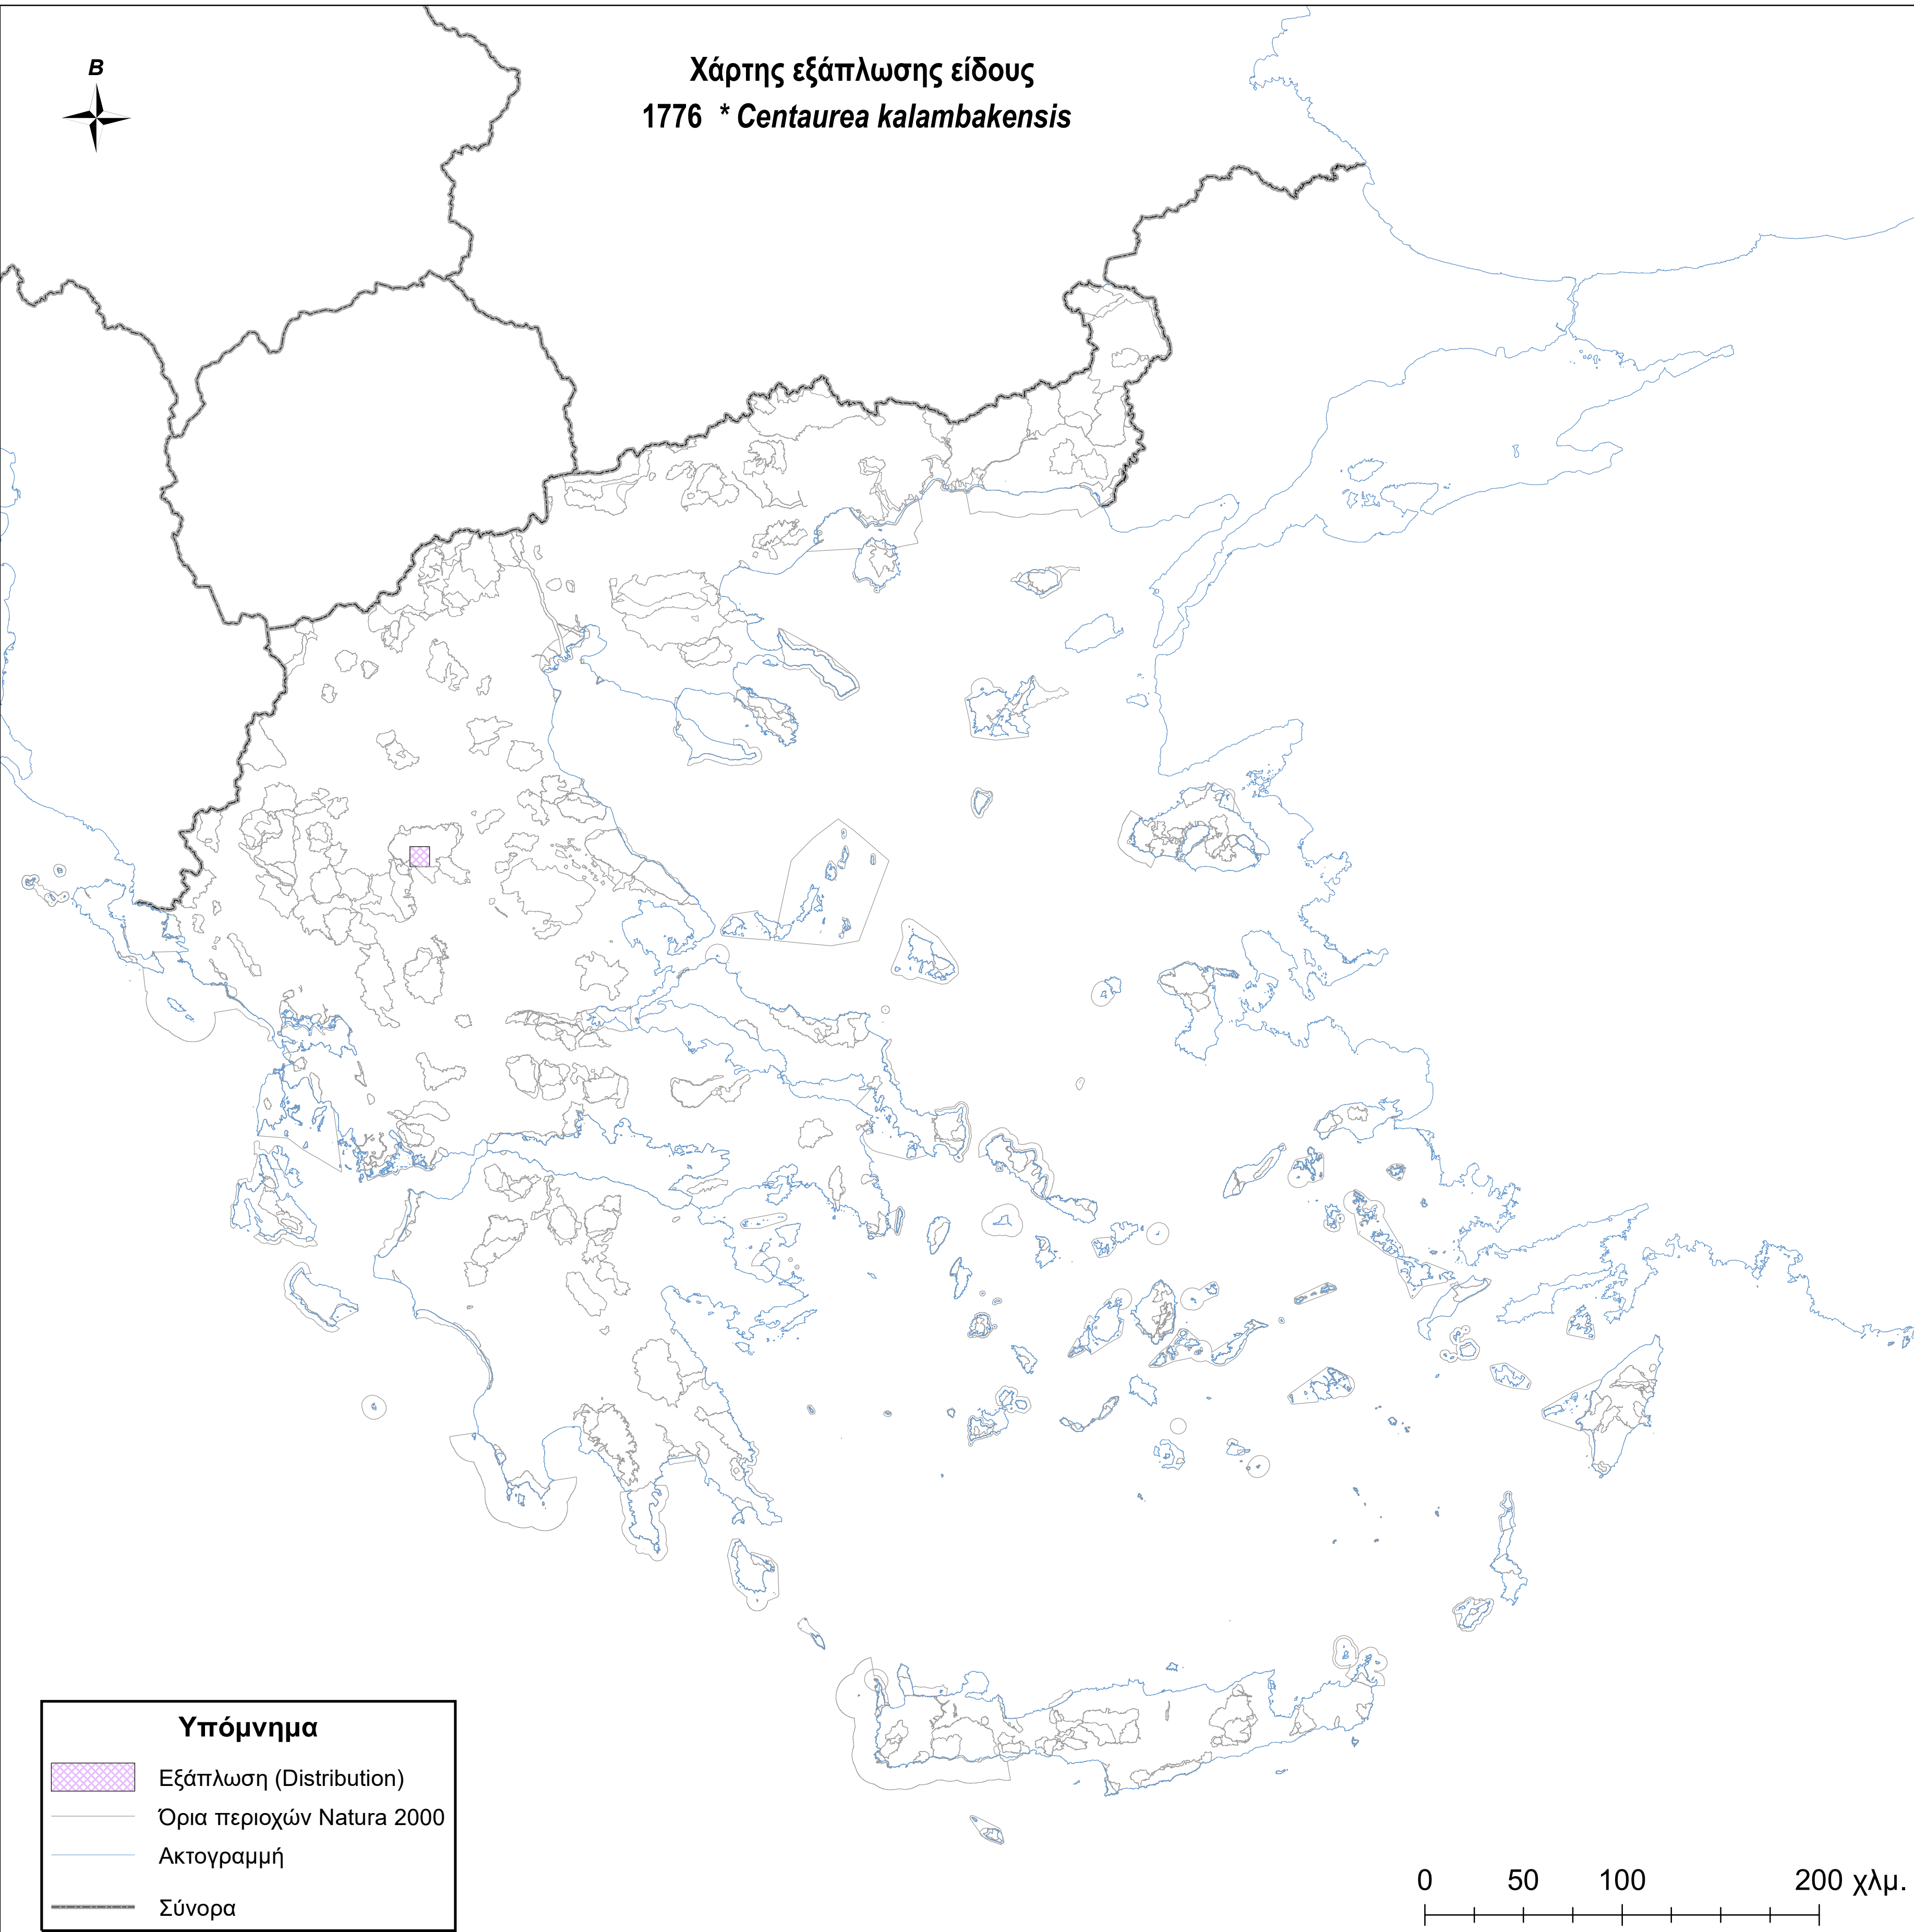

Χάρτης εξάπλωσης είδους
1776 * *Centaurea kalambakensis*

Υπόμνημα

-  Εξάπλωση (Distribution)
-  Όρια περιοχών Natura 2000
-  Ακτογραμμή
-  Σύνορα