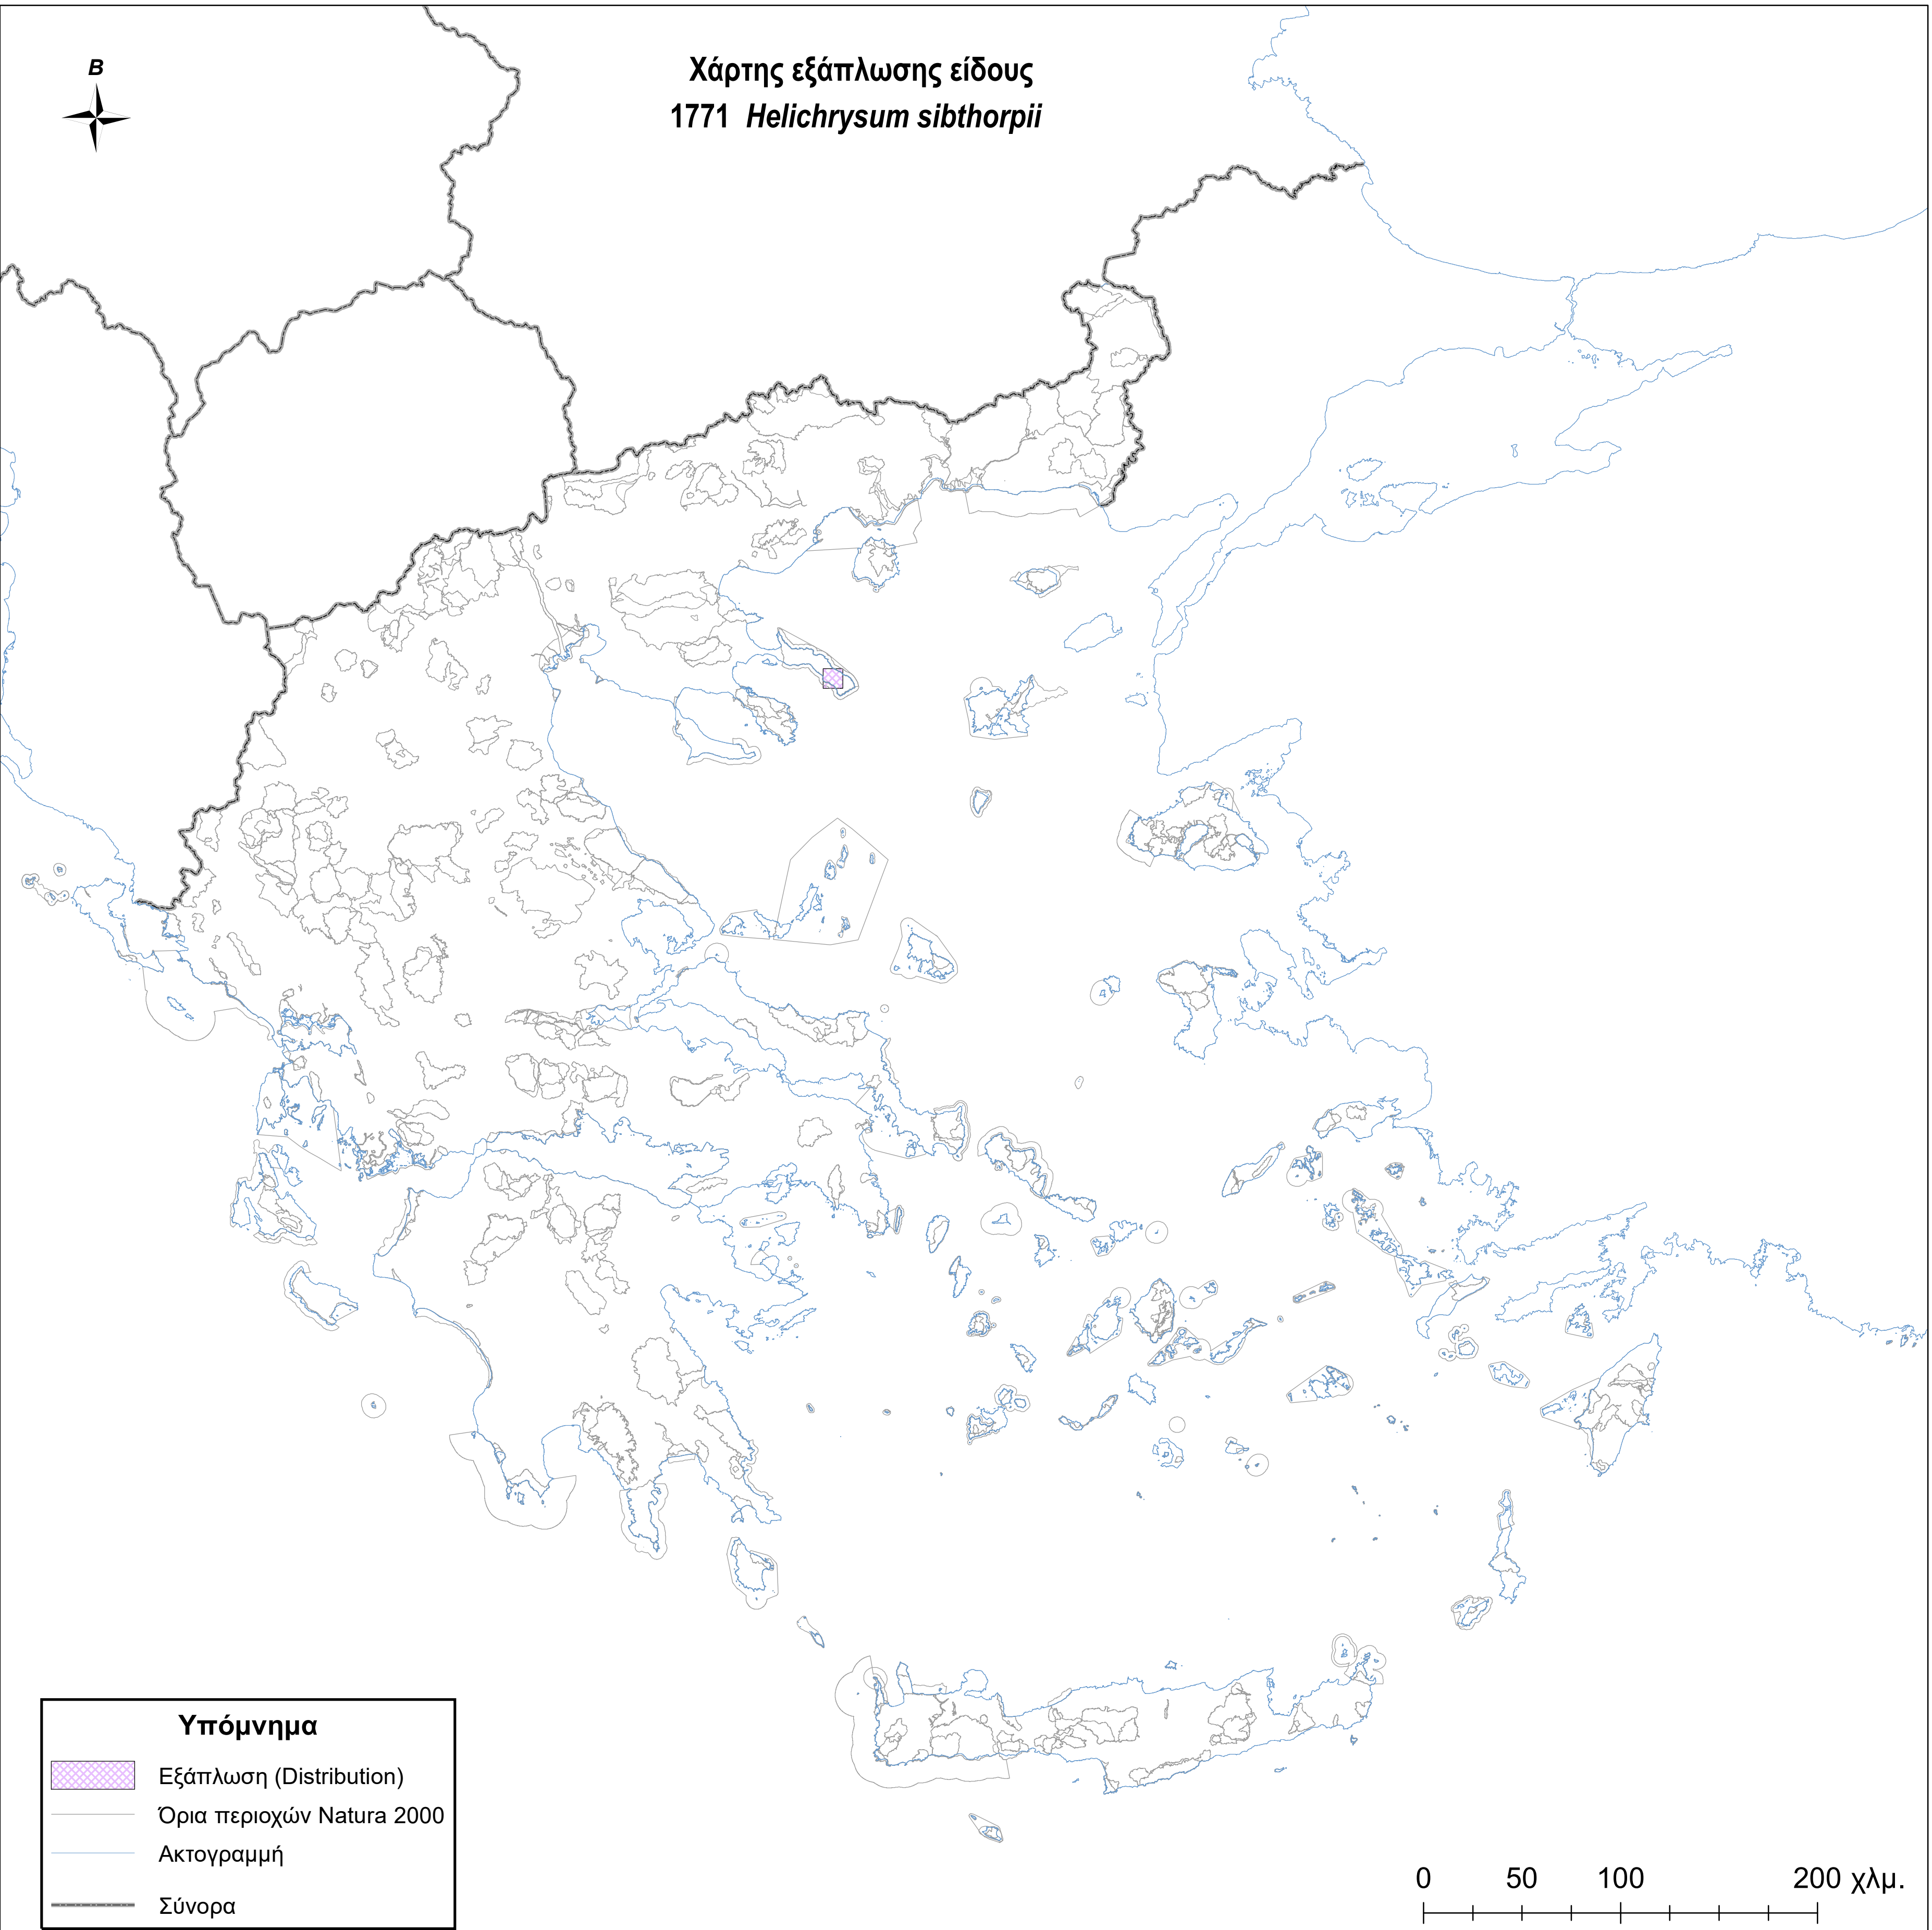

Χάρτης εξάπλωσης είδους
1771 *Helichrysum sibthorpii*

Υπόμνημα

-  Εξάπλωση (Distribution)
-  Όρια περιοχών Natura 2000
-  Ακτογραμμή
-  Σύνορα