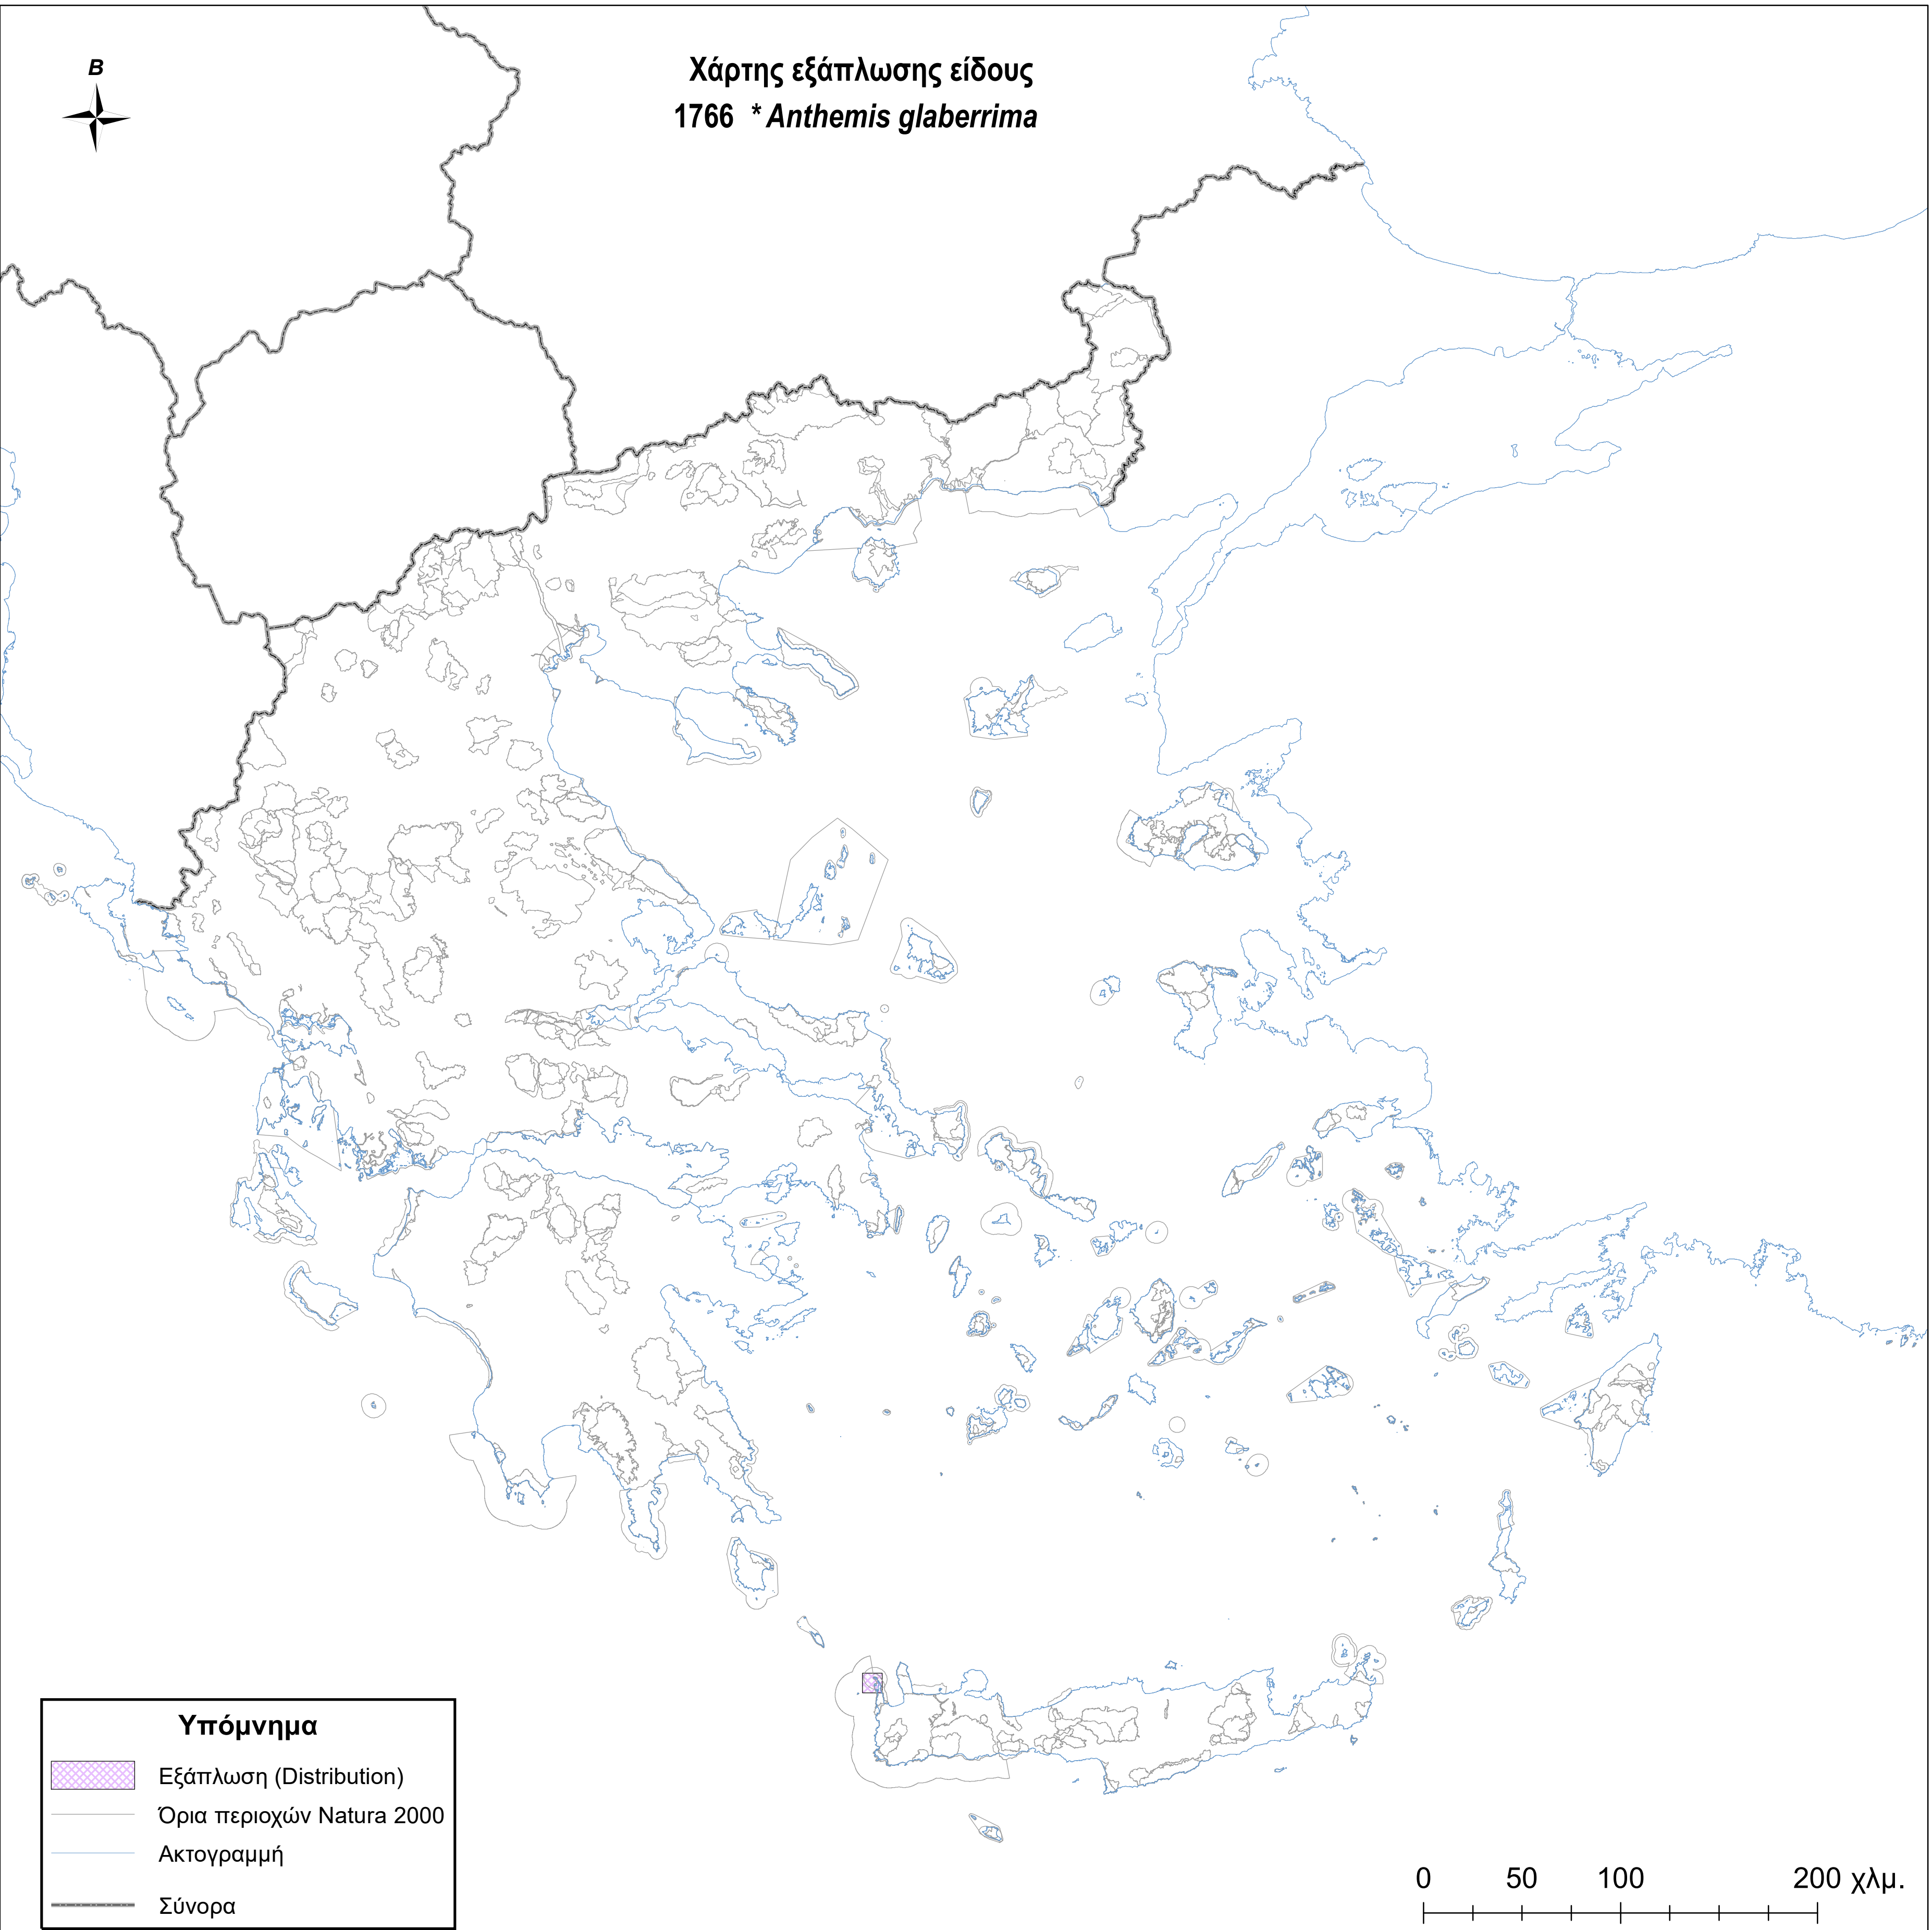

Χάρτης εξάπλωσης είδους
1766 * *Anthemis glaberrima*

Υπόμνημα

-  Εξάπλωση (Distribution)
-  Όρια περιοχών Natura 2000
-  Ακτογραμμή
-  Σύνορα

0 50 100 200 χλμ.