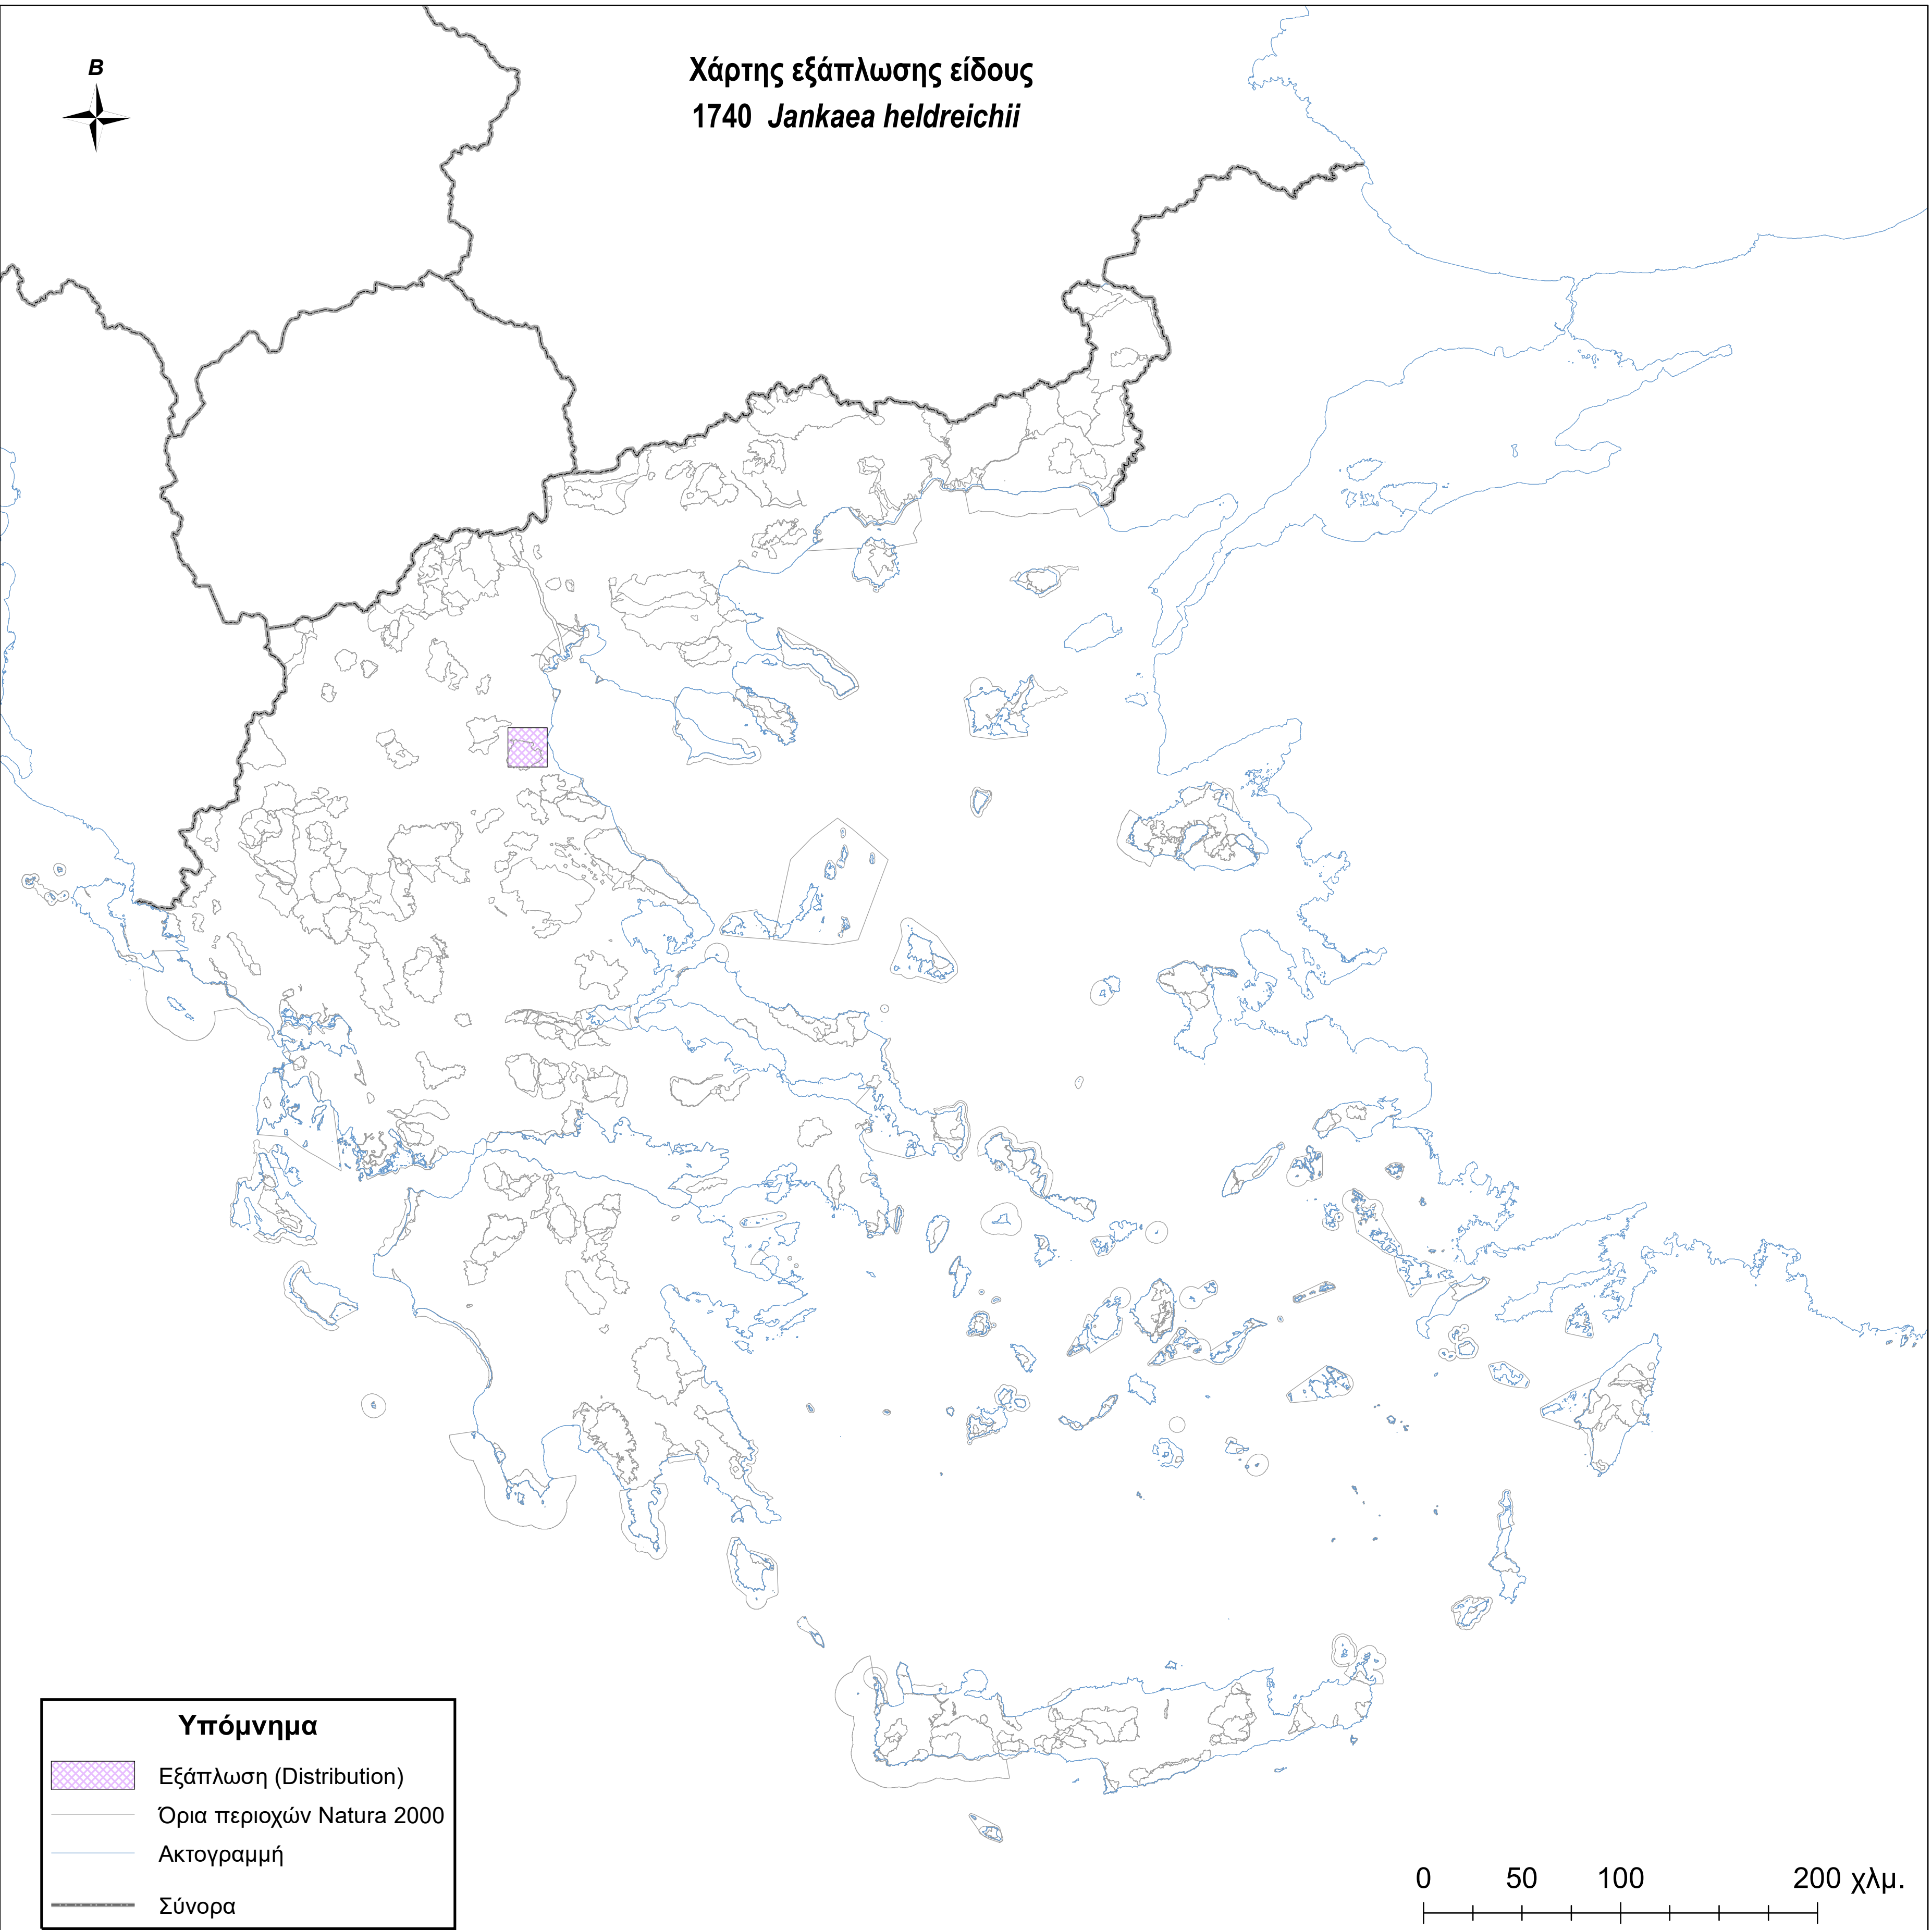

Χάρτης εξάπλωσης είδους
1740 *Jankaea heldreichii*

Υπόμνημα

-  Εξάπλωση (Distribution)
-  Όρια περιοχών Natura 2000
-  Ακτογραμμή
-  Σύνορα