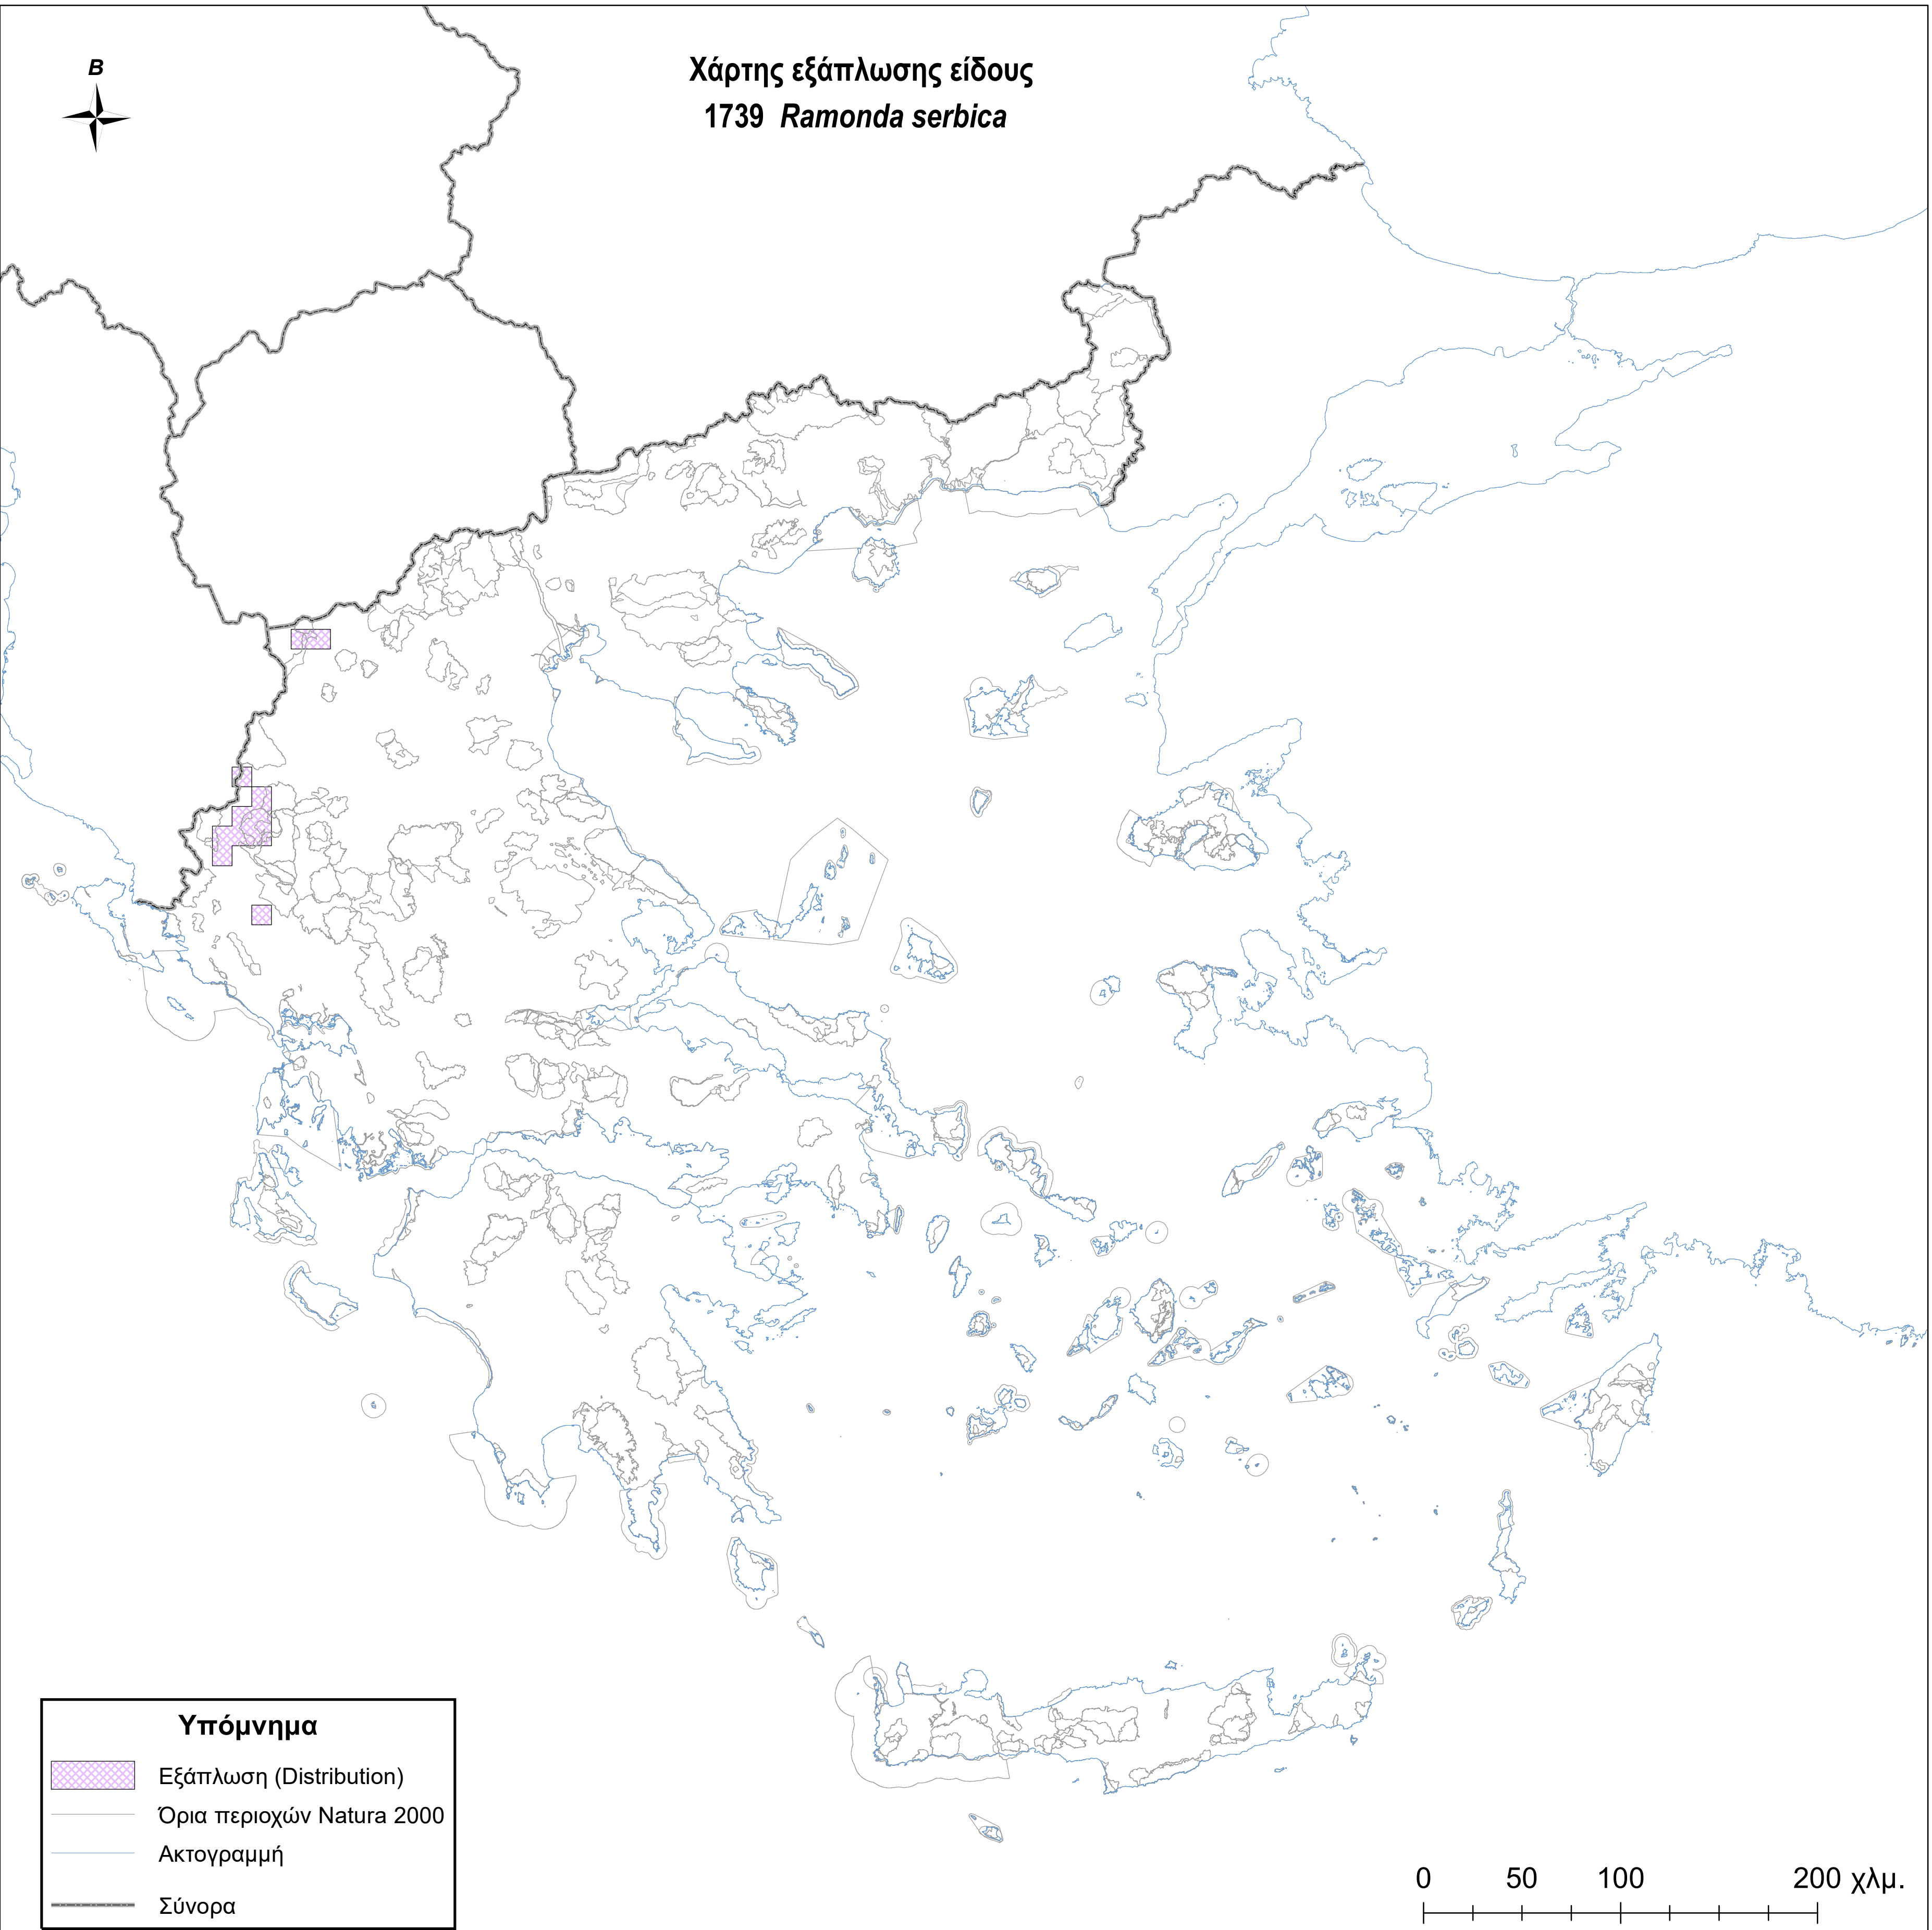

Χάρτης εξάπλωσης είδους
1739 *Ramonda serbica*

Υπόμνημα

-  Εξάπλωση (Distribution)
-  Όρια περιοχών Natura 2000
-  Ακτογραμμή
-  Σύνορα