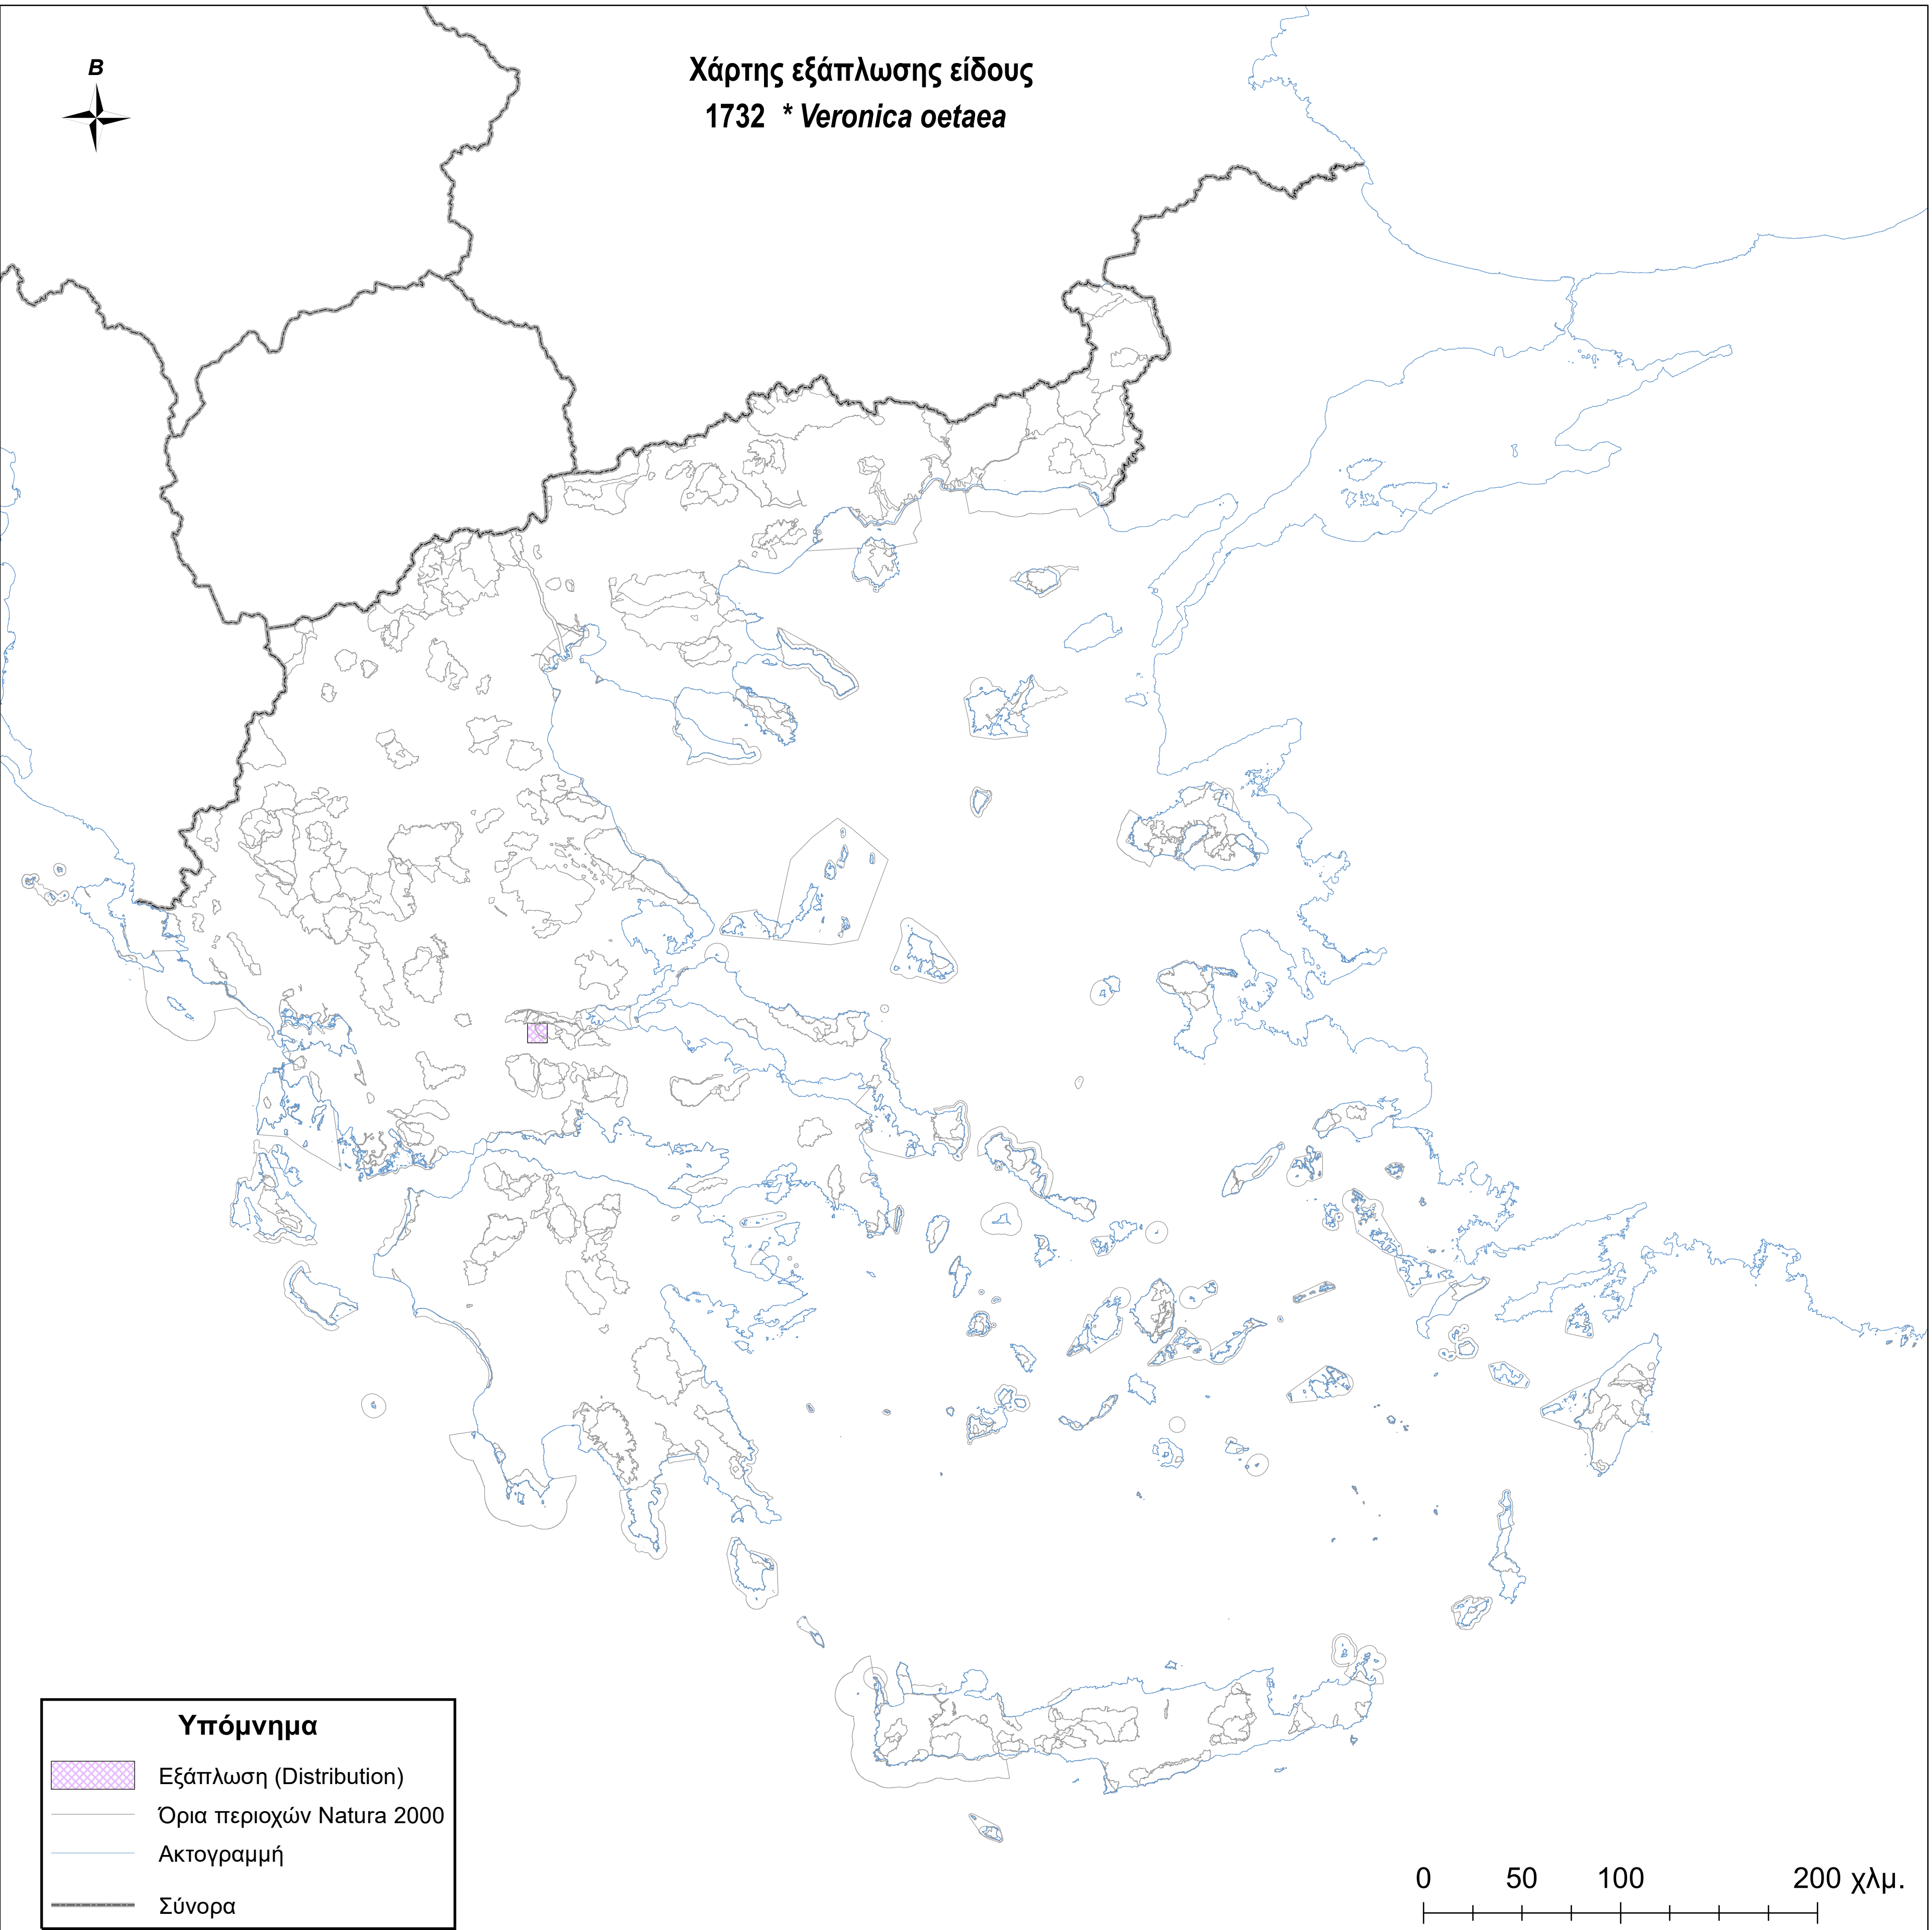

Χάρτης εξάπλωσης είδους  
1732 \* *Veronica oetaea*

**Υπόμνημα**

-  Εξάπλωση (Distribution)
-  Όρια περιοχών Natura 2000
-  Ακτογραμμή
-  Σύνορα