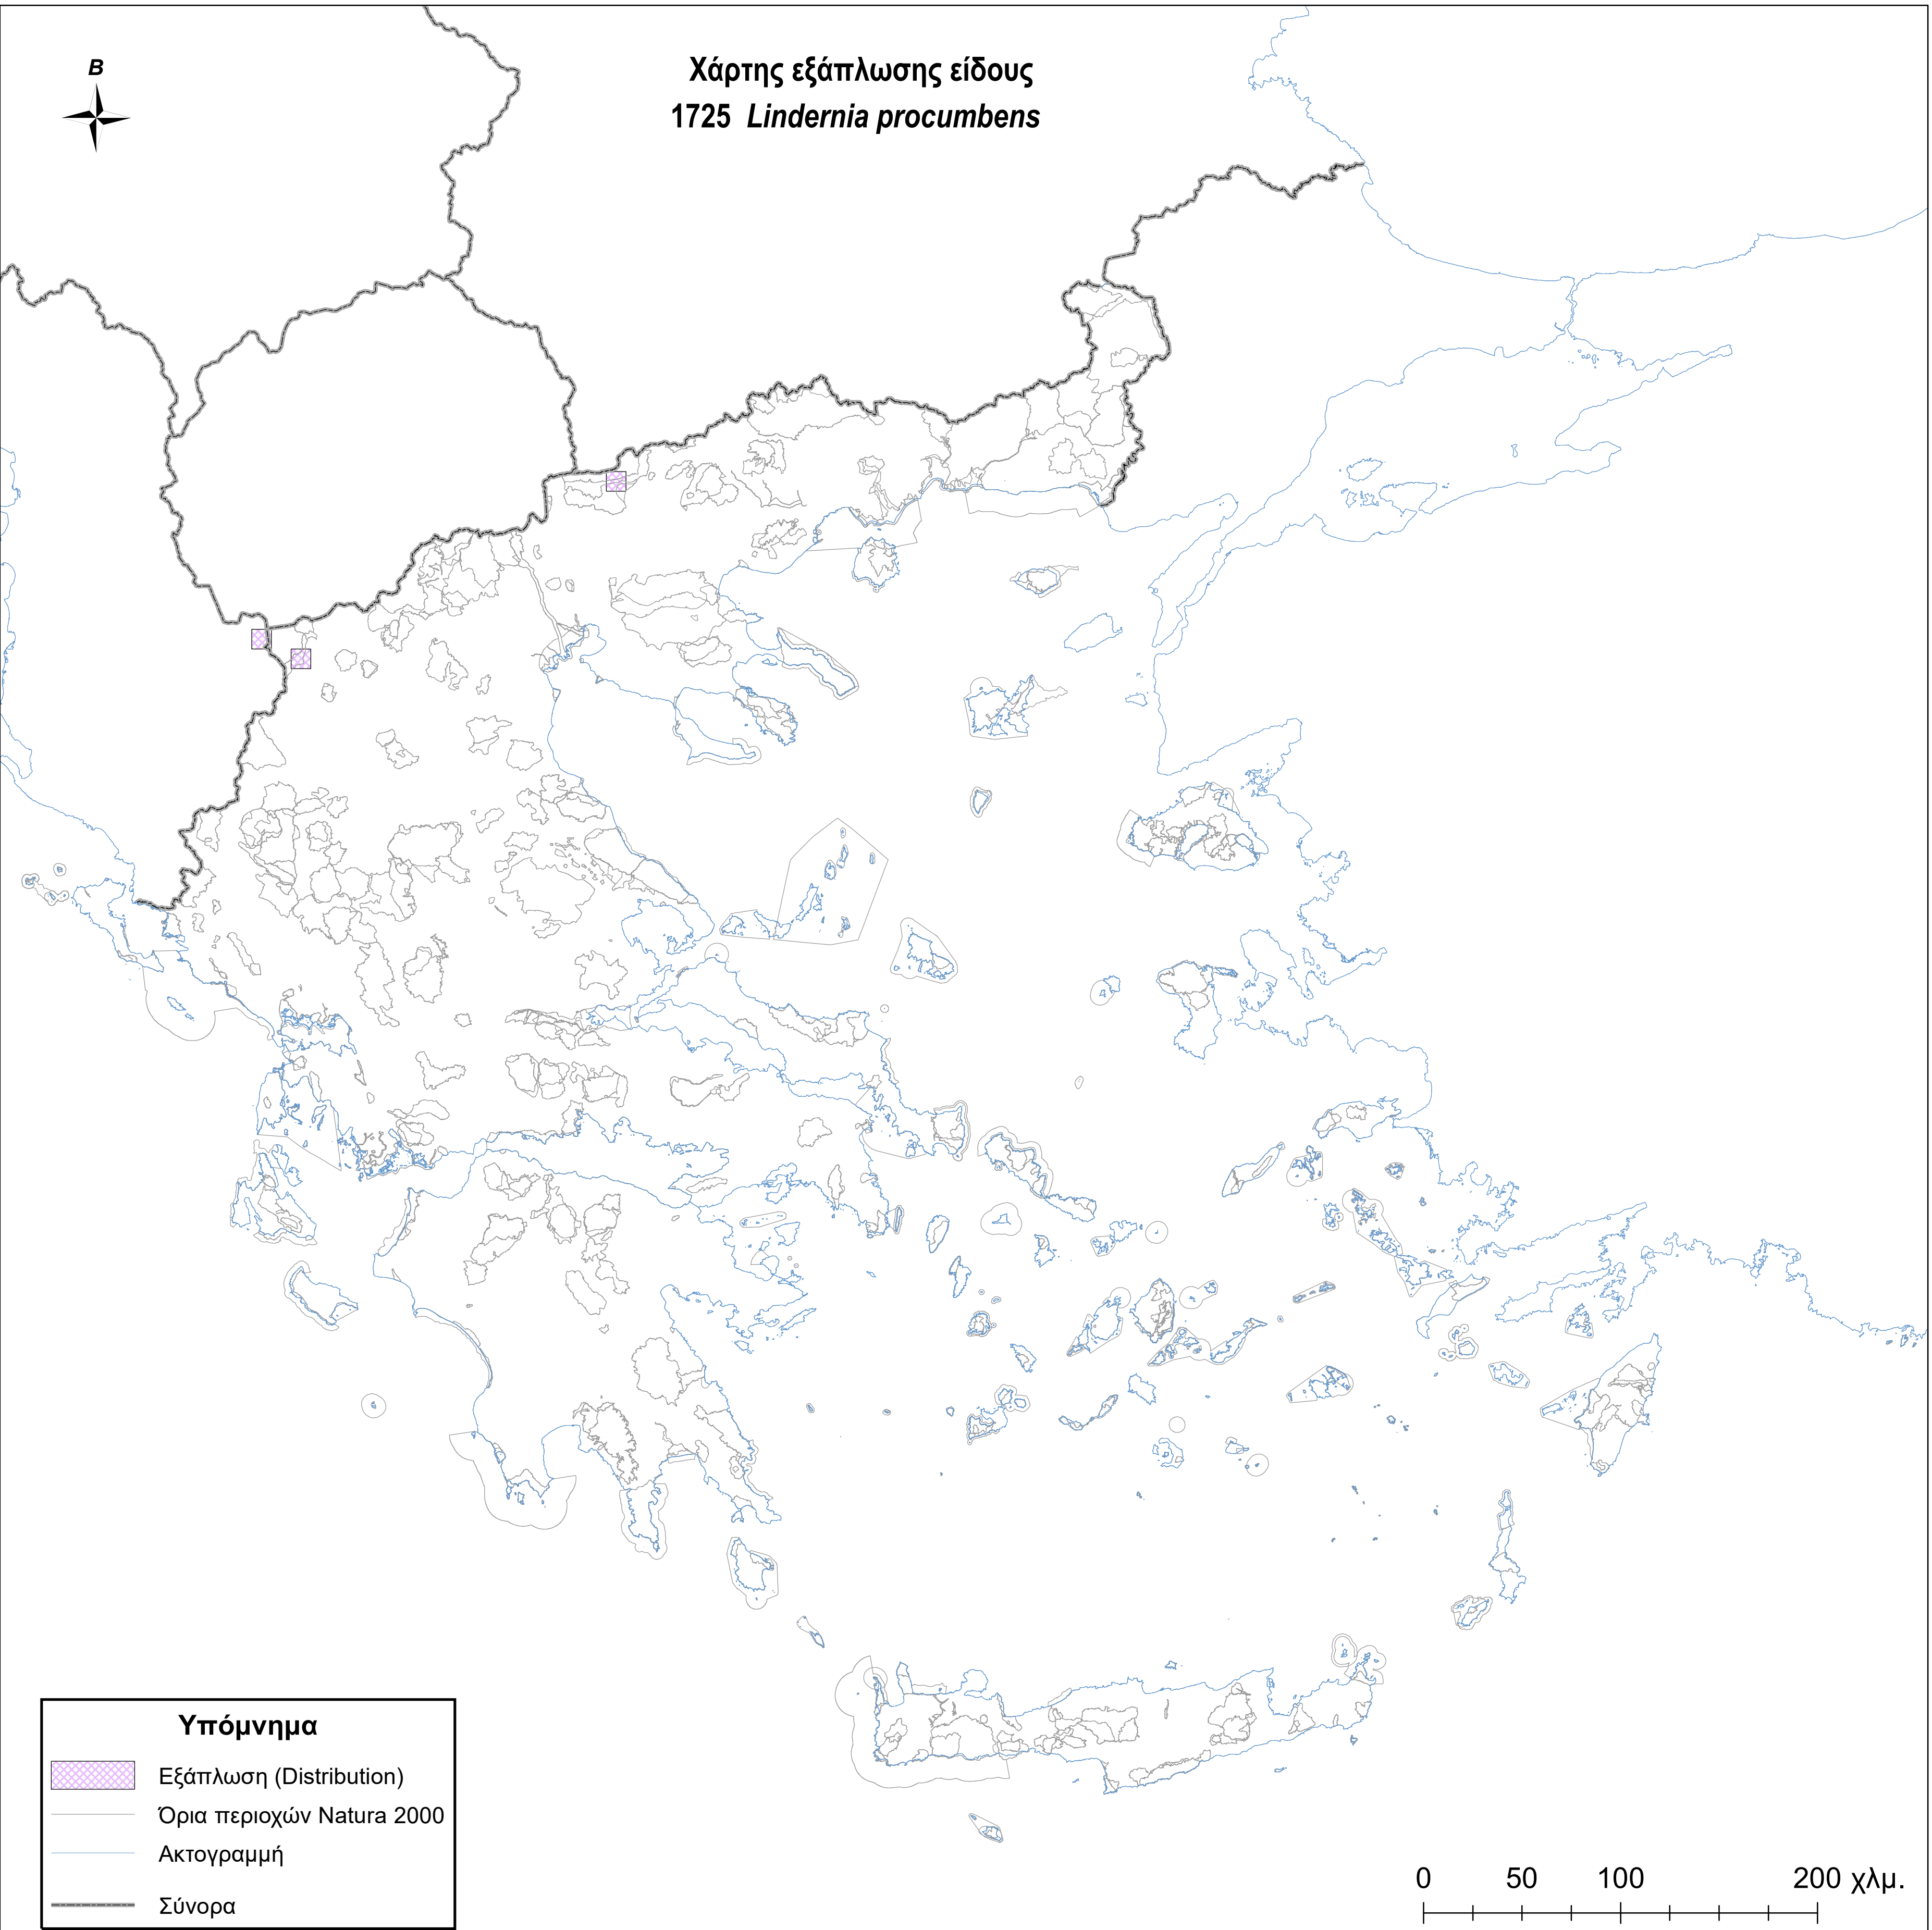

Χάρτης εξάπλωσης είδους
1725 *Lindernia procumbens*

Υπόμνημα

-  Εξάπλωση (Distribution)
-  Όρια περιοχών Natura 2000
-  Ακτογραμμή
-  Σύνορα

0 50 100 200 χλμ.