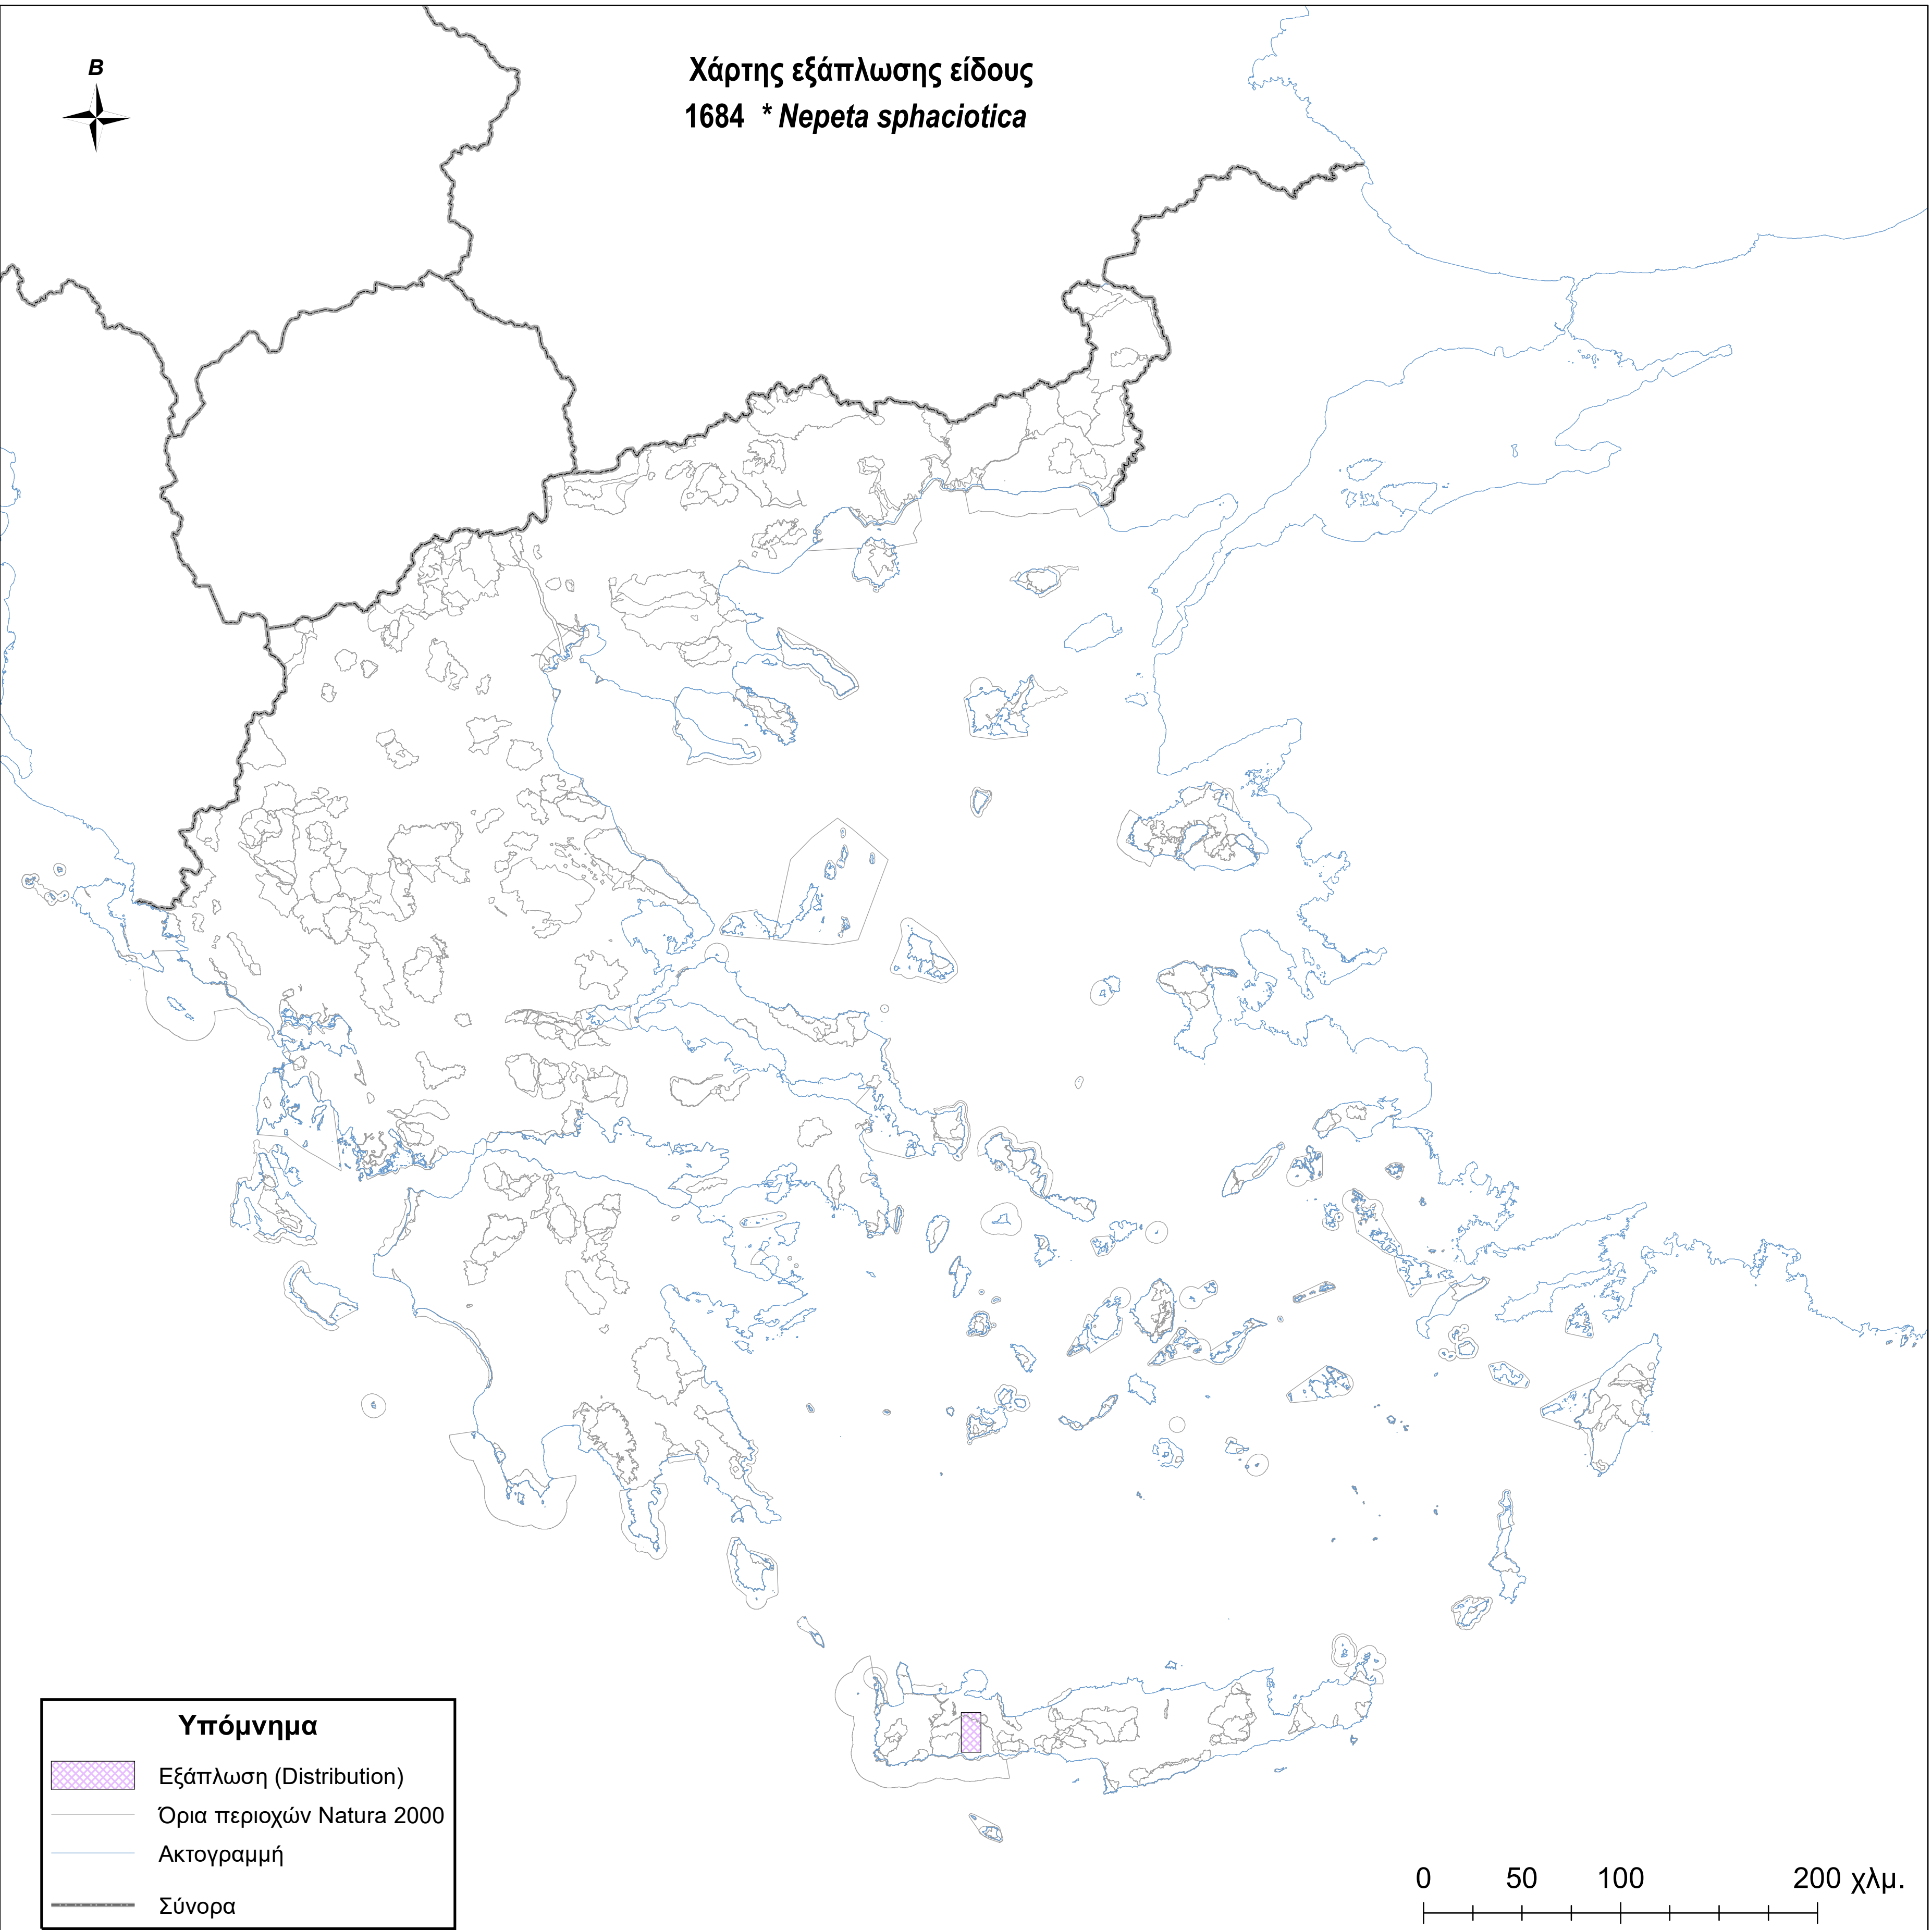

Χάρτης εξάπλωσης είδους
1684 * *Nepeta sphaciotica*

Υπόμνημα

-  Εξάπλωση (Distribution)
-  Όρια περιοχών Natura 2000
-  Ακτογραμμή
-  Σύνορα