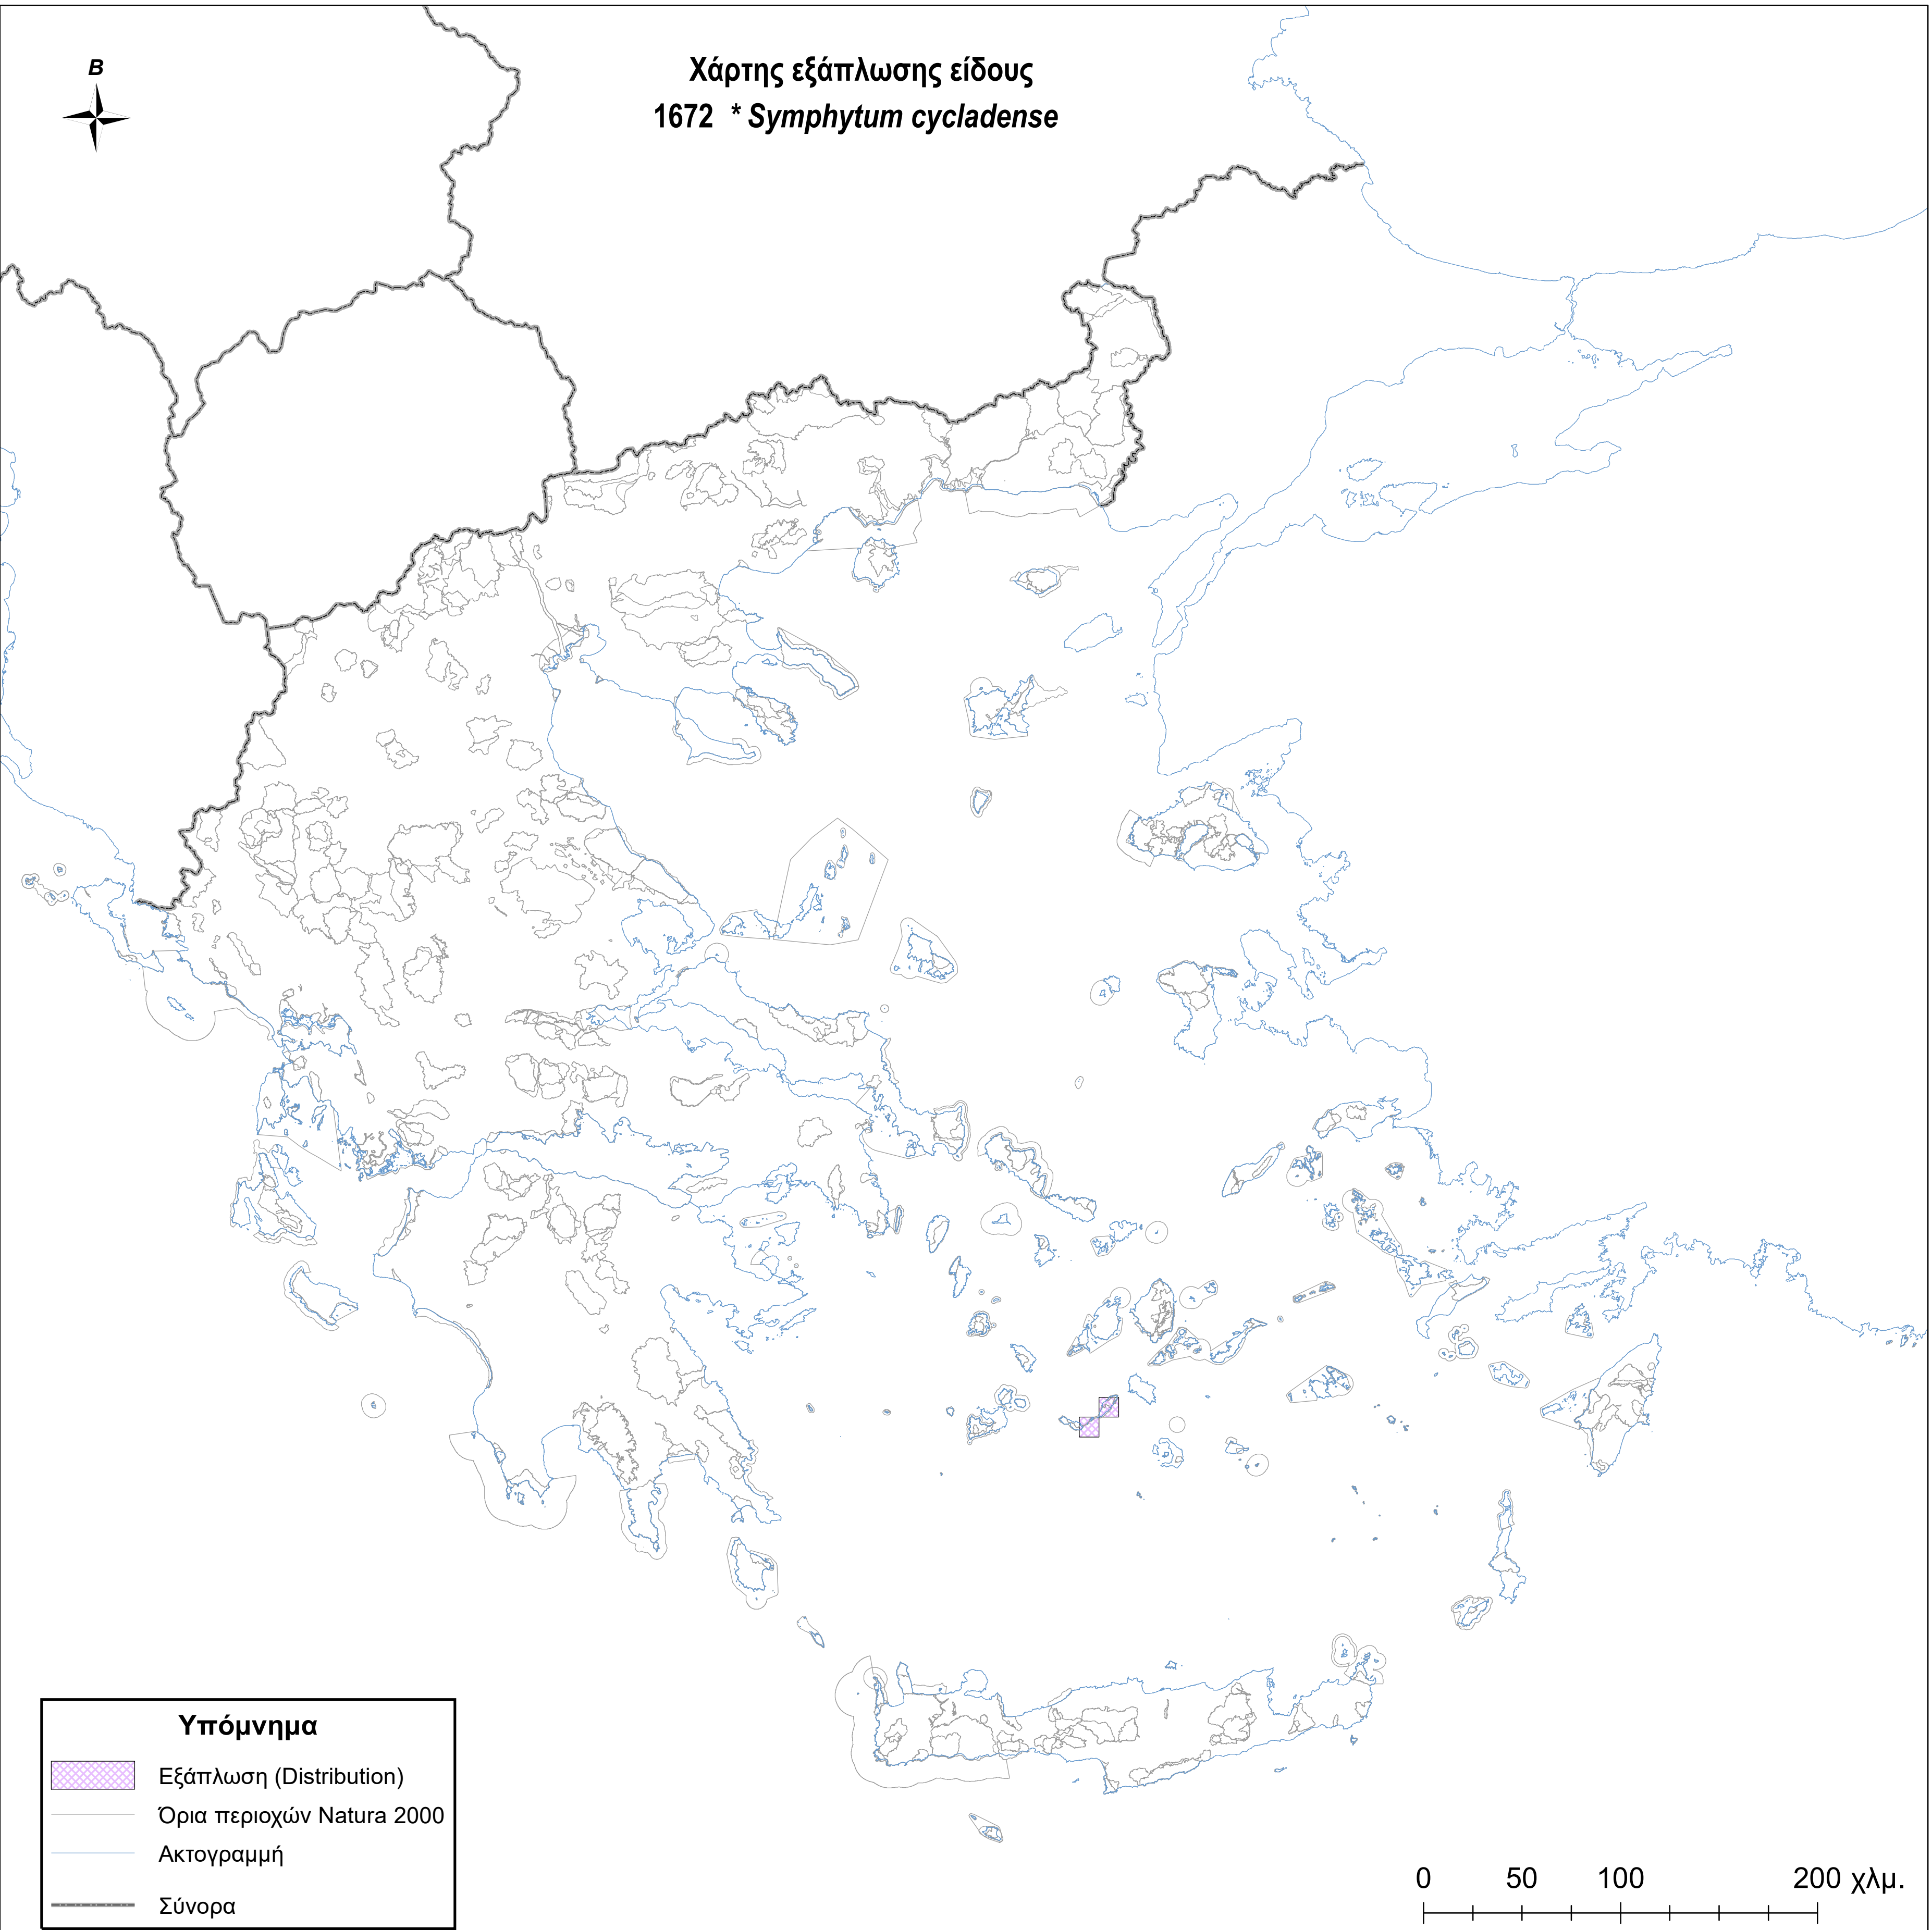

Χάρτης εξάπλωσης είδους
1672 * *Symphytum cycladense*

Υπόμνημα

-  Εξάπλωση (Distribution)
-  Όρια περιοχών Natura 2000
-  Ακτογραμμή
-  Σύνορα

0 50 100 200 χλμ.