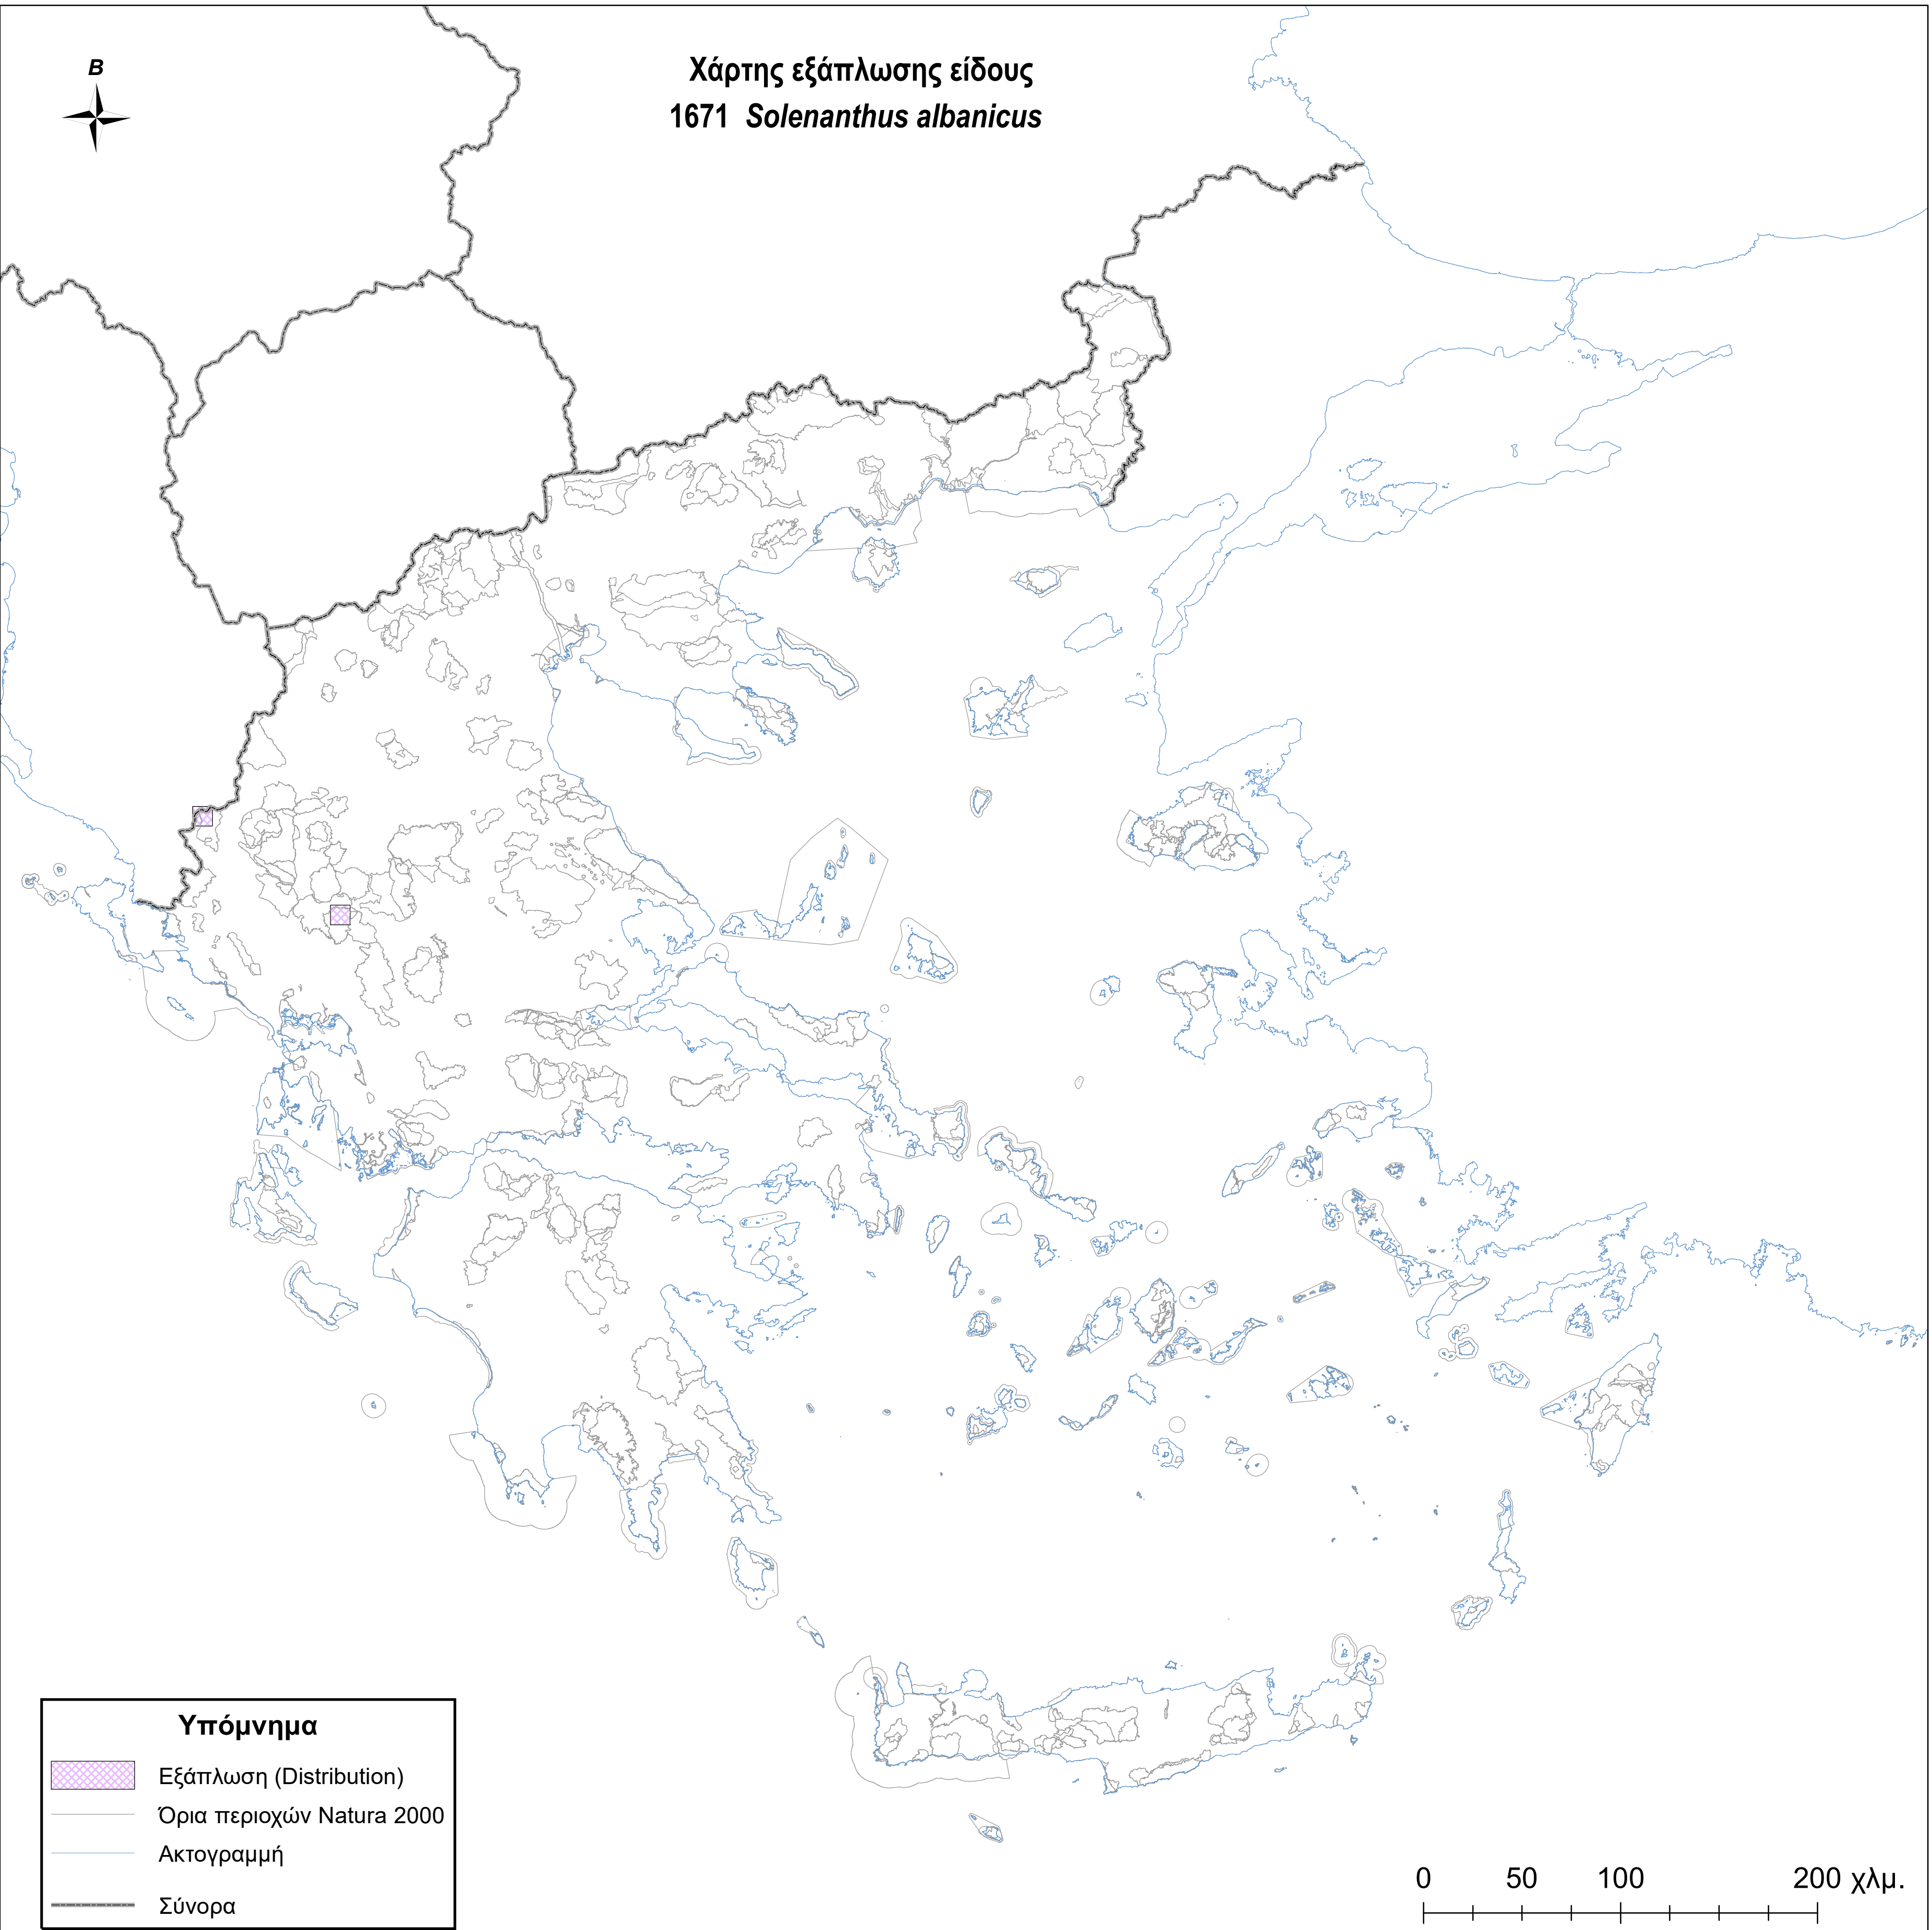

Χάρτης εξάπλωσης είδους
1671 *Solenanthus albanicus*

Υπόμνημα

-  Εξάπλωση (Distribution)
-  Όρια περιοχών Natura 2000
-  Ακτογραμμή
-  Σύνορα

0 50 100 200 χλμ.