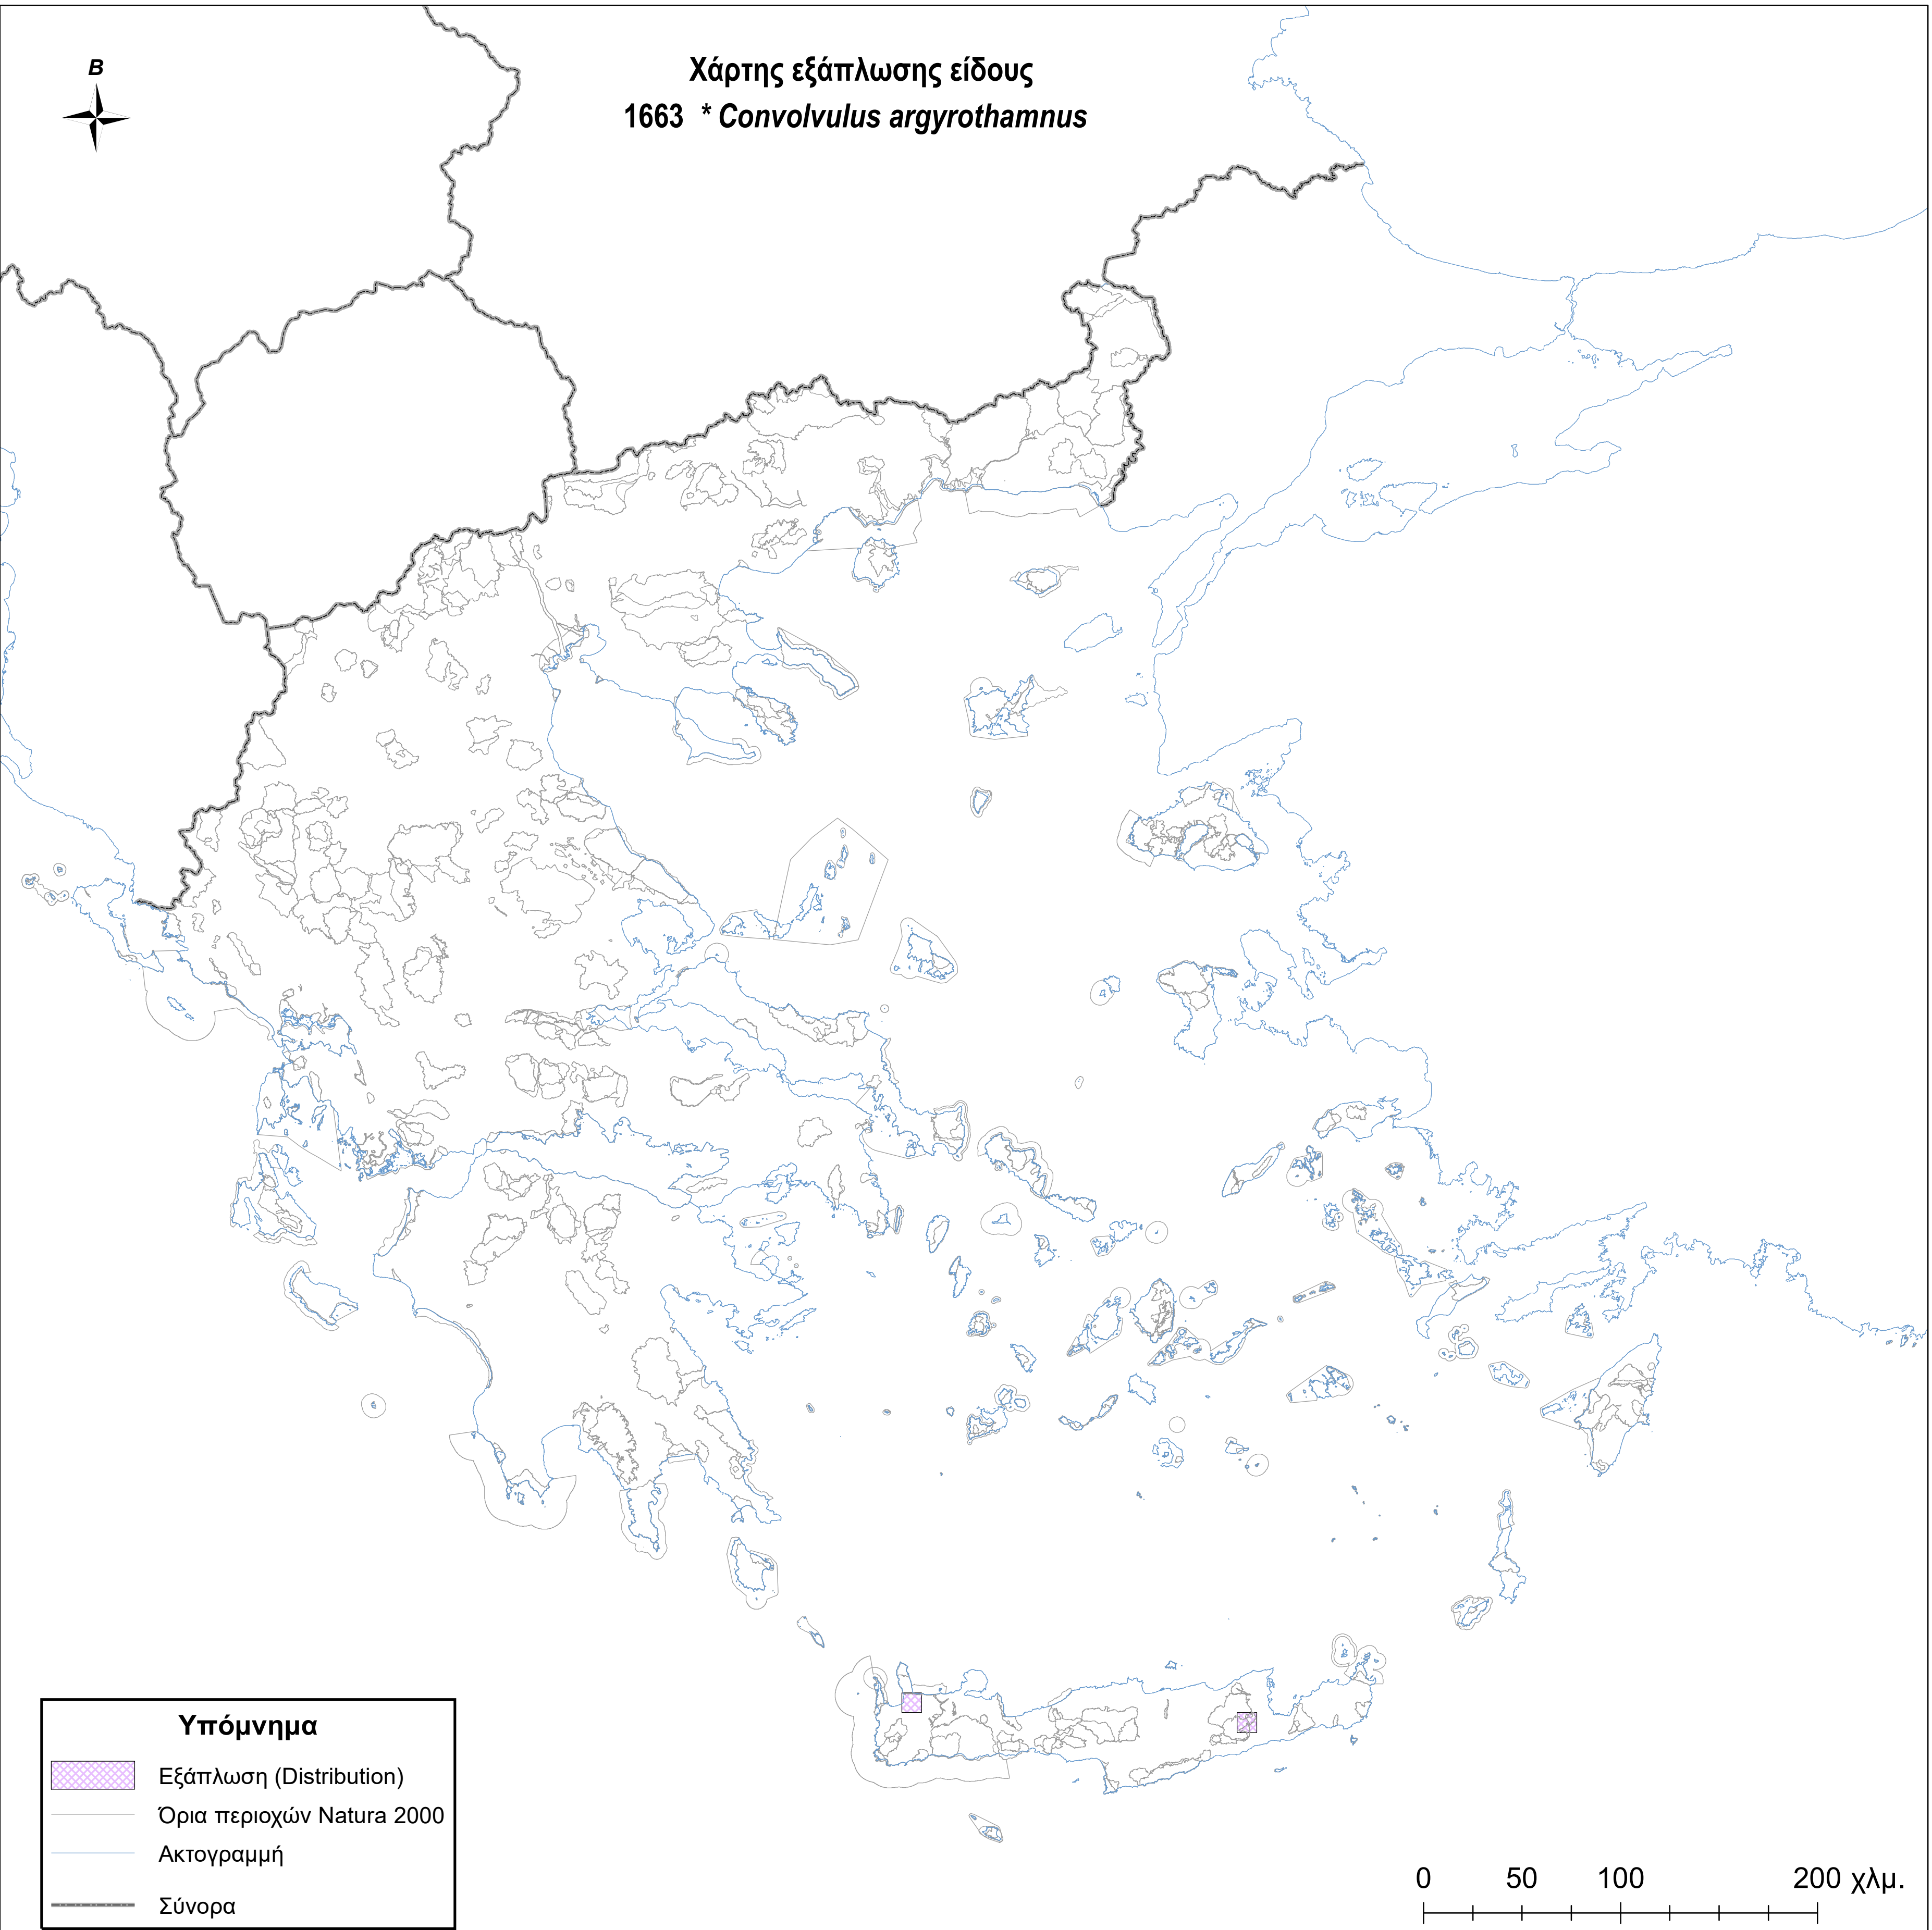

Χάρτης εξάπλωσης είδους
1663 * *Convolvulus argyrothamnus*

Υπόμνημα

-  Εξάπλωση (Distribution)
-  Όρια περιοχών Natura 2000
-  Ακτογραμμή
-  Σύνορα