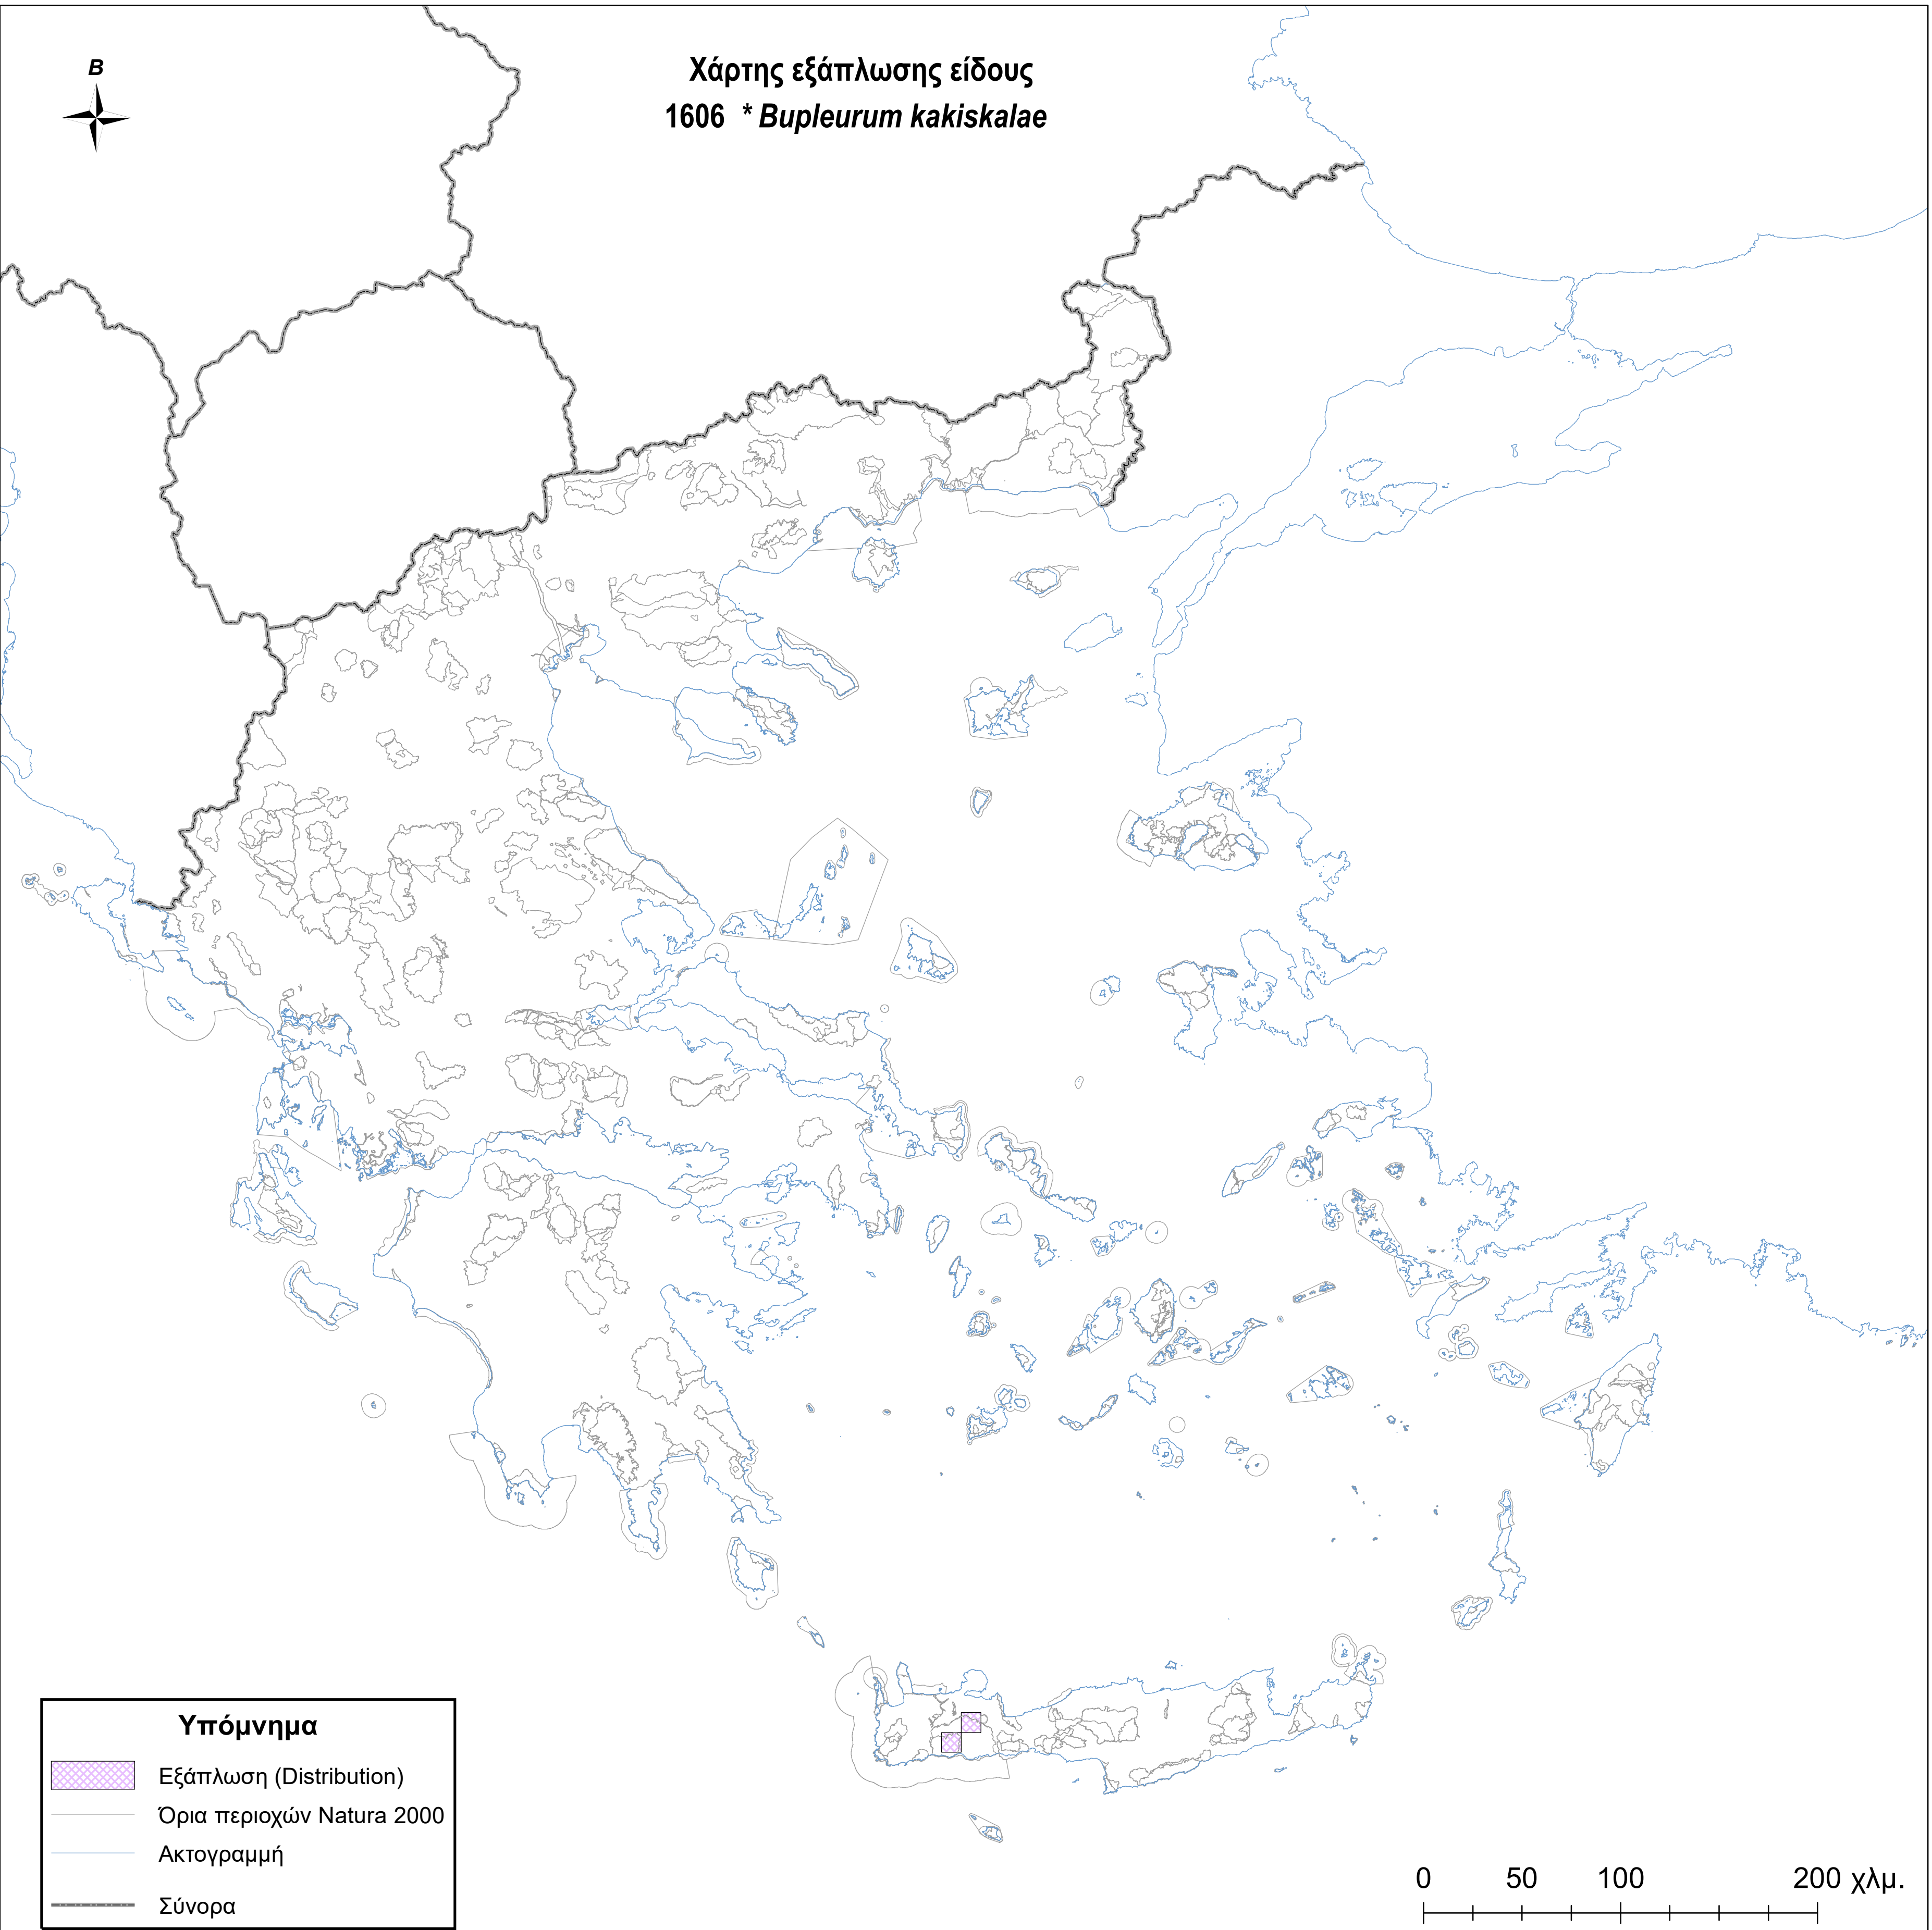

Χάρτης εξάπλωσης είδους
1606 * *Bupleurum kakiskalae*

Υπόμνημα

-  Εξάπλωση (Distribution)
-  Όρια περιοχών Natura 2000
-  Ακτογραμμή
-  Σύνορα