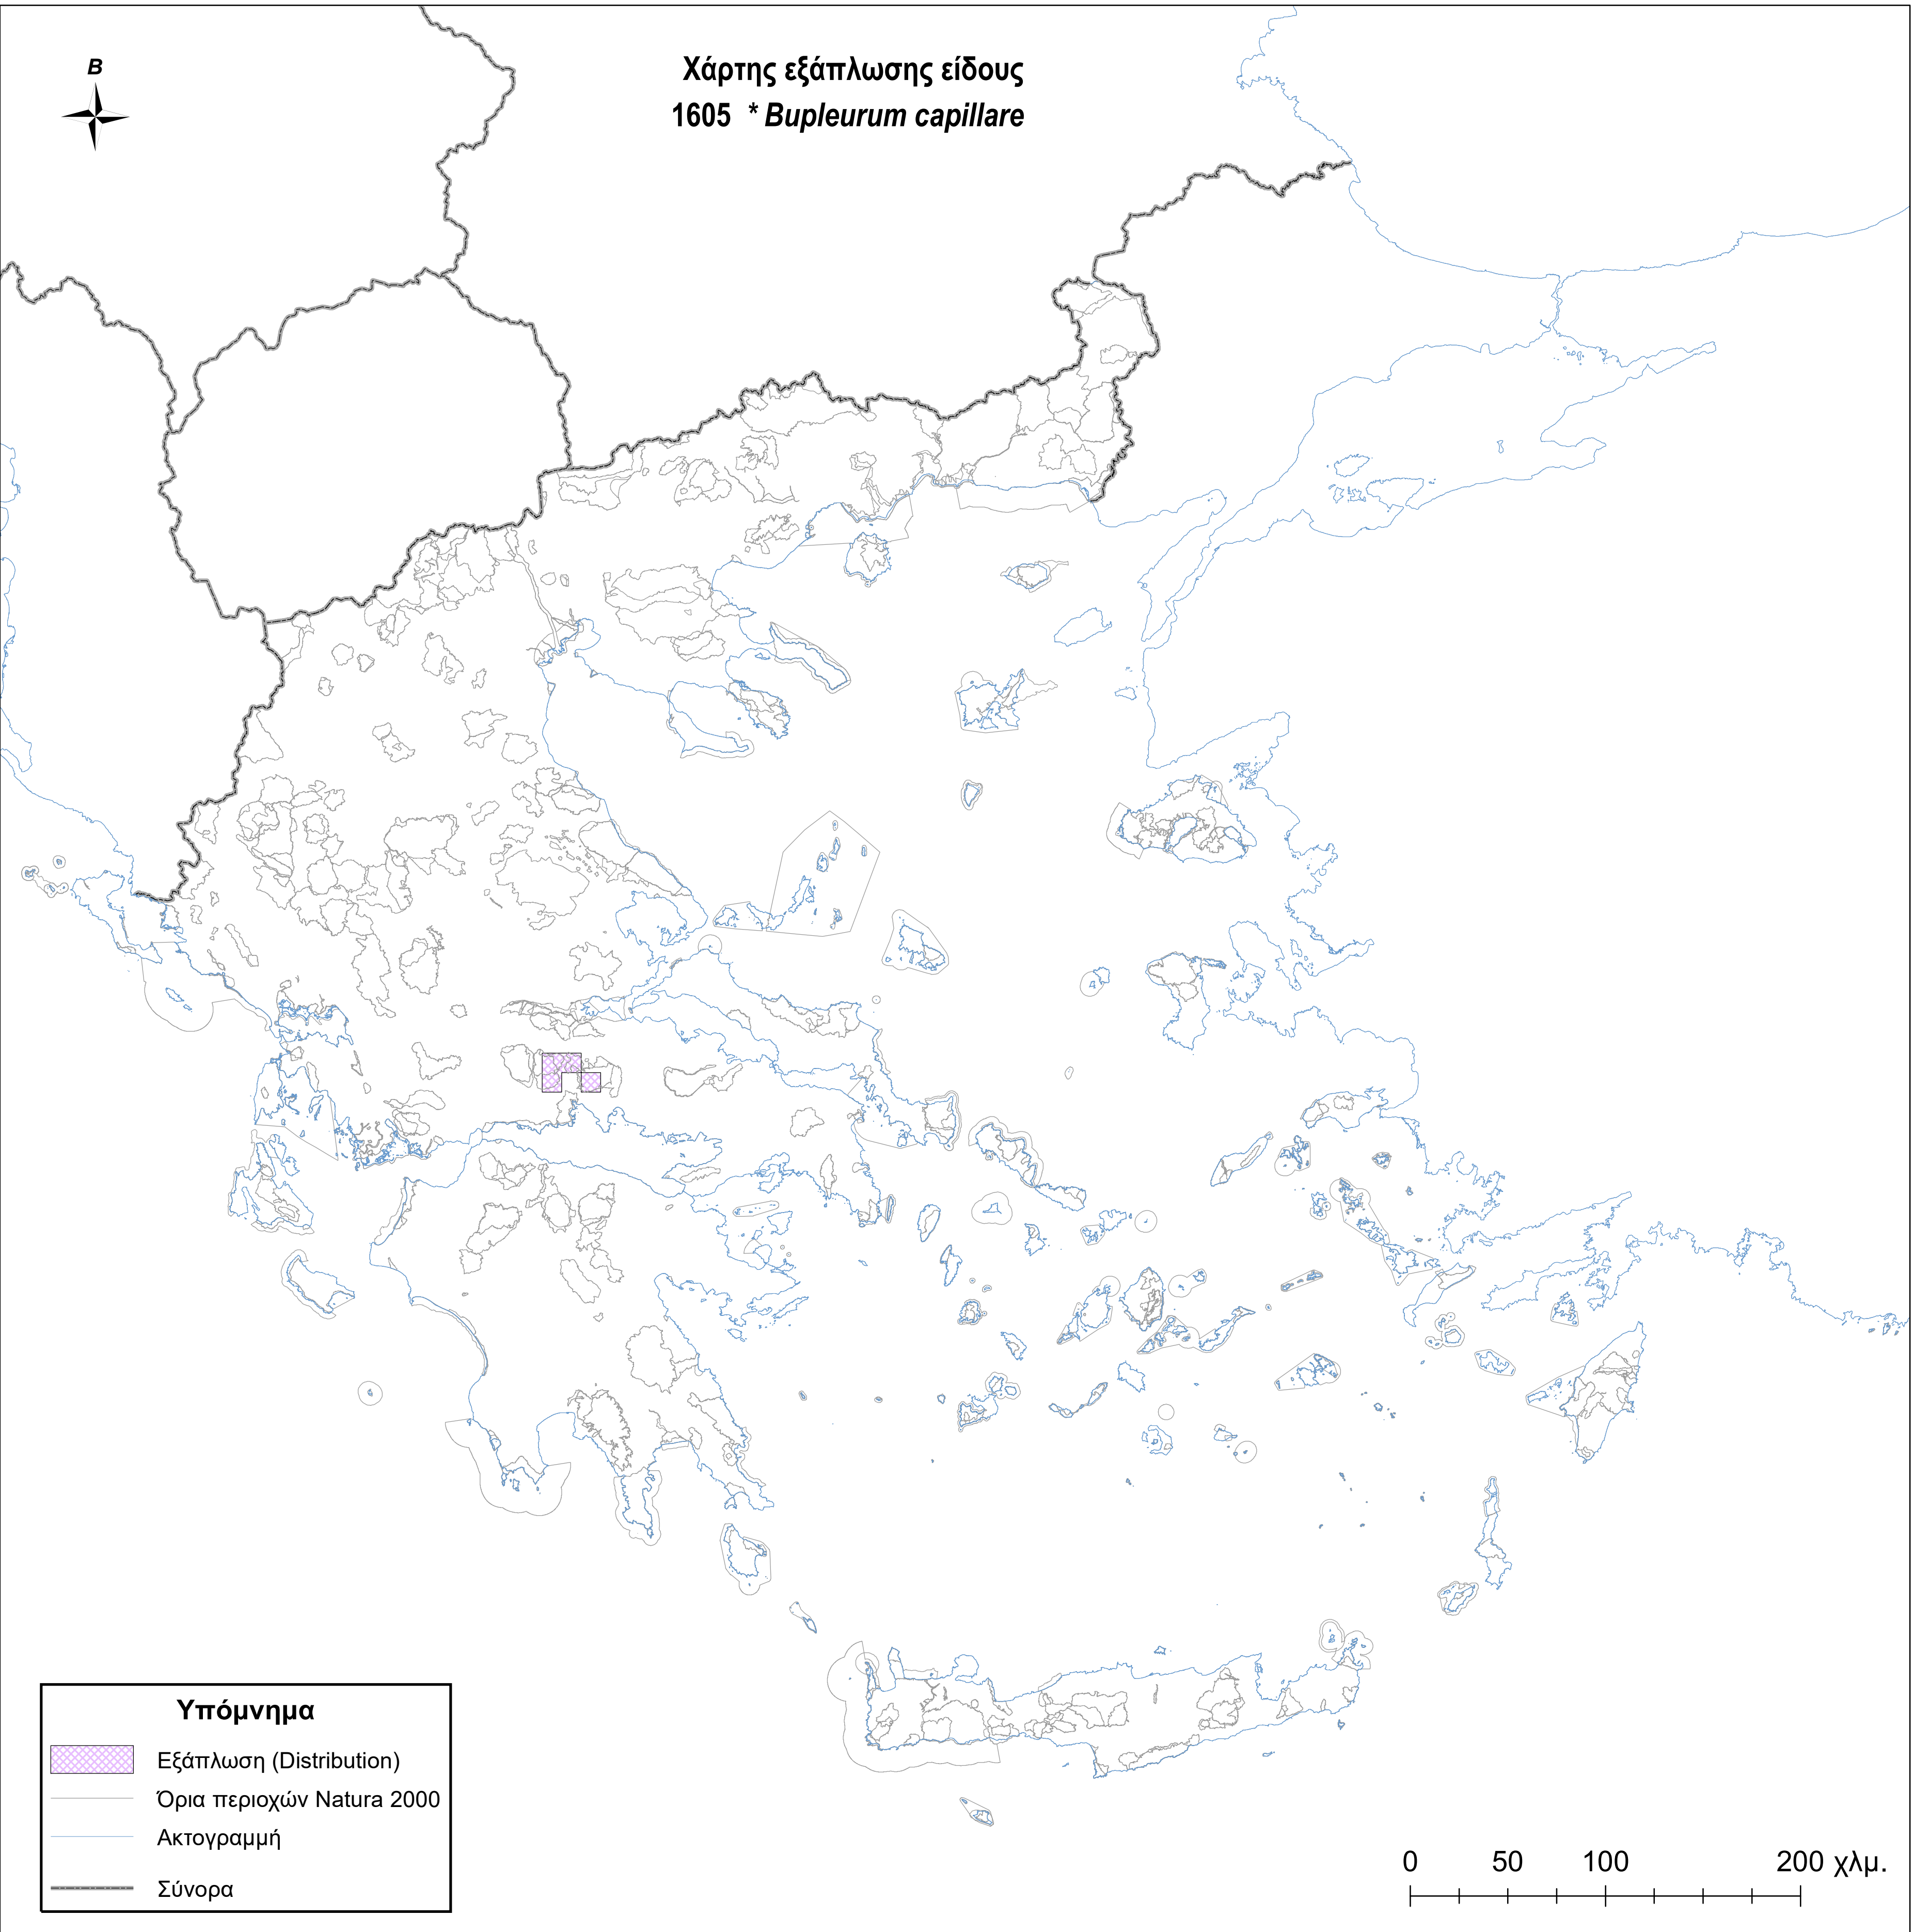

Χάρτης εξάπλωσης είδους
1605 * *Bupleurum capillare*

Υπόμνημα

-  Εξάπλωση (Distribution)
-  Όρια περιοχών Natura 2000
-  Ακτογραμμή
-  Σύνορα