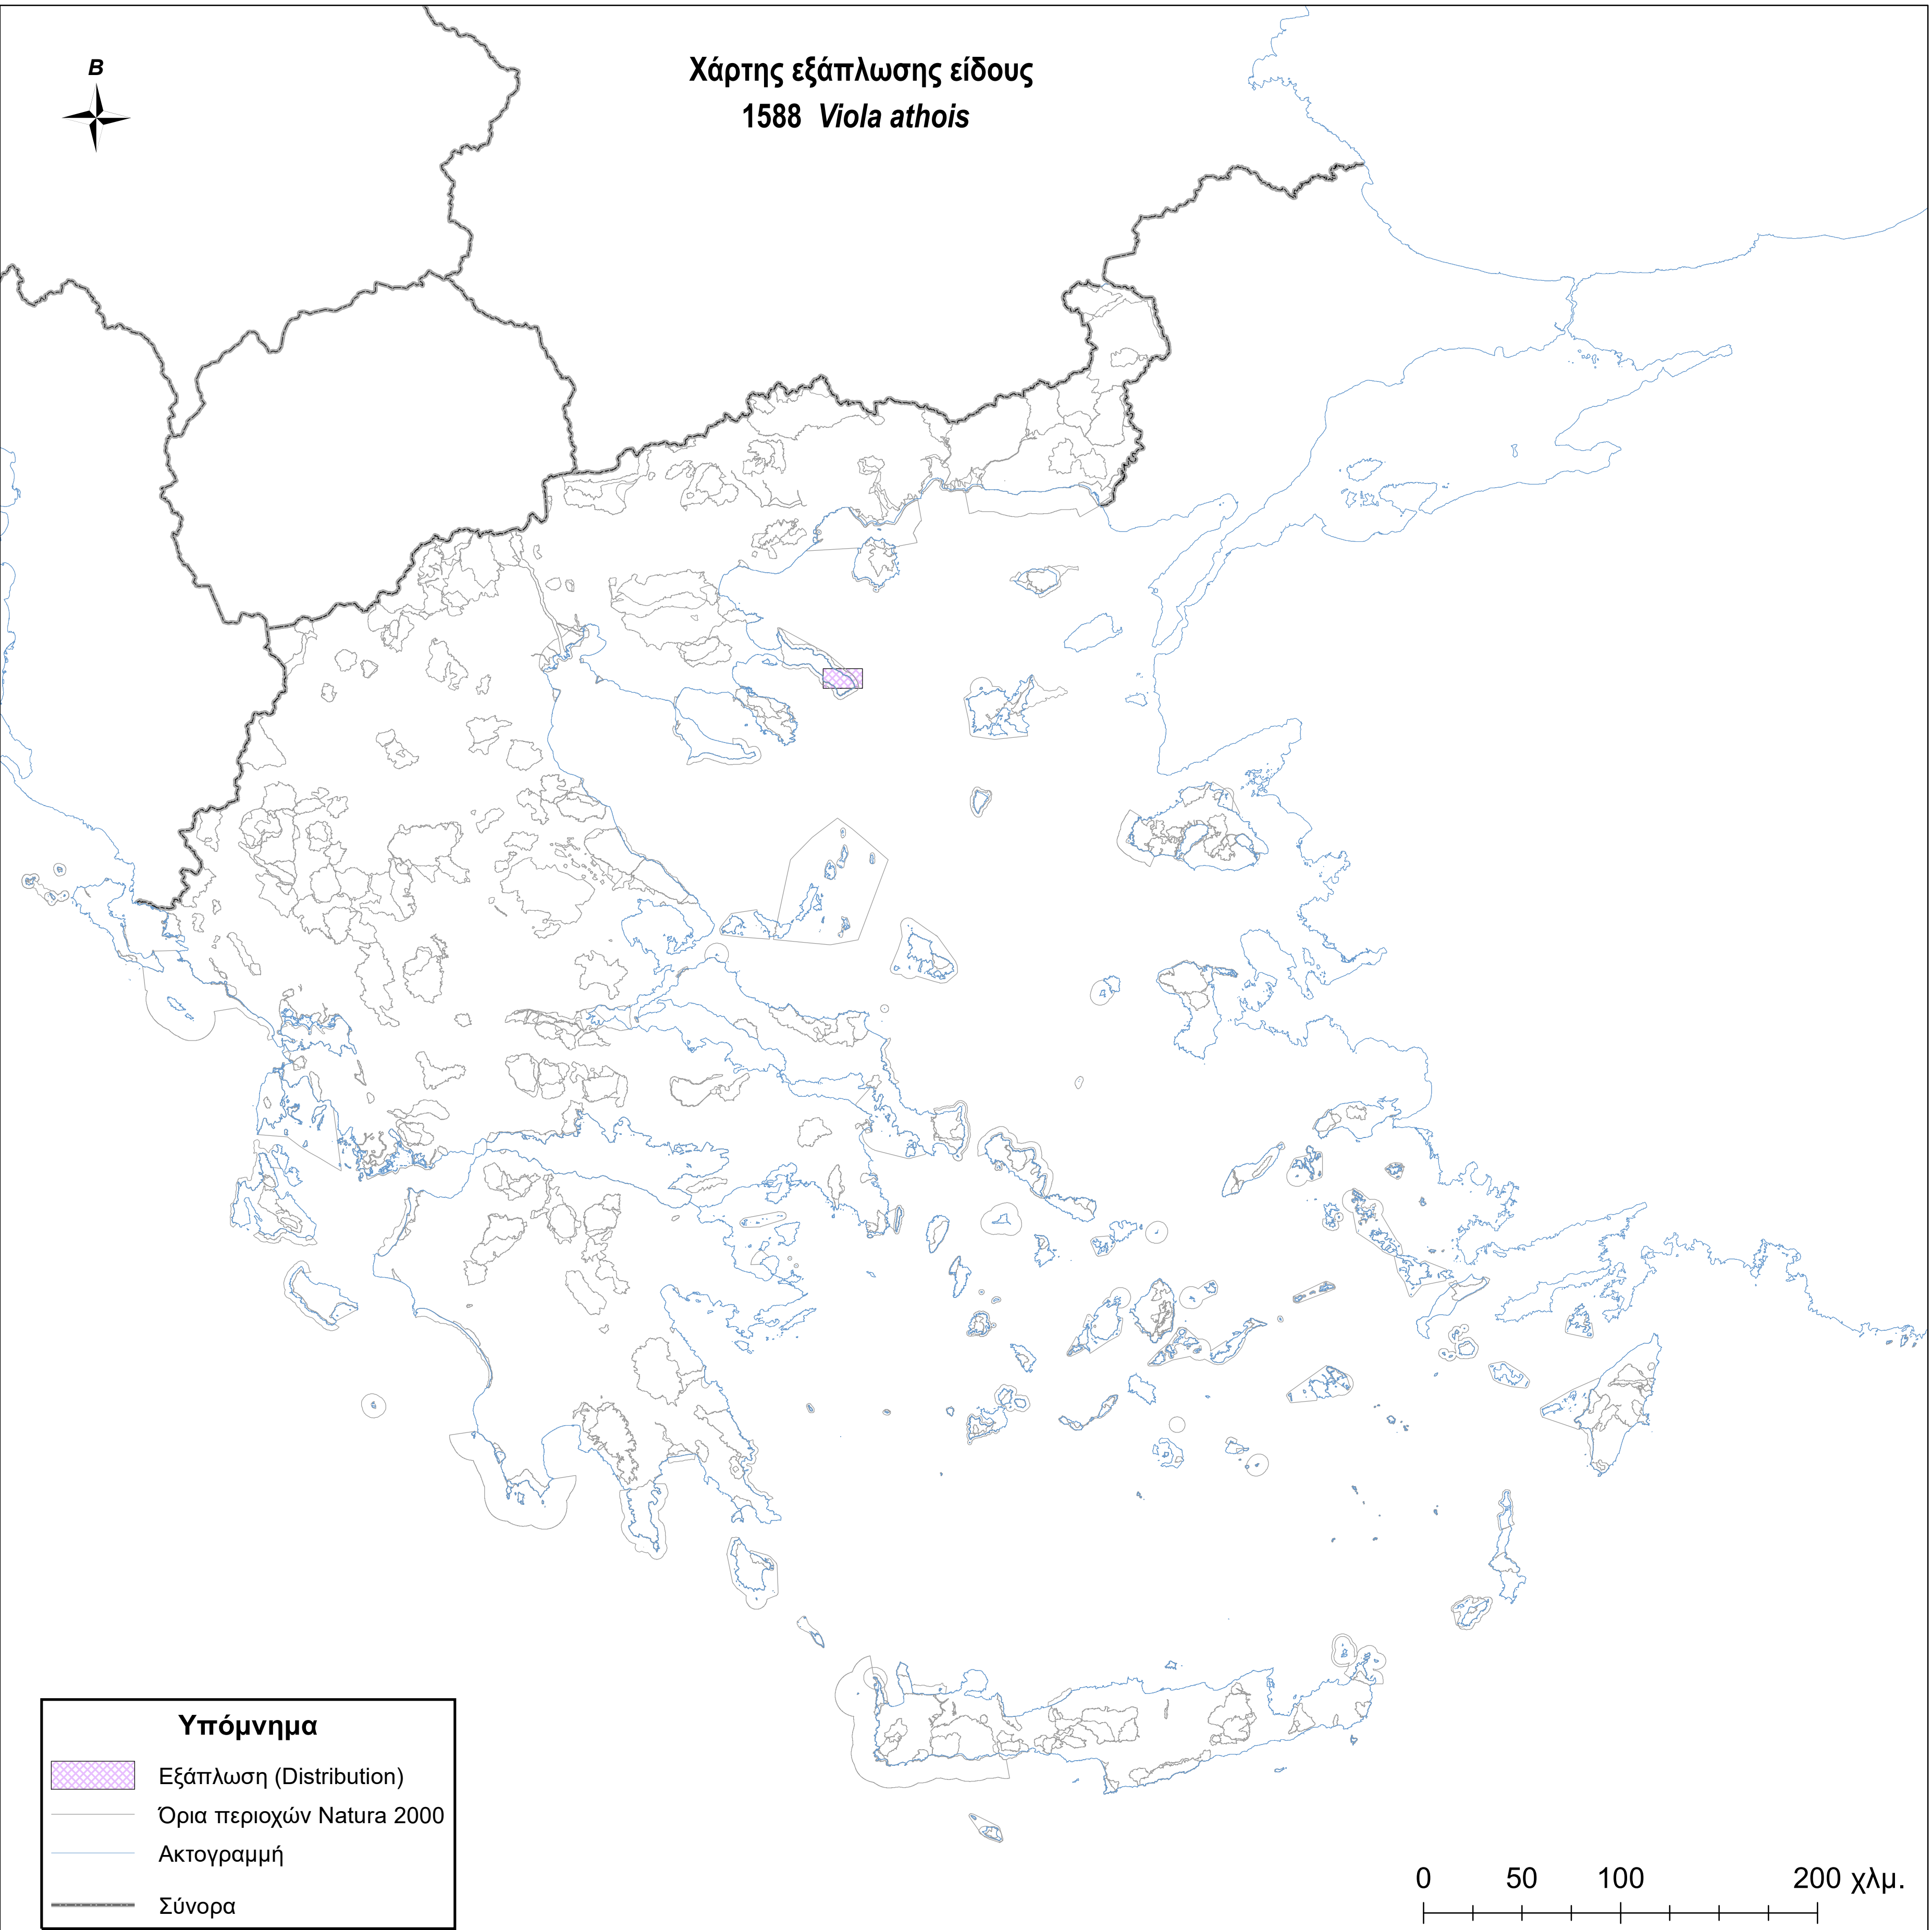

Χάρτης εξάπλωσης είδους
1588 *Viola athis*

Υπόμνημα

-  Εξάπλωση (Distribution)
-  Όρια περιοχών Natura 2000
-  Ακτογραμμή
-  Σύνορα

0 50 100 200 χλμ.