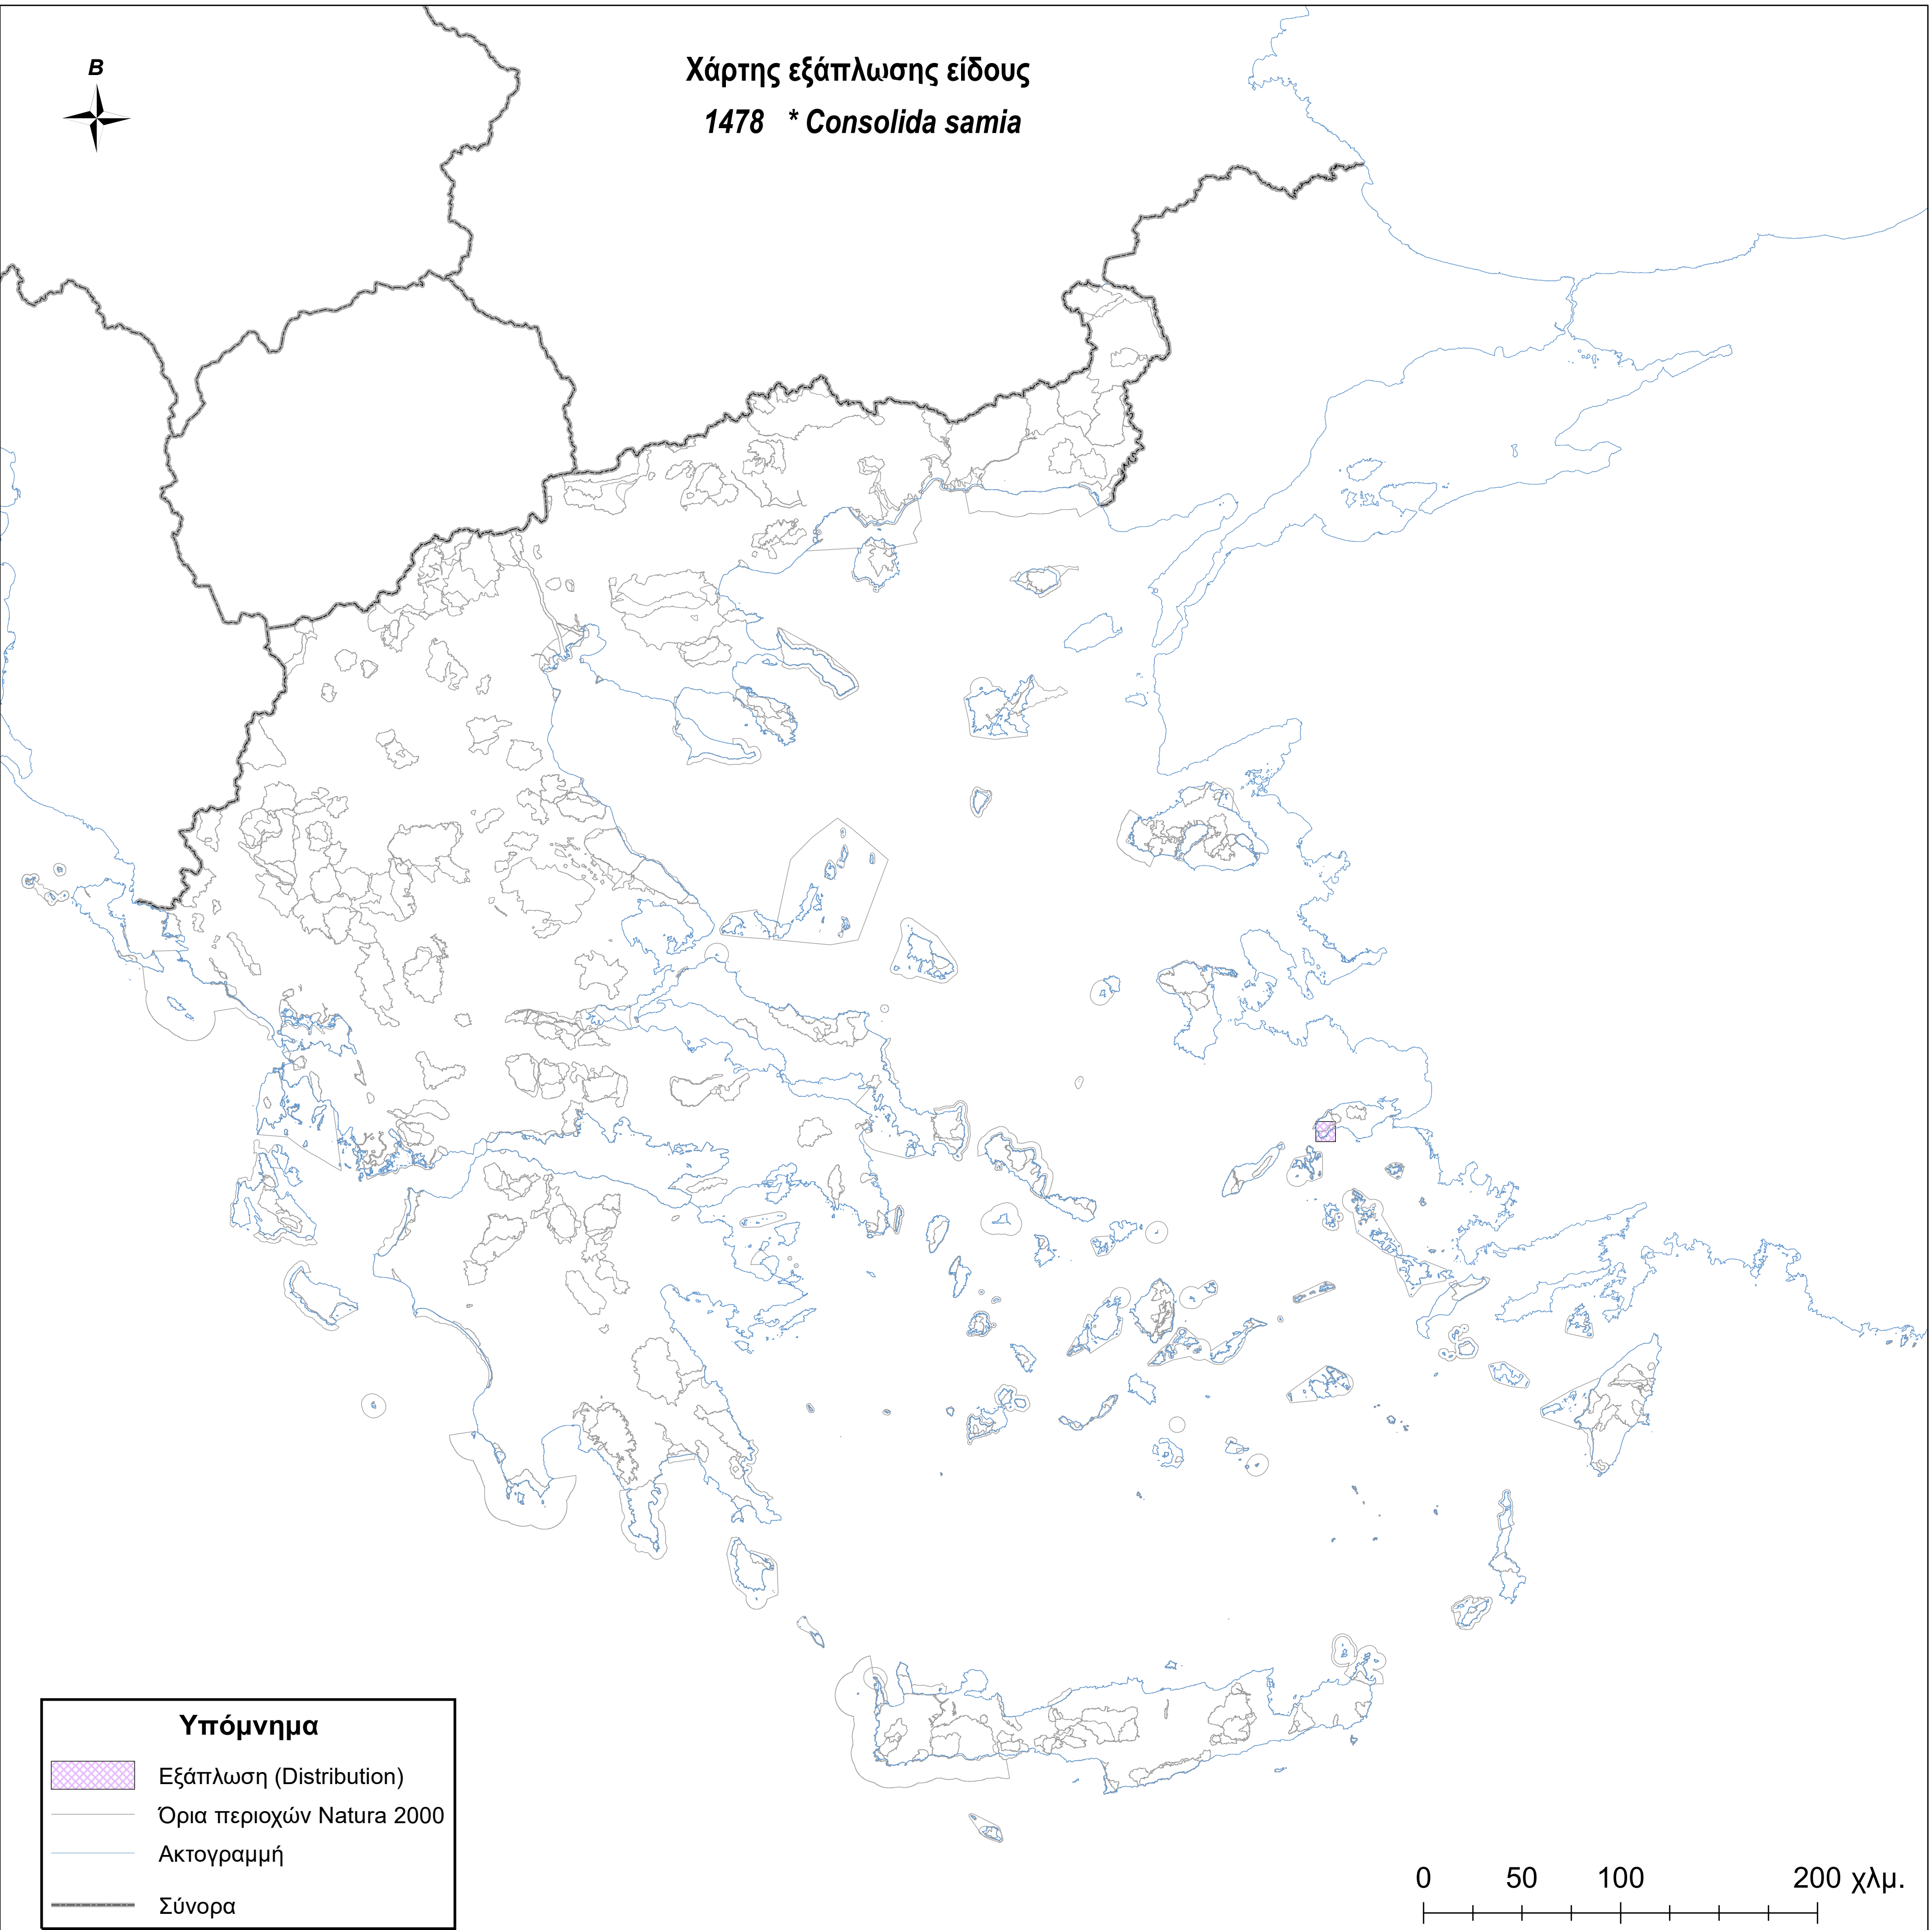

Χάρτης εξάπλωσης είδους  
1478 \* *Consolida samia*

**Υπόμνημα**

-  Εξάπλωση (Distribution)
-  Όρια περιοχών Natura 2000
-  Ακτογραμμή
-  Σύνορα

0 50 100 200 χλμ.