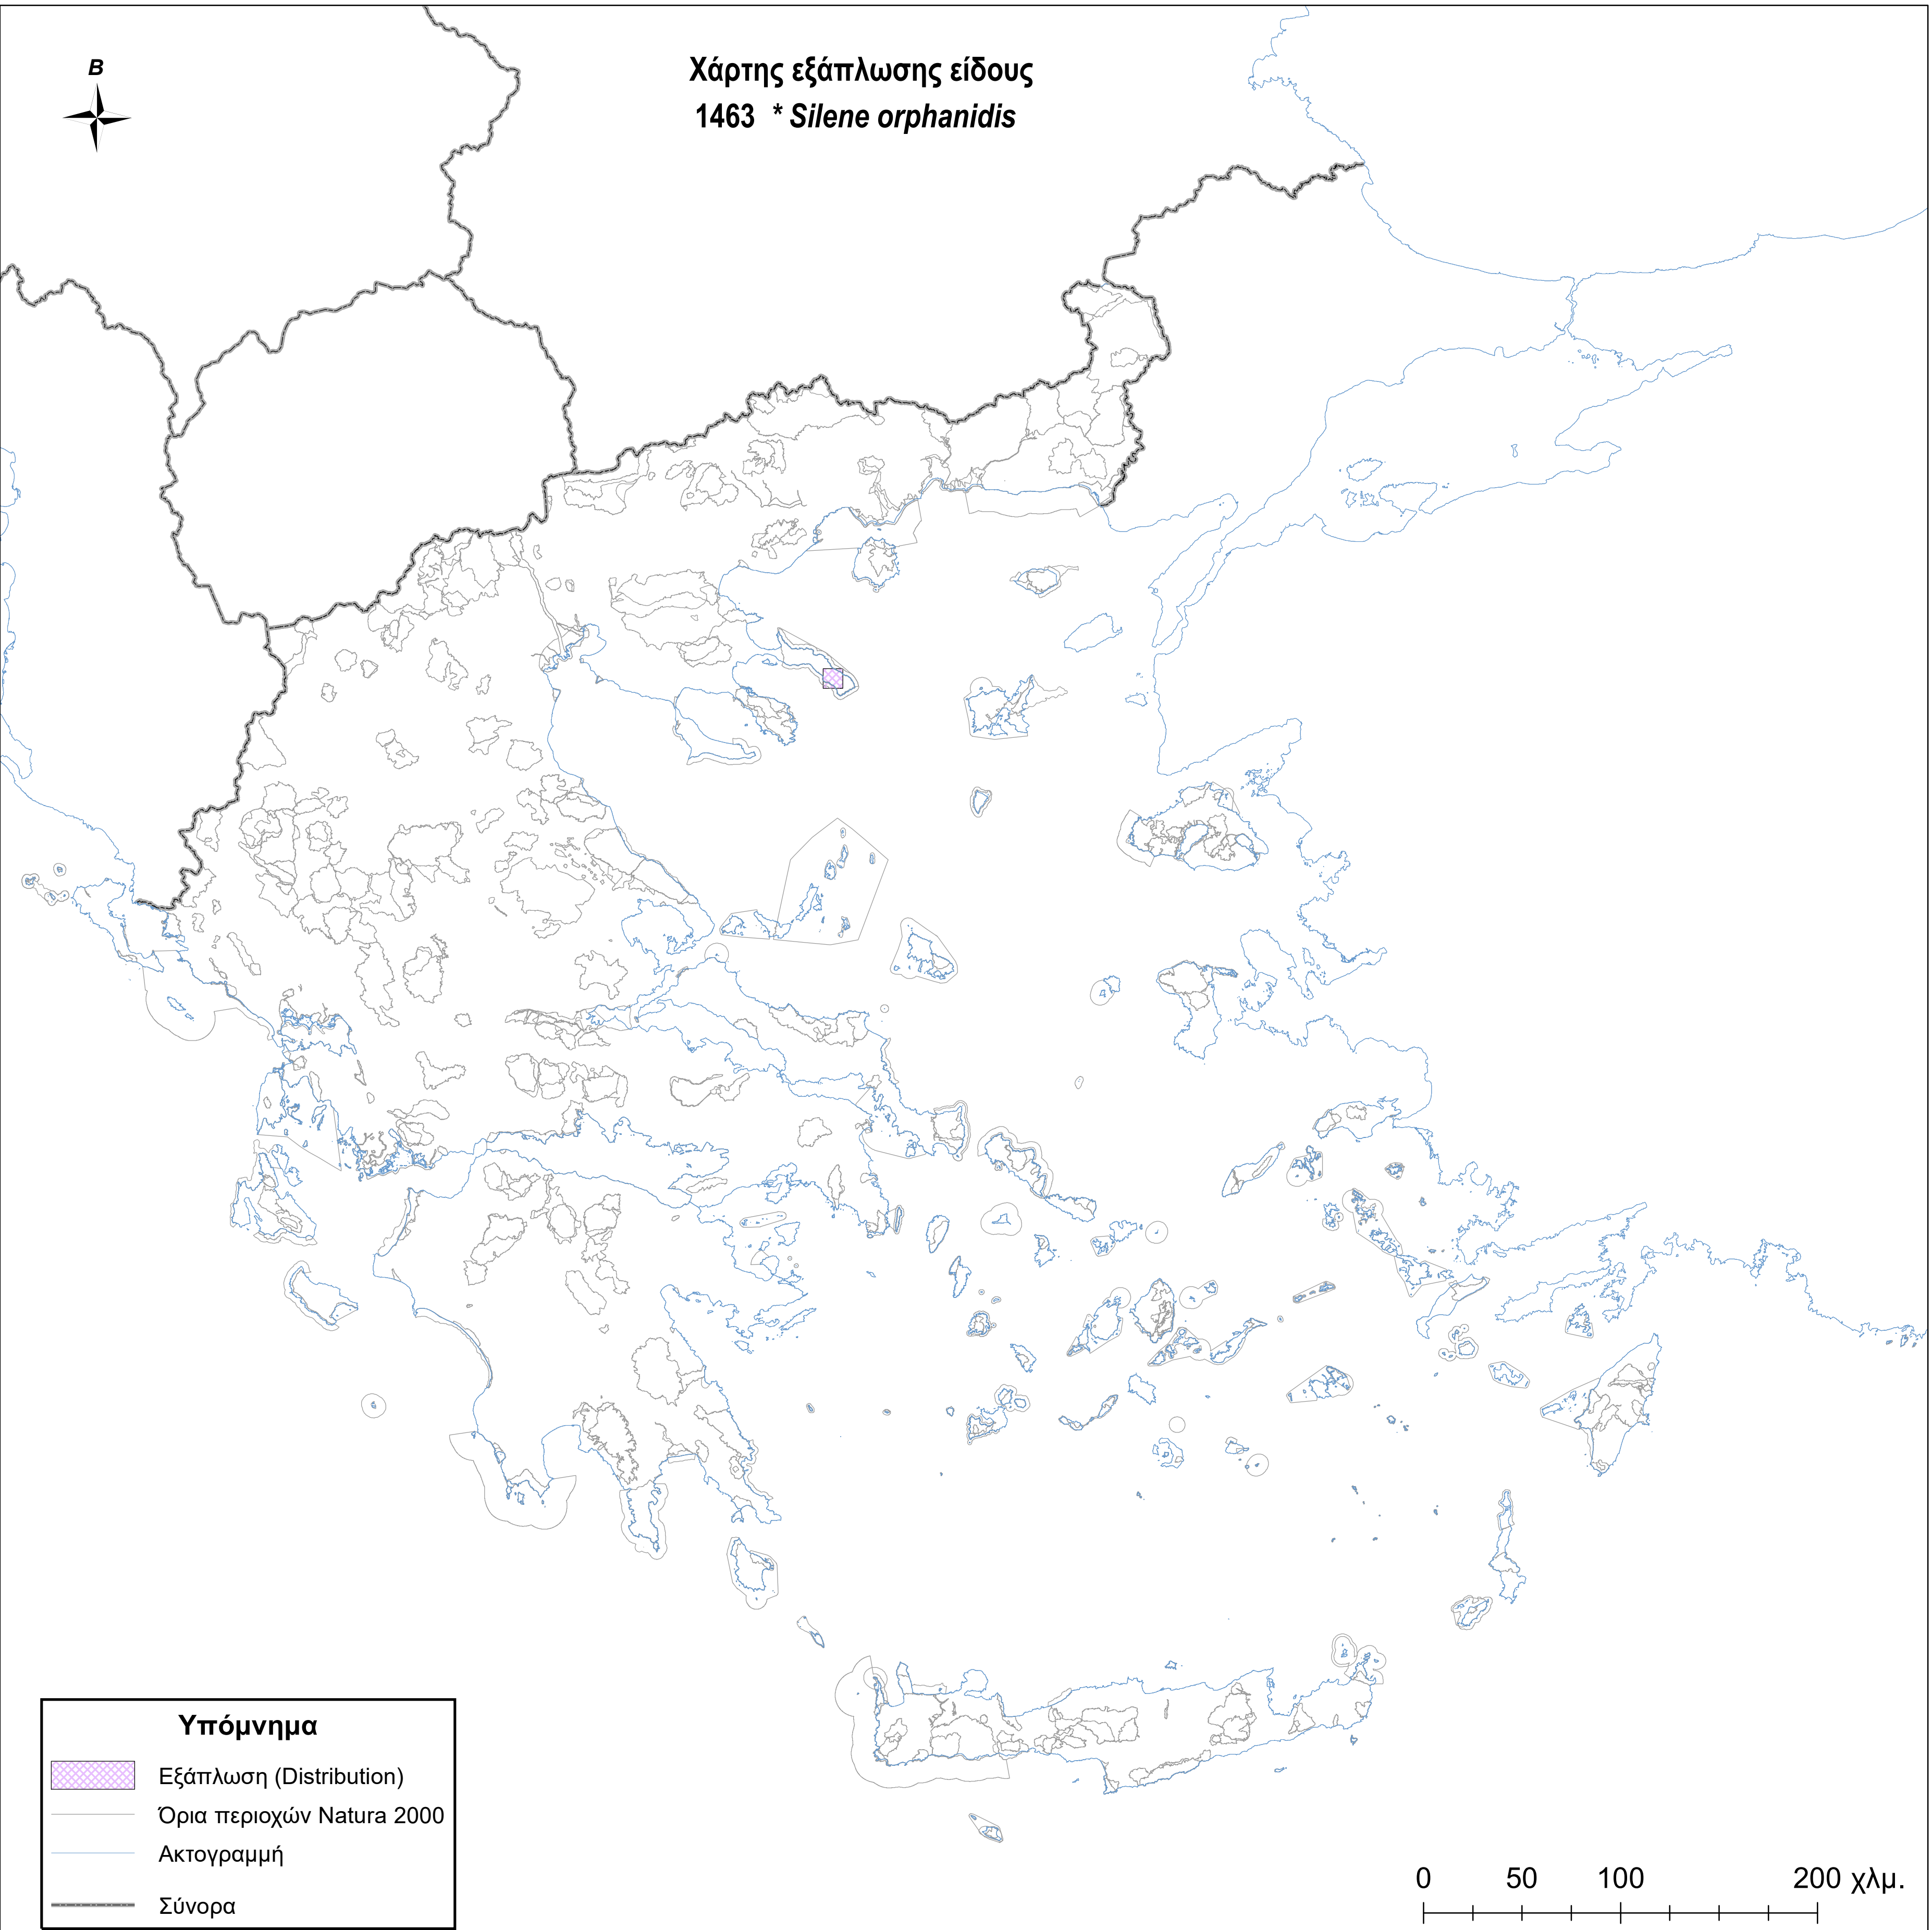

Χάρτης εξάπλωσης είδους  
1463 \* *Silene orphanidis*

**Υπόμνημα**

-  Εξάπλωση (Distribution)
-  Όρια περιοχών Natura 2000
-  Ακτογραμμή
-  Σύνορα

0 50 100 200 χλμ.