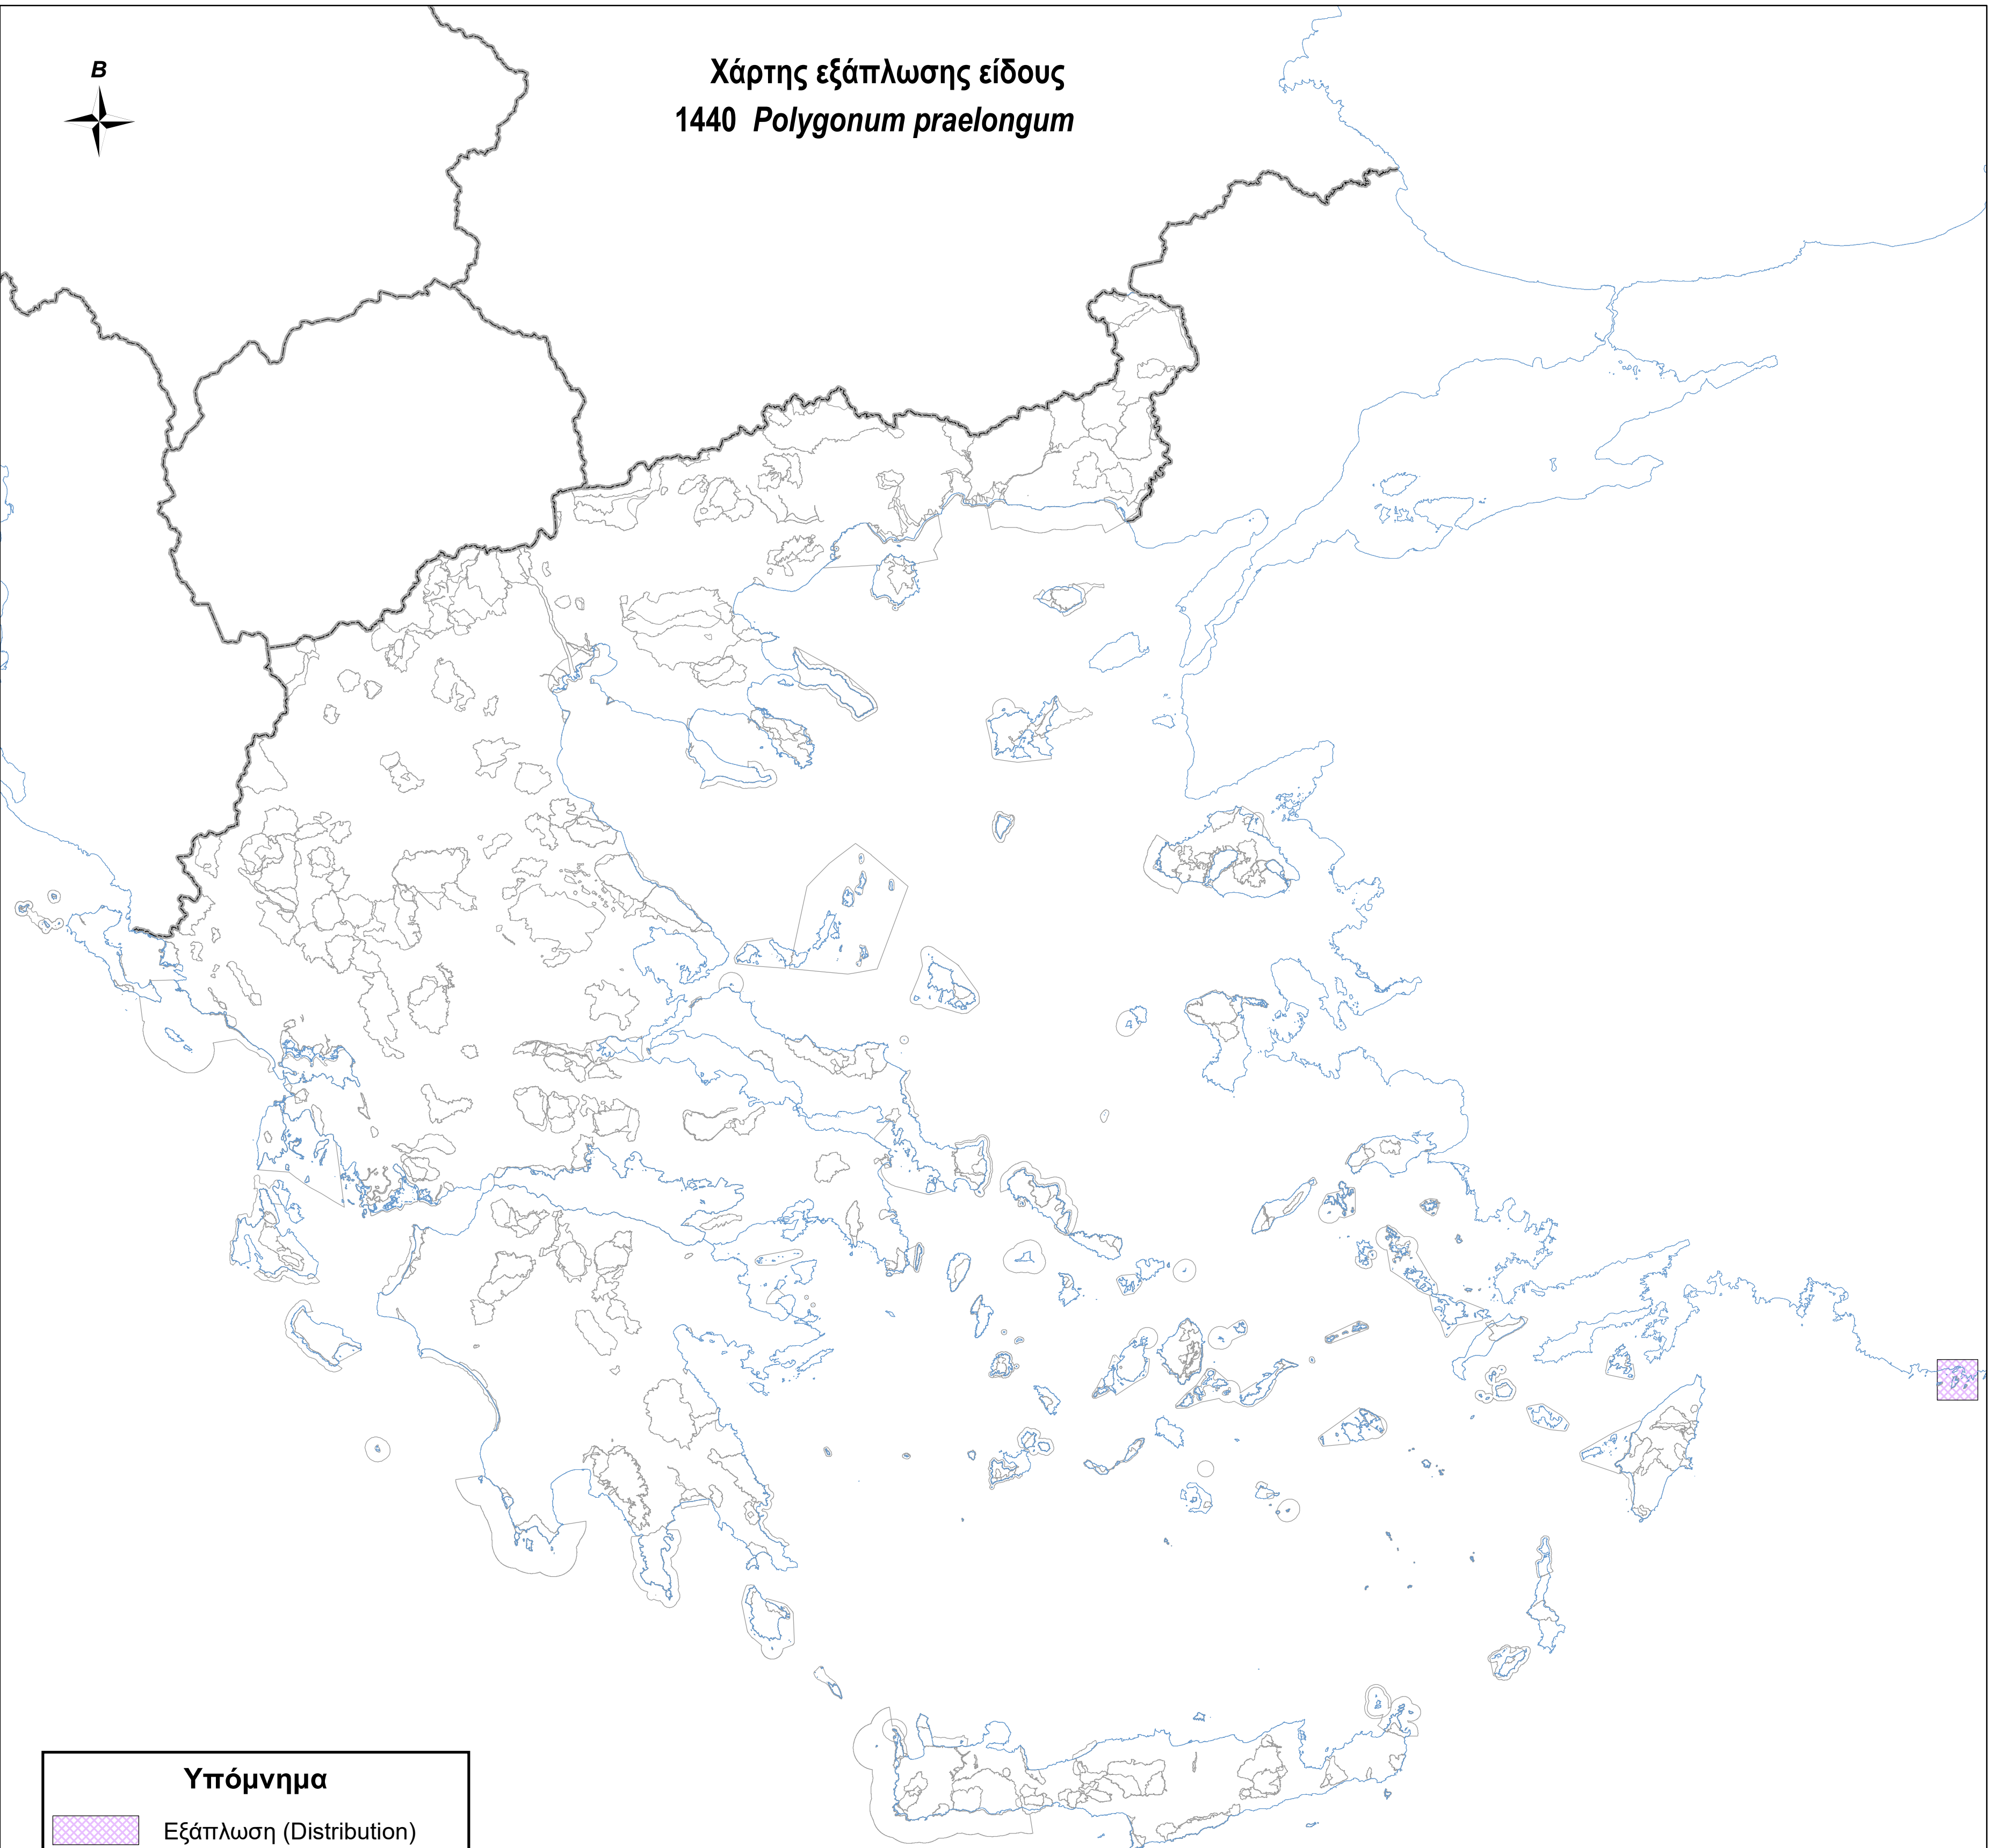

Χάρτης εξάπλωσης είδους
1440 *Polygonum praelongum*

Υπόμνημα

-  Εξάπλωση (Distribution)
-  Όρια περιοχών Natura 2000
-  Ακτογραμμή
-  Σύνορα