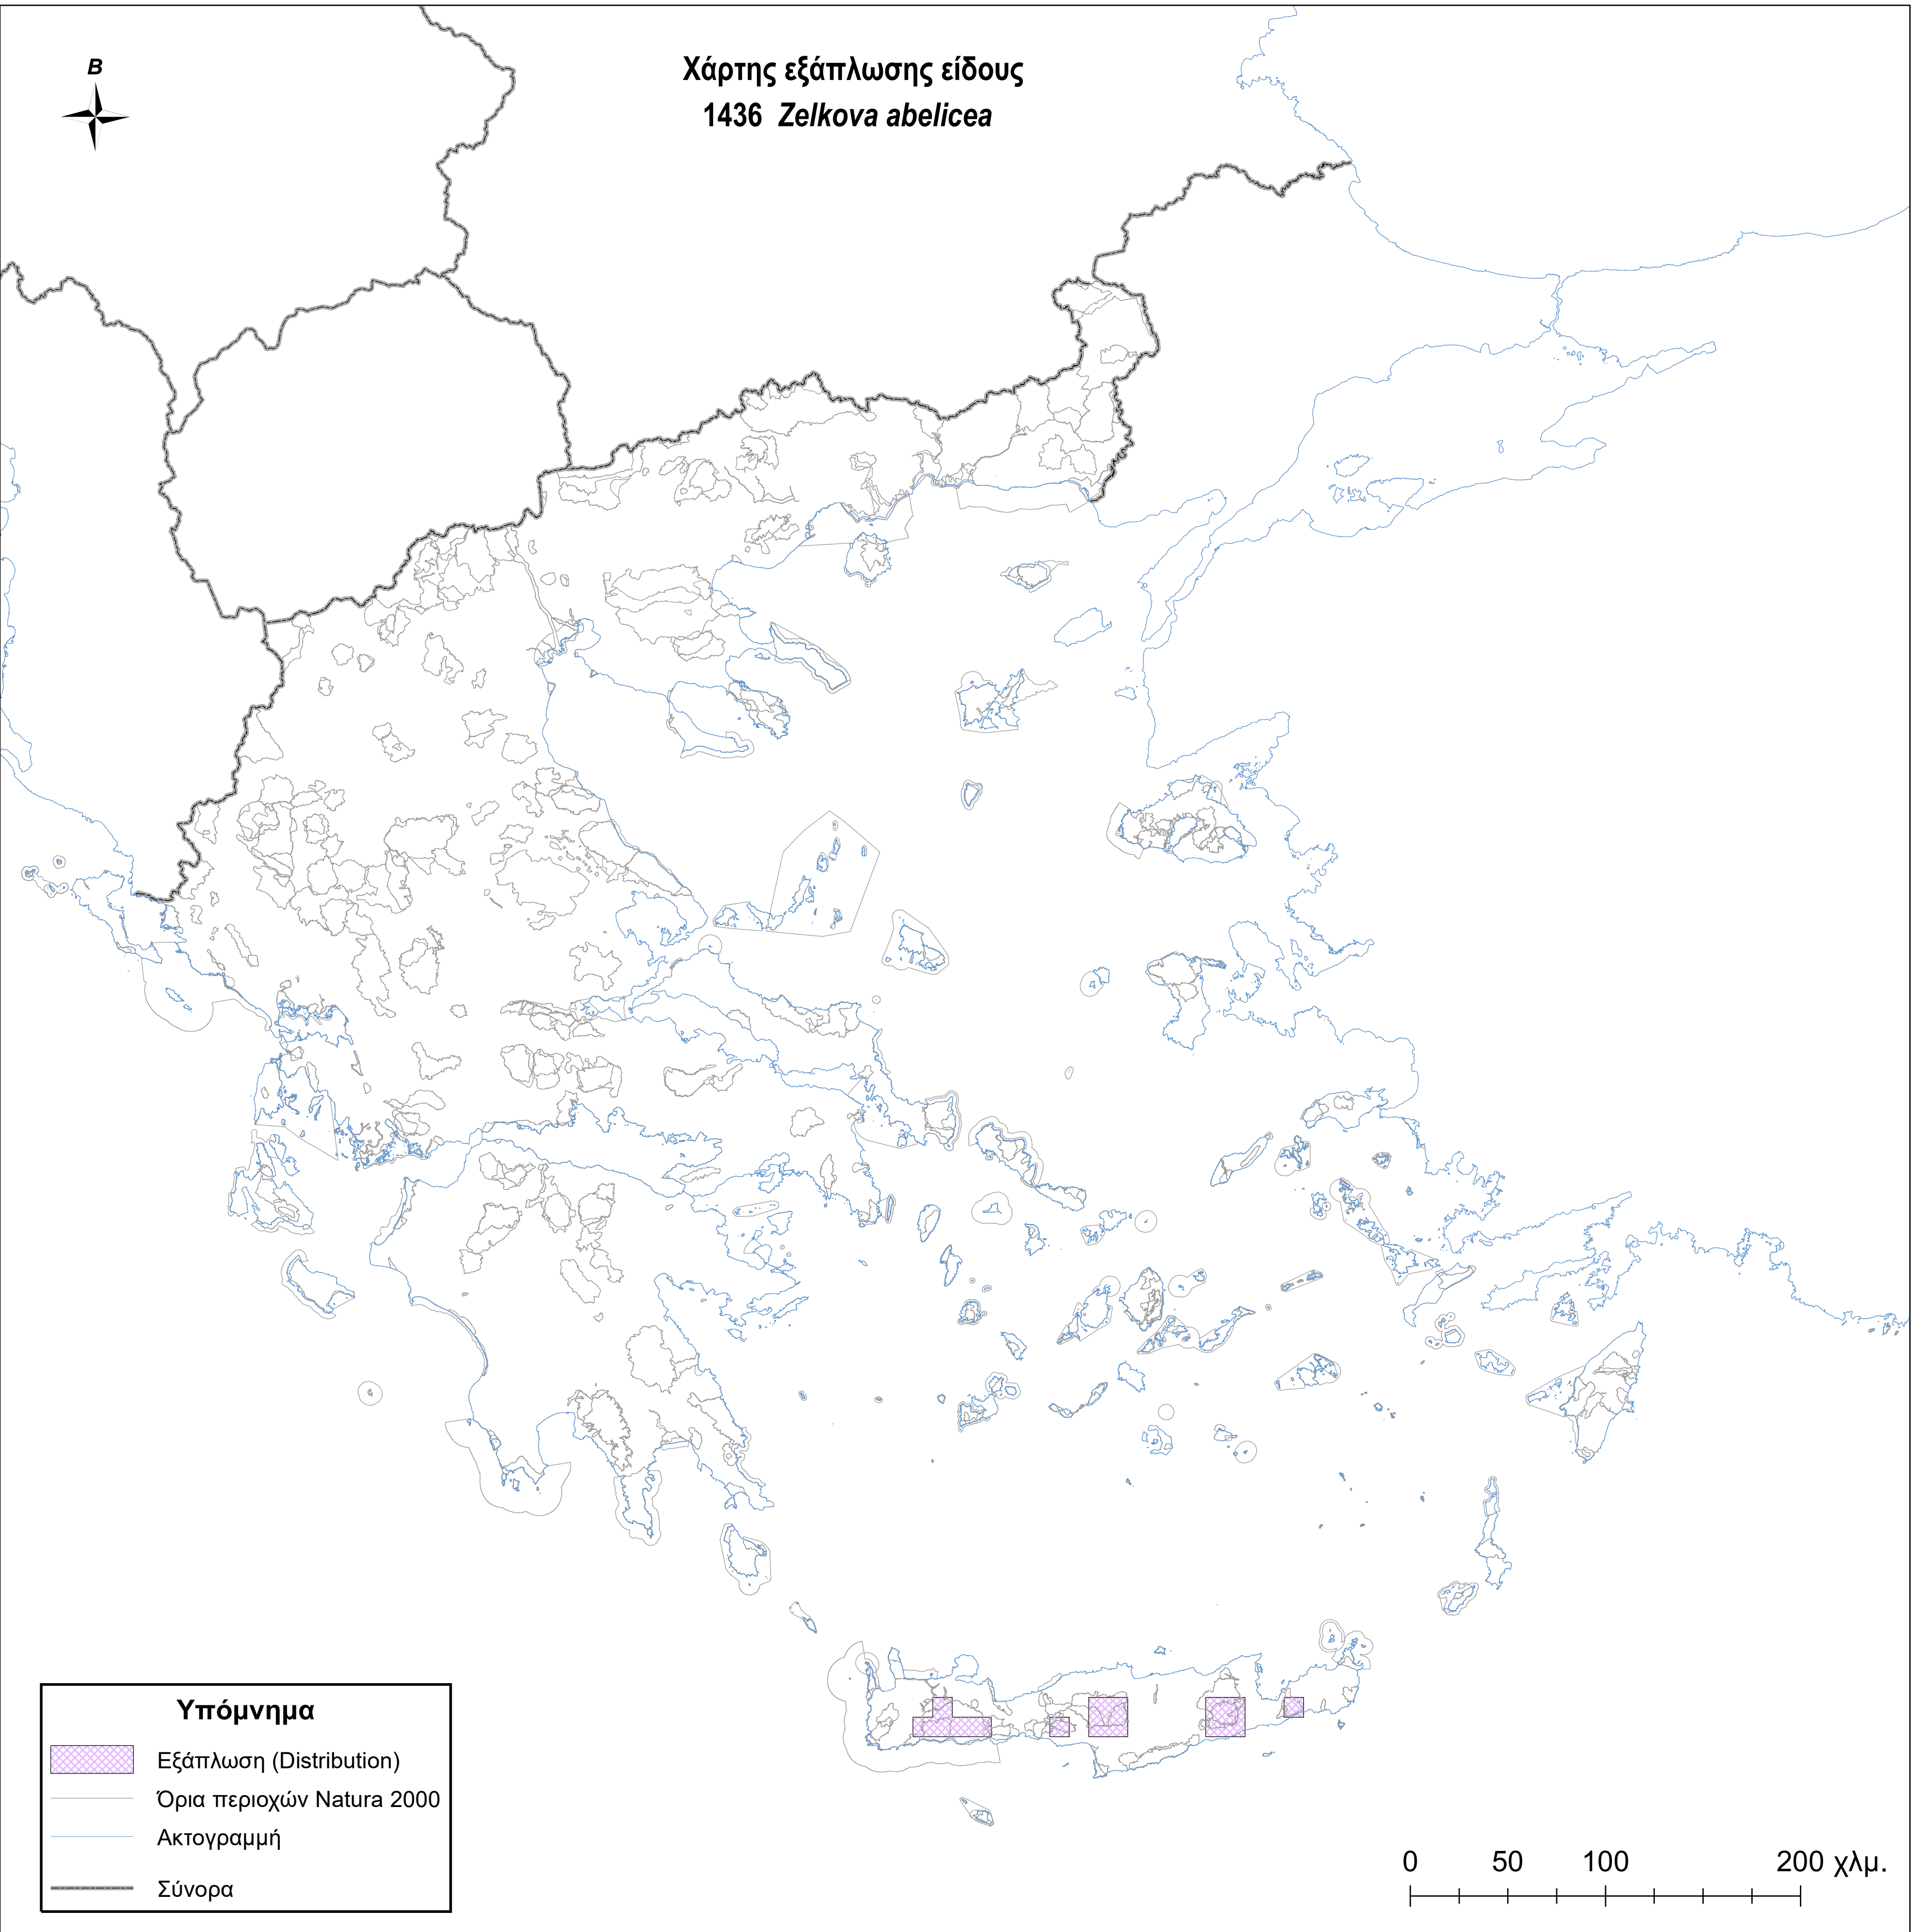

Χάρτης εξάπλωσης είδους  
1436 *Zelkova abelicea*

**Υπόμνημα**

-  Εξάπλωση (Distribution)
-  Όρια περιοχών Natura 2000
-  Ακτογραμμή
-  Σύνορα