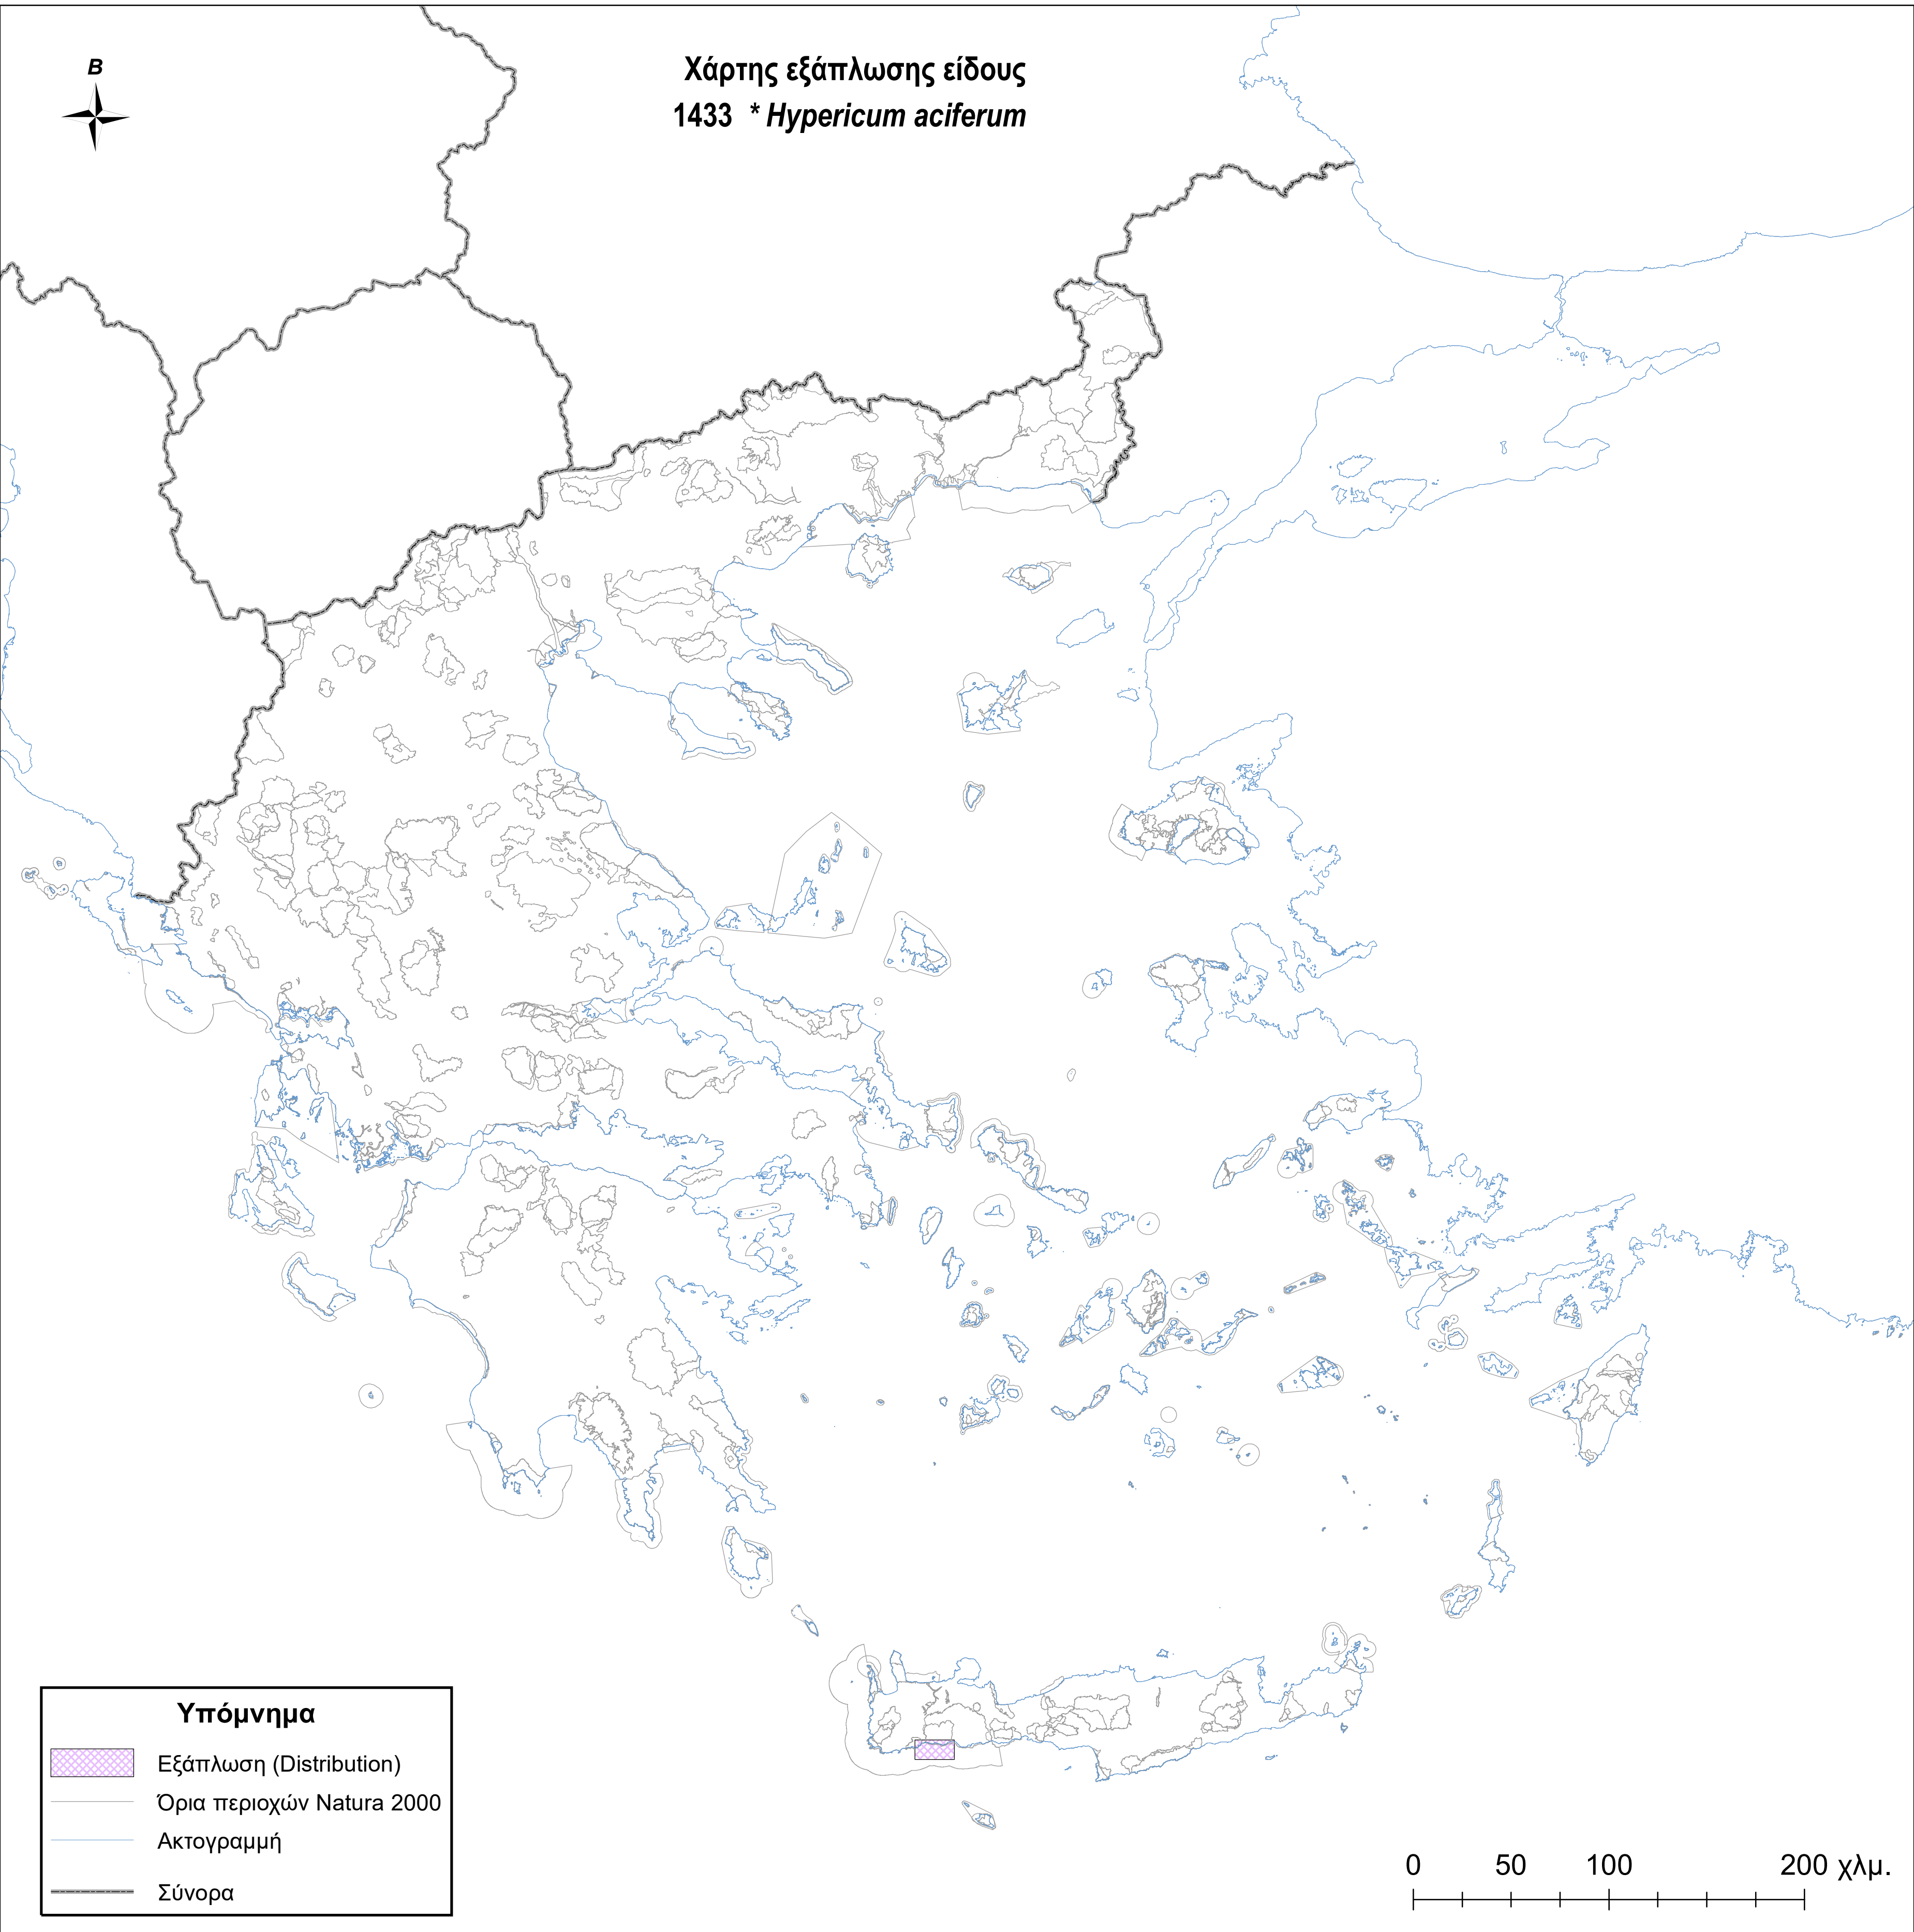

Χάρτης εξάπλωσης είδους
1433 * *Hypericum aciferum*

Υπόμνημα

-  Εξάπλωση (Distribution)
-  Όρια περιοχών Natura 2000
-  Ακτογραμμή
-  Σύνορα

0 50 100 200 χλμ.