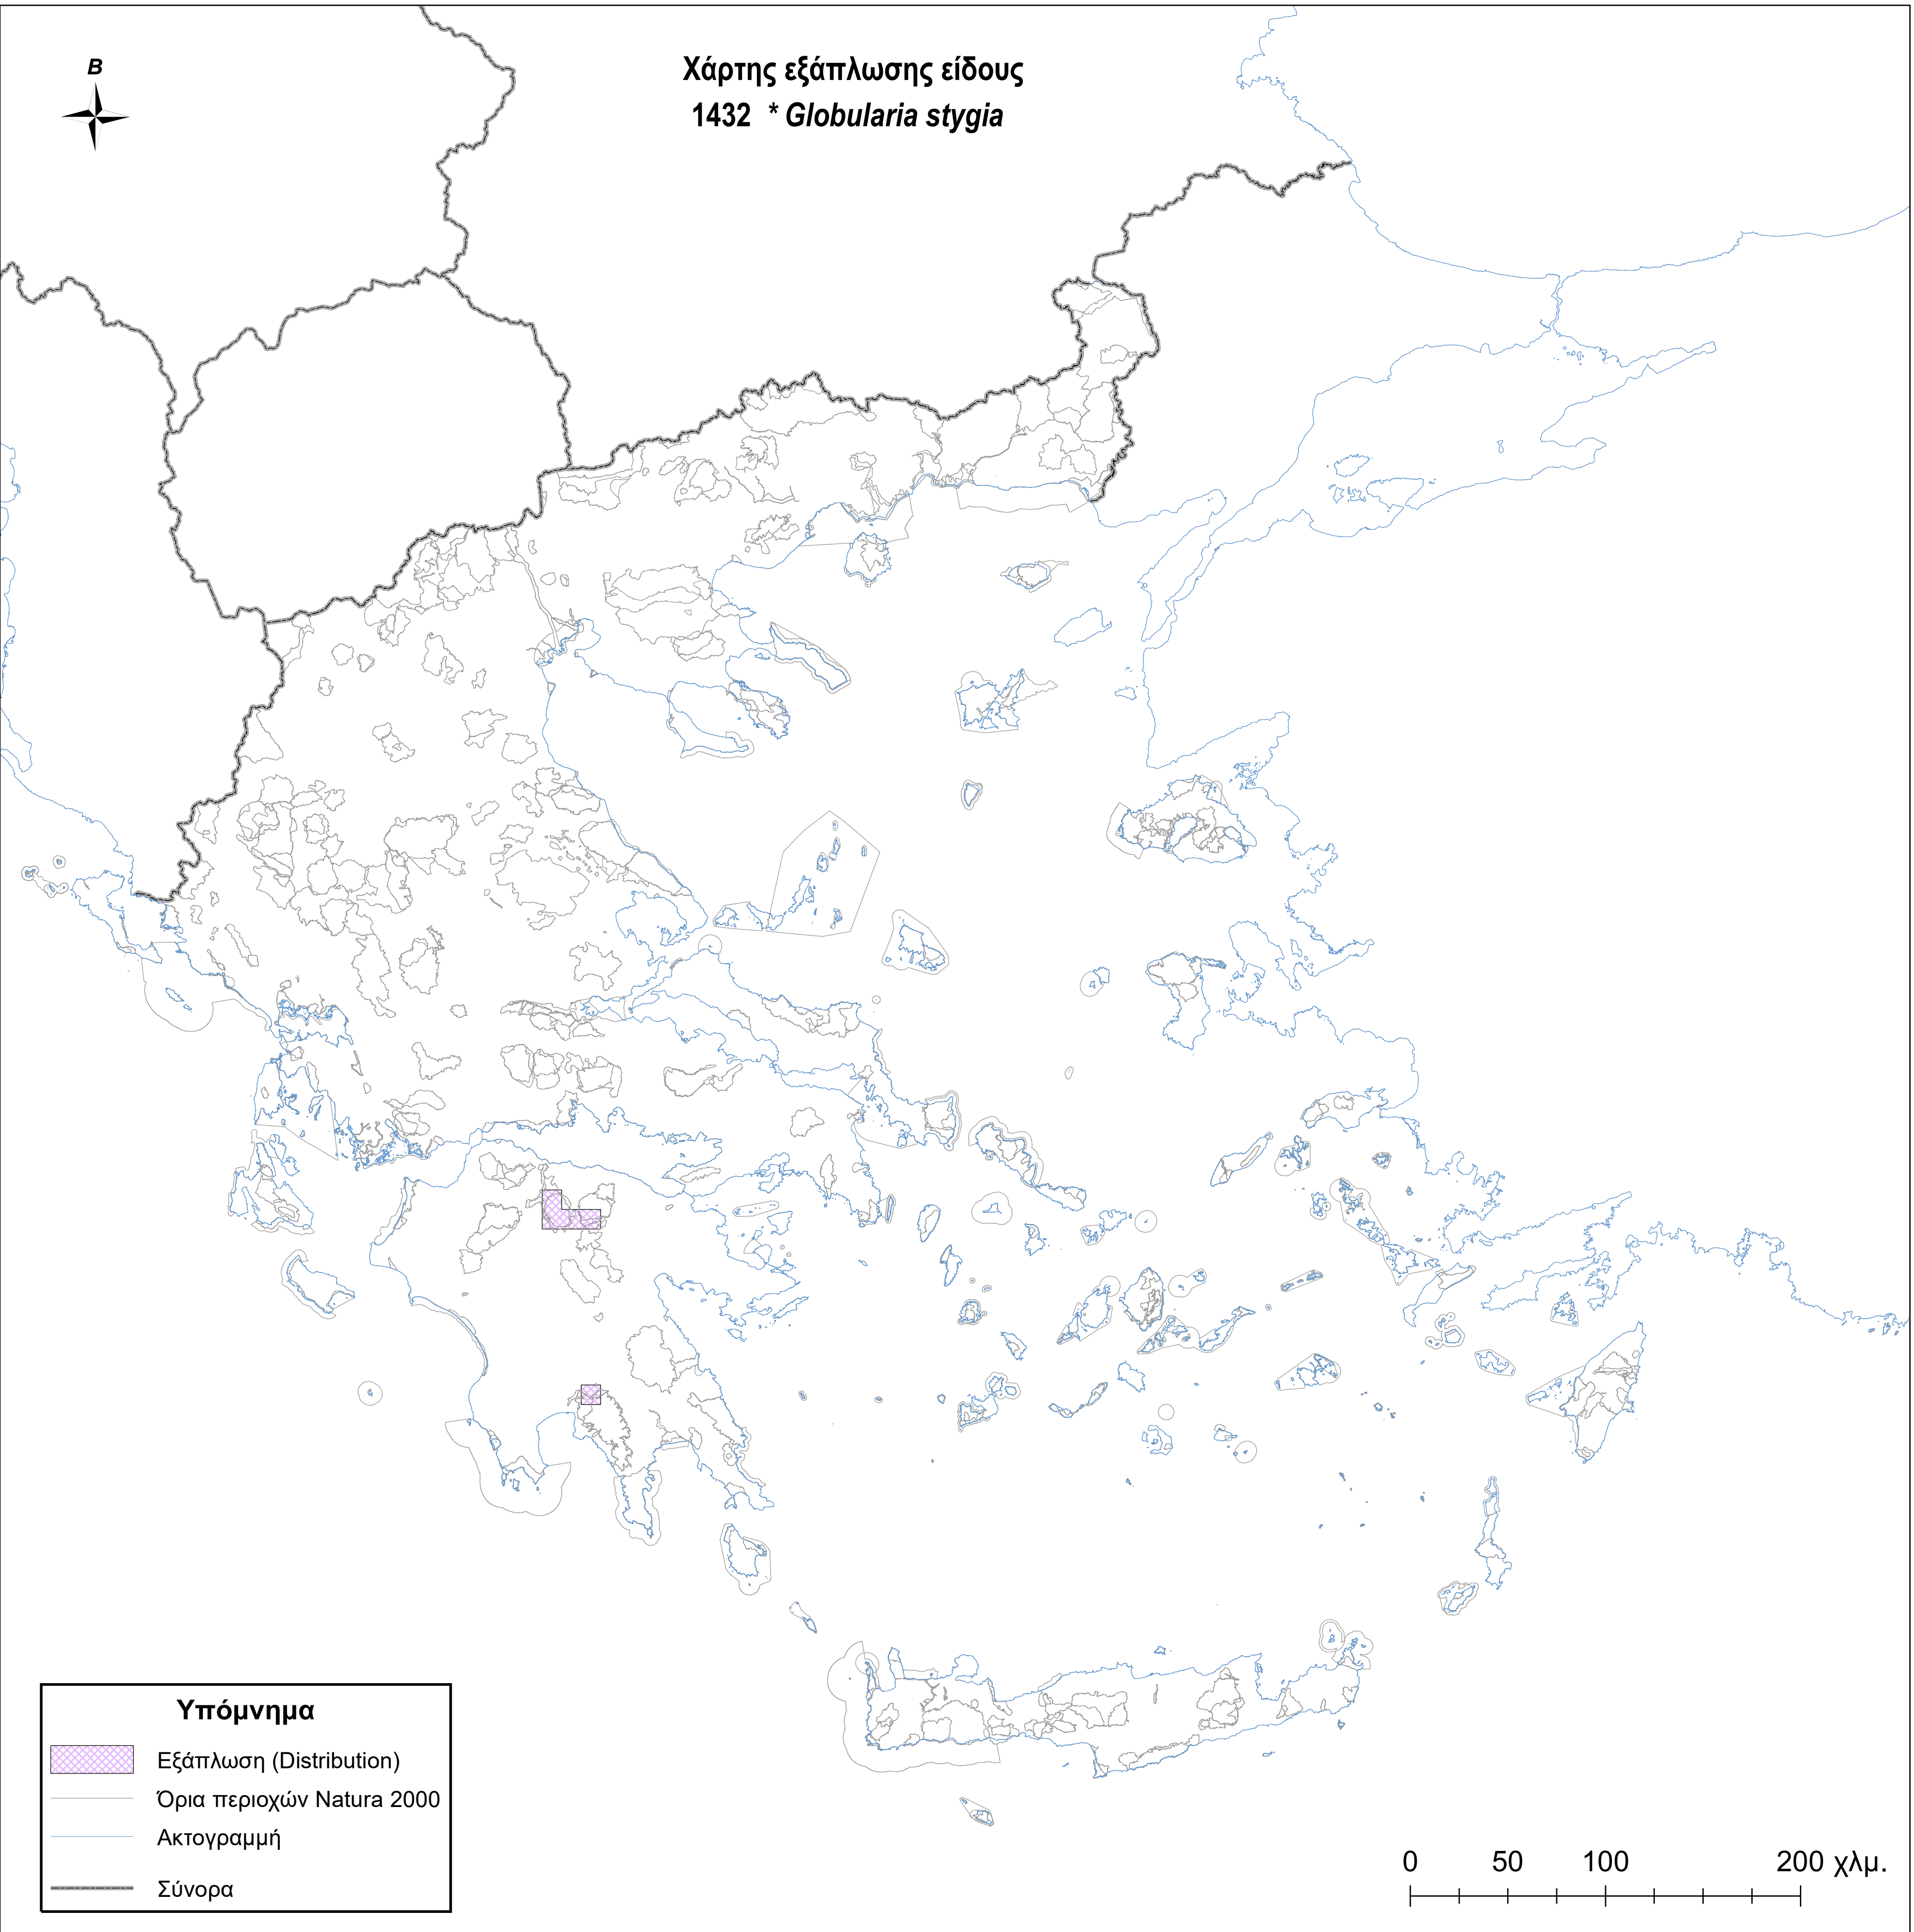

Χάρτης εξάπλωσης είδους
1432 * *Globularia stygia*

Υπόμνημα

-  Εξάπλωση (Distribution)
-  Όρια περιοχών Natura 2000
-  Ακτογραμμή
-  Σύνορα

0 50 100 200 χλμ.